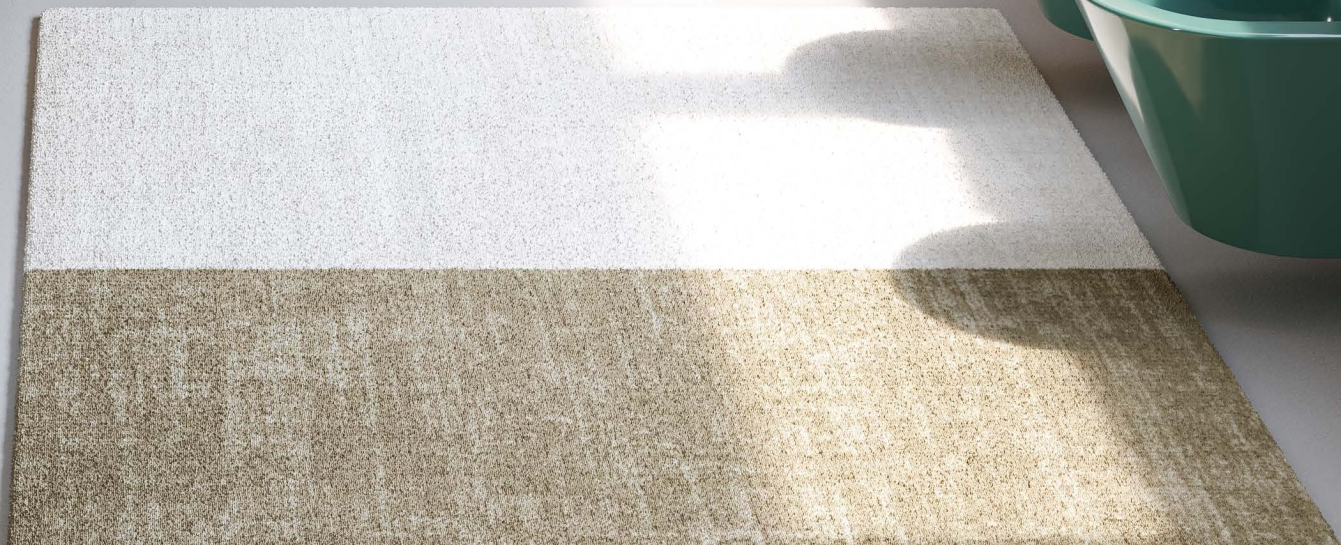

mare

mare - lavabo ovale monoforo 70 \
oval washbasin with one hole 70; smeraldo
wc e bidet sospesi \ wall-hung wc
and bidet: smeraldo

new collection

7