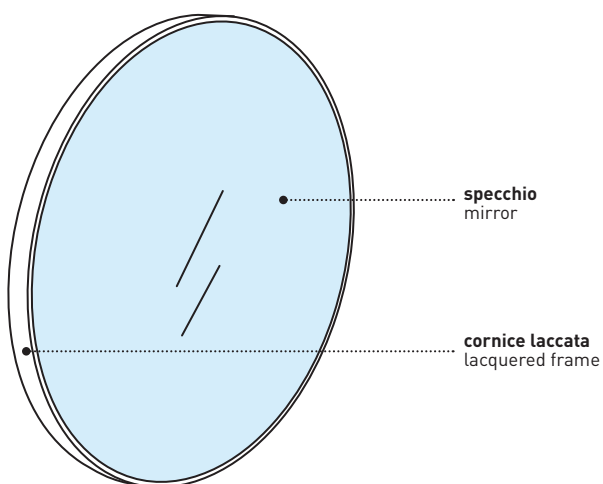

Round mirror

misure disponibili / available sizes:

Ø120 x 4 cm

Ø75 x 4 cm

Ø60 x 4 cm

art. CASPT \ CASPT75 \ CASPT60

finiture cornice / frame finishes

laccature/lacquering