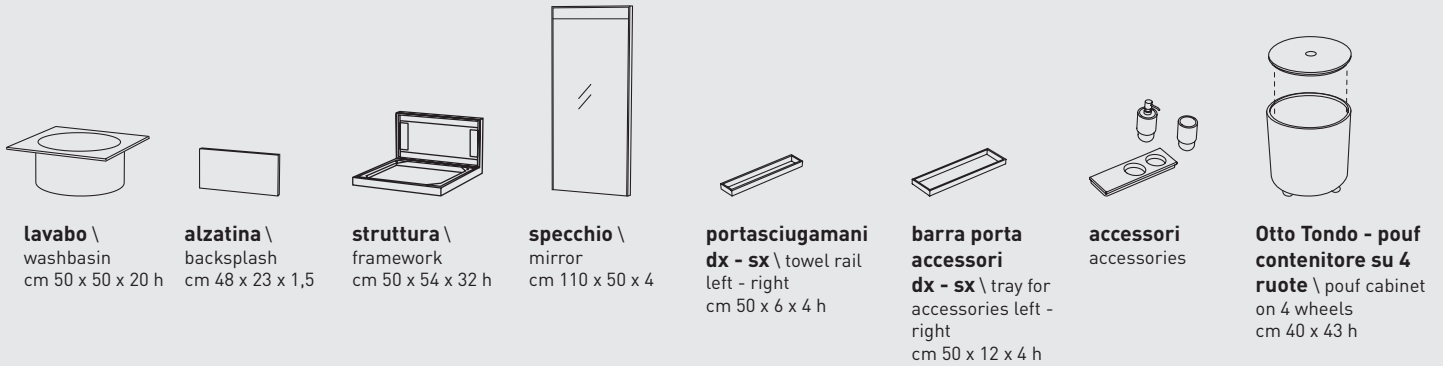

vai al configuratore

Elle Tonda

Mobili con lavabo

elementi che compongono Elle Tonda \ Elle Tonda components

esempi di composizione \ examples of compositions

predisposizione fori rubinetteria \ predisposition of tap holes