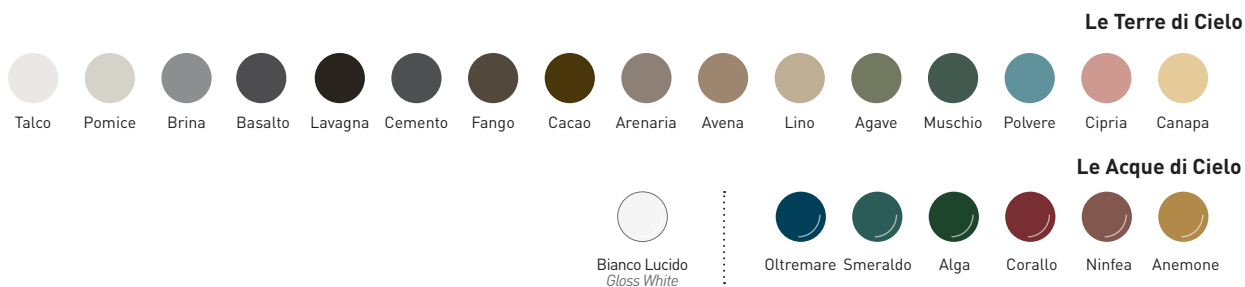

finiture / finishes

tipo di installazione / installation

note tecniche / technical notes

con un lato non smaltato
one side is unglazed

monoforo predisposto 3 fori
with 1 hole prepared 3 holes

senza foro su richiesta
no tap hole on request

senza troppopieno
without overflow