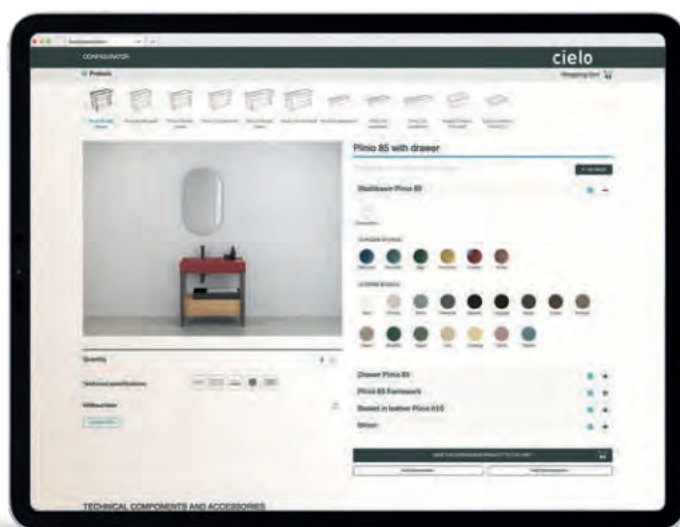

CONFIGURATORE CONFIGURATOR

Uno strumento digitale facile e immediato, organizzato per collezioni e tipologie, capace di far visualizzare istantaneamente la configurazione prescelta, permettendo di generare un preventivo e inviare un ordine direttamente a Cielo.

vai al
configuratore

CIELO RIMLESS 2.0.1[®]

INNOVAZIONE ALLO STATO PURO

massima efficienza di scarico

I nuovi sanitari senza brida, che adottando il nuovo sistema Rimless 2.0.1, integrano funzionalità, estetica, igiene e risparmio idrico. Mai nessun wc ha coniugato tante caratteristiche tutte insieme. L'esclusiva tecnologia Rimless 2.0.1, brevettata da Cielo, ha permesso di realizzare un sanitario completamente rivoluzionario.

PERFETTA INTEGRAZIONE TRA TECNOLOGIA E DESIGN

risparmio idrico

Rimless 2.0.1 garantisce uno scarico efficiente a soli 4,5 Lt.

massima efficienza di pulizia

In Rimless 2.0.1 il getto d'acqua è studiato appositamente per arrivare in ogni punto della ceramica per un'igiene totale.