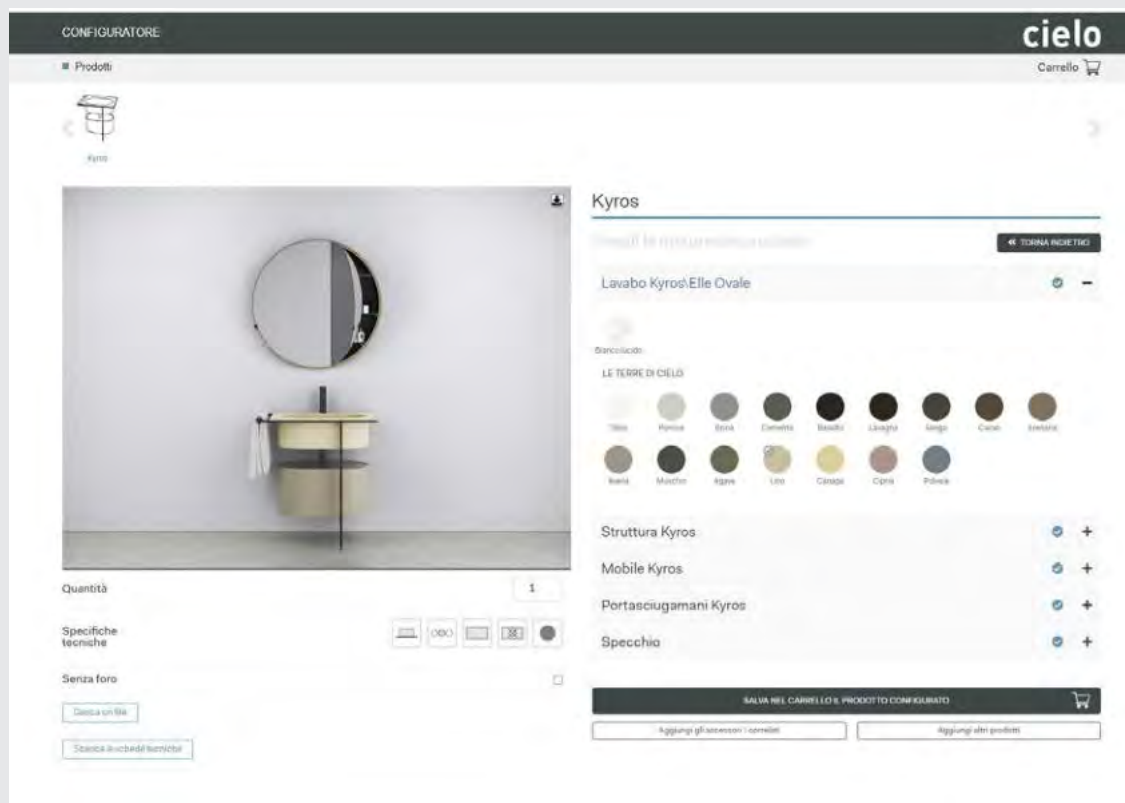

Configura il prodotto direttamente online,
e invia l'ordine a Cielo

vai al configuratore