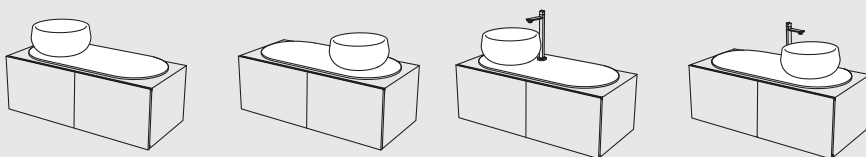

76 x 48

pag. 176

LAVABO + TOP OVALE + MOBILE VERSIONE LISTELLI 76

Washbasin + oval top + cabinet with front door in solid triangular wooden strips 76

76 x 50

pag. 176

DELFO 113

LAVABO + TOP OVALE + MOBILE VERSIONE LISCIA 113