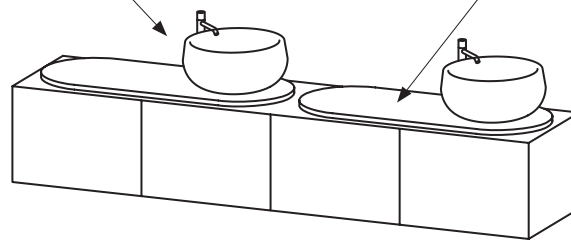

Modulo Ordine Delfo 226 con due lavabi

Delfo 226 with two washbasins Order Form

CLIENTE/client: ORD. REF.:

QUANTITA'/quantity: EMAIL:

art. **BATO**

FINITURE LAVABO

WASHBASIN SHELF FINISHES

- ☐ Bianco/white - glossy
- Le Terre di Cielo
  - ☐ TL - Talco
  - ☐ AN - Arenaria
  - ☐ PM - Pomice
  - ☐ AV - Avena
  - ☐ BR - Brina
  - ☐ LN - Lino
  - ☐ BA - Basalto
  - ☐ AG - Agave
  - ☐ LV - Lavagna
  - ☐ MU - Muschio
  - ☐ CM - Cemento
  - ☐ PL - Polvere
  - ☐ FN - Fango
  - ☐ CP - Cipria
  - ☐ CA - Cacao
  - ☐ CN - Canapa
- Le Acque di Cielo
  - ☐ OL - Oltremare
  - ☐ CO - Corallo
  - ☐ SM - Smeraldo
  - ☐ NI - Ninfea
  - ☐ AL - Alga
  - ☐ AM - Anemone

art. **DEPIO**

FINITURE TOP OVALE

OVAL TOP FINISHES

- ☐ Bianco/white - glossy
- Le Terre di Cielo
  - ☐ TL - Talco
  - ☐ AN - Arenaria
  - ☐ PM - Pomice
  - ☐ AV - Avena
  - ☐ BR - Brina
  - ☐ LN - Lino
  - ☐ BA - Basalto
  - ☐ AG - Agave
  - ☐ LV - Lavagna
  - ☐ MU - Muschio
  - ☐ CM - Cemento
  - ☐ PL - Polvere
  - ☐ FN - Fango
  - ☐ CP - Cipria
  - ☐ CA - Cacao
  - ☐ CN - Canapa
- Le Acque di Cielo
  - ☐ OL - Oltremare
  - ☐ CO - Corallo
  - ☐ SM - Smeraldo
  - ☐ NI - Ninfea
  - ☐ AL - Alga
  - ☐ AM - Anemone