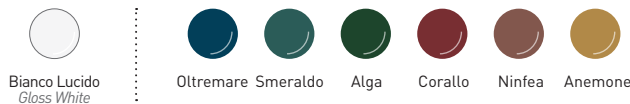

Le Acque di Cielo

Bianco Lucido
Gloss White
Oltremare Smeraldo Alga Corallo Ninfea Anemone

tipo di installazione / installation

note tecniche / technical notes

monoforo predisposto 3 fori
with 1 hole prepared 3 holes

senza foro su richiesta
no tap hole on request

senza troppopieno
without overflow

con un lato non smaltato
one side is unglazed