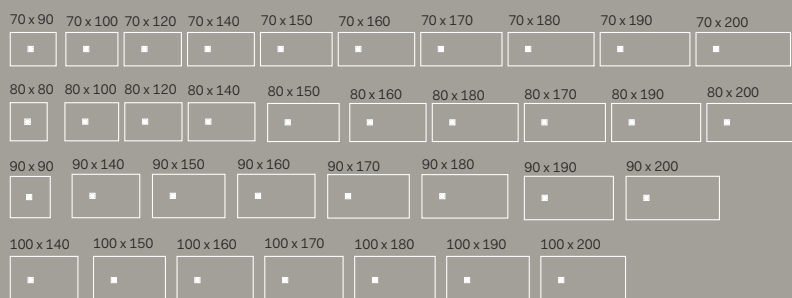

Venticinque H2,5 pag. 757

piatto doccia in marmogres h2,5
2,5 ceramic shower tray