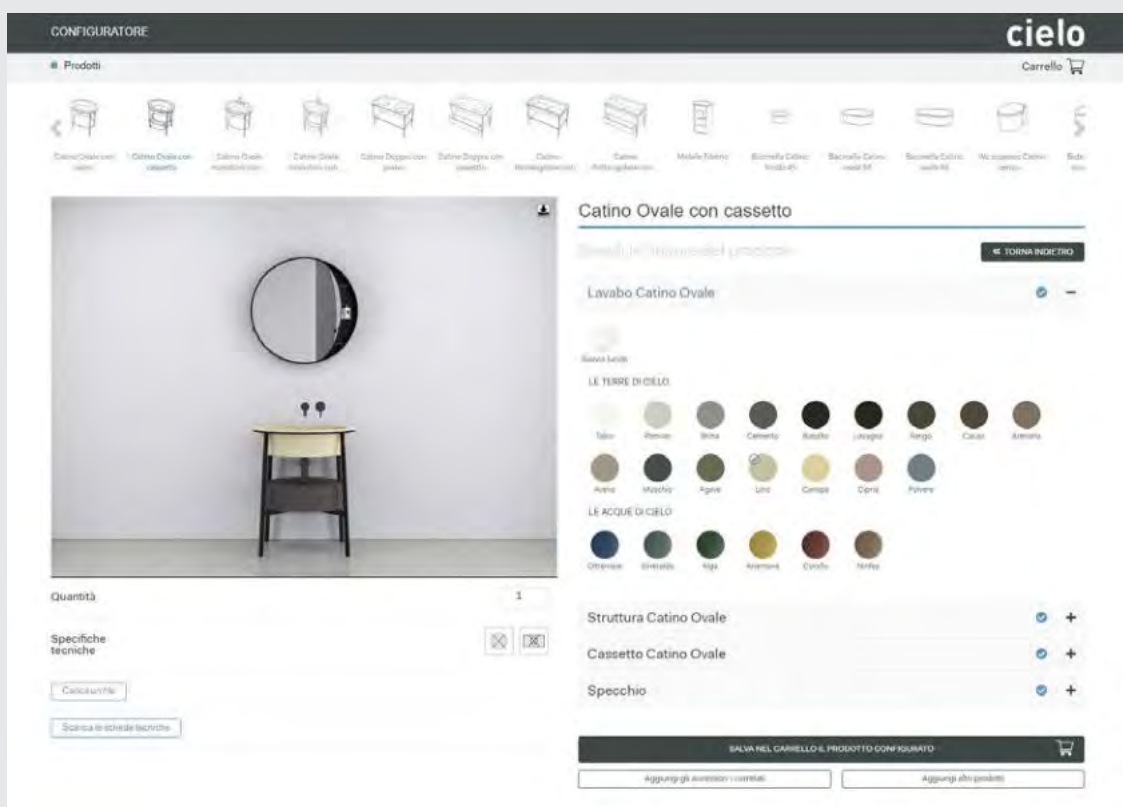

Configura il prodotto direttamente online,
e invia l'ordine a Cielo

vai al configuratore