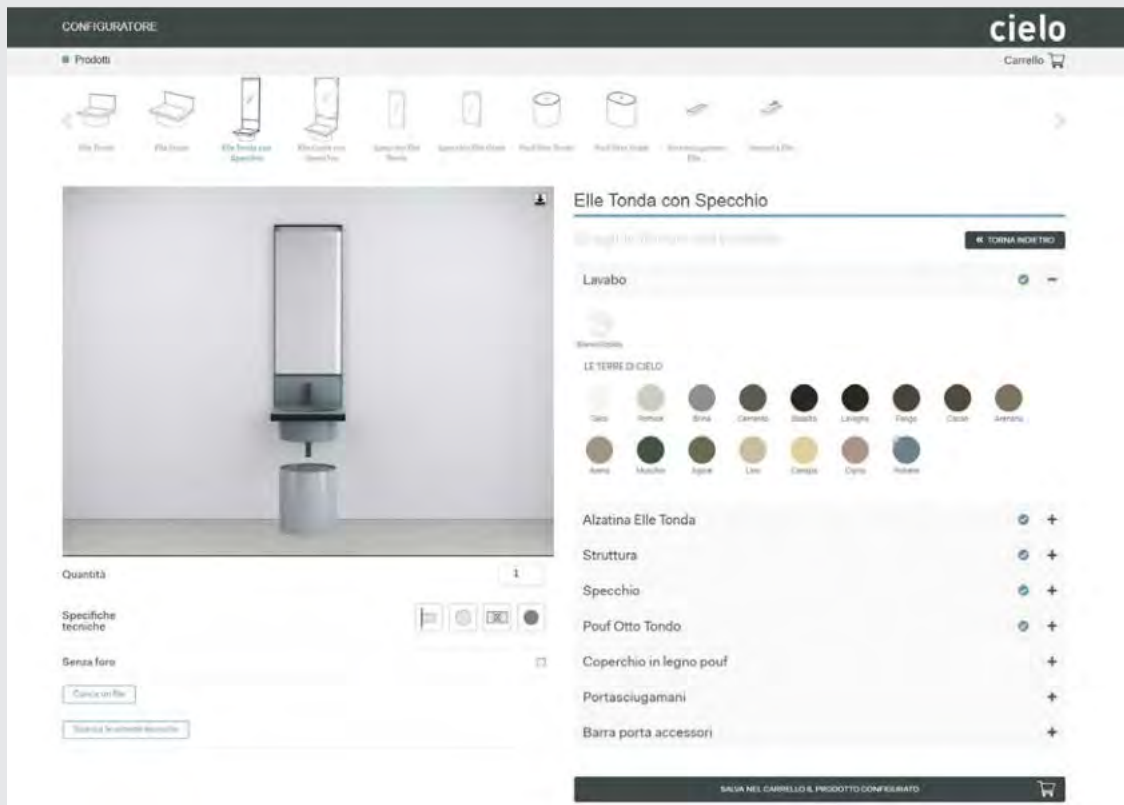

vai al configuratore

Elle Tonda

Mobili con lavabo

elementi che compongono Elle Tonda \ Elle Tonda components

esempi di composizione \ examples of compositions

predisposizione fori rubinetteria \ predisposition of tap holes