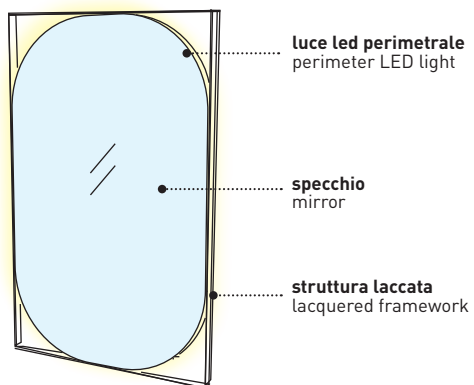

Elle Ovale

ELLE
collection

Specchio ELLE OVALE
a parete
Elle Ovale wall-mounted mirror

L. 70 cm
p. 4 cm
h. 110 cm

art. ELSPO

finiture struttura / framework finishes

laccature/lacquering

tipo di installazione / installation

sospesa
wall-hung