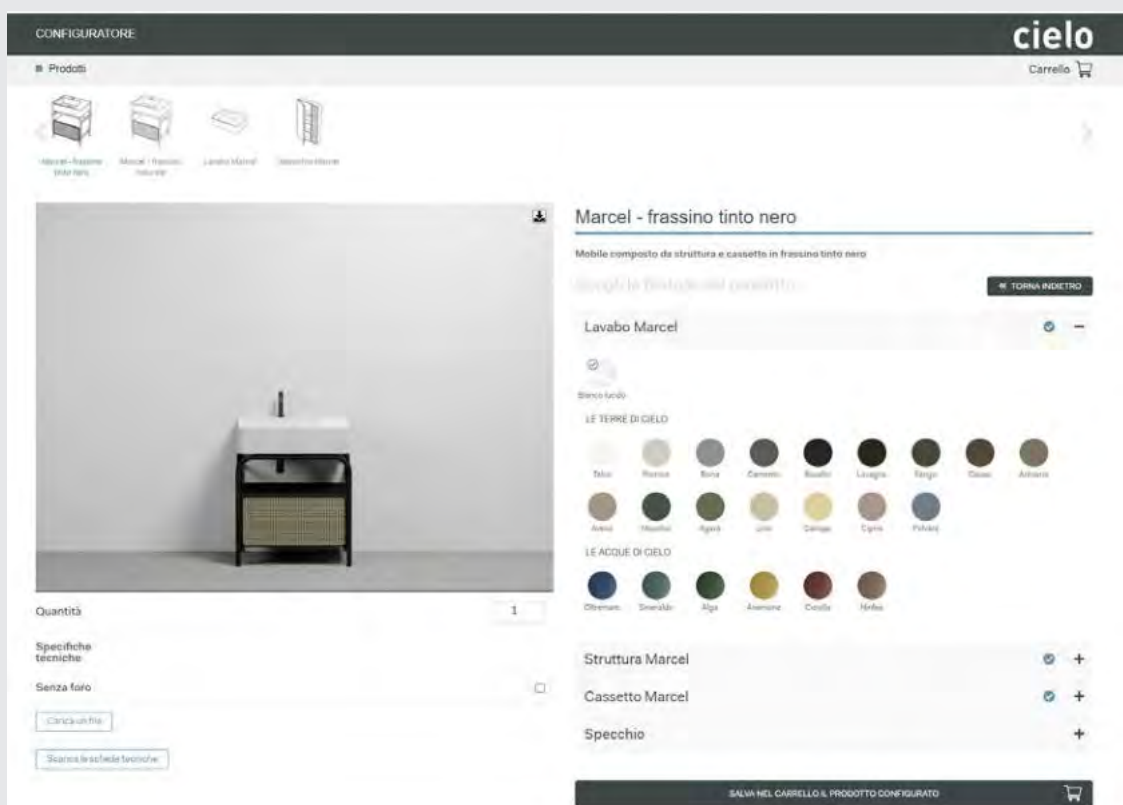

Configura il prodotto direttamente online,
e invia l'ordine a Cielo

vai al configuratore