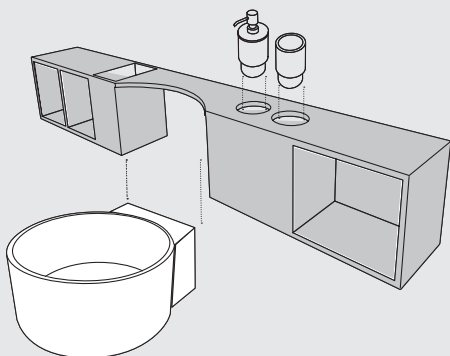

lavabo + pouf contenitore su ruote
washbasin + pouf cabinet on wheels
40 x 48 x 20 h + 0 40 x 43 h
pag. 252

lavabo + elemento portaoggetti sospeso + accessori + pouf
washbasin + wall-hung storage unit + accessories + pouf
110 x 48 x 20 h + 0 40 x 43 h
pag. 252