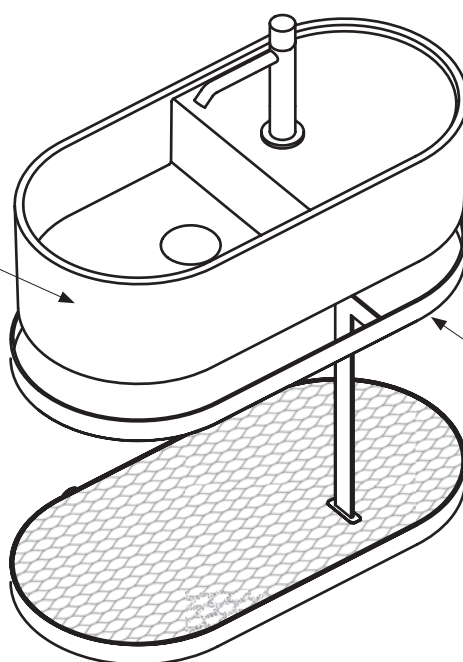

Modulo Ordine Les Petites Ovale 60 con rete metallica

Les Petites Ovale 60 with wire mesh Order Form

cielo

CLIENTE/client: ORD. REF.:

QUANTITA'/quantity: EMAIL:

INDICARE CON UN SEGNO LE FINITURE SCELTE PER I DIVERSI COMPONENTI

INDICATE WITH A TICK, THE CHOOSEN FINISHES FOR ALL THE COMPONENTS

art. **LPLA060 / LPLA060SF**

FINITURE LAVABO

WASHBASIN FINISHES

☐ Bianco/white - glossy

Le Terre di Cielo

☐ TL - Talco	☐ AN - Arenaria
☐ PM - Pomice	☐ AV - Avena
☐ BR - Brina	☐ LN - Lino
☐ BA - Basalto	☐ AG - Agave
☐ LV - Lavagna	☐ MU - Muschio
☐ CM - Cemento	☐ PL - Polvere
☐ FN - Fango	☐ CP - Cipria
☐ CA - Cacao	☐ CN - Canapa

Le Acque di Cielo

☐ OL - Oltremare
☐ SM - Smeraldo
☐ AL - Alga
☐ CO - Corallo
☐ NI - Ninfea
☐ AM - Anemone

art. **LPST060**

FINITURE STRUTTURA E RETE METALLICA

FRAMEWORK AND WIRE MESH FINISHES

verniciature_coatings

☐ NM - Nero Matt	☐ CO - Corallo
☐ CM - Cemento	☐ NI - Ninfea
Le Acque di Cielo	
☐ OL - Oltremare	☐ SM - Smeraldo
☐ AL - Alga	☐ AM - Anemone

DATA

DATE

FIRMA DEL CLIENTE

SIGNATURE

ATTENZIONE:

ATTENTION: