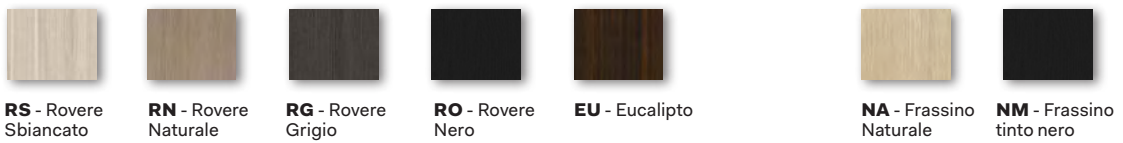

AL - Alga

SM - Smeraldo

OL - Oltremare

Standard

ceramic

Bianco Lucido
Glossy White

N - Nero Lucido
/ Glossy Black

Le Pietre collection

CS - Carrara
Statuario

BC - Breccia
Arabescata

GS - Grey
Stone

BP - Breccia
Paradiso

NQ - Nero
Marquina

Laccature legno
Wood lacquering

Essenze legno
wooden essences

Marmi / pietre
marbles / stones