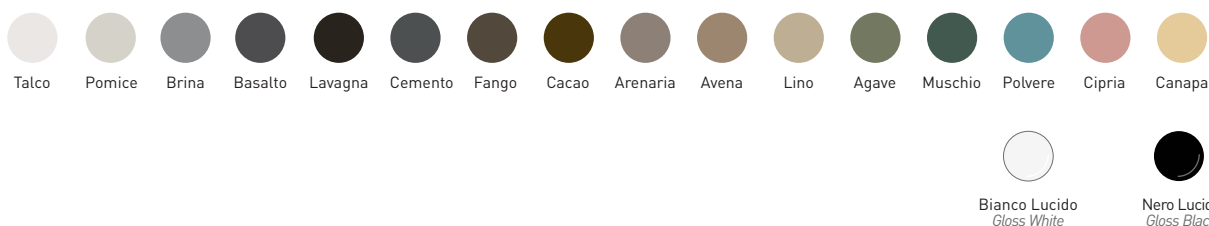

tipo di installazione / installation

note tecniche / technical notes

con un lato non smaltato
one side is unglazed

monoforo
with one hole

senza foro su richiesta
no tap hole on request

con troppopieno (LGLS)
with overflow (LGLS)

senza troppopieno, troppo pieno su richiesta (LGLS56 e LGLS70)
without overflow, overflow on request (LGLS56 and LGLS70)