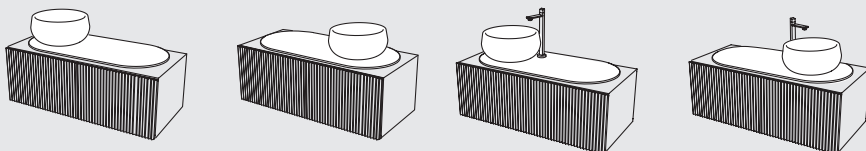

LAVABO + TOP OVALE + MOBILE VERSIONE LISTELLI 113

Washbasin + oval top + cabinet with front door in solid triangular wooden strips 113

113 x 52

pag. 178