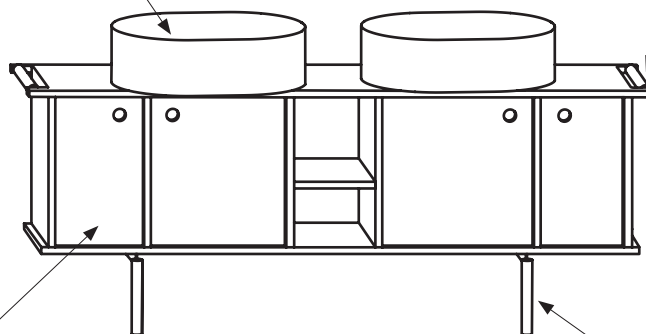

Modulo Ordine Theo 175 con 4 ante e un vano giorno

Theo 175 with 4 doors and a day compartment Order Form

CLIENTE/client: ORD. REF.:

QUANTITÀ/quantity: EMAIL:

INDICARE CON UN SEGNO LE FINITURE SCELTE PER I DIVERSI COMPONENTI

INDICATE WITH A TICK, THE CHOSEN FINISHES FOR ALL THE COMPONENTS

FINITURE LAVABO
WASHBASIN FINISHES

☐ Bianco/white - glossy

Le Terre di Cielo

☐ TL - Talco	☐ AN - Arenaria
☐ PM - Pomice	☐ AV - Avena
☐ BR - Brina	☐ LN - Lino
☐ BA - Basalto	☐ AG - Agave
☐ LV - Lavagna	☐ MU - Muschio
☐ CM - Cemento	☐ PL - Polvere
☐ FN - Fango	☐ CP - Cipria
☐ CA - Cacao	☐ CN - Canapa

Le Acque di Cielo

☐ OL - Oltremare	☐ CO - Corallo
☐ SM - Smeraldo	☐ NI - Ninfea
☐ AL - Alga	☐ AM - Anemone

art. THMF175A4/THMF175A4SF

FINITURE MOBILE IN FENIX
FENIX CABINET FINISHES

☐ FGR - Grafite
☐ FTI - Titanio
☐ FJU - Juta
☐ FCO - Cotone
☐ FZO - Zolfo
☐ FFE - Felce
☐ FCB - Cobalto
☐ FCA - Carminio

LAVABI ABBINABILI
MATCHING WASHBASINS

art. THPL

FINITURE PORTASCIUGAMANI
TOWEL RAIL FINISHES

verniciature_coatings

☐ NM - Nero Matt
☐ CM - Cemento

Le Acque di Cielo

☐ OL - Oltremare	☐ CO - Corallo
☐ SM - Smeraldo	☐ NI - Ninfea
☐ AL - Alga	☐ AM - Anemone

art. THGA

FINITURE GAMBA METALLICA
METAL LEG FINISHES

verniciature_coatings

☐ NM - Nero Matt
☐ CM - Cemento

Le Acque di Cielo

☐ OL - Oltremare	☐ CO - Corallo
☐ SM - Smeraldo	☐ NI - Ninfea
☐ AL - Alga	☐ AM - Anemone

DATA
DATE

FIRMA DEL CLIENTE
SIGNATURE

ATTENZIONE:
La rappresentazione delle finiture è puramente indicativa. Verificare le finiture con le relative cartelle.

ATTENTION:
The representation of the finishes is merely indicative. Please choose the finishes using the folders.