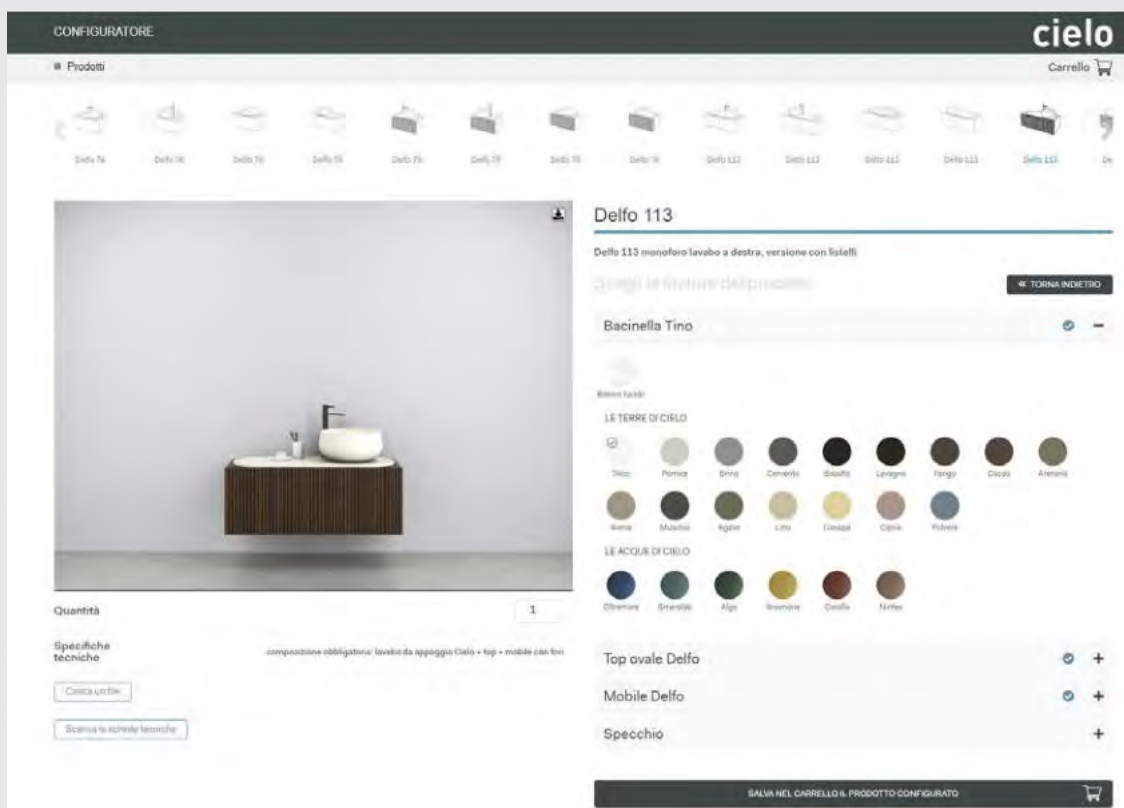

Configura il prodotto direttamente online,
e invia l'ordine a Cielo

vai al configuratore