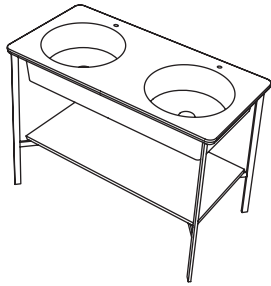

collection

Catino Doppio

Catino Doppio 110 con piano
Catino Doppio 110 with shelf

110 x 58,5 x 83 h

lavabo Catino Doppio
Catino Doppio washbasin
finitura / finish **Basalto**
finitura struttura /
framework finish **Nero Matt**
Matt Black
finitura piano / shelf finish
Bianco Carrara Gioia