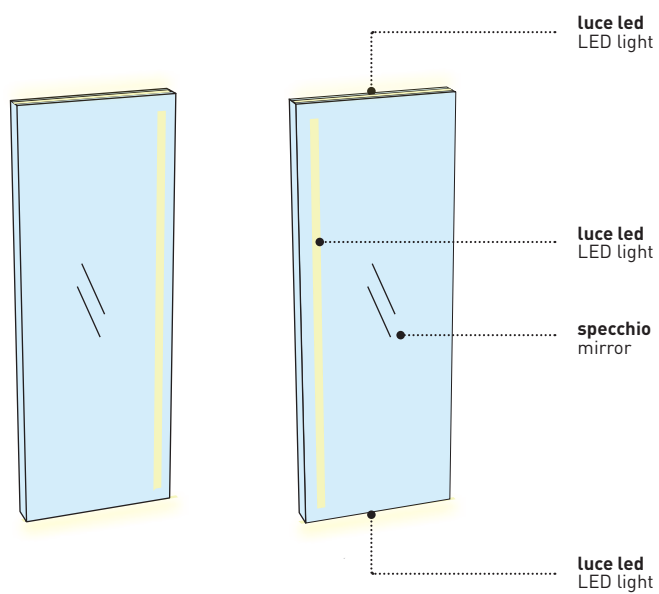

tipo di installazione / installation

sospesa
wall-hung