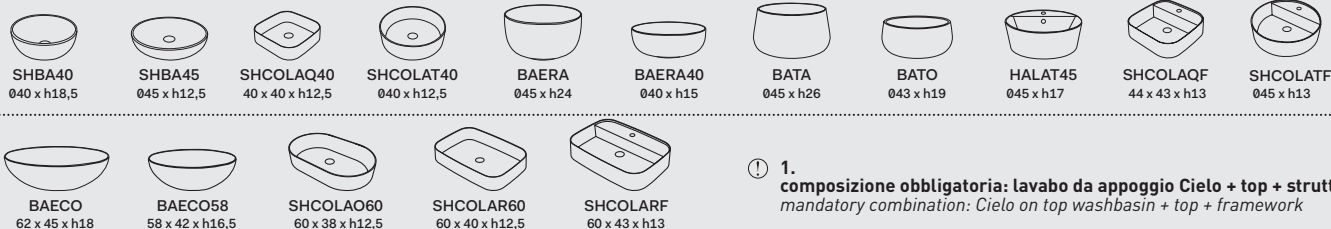

lavabi installabili / washbasins

1. **composizione obbligatoria: lavabo da appoggio Cielo + top + struttura**
  mandatory combination: Cielo on top washbasin + top + framework
2. **foro rubinetto su richiesta (posizioni obbligate - vedi scheda tecnica)**
  tap/Faucet hole on request (mandatory position - see technical data sheet).