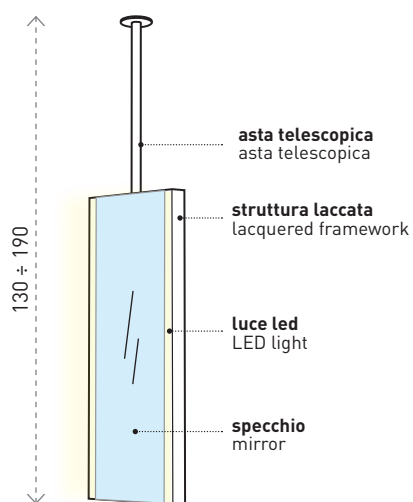

Argo

ARCADIA
collection

SPECCHIO ARGO
telescopico con o senza luce led
(asta regolabile di 5 in 5 cm)

Extendable Argo mirror with or
without led lighting (adjustable pole
5 in 5 cm)

l. 40 cm
p. 5 cm

art. ARSP/ARSPL

finiture struttura / framework finishes

laccature/lacquering

laccature/lacquering Le Terre di Cielo

tipo di installazione / installation