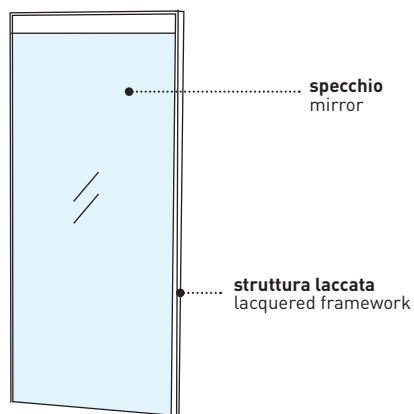

sospesa
wall-hung

modelli disponibili / available models

ELLE
collection

Elle Tonda

Specchio ELLE TONDA
a parete
Elle Tonda wall-mounted mirror

l. 50 cm
p. 4 cm
h. 110 cm

art. ELSPT

finiture struttura / framework finishes