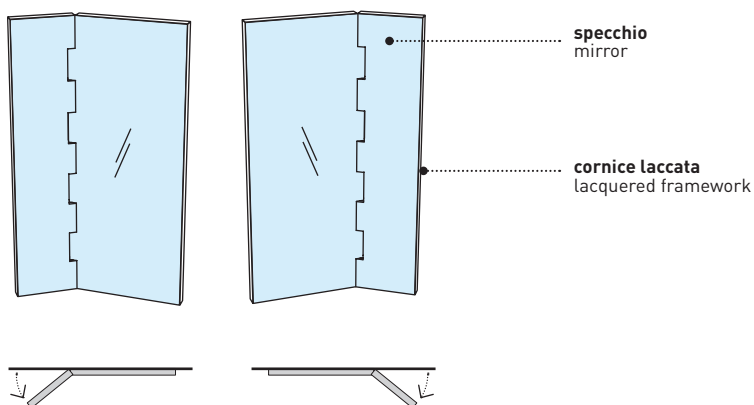

finiture struttura / framework finishes

laccature/lacquering

Nero Matt
Matt Black

Bronzo Spazzolato
Brushed Bronze

Cemento

Le Acque di Cielo

Oltremare

Smeraldo

Alga

Corallo

Ninfea

Anemone

tipo di installazione / installation