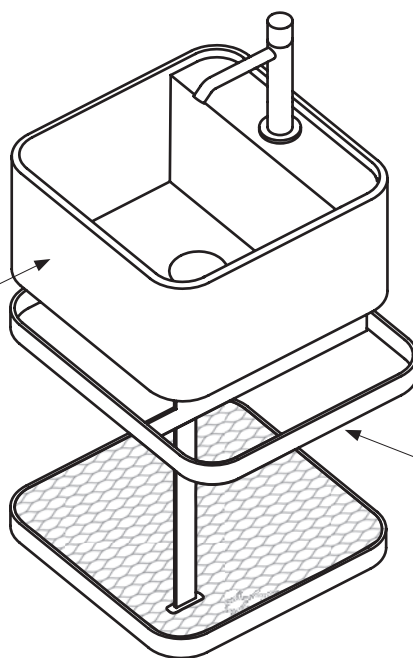

Modulo Ordine Les Petites Quadrato con rete metallica

Les Petites Quadrato with wire mesh Order Form

cielo

CLIENTE/client: ORD. REF.:

QUANTITA'/quantity: EMAIL:

INDICARE CON UN SEGNO LE FINITURE SCELTE PER I DIVERSI COMPONENTI

INDICATE WITH A TICK, THE CHOOSEN FINISHES FOR ALL THE COMPONENTS

art. **LPLAQ35 / LPLAQ35SF**

FINITURE LAVABO

WASHBASIN FINISHES

☐ Bianco/white - glossy

Le Terre di Cielo

☐ TL - Talco	☐ AN - Arenaria
☐ PM - Pomice	☐ AV - Avena
☐ BR - Brina	☐ LN - Lino
☐ BA - Basalto	☐ AG - Agave
☐ LV - Lavagna	☐ MU - Muschio
☐ CM - Cemento	☐ PL - Polvere
☐ FN - Fango	☐ CP - Cipria
☐ CA - Cacao	☐ CN - Canapa

Le Acque di Cielo

- ☐ OL - Oltremare
- ☐ SM - Smeraldo
- ☐ AL - Alga
- ☐ CO - Corallo
- ☐ NI - Ninfea
- ☐ AM - Anemone

art. **LPSTQR35**

FINITURE STRUTTURA E RETE METALLICA

FRAMEWORK AND WIRE MESH FINISHES

verniciature_coatings

1. ☐ NM - Nero Matt
   - ☐ CM - Cemento
2. Le Acque di Cielo
3. ☐ OL - Oltremare
   - ☐ SM - Smeraldo
   - ☐ AL - Alga
   - ☐ CO - Corallo
   - ☐ NI - Ninfea
   - ☐ AM - Anemone

DATA

DATE

FIRMA DEL CLIENTE

SIGNATURE

ATTENZIONE:
La rappresentazione delle finiture è puramente indicativa. Verificare le finiture con le relative cartelle.

ATTENTION:
The representation of the finishes is merely indicative. Please choose the finishes using the folders.