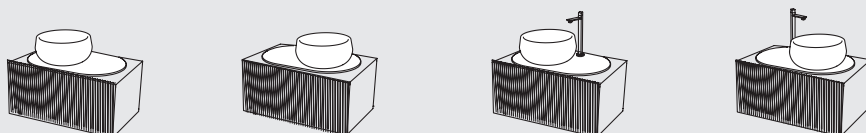

LAVABO + TOP OVALE + MOBILE VERSIONE LISTELLI 76

Washbasin + oval top + cabinet with front door in solid triangular wooden strips 76

76 x 50

pag. 176