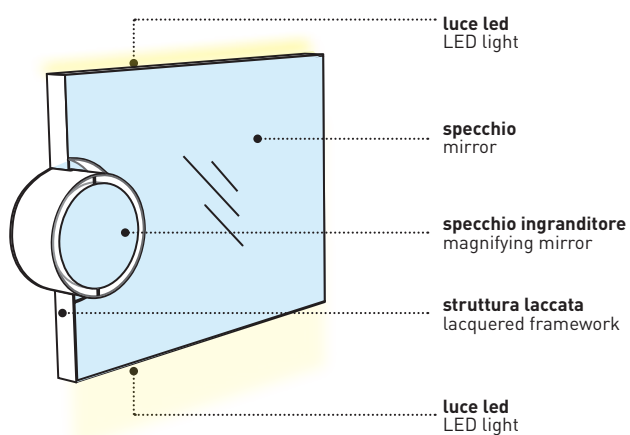

Polifemo

ARCADIA
collection

SPECCHIO POLIFEMO con luce led

Polifemo mirror with led light

l. 90 cm
p. 7 cm
h. 60 cm

art. POSPL

finiture struttura / framework finishes

laccature/lacquering

Nero Matt
Matt Black

Bronzo Spazzolato
Brushed Bronze

laccature/lacquering Le Terre di Cielo

Talco

Cemento

tipo di installazione / installation

sospesa
wall-hung