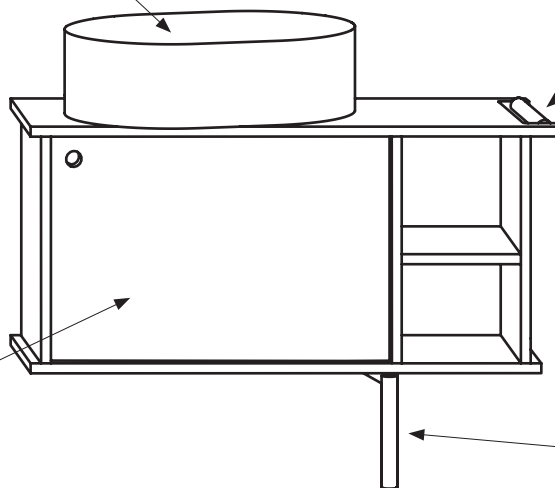

CLIENTE/client: ORD. REF.:

QUANTITÀ/quantity: EMAIL:

INDICARE CON UN SEGNO LE FINITURE SCELTE PER I DIVERSI COMPONENTI

INDICATE WITH A TICK, THE CHOOSEN FINISHES FOR ALL THE COMPONENTS

FINITURE LAVABO
WASHBASIN FINISHES

☐ Bianco/white - glossy

Le Terre di Cielo

☐ TL - Talco	☐ AN - Arenaria
☐ PM - Pomice	☐ AV - Avena
☐ BR - Brina	☐ LN - Lino
☐ BA - Basalto	☐ AG - Agave
☐ LV - Lavagna	☐ MU - Muschio
☐ CM - Cemento	☐ PL - Polvere
☐ FN - Fango	☐ CP - Cipria
☐ CA - Cacao	☐ CN - Canapa

Le Acque di Cielo

☐ OL - Oltremare	☐ CO - Corallo
☐ SM - Smeraldo	☐ NI - Ninfea
☐ AL - Alga	☐ AM - Anemone

art. **THMF103/THMF103SF**

FINITURE MOBILE IN FENIX
FENIX CABINET FINISHES

☐ FGR - Grafite
☐ FTI - Titanio
☐ FJU - Juta
☐ FCO - Cotone
☐ FZO - Zolfo
☐ FFE - Felce
☐ FCB - Cobalto
☐ FCA - Carminio

art. **THPL**

FINITURE PORTASCIUGAMANI
TOWEL RAIL FINISHES

verniciature_coatings

☐ NM - Nero Matt
☐ CM - Cemento

Le Acque di Cielo

☐ OL - Oltremare	☐ CO - Corallo
☐ SM - Smeraldo	☐ NI - Ninfea
☐ AL - Alga	☐ AM - Anemone

art. **THGA**

FINITURE GAMBA METALLICA
METAL LEG FINISHES

verniciature_coatings

☐ NM - Nero Matt
☐ CM - Cemento

Le Acque di Cielo

☐ OL - Oltremare	☐ CO - Corallo
☐ SM - Smeraldo	☐ NI - Ninfea
☐ AL - Alga	☐ AM - Anemone

LAVABI ABBINABILI
MATCHING WASHBASINS

DATA
DATE

FIRMA DEL CLIENTE
SIGNATURE

ATTENZIONE:
La rappresentazione delle finiture è puramente indicativa. Verificare le finiture con le relative cartelle.

ATTENTION:
The representation of the finishes is merely indicative. Please choose the finishes using the folders.