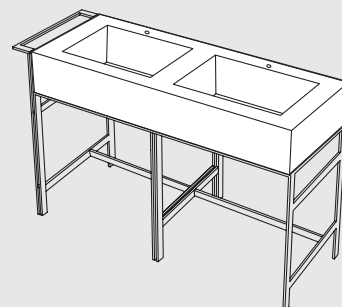

lavabo in ceramica
con struttura e
portasciugamani
(dx - sx)