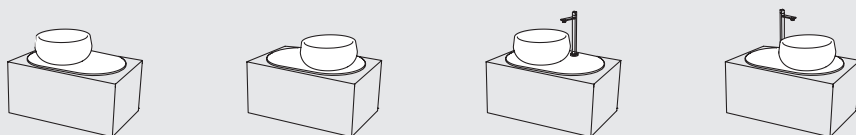

Configura il prodotto direttamente online,
e invia l'ordine a Cielo

vai al configuratore

Lavabo con mobile / washbasin with cabinet

DELFO 76

LAVABO + TOP OVALE + MOBILE VERSIONE LISCIA 76

Washbasin + oval top + smooth version cabinet 76