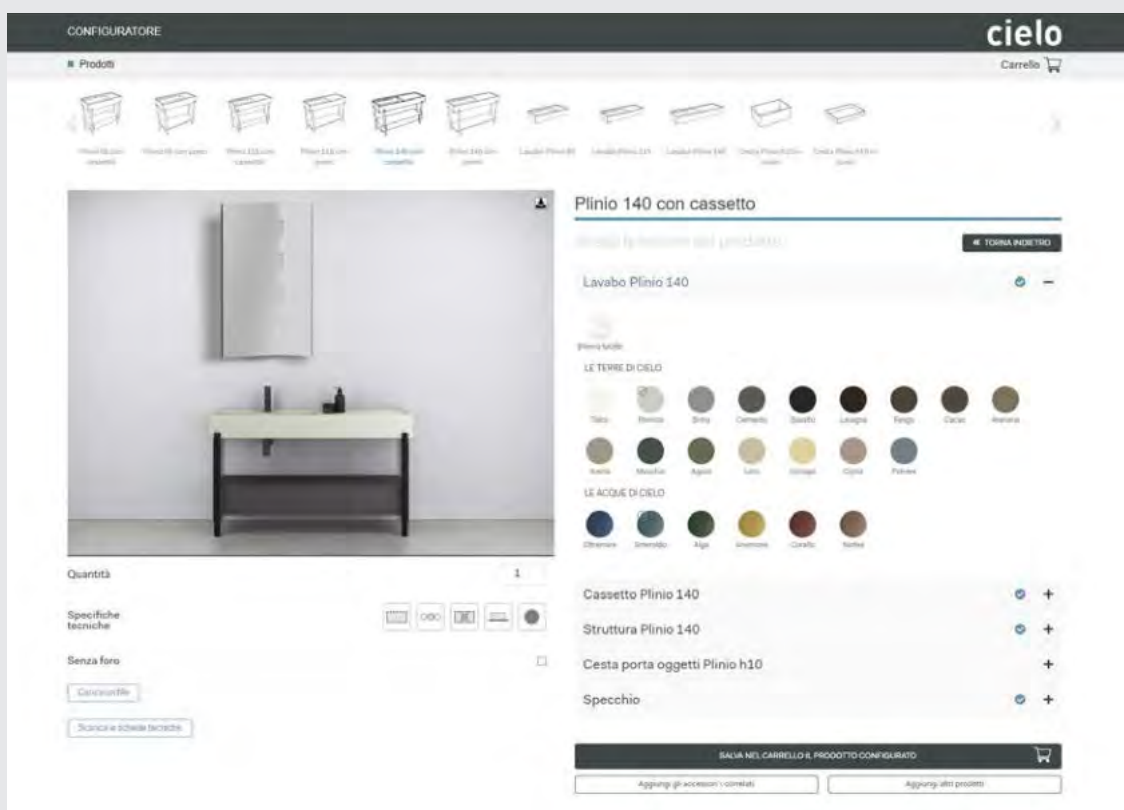

Configura il prodotto direttamente online,
e invia l'ordine a Cielo

vai al configuratore