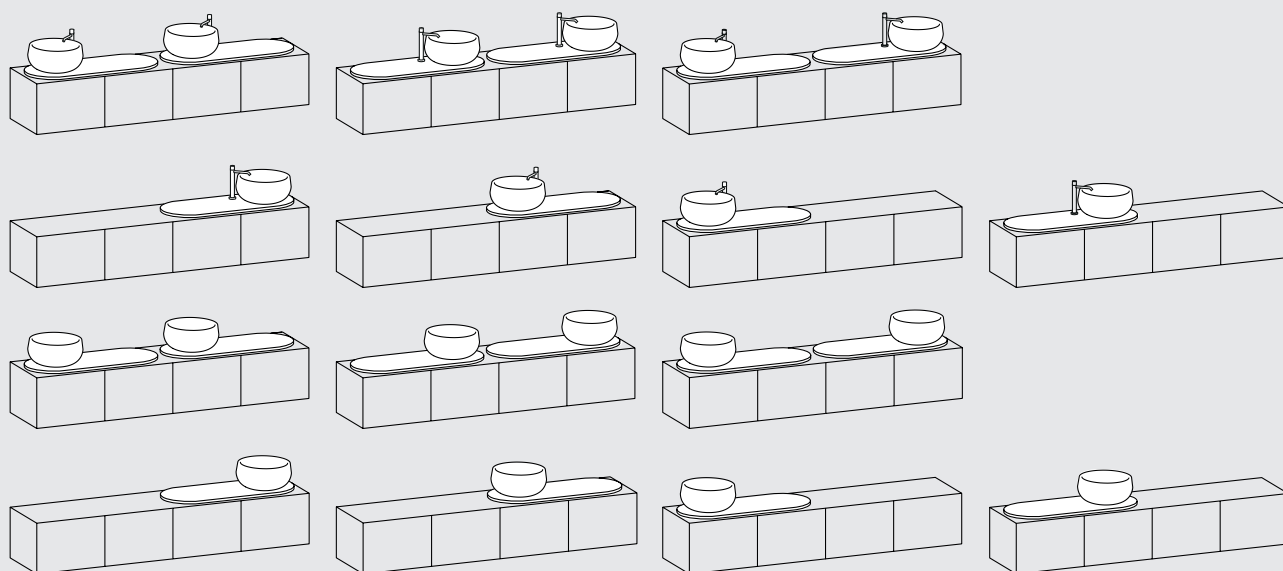

Lavabo con mobile / washbasin with cabinet

DELFO 226

LAVABO + TOP OVALE + MOBILE VERSIONE LISCIA 226

Washbasin + oval top + smooth version cabinet 226

226 x 52

pag. 188