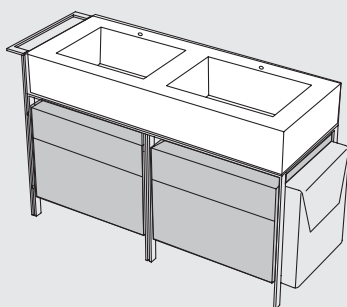

lavabo in ceramica
con struttura, 2
cassettiere, sacca
e portasciugamani
(dx - sx)