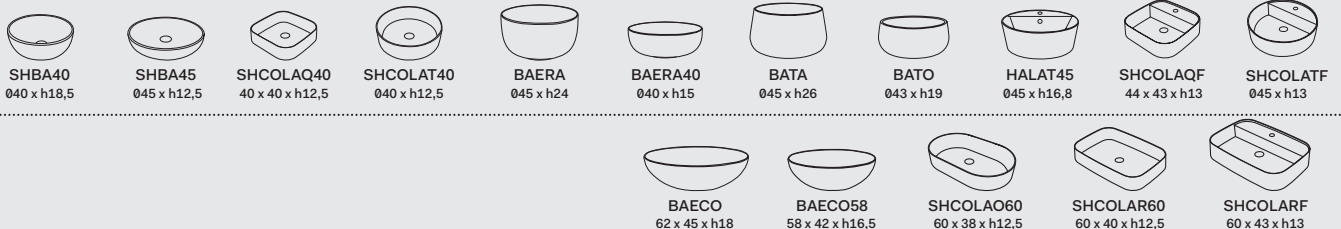

lavabi installabili / washbasins

1. composizione obbligatoria: lavabo da appoggio Cielo + top + struttura
mandatory combination: Cielo on top washbasin + top + framework

2. foro rubinetto su richiesta (posizioni obbligate - vedi scheda tecnica)
tap/faucet hole on request (mandatory position - see technical data sheet).