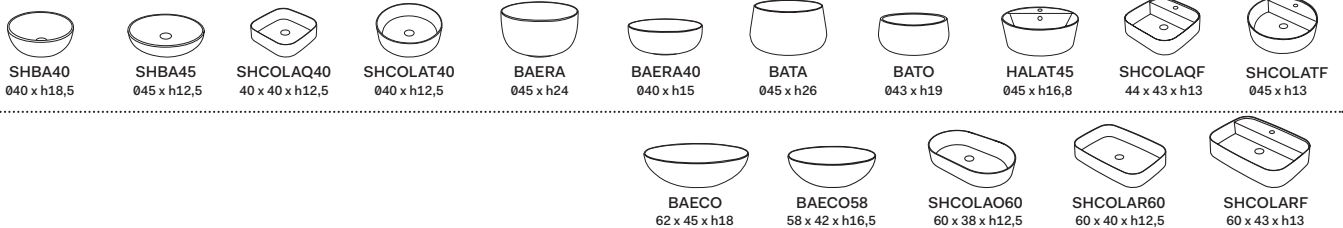

lavabi installabili / washbasins

1. **composizione obbligatoria: lavabo da appoggio Cielo + top + struttura**
mandatory combination: Cielo on top washbasin + top + framework

2. **foro rubinetto su richiesta (posizioni obbligate - vedi scheda tecnica)**
tap/Faucet hole on request (mandatory position - see technical data sheet).