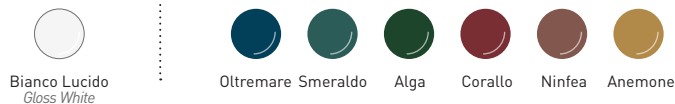

Talco Pomice Brina Basalto Lavagna Cemento Fango Cacao Arenaria Avena Lino Agave Muschio Polvere Cipria Canapa

Le Acque di Cielo

Bianco Lucido *Gloss White* Oltremare Smeraldo Alga Corallo Ninfea Anemone

finiture asta / shower rod finishes

tipo di installazione / installation

note tecniche / technical notes