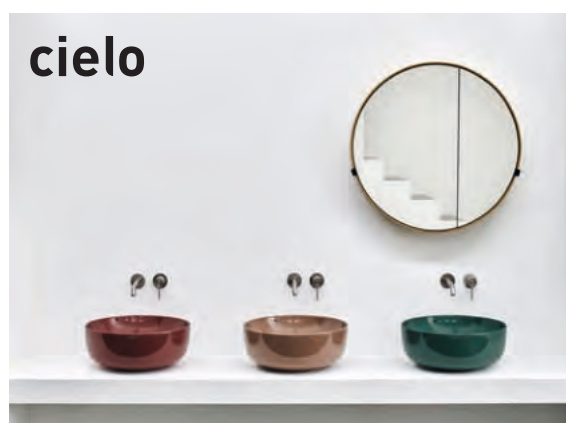

Pannelli in forex 5 mm, biadesivizzati sul retro

SU RICHIESTA

- dimensioni
- personalizzazioni
- prezzi

esempi di immagini