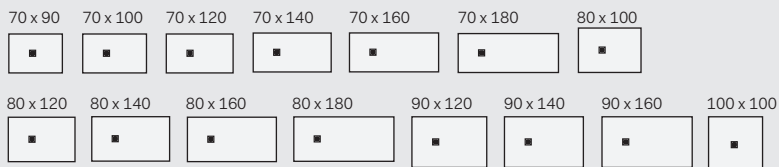

Sessanta H6

piatto doccia in ceramica h6
h6 ceramic shower tray
pg. 525

Venticinque H2,5

piatto doccia in marmogres h2,5
h2,5 ceramic shower tray
pg. 531

I Catini - Augusto

piatto doccia Augusto in ceramica
Augusto ceramic shower tray
cm 106 x 106 x 20 h
pg. 539