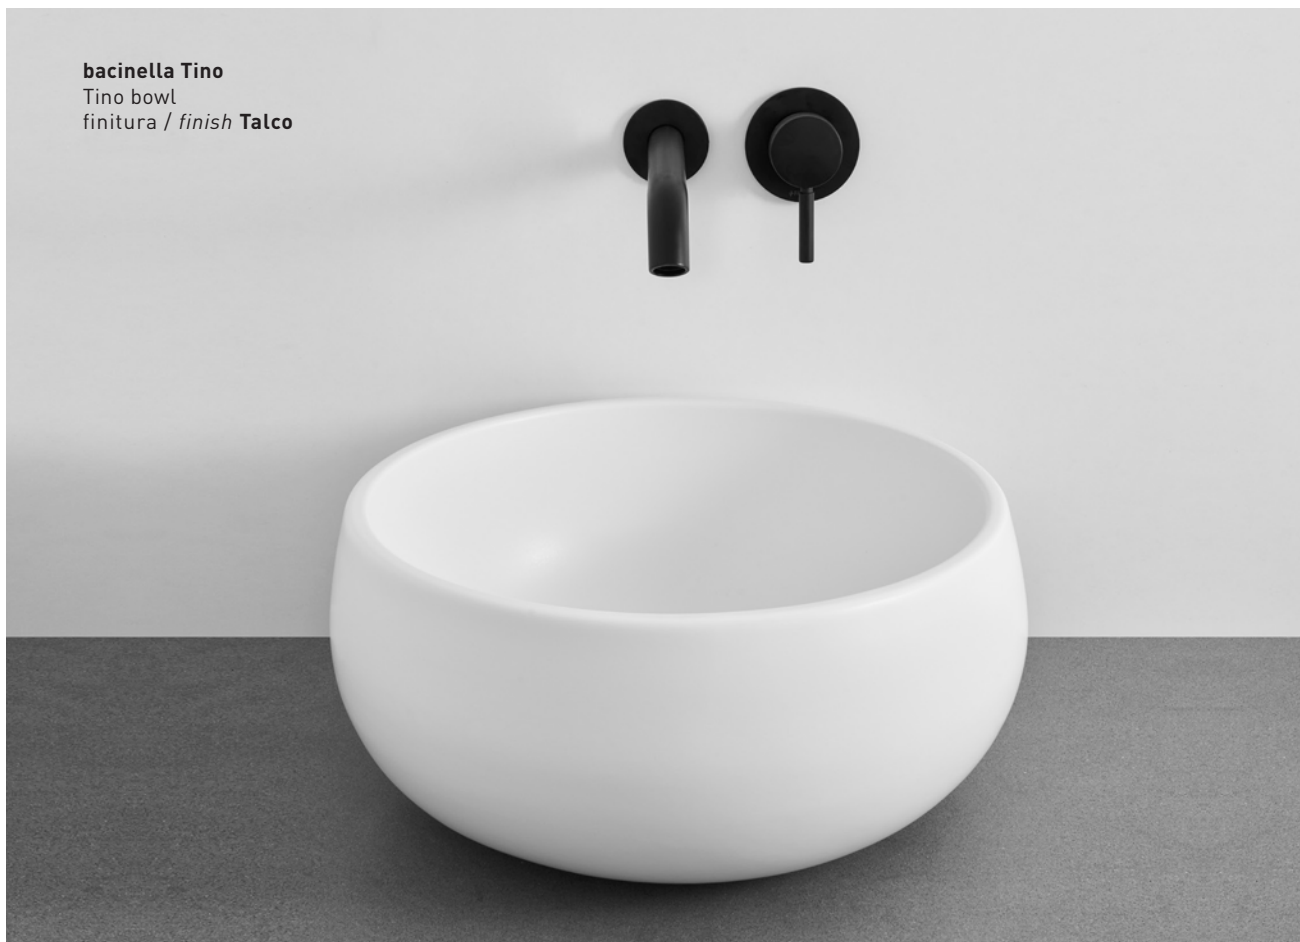

modelli disponibili / available models

LE BACINELLE
collection

bacinella Tino da appoggio h19
on top bowl h19 Tino
ø43 x 19 h
BATO

bacinella Tino Mini
on top bowl Tino Mini
ø30 x 14,5 h
BATO30

finiture / finishes