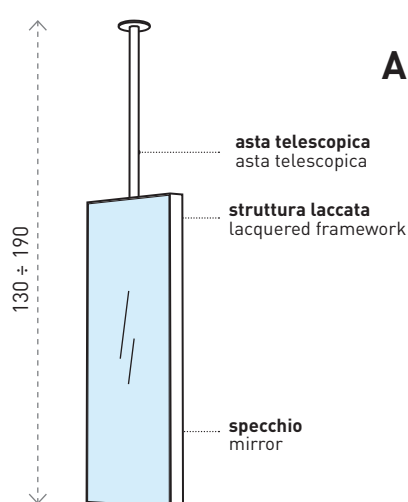

Argo

ARCADIA
collection

SPECCHIO ARGO
telescopico con o senza luce led
(asta regolabile di 5 in 5 cm)

Extendable Argo mirror with or
without led lighting (adjustable pole
5 in 5 cm)

l. 40 cm
p. 5 cm

art. ARSP/ARSPL

finiture struttura / framework finishes

laccature/lacquering

laccature/lacquering Le Terre di Cielo

tipo di installazione / installation