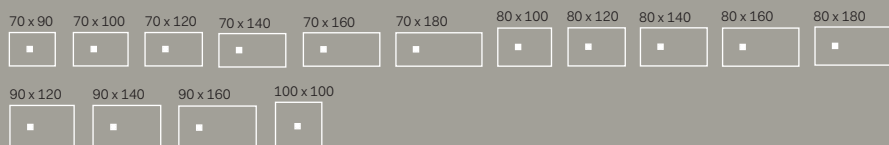

Piatti doccia

Shower trays

I Catini pag. 752

piatto doccia Augusto
Augusto ceramic shower tray

106 x 106 x 20h

Infinito H3 pag. 754

piatto doccia in ceramica h3
h3 ceramic shower tray