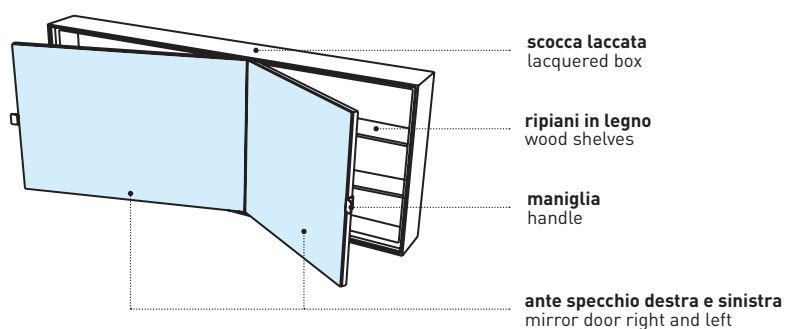

Cemento

tipo di installazione / installation

modelli disponibili / available models

Simple Box

ARCADIA
collection

SPECCHIO CONTENITORE SIMPLE BOX

Simple Box mirror cabinet

L. 90 cm
p. 12 cm
h. 45 cm