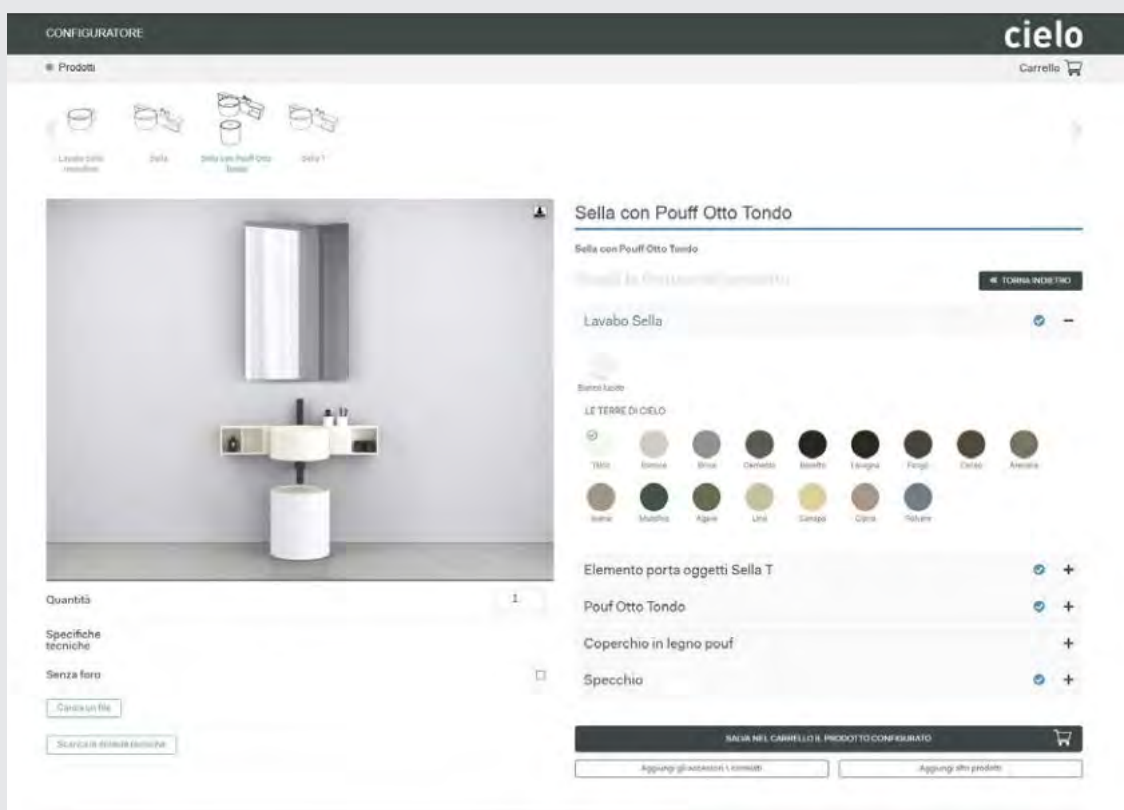

Configura il prodotto direttamente online,
e invia l'ordine a Cielo

vai al configuratore