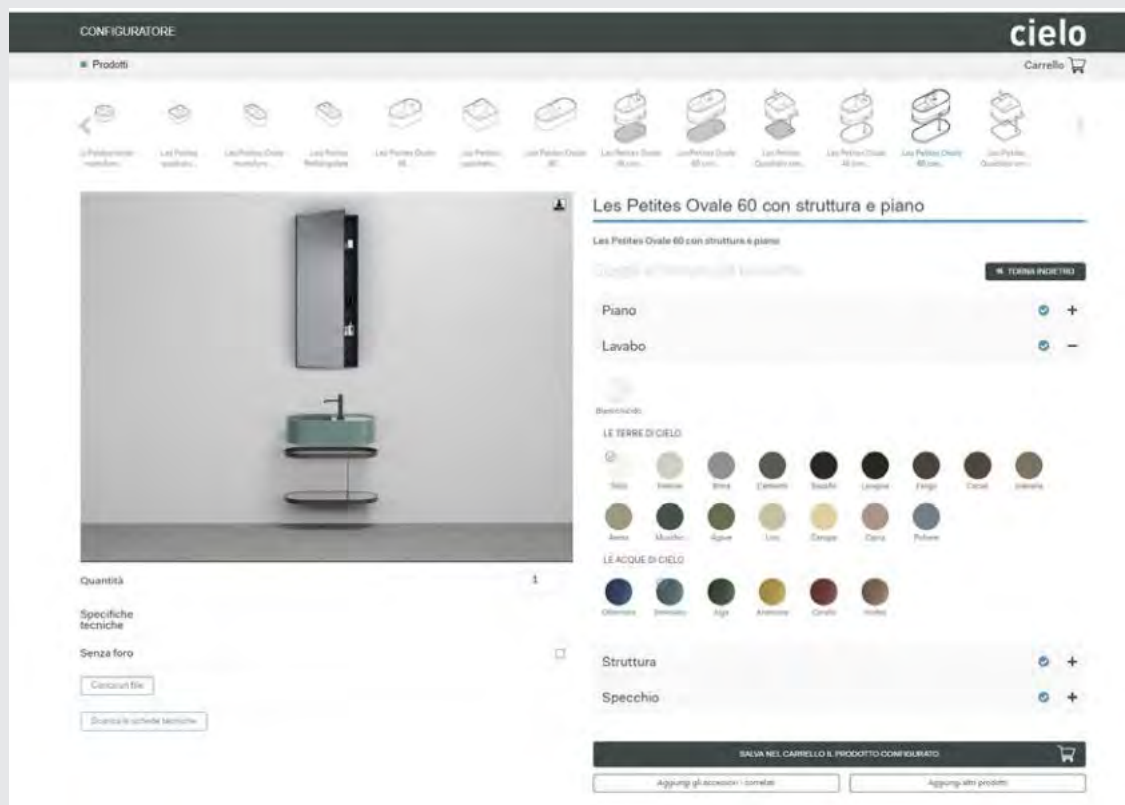

! composizione obbligatoria:
specchio Theo destro
+ elemento centrale +
specchio Theo sinistro

Les Petites

design **Andrea Parisio & Giuseppe Pezzano**

QR code configuratore \ configurator pg. 75

indice collezione \ collection index pg. 77

moduli d'ordine \ order form pg. 79 - 89

listino prezzi \ price list pg. 91 - 99

Configura il prodotto direttamente online,
e invia l'ordine a Cielo

vai al configuratore

Finiture lavabi e piano

 Bianco Lucido