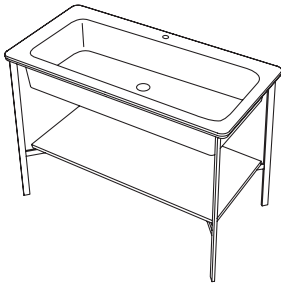

modelli disponibili / available models

I CATINI
collection

Catino Rettangolare

Catino Rettangolare con piano
/ with shelf

110 x 58,5 x 83 h