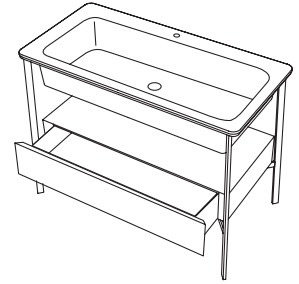

I CATINI
collection

Catino Rettangolare

Catino Rettangolare con cassetto
/ with drawer

110 x 58,5 x 83 h

finiture / finishes