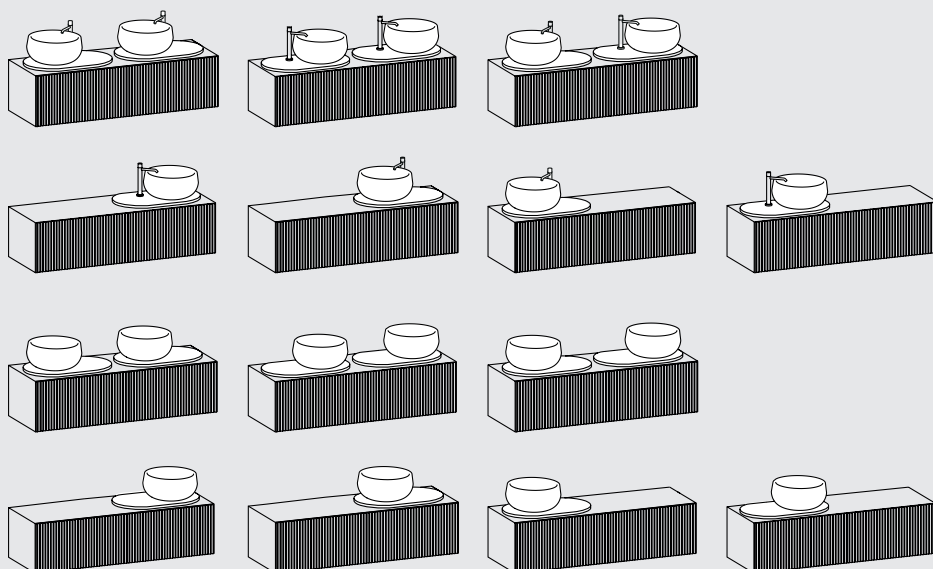

pag. 178

Lavabo con mobile / washbasin with cabinet

DELFO 152

LAVABO + TOP OVALE + MOBILE VERSIONE LISCIA 152

Washbasin + oval top + smooth version cabinet 152

152 x 48

pag. 180

LAVABO + TOP OVALE + MOBILE VERSIONE LISTELLI 152