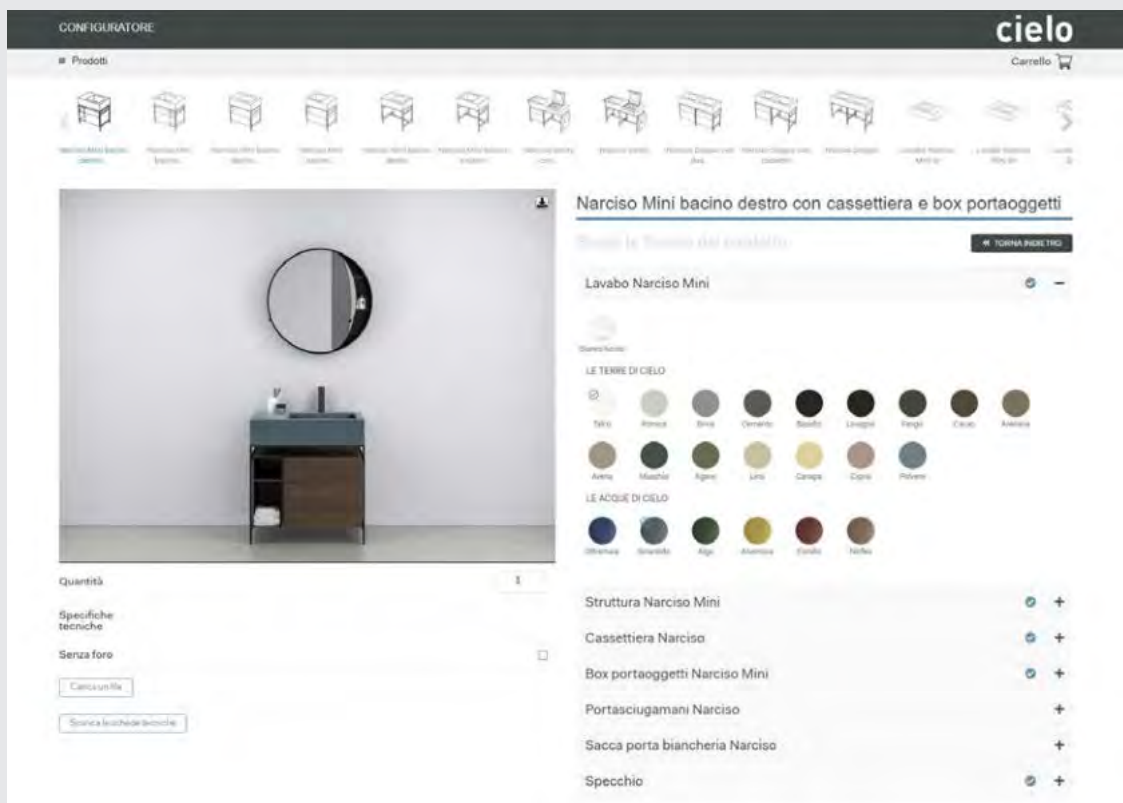

Always check the availability and delivery time with the commercial department.

Configura il prodotto direttamente online,
e invia l'ordine a Cielo

vai al configuratore

Narciso Mini

76 x 50

lavabo in ceramica
con bacino sinistro,
installazione sospesa
o da piano