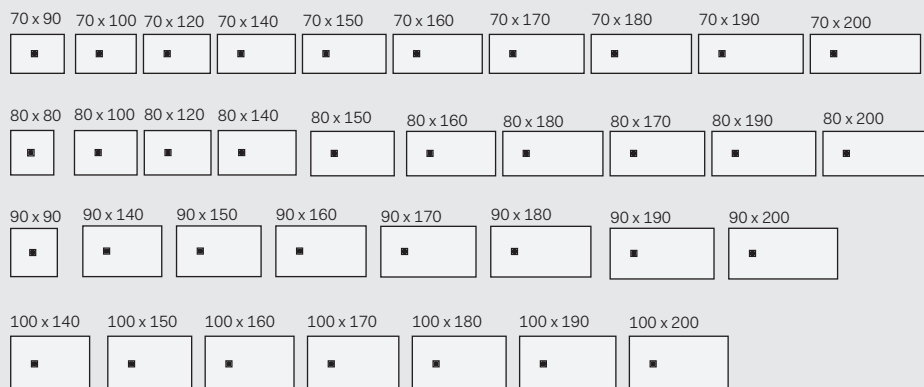

Sessanta H6

piatto doccia in ceramica h6
h6 ceramic shower tray
pg. 525

Venticinque H2,5

piatto doccia in marmogres h2,5
h2,5 ceramic shower tray
pg. 531

I Catini - Augusto

piatto doccia Augusto in ceramica
Augusto ceramic shower tray
cm 106 x 106 x 20 h
pg. 539