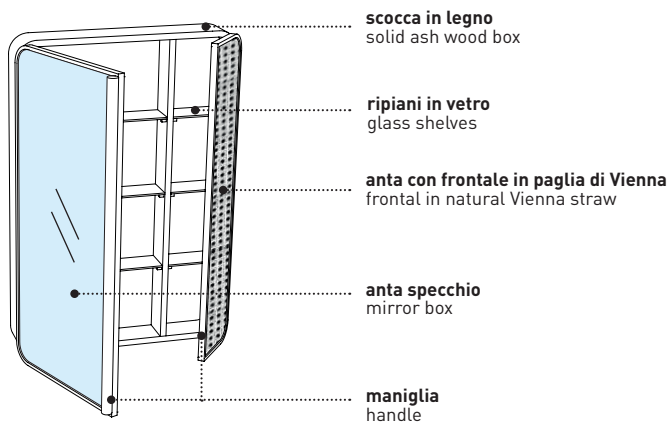

MARCEL
collection

Marcel

SPECCHIO MARCEL CONTENITORE
Marcel mirror with cabinet

l. 68 cm
p. 13 cm
h. 100 cm

art. MASPRE

finiture struttura_ framework finishes

essenze/wood

Frassino
naturale