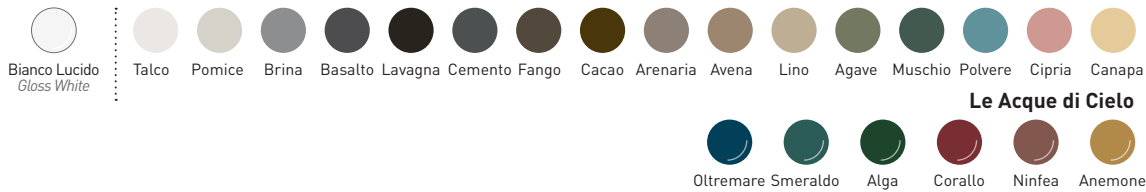

finiture / finishes

LAVABO IN CERAMICA / CERAMIC WASHBASIN

BATO

PIANO IN CERAMICA REVERSIBILE / REVERSIBLE CERAMIC TRAY