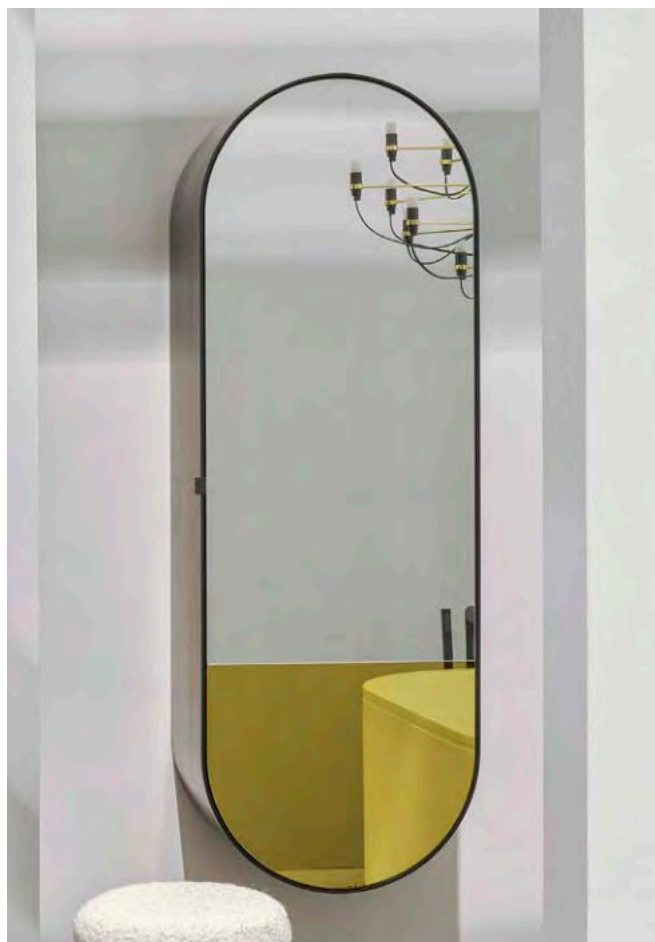

modelli disponibili / available models

anta specchio
mirror door

ripiani in legno
wood shelves

scocca laccata
lacquered box

maniglia
handle

specchio color oro
gold mirror

Elio

ARCADIA
collection