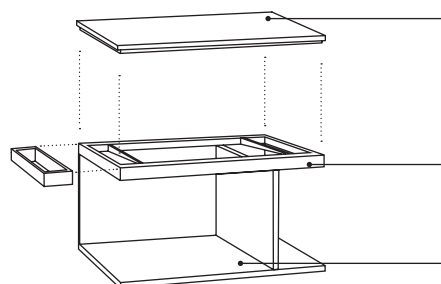

piano in ceramica
ceramic countertop

struttura e portasciugamani in acciaio
steel framework and towel rail

mobile a giorno
open day cabinet