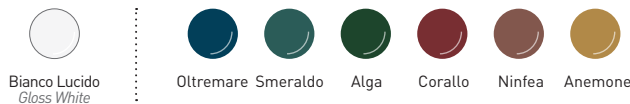

Le Acque di Cielo

Bianco Lucido Gloss White Oltremare Smeraldo Alga Corallo Ninfea Anemone

tipo di installazione / installation

da piano
on top

sospesa
wall-hung

note tecniche / technical notes

monoforo predisposto 3 fori
with 1 hole prepared 3 holes

senza foro su richiesta
no tap hole on request

senza troppopieno
without overflow

con un lato non smaltato
one side is unglazed