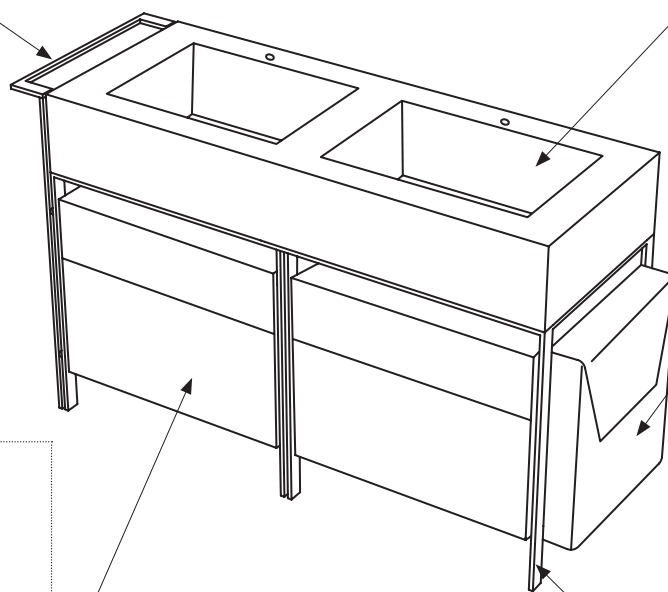

Modulo Ordine Narciso Doppio

Narciso Doppio Order Form

cielo

handmade in Italy

CLIENTE/client: ORD. REF.:

QUANTITA'/quantity: EMAIL:

art. **NAPL** YES ☐ NO ☐

FINITURA METALLICA
METAL FINISHES

- ☐ NM - Nero Matt
- ☐ BZ - Bronzo Spazzolato
- ☐ CM - Cemento

art. **NALAD \ NALADSF**

FINITURE LAVABO

WASHBASIN SHELF FINISHES

- ☐ Bianco
- Le Terre di Cielo
- ☐ TL - Talco
- ☐ PM - Pomice
- ☐ BR - Brina
- ☐ BA - Basalto
- ☐ CM - Cemento
- ☐ FN - Fango
- ☐ CA - Cacao
- ☐ AN - Arenaria
- ☐ AV - Avena
- ☐ LN - Lino
- ☐ AG - Agave
- ☐ MU - Muschio
- ☐ PL - Polvere
- ☐ CP - Cipria
- ☐ CN - Canapa

art. **NACL / art. NACE**

FINITURE CASSETTIERA
WOODEN DRAWER FINISHES

laccature/laquerings (art. NACL)

- ☐ TL - Talco
- ☐ PM - Pomice
- ☐ BR - Brina
- ☐ AN - Arenaria
- ☐ AV - Avena
- ☐ CM - Cemento
- ☐ BA - Basalto
- ☐ MU - Muschio

essenze legno/wood essences (art. NACE)

- ☐ RG - Rovere Grigio
- ☐ RS - Rovere Sbiancato
- ☐ RN - Rovere Naturale
- ☐ RO - Rovere Nero
- ☐ EU - Eucalipto

art. **NASC** YES ☐ NO ☐

SACCA IN CUOIO

LEATHER LAUNDRY BAG

- ☐ NA - Cuio Naturale
- ☐ NE - Nero

art. **NASTD**

FINITURE STRUTTURA

FRAMEWORK FINISHES

1. verniciature_coatings
2. ☐ NM - Nero Matt
   - ☐ BZ - Bronzo Spazzolato
   - ☐ CM - Cemento

N.B. Il lavabo ha 2 fori predisposto 6 fori, su richiesta può essere prodotto senza foro

N.B. The washbasin has 2 holes prepared 6 holes ; may be made without holes upon request

DATA
DATE

FIRMA DEL CLIENTE
SIGNATURE

ATTENZIONE:
La rappresentazione delle finiture è puramente indicativa. Verificare le finiture con le relative cartelle.

ATTENTION:
The representation of the finishes is merely indicative. Please choose the finishes using the folders.