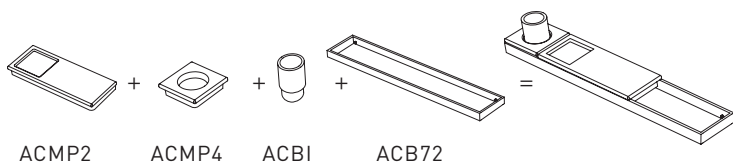

esempio di composizione / example of composition