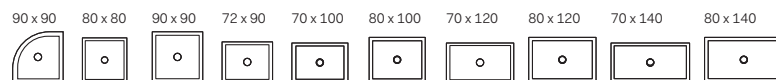

Sessanta H6

piatto doccia in ceramica h6

h6 ceramic shower tray
pg. 528