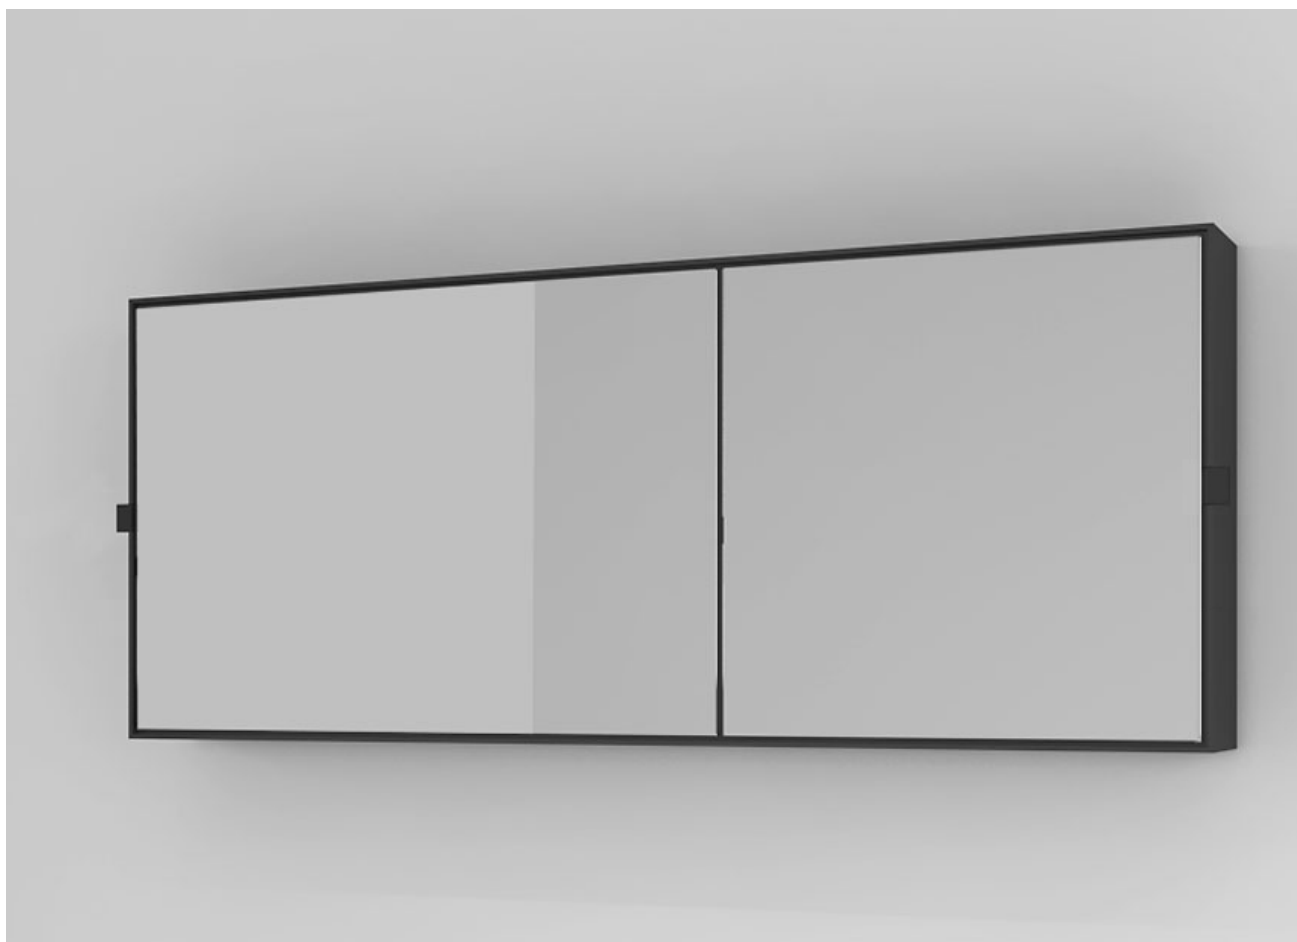

modelli disponibili / available models

Simple Box

ARCADIA
collection