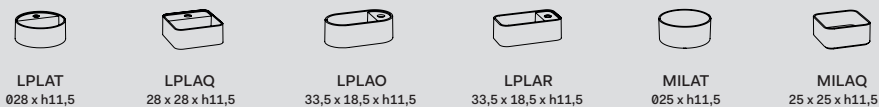

note tecniche lavabo / washbasin technical notes