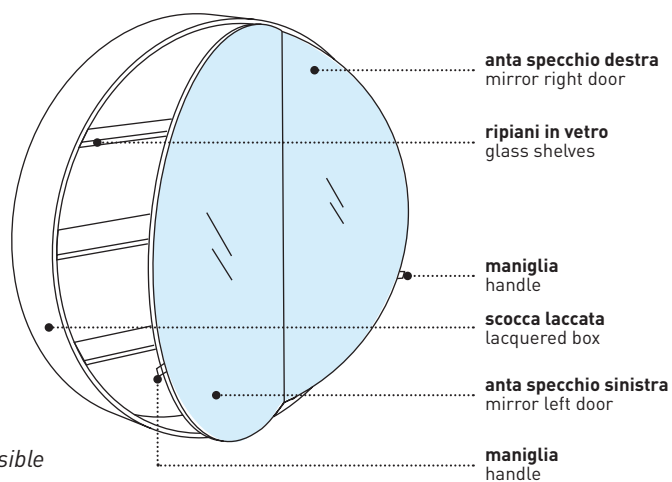

Round Box

SPECCHIO CONTENITORE ROUND BOX
Round Box mirror cabinet

misure disponibili / available sizes:

Ø90 x 12 cm

Ø75 x 12 cm

art. CASPCT \ CASPCT75

N.B. non reversibile / non reversible

finiture scocca / box finishes