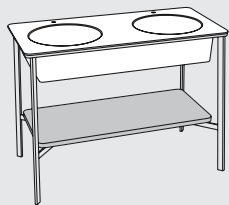

**CATINO DOPPIO
con piano / with shelf**
cm 110 x 58,5 x 83 h
pag. 148