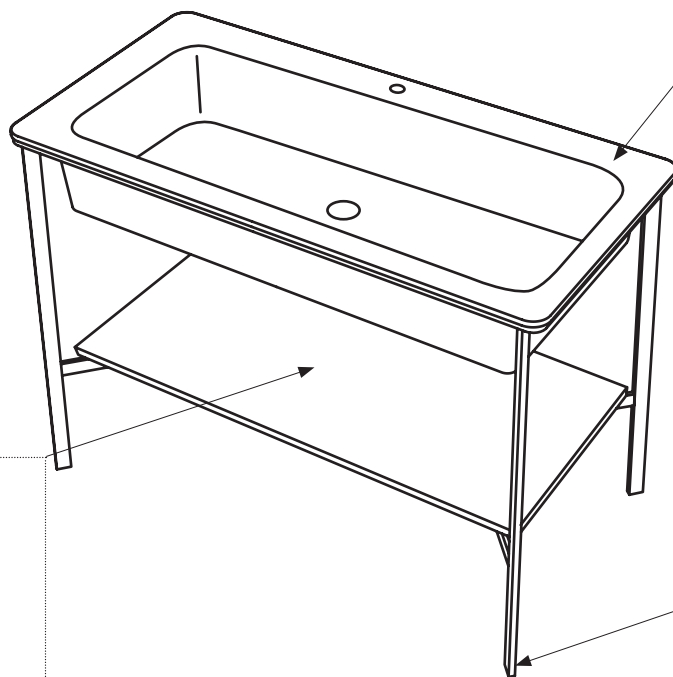

CLIENTE/client: ORD. REF.:

QUANTITA'/quantity: EMAIL:

INDICARE CON UN SEGNO LE FINITURE SCELTE PER I DIVERSI COMPONENTI

INDICATE WITH A TICK, THE CHOSEN FINISHES FOR ALL THE COMPONENTS

art. **CALAR \ CALARSF**

FINITURE LAVABO

WASHBASIN SHELF FINISHES

☐ Bianco/white - glossy

Le Terre di Cielo

- ☐ TL - Talco
- ☐ PM - Pomice
- ☐ BR - Brina
- ☐ BA - Basalto
- ☐ LV - Lavagna
- ☐ CM - Cemento
- ☐ FN - Fango
- ☐ CA - Cacao
- ☐ AN - Arenaria
- ☐ AV - Avena
- ☐ LN - Lino
- ☐ AG - Agave
- ☐ MU - Muschio
- ☐ PL - Polvere
- ☐ CP - Cipria
- ☐ CN - Canapa

Le Acque di Cielo

- ☐ OL - Oltremare
- ☐ SM - Smeraldo
- ☐ AL - Alga
- ☐ CO - Corallo
- ☐ NI - Ninfea
- ☐ AM - Anemone

art. **CAPIDL / art. CAPIDE**

FINITURE PIANO IN LEGNO

BOTTOM WOODEN SHELF FINISHES

laccature/laquerings (art. CAPIDL)

- ☐ TL - Talco
- ☐ PM - Pomice
- ☐ BR - Brina
- ☐ AN - Arenaria
- ☐ AV - Avena
- ☐ CM - Cemento
- ☐ BA - Basalto
- ☐ MU - Muschio

essenze legno/wood essences (art. CAPIDE)

- ☐ RG - Rovere Grigio
- ☐ RS - Rovere Sbiancato
- ☐ RN - Rovere Naturale
- ☐ RO - Rovere Nero
- ☐ EU - Eucalipto

art. **CAPIDM**

FINITURE PIANO IN MARMO

MARBLE BOTTOM SHELF FINISHES

- ☐ MB - Bianco Carrara Gioia
- ☐ MN - Nero Marquina
- ☐ AZ - Azul Noche

art. **CASTD**

FINITURE STRUTTURA

FRAMEWORK FINISHES

verniciature_coatings

- ☐ NM - Nero Matt
- ☐ BZ - Bronzo Spazzolato
- ☐ CM - Cemento

Le Acque di Cielo

- ☐ OL - Oltremare
- ☐ SM - Smeraldo
- ☐ AL - Alga
- ☐ CO - Corallo
- ☐ NI - Ninfea
- ☐ AM - Anemone

N.B. Il lavabo è monoforo predisposto 5 fori, su richiesta può essere prodotto senza foro

N.B. The washbasin has 1 hole prepared 5 holes ; may be made without holes upon request

DATA
DATE

FIRMA DEL CLIENTE
SIGNATURE

ATTENZIONE:
La rappresentazione delle finiture è puramente indicativa. Verificare le finiture con le relative cartelle.

ATTENTION:
The representation of the finishes is merely indicative. Please choose the finishes using the folders.