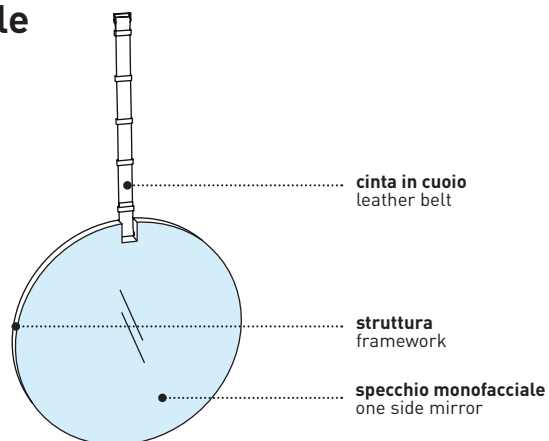

finiture struttura_ framework finishes   **finiture cinta_ belt finishes**

laccature/lacquering

cuoio/belt

tipo di installazione / installation