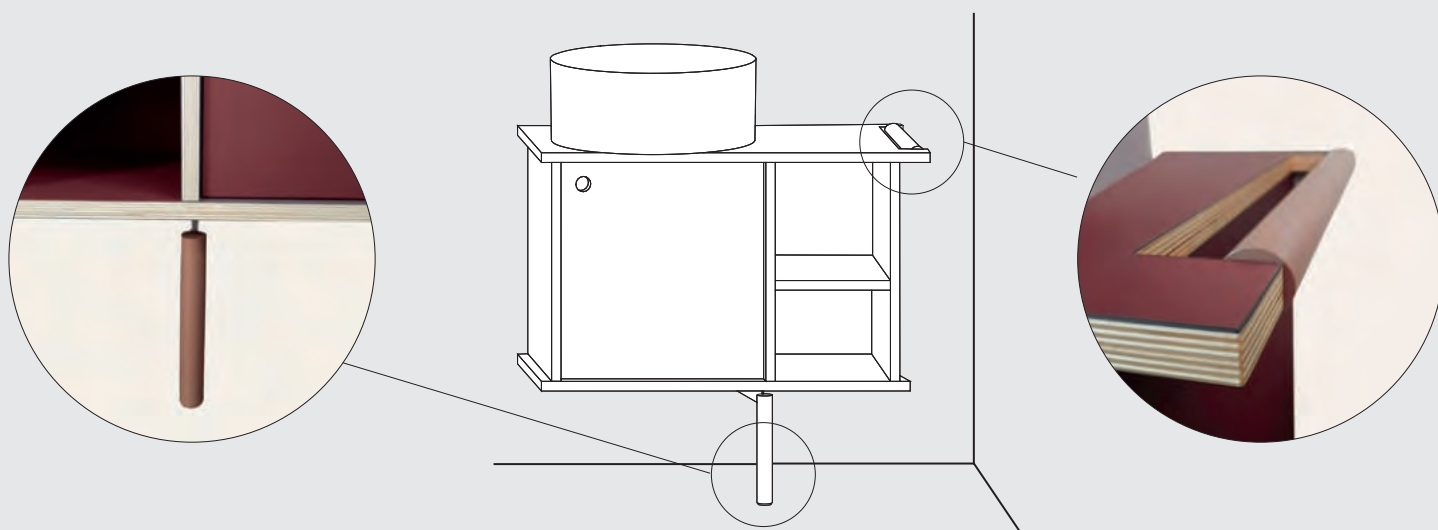

LE FINITURE

Per Theo abbiamo selezionato una gamma di colori del FENIX che perfettamente si abbina alle nostre finiture ceramiche, creando molteplici possibilità di personalizzazioni.

I componenti in metallo (gambe e portasciugamani) possono essere realizzati in Nero Matt, Cemento o nei colori lucidi delle Acque di Cielo, creando illimitati giochi cromatici con il lavabo in ceramica e il mobile.

NOTA BENE

Il mobile è predisposto per installazione sia a terra che sospesa. Composizione obbligatoria: lavabo + mobile + portasciugamani. Le gambe sono solo per la versione del mobile a terra.