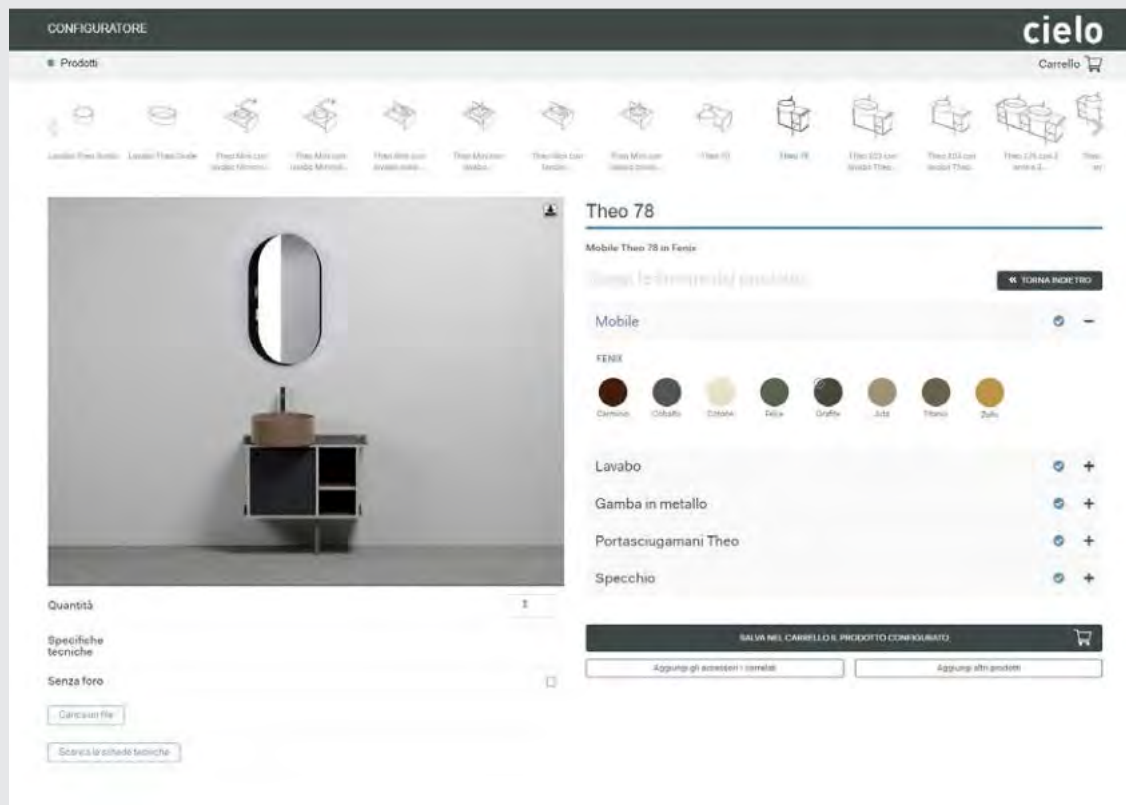

Configura il prodotto direttamente online,
e invia l'ordine a Cielo

vai al configuratore