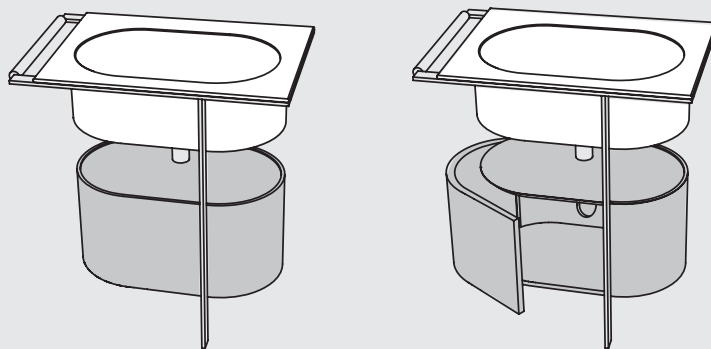

Lavabo con mobile / washbasin with cabinet

lavabo + struttura + mobile + portasciugamani

washbasin + framework + cabinet + towel rail

78,5 x 50 x 85 h

pag. 222