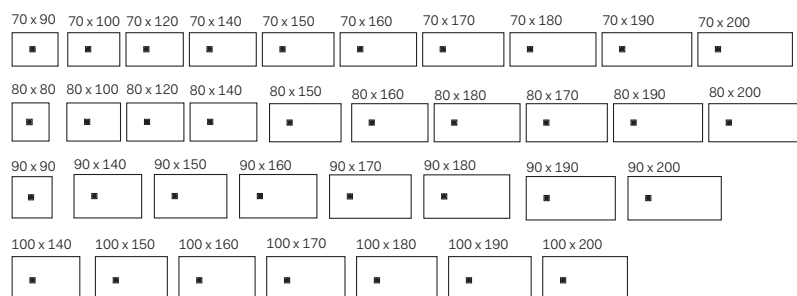

Venticinque H2,5

piatto doccia in marmogres h2,5

h2,5 ceramic shower tray
pg. 536