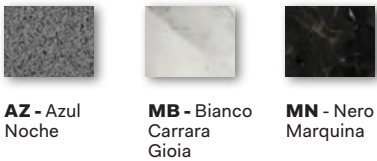

CS - Carrara
Statuario

BC - Breccia
Arabescata

GS - Grey
Stone

BP - Breccia
Paradiso

NQ - Nero
Marquina

Laccature legno
Wood lacquering

Essenze legno
wooden essences

Marmi / pietre
marbles / stones

Il coperchio in ceramica ha il corpo in metallo **CEMENTO**.

Il coperchio in ceramica ha il corpo in metallo **NERO LUCIDO**.

Il coperchio in ceramica ha il corpo in metallo **NERO MATT**.

CERAMIC

<ul style="list-style-type: none"> Bianco Lucido Nero Lucido 	Le Terre di Cielo <ul style="list-style-type: none"> Talco Pomice Brina Cemento Basalto Lavagna Fango Cacao 	<ul style="list-style-type: none"> Arenaria Avena Muschio Agave Lino Canapa Cipria Polvere 	Le Acque di Cielo <ul style="list-style-type: none"> Oltremare Smeraldo Alga Corallo Ninfea Anemone 	Le Pietre <ul style="list-style-type: none"> Carrara Statuario Breccia Arabescata Grey Stone Breccia Paradiso Nero Marquina
--	--	--	--	---