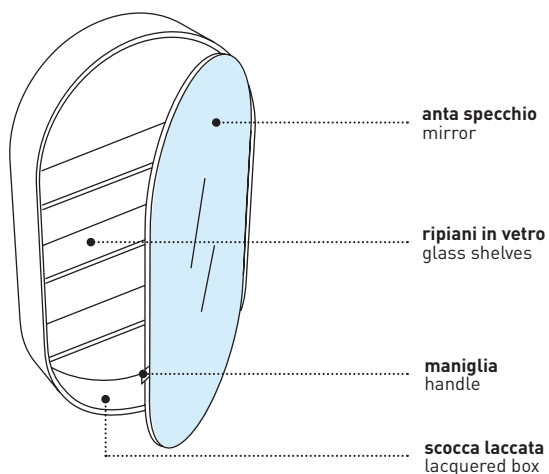

Oval Box

I CATINI
collection

SPECCHIO CONTENITORE OVAL BOX
Oval Box mirror cabinet

L. 50 cm
p. 12 cm
h. 90 cm

art. CASPCO

N.B. non reversibile / non reversible