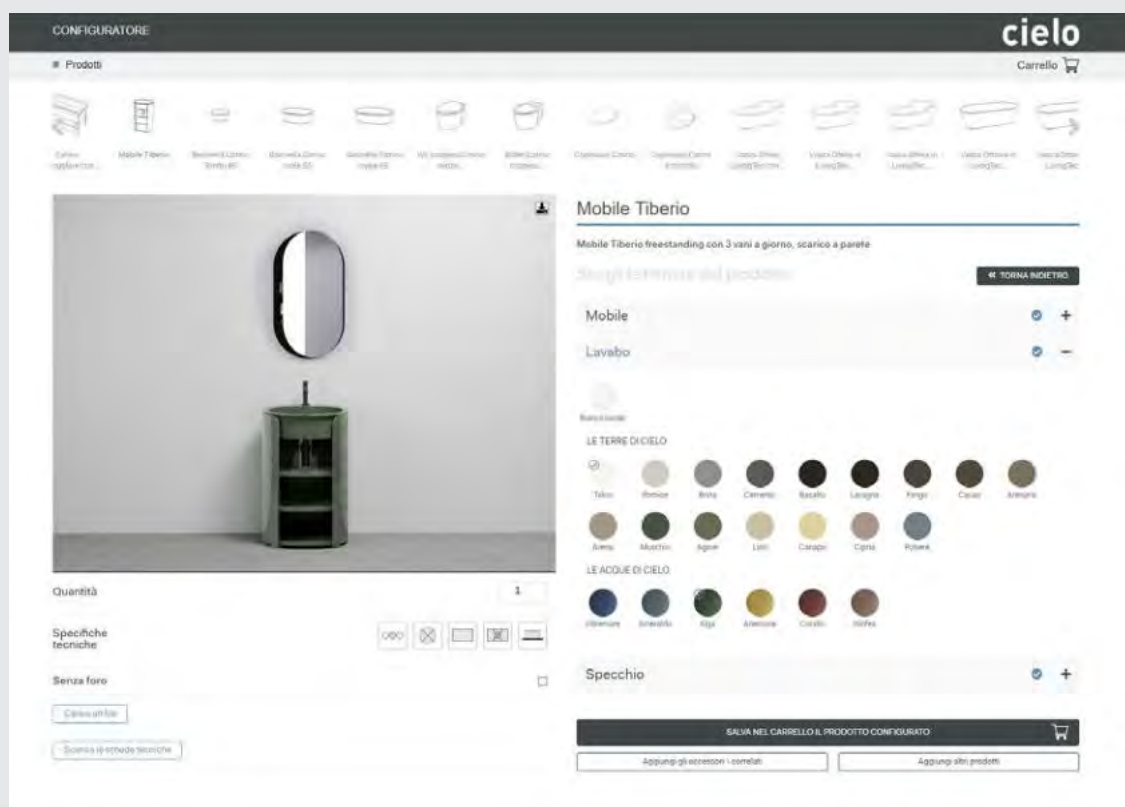

QR code configuratore \ configurator pg. 104 - 105

indice collezione \ collection index pg. 106

moduli d'ordine \ order form pg. 109 - 127

listino prezzi \ price list pg. 130 - 155

Configura il prodotto direttamente online,
e invia l'ordine a Cielo