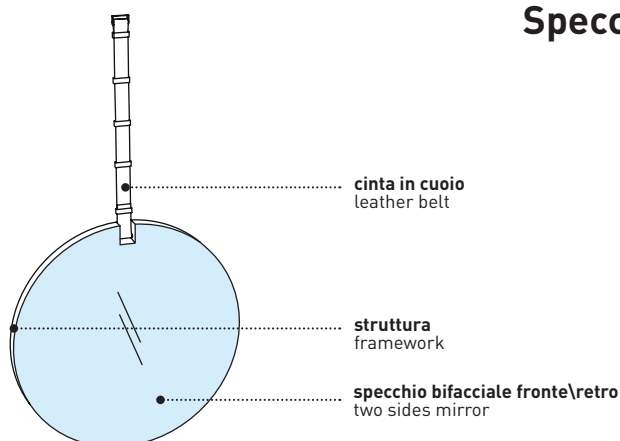

finiture struttura / framework finishes

laccature/lacquering

Nero Matt Cemento

Multistrati

finiture cinta / belt finishes

cuoio/belt

Nero Matt Bianco Naturale

tipo di installazione / installation

a soffitto
ceiling installation