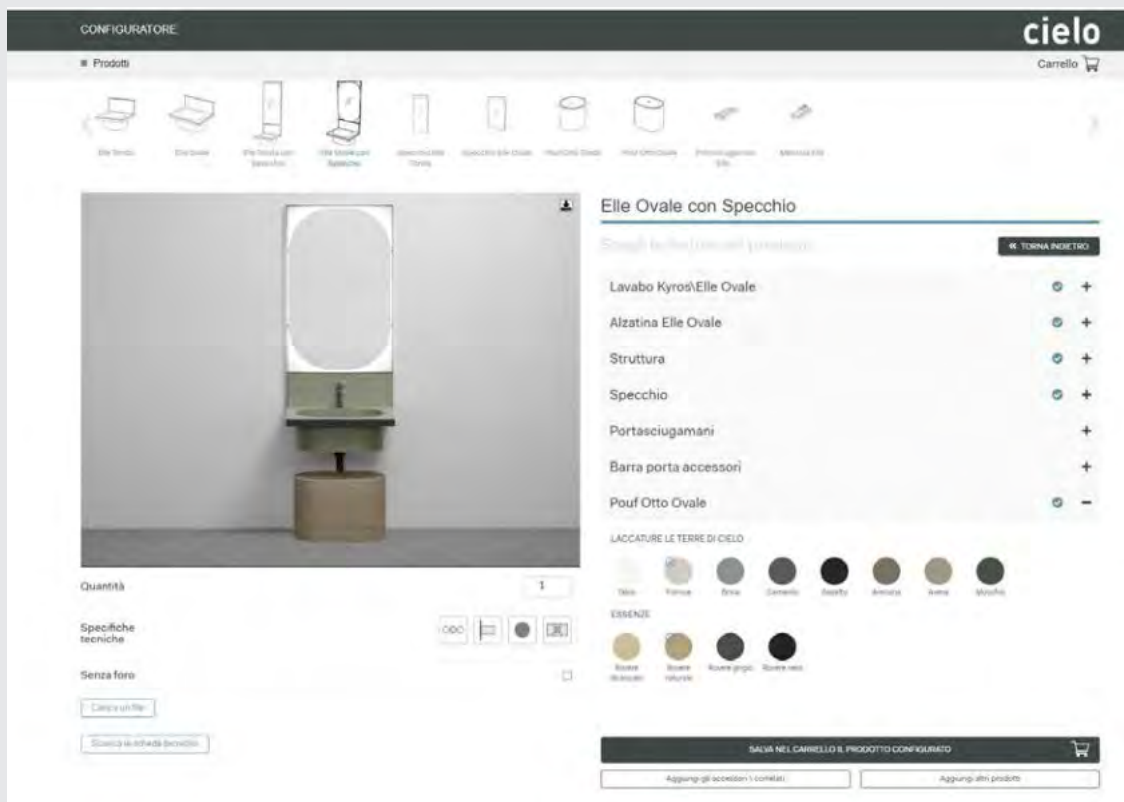

Configura il prodotto direttamente online,
e invia l'ordine a Cielo

vai al configuratore