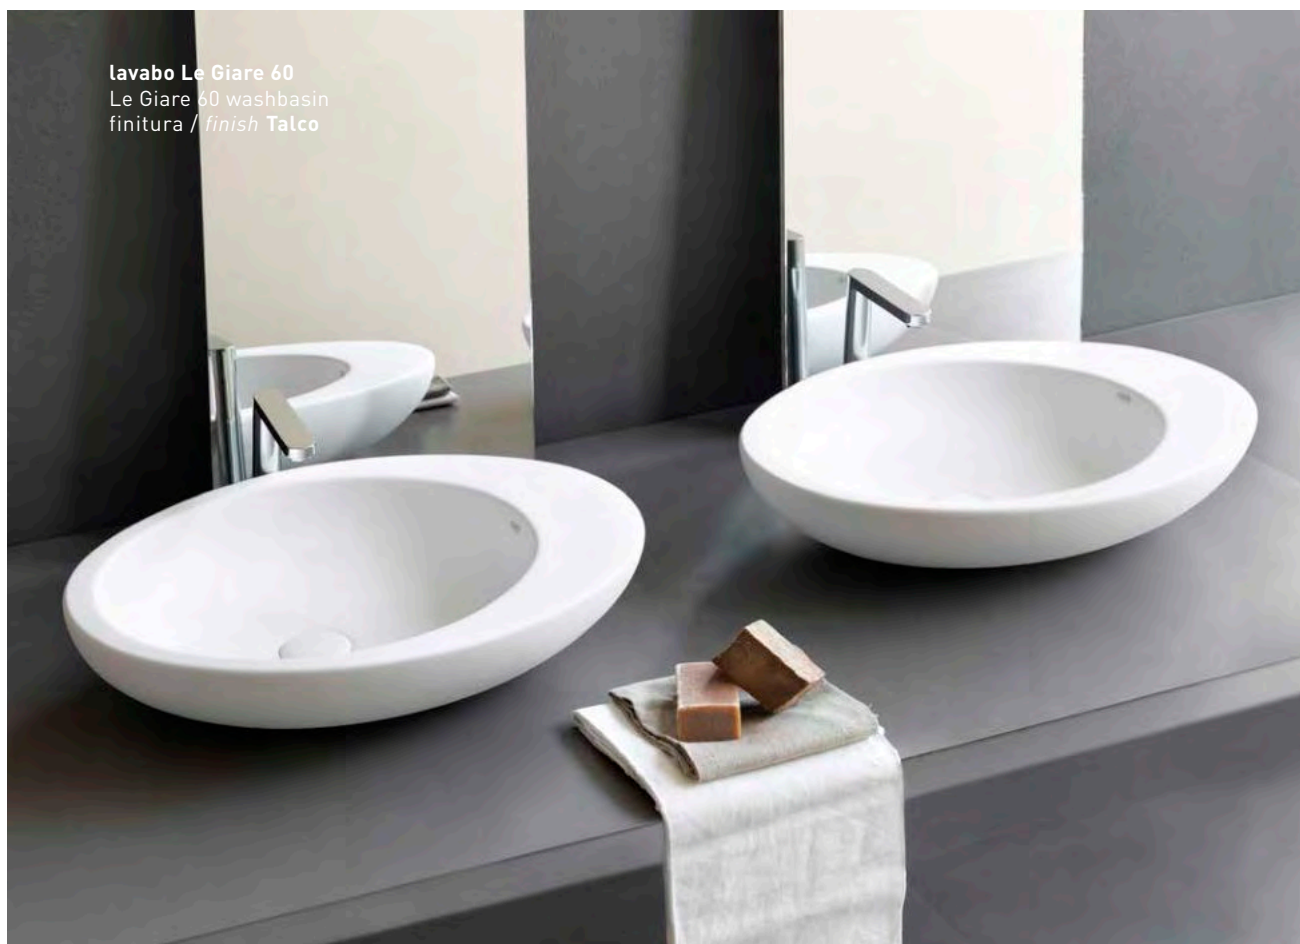

lavabo Le Giare 60
Le Giare 60 washbasin
finitura / finish **Talco**

modelli disponibili / available models

LE GIARE
collection