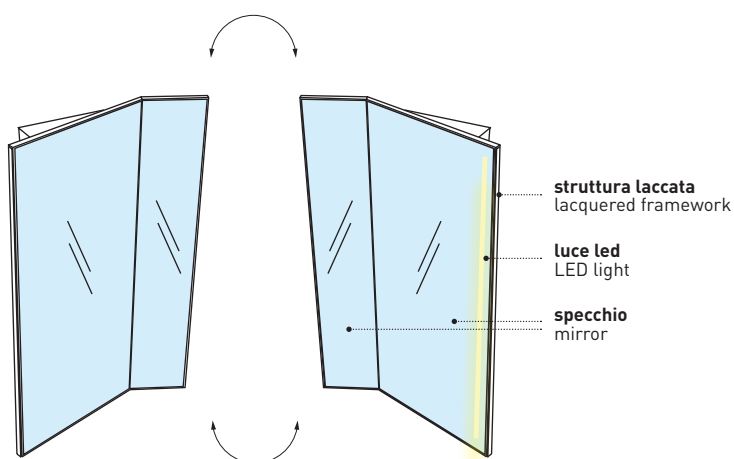

ARCADIA collection

Pan

SPECCHIO PAN REVERSIBILE

Reversible Pan mirror

L. 74 cm
p. 18 cm
h. 110 cm

SPPAN / SPPANL

finiture / finishes

laccature scocca
boxlacquering

Nero Matt
Matt Black

Acciao lucido
Gloss steel

tipo di installazione / installation

sospesa
wall-hung