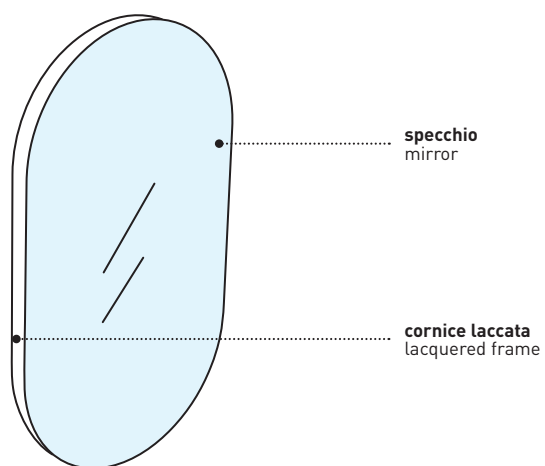

Oval

I CATINI
collection

SPECCHIO OVALE OVAL
Oval mirror

l. 50 cm
p. 4 cm
h. 90 cm

art. CASPO

finiture cornice / frame finishes

laccature/lacquering

Nero Matt
Matt Black

Bronzo Spazzolato
Brushed Bronze

Cemento

tipo di installazione / installation

sospesa
wall-hung