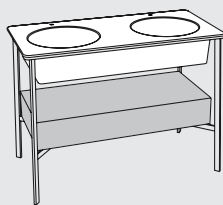

**CATINO DOPPIO
con cassetto / with drawer**
cm 110 x 58,5 x 83 h
pag. 148