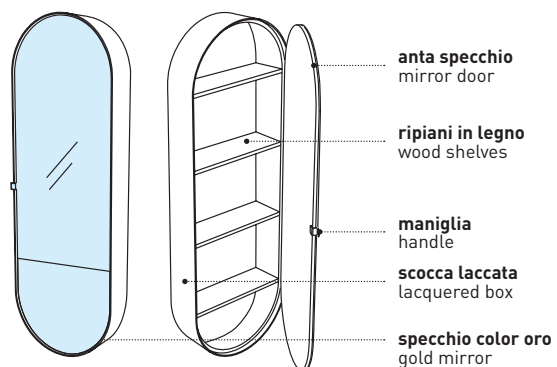

anta specchio
mirror door

ripiani in legno
wood shelves

maniglia
handle

scocca laccata
lacquered box

specchio color oro
gold mirror

SPECCHIO CONTENITORE ELIO SLIM

Elio Slim mirror cabinet

L. 50 cm
p. 15 cm
h. 145 cm