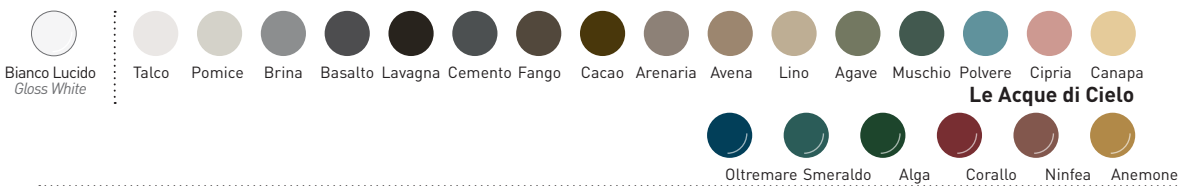

DEPIO

MOBILE IN LEGNO VERSIONE CON LISTELLI / WOODEN CABINET WITH LATHS

essenze / wooden finishes

note tecniche lavabo / washbasin technical notes

- **senza troppopieno**
  without overflow
- **con tutti i lati smaltati**
  all enamelled sides
- **installazione da appoggio**
  on top installation
- **senza foro**
  without hole
- **composizione obbligatoria: lavabo da appoggio Cielo + top ovale + mobile con fori**
  mandatory combination: on top Cielo washbasin + top + cabinet with holes