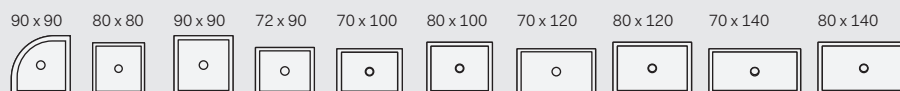

Sessanta H6

piatto doccia in ceramica h6
h6 ceramic shower tray
pg. 525

Venticinque H2,5

piatto doccia in marmogres h2,5
h2,5 ceramic shower tray
pg. 531

I Catini - Augusto

piatto doccia Augusto in ceramica
Augusto ceramic shower tray
cm 106 x 106 x 20 h
pg. 539