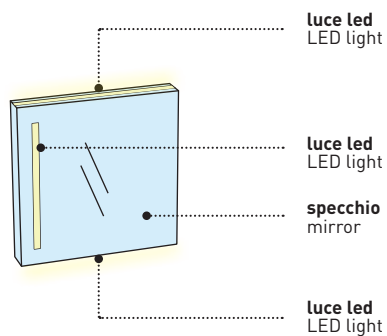

ARCADIA
collection

Luc Quadrato

**SPECCHIO LUC QUADRATO CON
LUCE LED DESTRO / SINISTRO**

Luc Square mirror with led light
right / left side versions

l. 40 cm
p. 6 cm
h. 40 cm

art. SPLUQLSX/SPLUQLDX

tipo di installazione / installation