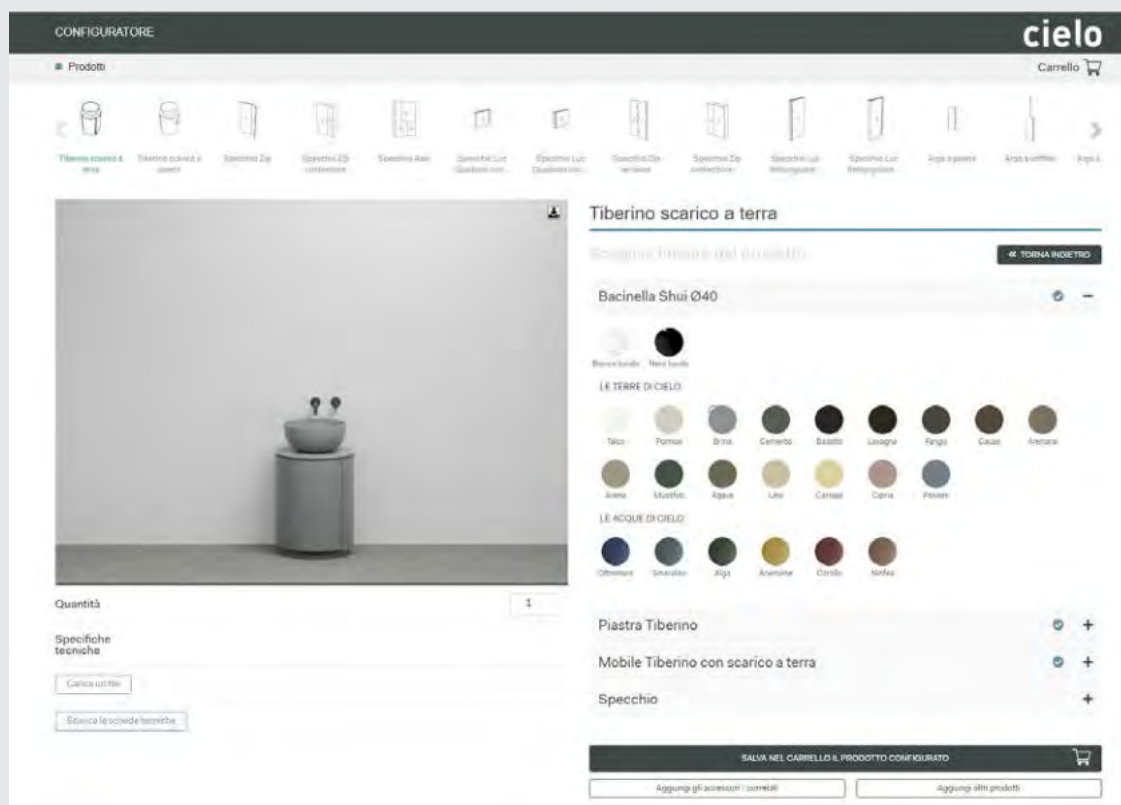

Configura il prodotto direttamente online,
e invia l'ordine a Cielo

vai al configuratore