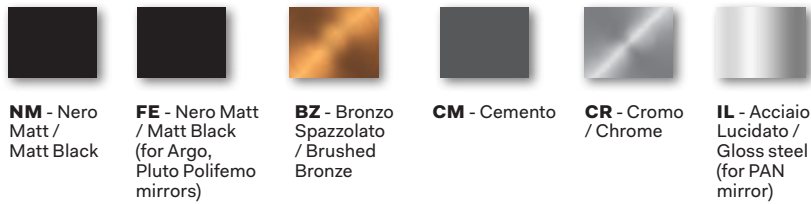

AL - Alga

SM - Smeraldo

OL - Oltremare

Standard

ceramic

Bianco Lucido
Glossy White

N - Nero Lucido
/ Glossy Black

Le Pietre collection

CS - Carrara
Statuario

BC - Breccia
Arabescata

GS - Grey
Stone

BP - Breccia
Paradiso

NQ - Nero
Marquina

Laccature legno
Wood lacquering

Essenze legno
wooden essences

Marmi / pietre
marbles / stones

Metalli
metals

Fenix

LivingTec

Cuoio
leather

PILETTE / DRAINS

ABBINAMENTO STANDARD PILETTA PIL01: PARTE METALLICA/COPERCHIO IN CERAMICA

Il coperchio in ceramica ha il corpo in metallo **CROMO**.

COPERCHIO IN CERAMICA

Il coperchio in ceramica ha il corpo in metallo **CEMENTO**.

Il coperchio in ceramica ha il corpo in metallo **NERO LUCIDO**.

Il coperchio in ceramica ha il corpo in metallo **NERO MATT**.

CERAMIC

<ul style="list-style-type: none"> Bianco Lucido Nero Lucido 	Le Terre di Cielo <ul style="list-style-type: none"> Talco Pomice Brina Cemento Basalto Lavagna Fango Cacao 	<ul style="list-style-type: none"> Arenaria Avena Muschio Agave Lino Canapa Cipria Polvere 	Le Acque di Cielo <ul style="list-style-type: none"> Oltremare Smeraldo Alga Corallo Ninfea Anemone 	Le Pietre <ul style="list-style-type: none"> Carrara Statuario Breccia Arabescata Grey Stone Breccia Paradiso Nero Marquina
--	--	--	--	---