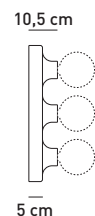

Finiture / Finish

- bianco
  white
- latte
  milky white
- carbone
  carbone
- oro
  gold
- platino
  platinum

Sorgente / Light source

E 27
LED - DRAA max 18 W

art.
MKL17

- Lampada a parete a luce diffusa
- Corpo in ceramica
- Interruttore on/off a tirante
- Adatta per interni
- Lampadina non inclusa

- Wall mounted luminaire for diffused lighting
- Body in ceramic
- Pull switch
- Suitable for indoor application
- Bulbs not included