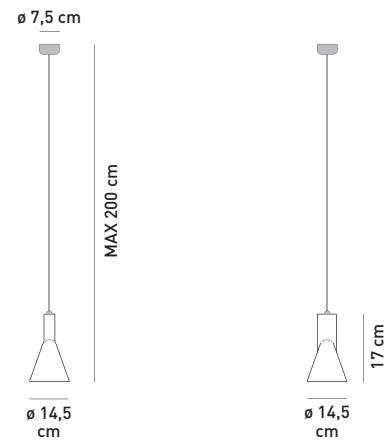

Finiture / Finish

- bianco
  white
- latte
  milky white
- carbone
  carbone
- oro
  gold
- platino
  platinum

Sorgente / Light source

GU10
LED - DRPAR Max 7W

art.
LXP15

- Lampada a parete a luce diretta
- Corpo e diffusore in ceramica
- Adatta per interni
- Lampadina non inclusa

- Wall mounted luminaire for direct lighting
- Body and diffuser in ceramic
- Suitable for indoor application
- Bulb not included