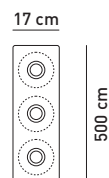

Finiture / Finish

- bianco
  white
- latte
  milky white
- carbone
  carbone
- oro
  gold
- platino
  platinum

Sorgente / Light source

E 27
LED - DRAA max 18 W

art.
MKL17

- Lampada a parete a luce diffusa
- Corpo in ceramica
- Interruttore on/off a tirante
- Adatta per interni
- Lampadina non inclusa

- Wall mounted luminaire for diffused lighting
- Body in ceramic
- Pull switch
- Suitable for indoor application
- Bulbs not included