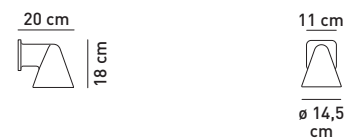

Finiture / Finish

- bianco
  white
- latte
  milky white
- carbone
  carbone
- oro
  gold
- platino
  platinum

Sorgente / Light source

GU10
LED - DRPAR Max 7W

art.
LXS15

- Lampada a sospensione con cavo a luce diretta
- Diffusore in ceramica
- Supporti in metallo cromato
- Cavo elettrico a treccia in bianco avorio
- Adatta per interni
- Lampadina non inclusa

- Cable suspended luminaire for direct lighting
- Diffuser in ceramic
- Supports in chromed metal
- Braided electric cable in ivory white
- Suitable for indoor application
- Bulb not included

Finiture / Finish

- bianco
  white
- latte
  milky white
- carbone
  carbone
- oro
  gold
- platino
  platinum

Sorgente / Light source

GU10
LED - DRPAR Max 7W

art.
LXP15

- Lampada a parete a luce diretta
- Corpo e diffusore in ceramica
- Adatta per interni
- Lampadina non inclusa

- Wall mounted luminaire for direct lighting
- Body and diffuser in ceramic
- Suitable for indoor application
- Bulb not included