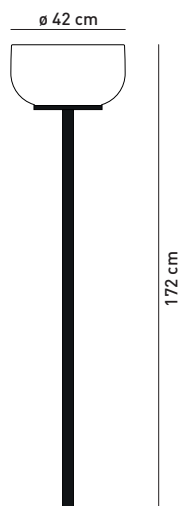

Sorgente / Light source

E 27
LED - DRAA max 18 W

- Lampada a sospensione con cavo a luce diretta
 - Diffusore in ceramica
 - Supporti in metallo cromato
 - Cavo di sospensione in acciaio
 - Cavo elettrico trasparente
 - Adatta per interni
 - Lampadina non inclusa

art.
SDLT42

Finiture / Finish

- bianco white 
- latte milky white 
- carbone carbone 
- oro gold 
- platino platinum 

Sorgente / Light source

E 27
LED - DRAA max 18 W

- Lampada da terra a luce diretta
 - Diffusore in ceramica
- Base e supporto in metallo verniciato a polvere Nero opaco
 - Interruttore on/off sul cavo
 - Adatta per interni
 - Lampadina non inclusa