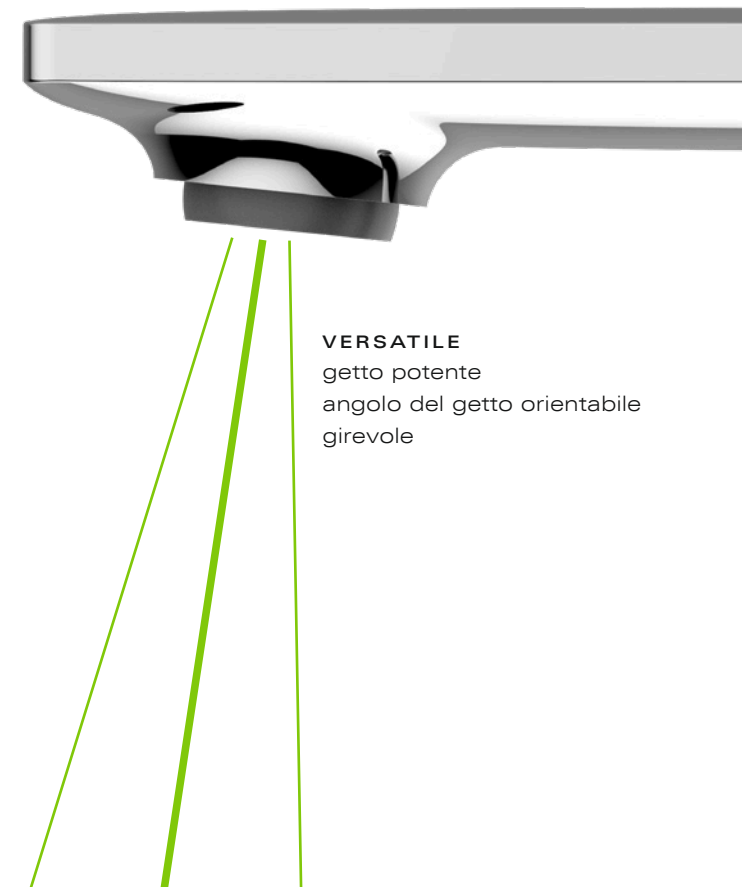

DESIGN ELEGANTE
CHE SI ADATTA
PERFETTAMENTE
AD OGNI STILE

VARIANTI SPECIALI ESCLUSIVE

- Installazione a pavimento
- Miscelatore lavabo indipendente
- Bocca vasca da bagno
- Miscelatore lavabo a 2 fori con leva Joystick
- Accessori esclusivi

4 FINITURE DI ALTA
QUALITÀ

OPZIONI COLORE

-  **00**
cromo
-  **GN**
oro spazzolato
-  **DL**
oro rosa spazzolato
-  **A0**
grafite lucido

CARATTERISTICHE PRINCIPALI DEL PRODOTTO

- Geometrie fluide e continue
- Controllo di precisione per miscelatori lavabo a 3 fori
- Mousseur regolabile e bocca girevole a 150°
- Superfici smussate facili da mantenere
- Portata limitata GROHE EcoJoy fino a 5,7 l/min
- Superfici in GROHE StarLight e PVD

ICONICO
geometria sensuale
forme iconiche
superfici equilibrate

FUNZIONALE
semplice da usare
semplice da pulire
semplice da installare

PRECISO
per miscelatori lavabo a 3 fori
feedback tattile innovativo