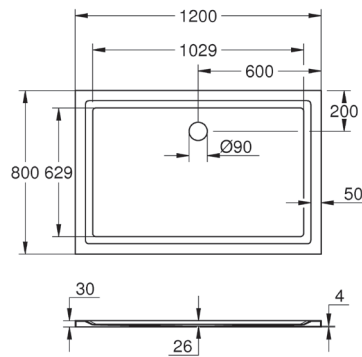

**39 300 000**  
Piatto doccia Universal 100 cm x 100 cm

**320,00 €**

**39 301 000**  
Piatto doccia Universal 90 cm x 90 cm

**230,00 €**

**39 302 000**  
Piatto doccia Universal 80 cm x 80 cm

**220,00 €**

**39 306 000**

Piatto doccia Universal 80 cm x 100 cm

**280,00 €**

**39 305 000**

Piatto doccia Universal 80 cm x 120 cm

**387,00 €**

**39 307 000**

Piatto doccia Universal 90 cm x 140 cm

**560,00 €**

**39 308 000**

Piatto doccia Universal 90 cm x 120 cm

**480,00 €**

**49 534 000**

Set di scarico orizzontale completo per piatti doccia Universal

**41,00 €**