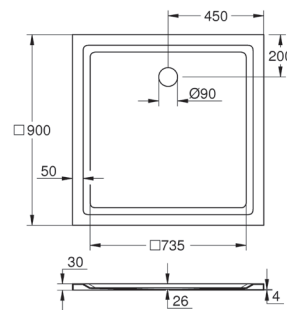

**39 300 000**  
Piatto doccia Universal 100 cm x 100 cm

**320,00 €**

**39 301 000**  
Piatto doccia Universal 90 cm x 90 cm

**230,00 €**

**39 302 000**  
Piatto doccia Universal 80 cm x 80 cm

**220,00 €**

**39 306 000**

Piatto doccia Universal 80 cm x 100 cm

**280,00 €**

**39 305 000**

Piatto doccia Universal 80 cm x 120 cm

**387,00 €**

**39 307 000**

Piatto doccia Universal 90 cm x 140 cm