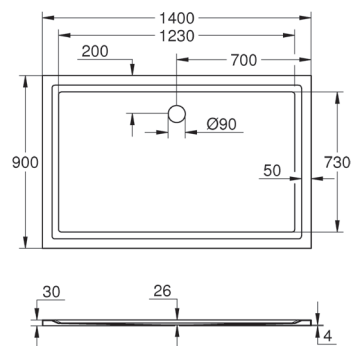

**39 300 000**  
Piatto doccia Universal 100 cm x 100 cm

**320,00 €**

**39 301 000**  
Piatto doccia Universal 90 cm x 90 cm

**230,00 €**

**39 302 000**  
Piatto doccia Universal 80 cm x 80 cm

**220,00 €**

**39 306 000**

Piatto doccia Universal 80 cm x 100 cm

**280,00 €**

**39 305 000**

Piatto doccia Universal 80 cm x 120 cm

**387,00 €**

**39 307 000**

Piatto doccia Universal 90 cm x 140 cm

**560,00 €**

**39 308 000**

Piatto doccia Universal 90 cm x 120 cm

**480,00 €**

**49 534 000**

Set di scarico orizzontale completo per piatti doccia Universal

**41,00 €**