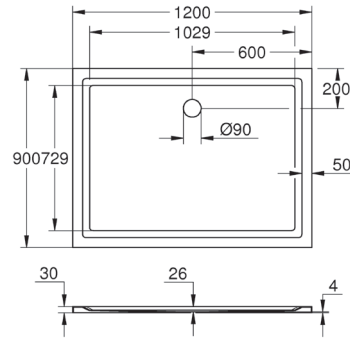

**39 300 000**  
Piatto doccia Universal 100 cm x 100 cm

**320,00 €**

**39 301 000**  
Piatto doccia Universal 90 cm x 90 cm

**230,00 €**

**39 302 000**  
Piatto doccia Universal 80 cm x 80 cm

**220,00 €**

**39 306 000**

Piatto doccia Universal 80 cm x 100 cm

**280,00 €**

**39 305 000**

Piatto doccia Universal 80 cm x 120 cm

**387,00 €**

**39 307 000**

Piatto doccia Universal 90 cm x 140 cm

**560,00 €**

**39 308 000**

Piatto doccia Universal 90 cm x 120 cm

**480,00 €**

**49 534 000**

Set di scarico orizzontale completo per piatti doccia Universal

**41,00 €**