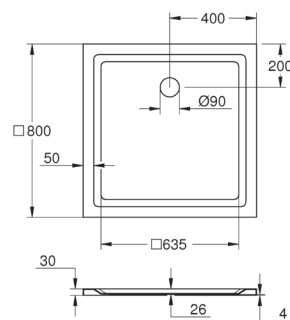

## DESIGN MODERNO, FLESSIBILITA' DI INSTALLAZIONE

Per completare l'assortimento ceramiche, GROHE offre anche una collezione di piatti doccia universali in acrilico. Questa soluzione dal design contemporaneo è adatta sia in abbinamento a Euro Ceramic che a Bau Ceramic. Ogni piatto doccia presenta un design ultra piatto con una profondità interna di 3 cm rispetto ai bordi. E c'è di più: questa collezione particolarmente versatile include prodotti di varie dimensioni in grado di adattarsi a tutte le opzioni di installazione.

**39 300 000**  
Piatto doccia Universal 100 cm x 100 cm

**320,00 €**

**39 301 000**  
Piatto doccia Universal 90 cm x 90 cm

**230,00 €**

**39 302 000**  
Piatto doccia Universal 80 cm x 80 cm

**220,00 €**

**39 306 000**

Piatto doccia Universal 80 cm x 100 cm

**280,00 €**

**39 305 000**

Piatto doccia Universal 80 cm x 120 cm

**387,00 €**

**39 307 000**

Piatto doccia Universal 90 cm x 140 cm