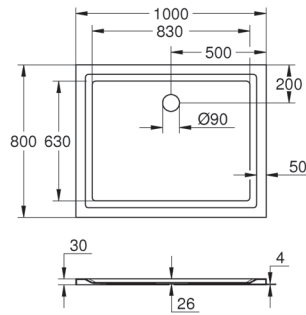

**39 300 000**  
Piatto doccia Universal 100 cm x 100 cm

**320,00 €**

**39 301 000**  
Piatto doccia Universal 90 cm x 90 cm

**230,00 €**

**39 302 000**  
Piatto doccia Universal 80 cm x 80 cm

**220,00 €**

**39 306 000**

Piatto doccia Universal 80 cm x 100 cm

**280,00 €**

**39 305 000**

Piatto doccia Universal 80 cm x 120 cm

**387,00 €**

**39 307 000**

Piatto doccia Universal 90 cm x 140 cm

**560,00 €**

**39 308 000**

Piatto doccia Universal 90 cm x 120 cm

**480,00 €**

**49 534 000**

Set di scarico orizzontale completo per piatti doccia Universal

**41,00 €**