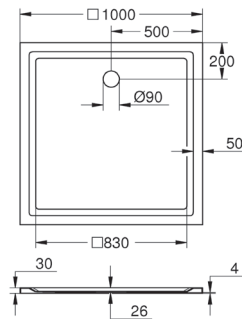

**39 300 000**  
Piatto doccia Universal 100 cm x 100 cm

**320,00 €**

**39 301 000**  
Piatto doccia Universal 90 cm x 90 cm

**230,00 €**

**39 302 000**  
Piatto doccia Universal 80 cm x 80 cm

**220,00 €**

**39 306 000**

Piatto doccia Universal 80 cm x 100 cm

**280,00 €**

**39 305 000**

Piatto doccia Universal 80 cm x 120 cm

**387,00 €**

**39 307 000**

Piatto doccia Universal 90 cm x 140 cm