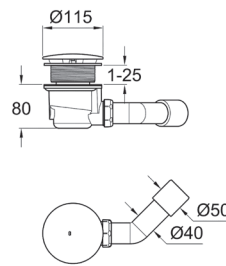

**39 300 000**  
Piatto doccia Universal 100 cm x 100 cm

**320,00 €**

**39 301 000**  
Piatto doccia Universal 90 cm x 90 cm

**230,00 €**

**39 302 000**  
Piatto doccia Universal 80 cm x 80 cm

**220,00 €**

**39 306 000**

Piatto doccia Universal 80 cm x 100 cm

**280,00 €**

**39 305 000**

Piatto doccia Universal 80 cm x 120 cm

**387,00 €**

**39 307 000**

Piatto doccia Universal 90 cm x 140 cm

**560,00 €**

**39 308 000**

Piatto doccia Universal 90 cm x 120 cm

**480,00 €**

**49 534 000**

Set di scarico orizzontale completo per piatti doccia Universal

**41,00 €**