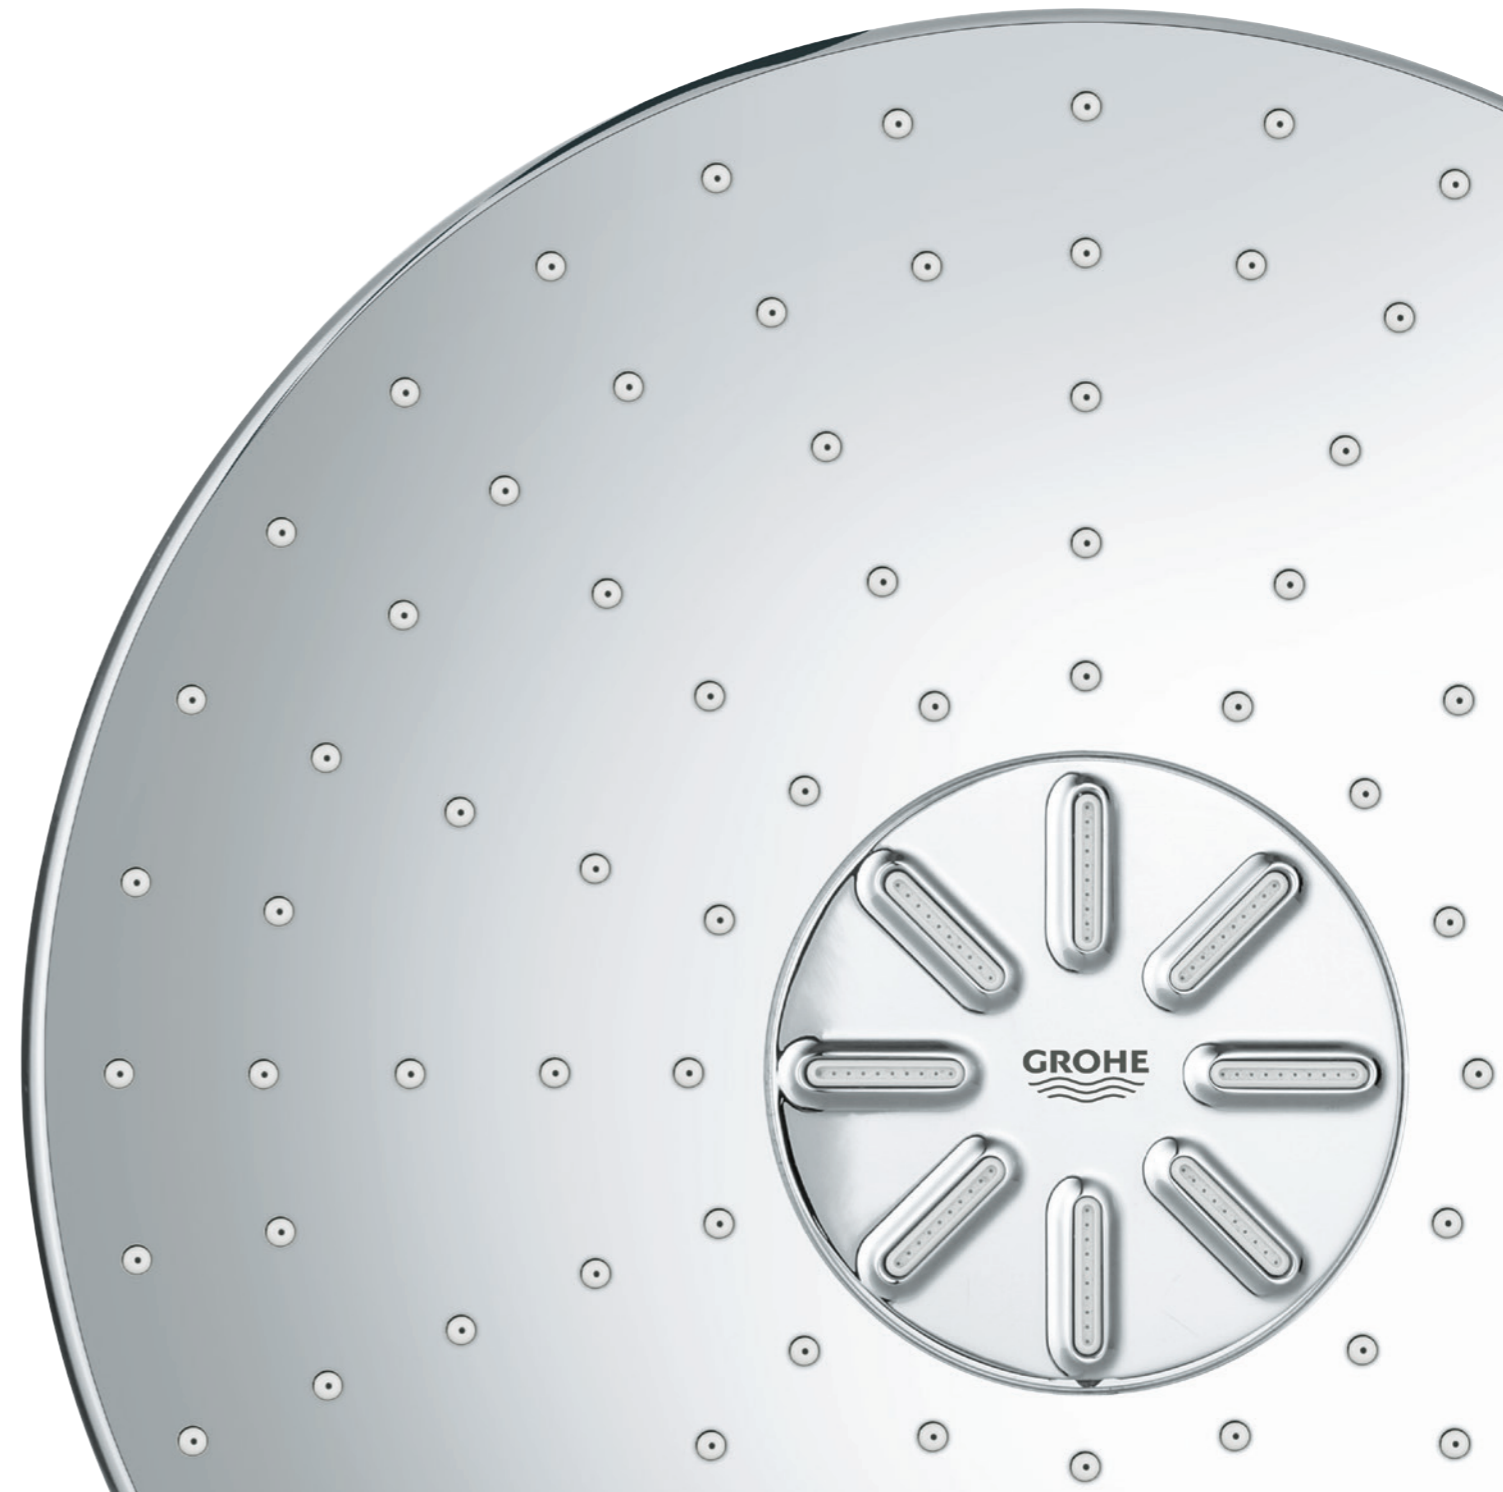

# RAGGIUNGERE LA FELICITÀ.

COMANDO REMOTO WIRELESS PER IL CONTROLLO DI 2 TIPOLOGIE  
DI GETTO CON I SOFFIONI DOCCIA **RAINSHOWER 310 SMARTCONNECT**

Passate da un getto all'altro o alla combinazione dei due per una  
doccia rilassante o rinvigorente senza dover intervenire sul soffione.

  
**GROHE ActiveRain**  
Getto vigoroso per  
sciacquare via lo  
shampoo e rivitalizzare  
cute e cuoio capelluto.

  
**GROHE PureRain**  
Getto delicato e rinfrescante.

 +   
**Combinazione**  
delle due tipologie di getto.

# UN TOCCO DI PRATICITÀ E COMFORT IN PIÙ.

PER ADATTARSI AL MEGLIO A QUALSIASI TIPO  
DI BAGNO, IL SOFFIONE DOCCIA RAINSHOWER 310  
SMARTCONNECT È DISPONIBILE IN DUE DIVERSE  
FORME: **TONDA E QUADRATA.**