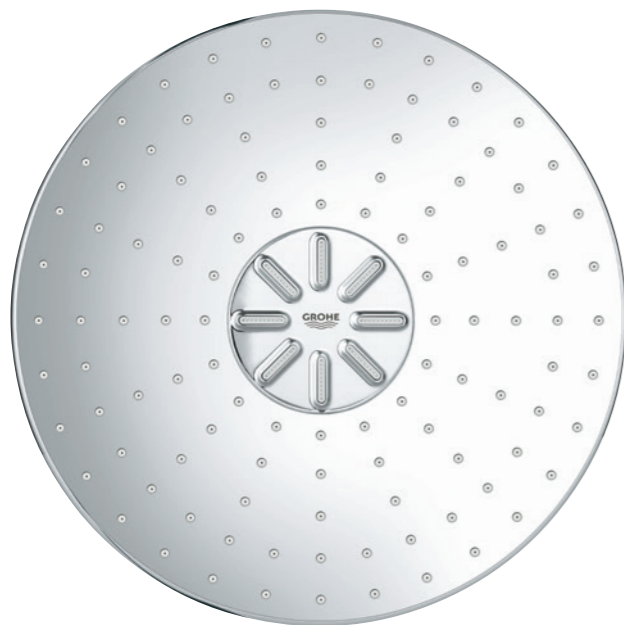

# RAGGIUNGERE LA FELICITÀ.

COMANDO REMOTO WIRELESS PER IL CONTROLLO DI 2 TIPOLOGIE  
DI GETTO CON I SOFFIONI DOCCIA **RAINSHOWER 310 SMARTCONNECT**

Passate da un getto all'altro o alla combinazione dei due per una  
doccia rilassante o rinvigorente senza dover intervenire sul soffione.

  
**GROHE ActiveRain**  
Getto vigoroso per  
sciacquare via lo  
shampoo e rivitalizzare  
cute e cuoio capelluto.

  
**GROHE PureRain**  
Getto delicato e rinfrescante.

 +   
**Combinazione**  
delle due tipologie di getto.

# UN TOCCO DI PRATICITÀ E COMFORT IN PIÙ.

PER ADATTARSI AL MEGLIO A QUALSIASI TIPO  
DI BAGNO, IL SOFFIONE DOCCIA RAINSHOWER 310  
SMARTCONNECT È DISPONIBILE IN DUE DIVERSE  
FORME: **TONDA E QUADRATA.**

POSIZIONATE IL **COMANDO REMOTO WIRELESS** IN UN PUNTO  
QUALSIASI DELLA DOCCIA. MONTATE IN TUTTA FACILITÀ  
L'**ELEGANTE SOFFIONE** SUL BRACCIO DOCCIA O SUL SISTEMA  
DOCCIA GIÀ ESISTENTE.