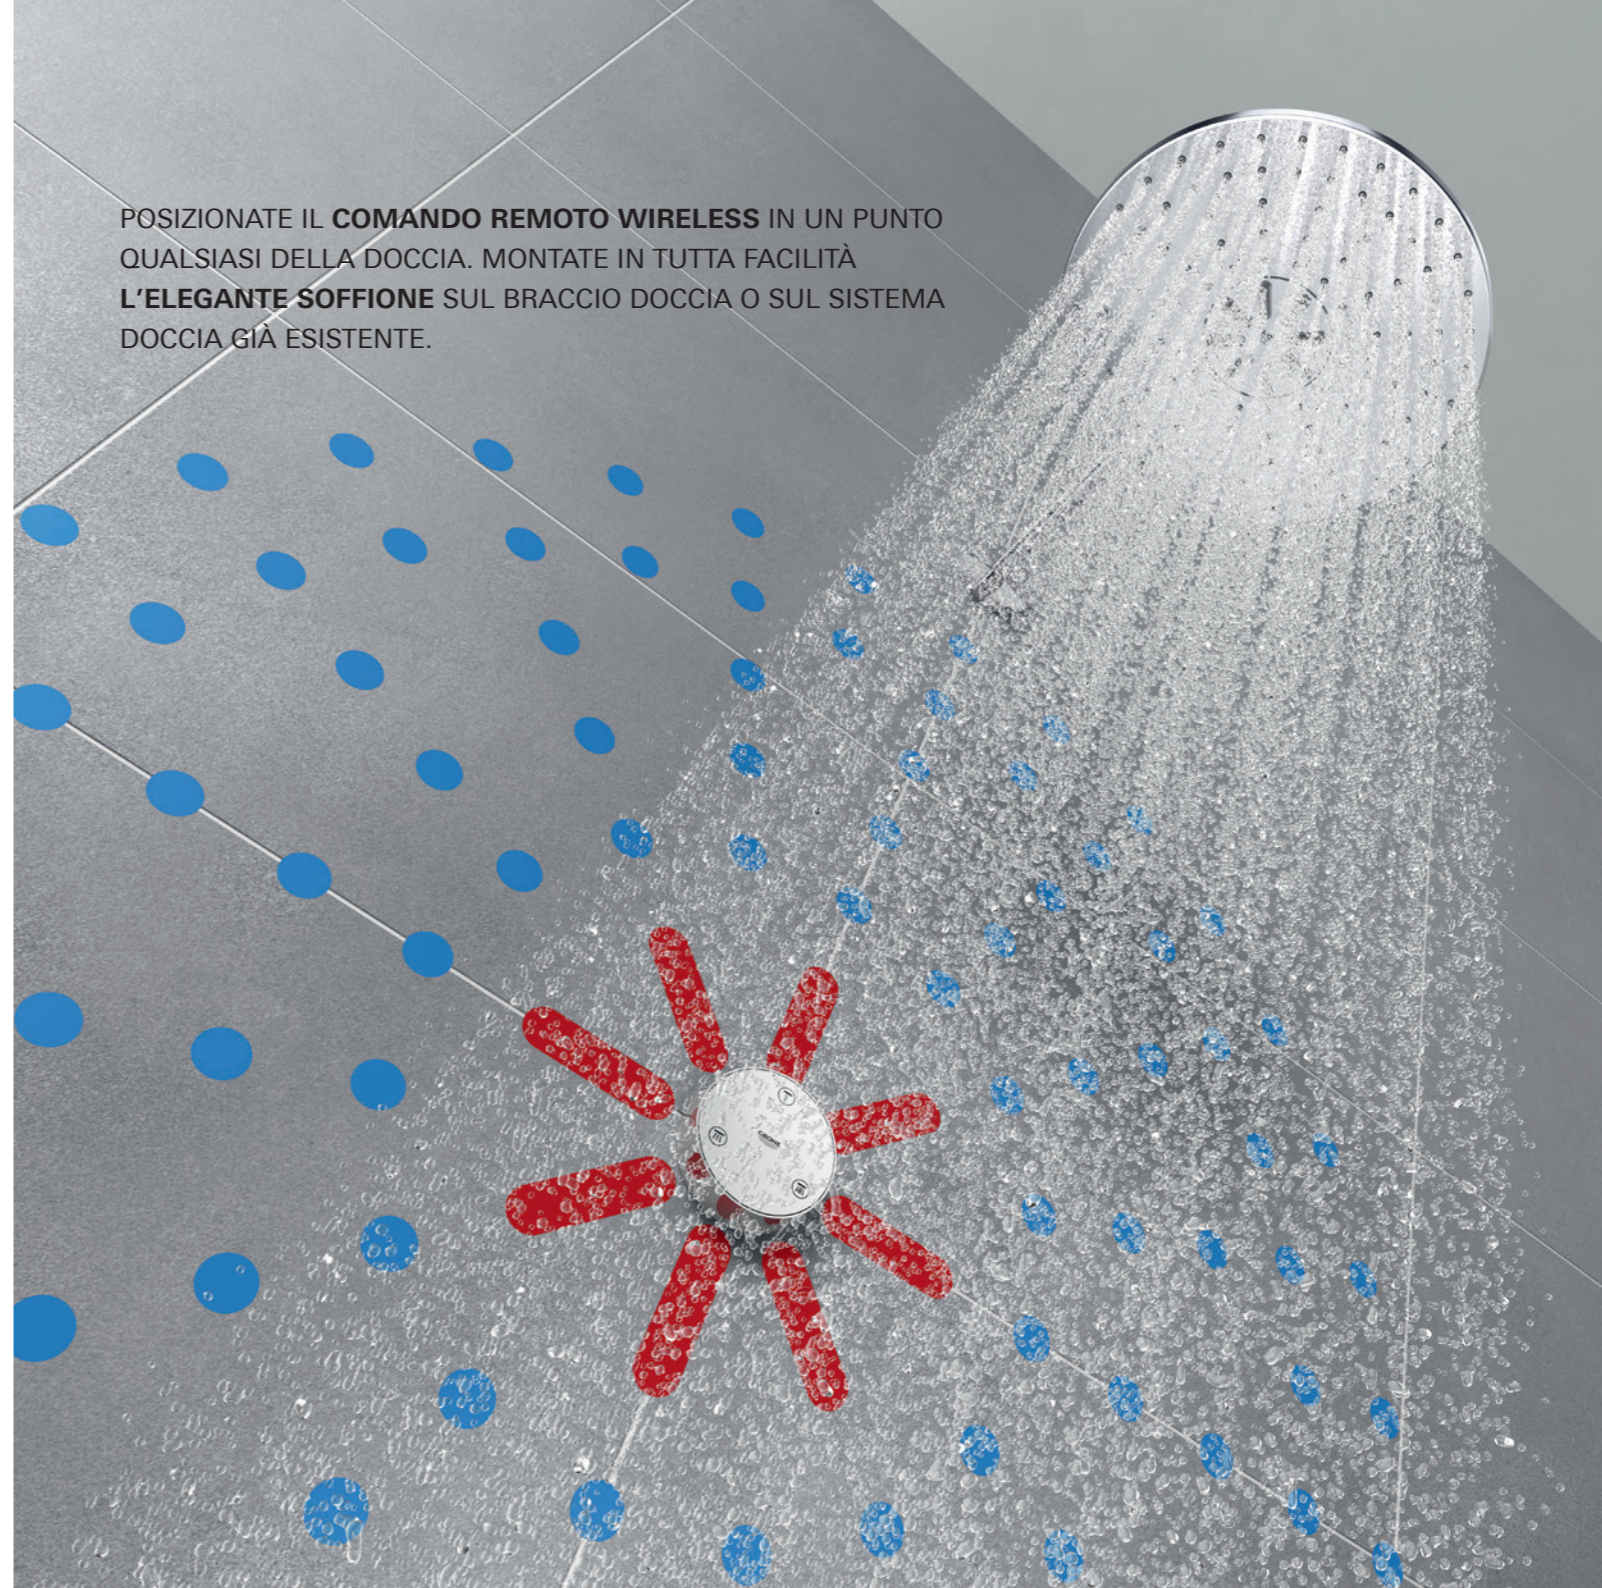

# RAGGIUNGERE LA FELICITÀ.

COMANDO REMOTO WIRELESS PER IL CONTROLLO DI 2 TIPOLOGIE  
DI GETTO CON I SOFFIONI DOCCIA **RAINSHOWER 310 SMARTCONNECT**

Passate da un getto all'altro o alla combinazione dei due per una  
doccia rilassante o rinvigorente senza dover intervenire sul soffione.

  
**GROHE ActiveRain**  
Getto vigoroso per  
sciacquare via lo  
shampoo e rivitalizzare  
cute e cuoio capelluto.

  
**GROHE PureRain**  
Getto delicato e rinfrescante.

 +   
**Combinazione**  
delle due tipologie di getto.

# UN TOCCO DI PRATICITÀ E COMFORT IN PIÙ.

PER ADATTARSI AL MEGLIO A QUALSIASI TIPO  
DI BAGNO, IL SOFFIONE DOCCIA RAINSHOWER 310  
SMARTCONNECT È DISPONIBILE IN DUE DIVERSE  
FORME: **TONDA E QUADRATA.**

POSIZIONATE IL **COMANDO REMOTO WIRELESS** IN UN PUNTO  
QUALSIASI DELLA DOCCIA. MONTATE IN TUTTA FACILITÀ  
L'**ELEGANTE SOFFIONE** SUL BRACCIO DOCCIA O SUL SISTEMA  
DOCCIA GIÀ ESISTENTE.