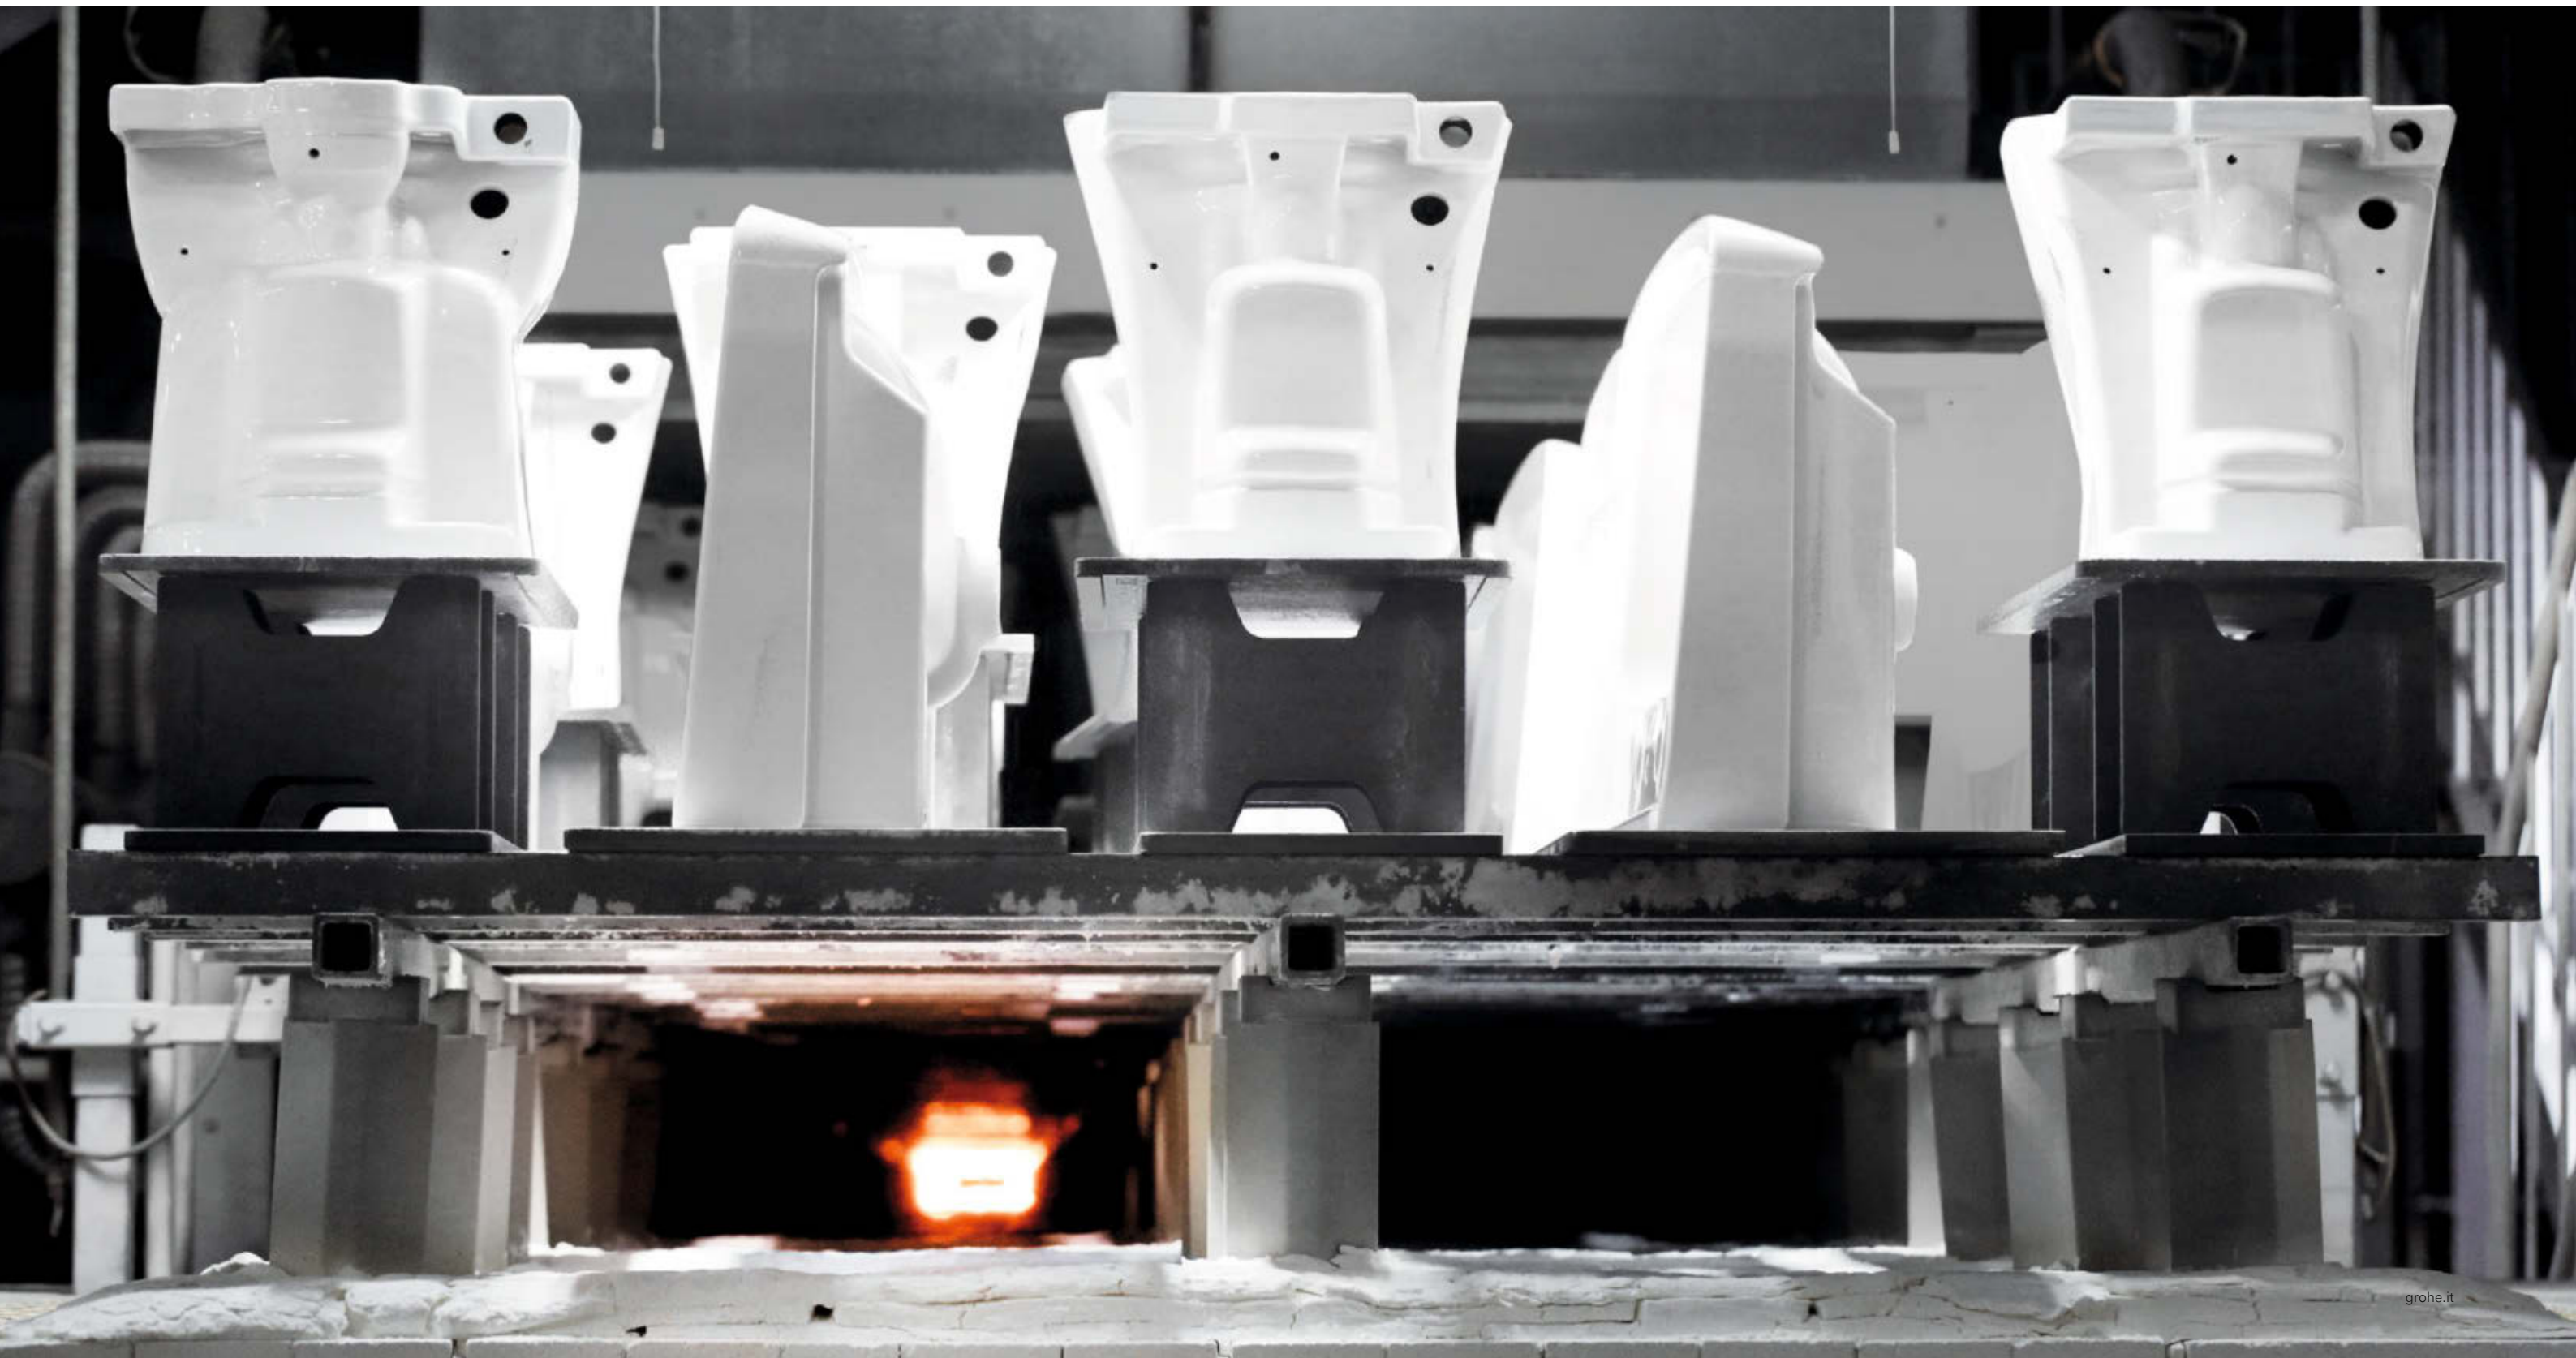

“Siamo molto orgogliosi di far parte di una delle realtà leader nel mercato mondiale della ceramica sanitaria.”

MICHAEL RAUTERKUS, CEO GROHE AG

Il nome GROHE rappresenta una lunga tradizione di eccellenza ingegneristica e innovazione nel design. Per la collezione di ceramiche bagno, l'autorevole esperienza GROHE è esaltata dalla capogruppo LIXIL, con i suoi decenni di consolidata expertise nel mondo dei sanitari e della tecnologia ceramica. Le due solide realtà si combinano per offrire ai consumatori soluzioni bagno complete, in cui ogni elemento è perfettamente integrato in un quadro completo e armonico.