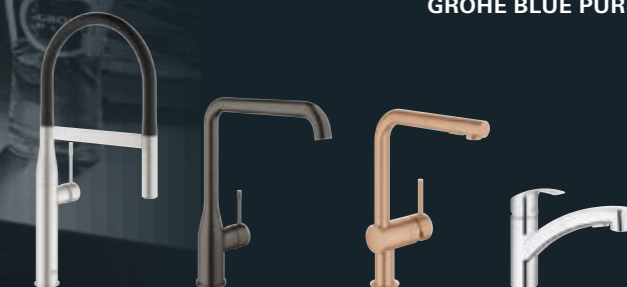

RUBINETTERIA