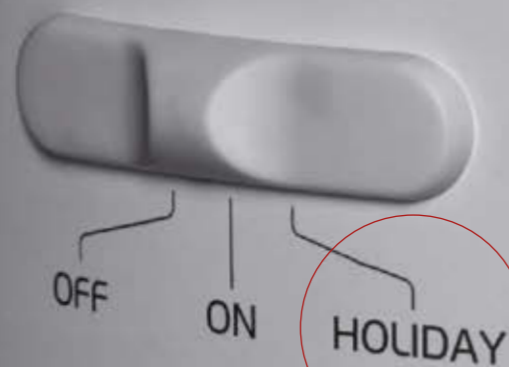

GROHE

R E D

I boiler GROHE Red* aiutano a risparmiare soldi ed energia: grazie a un design migliorato e al materiale isolante, sono i migliori della classe in termini di rendimento.

Boiler taglia L – fino a 5,5 litri di acqua bollente istantanea.

Boiler taglia M – fino a 3 litri di acqua bollente istantanea.

Andate in vacanza? Allora posizionate semplicemente il boiler in modalità "holiday" per assicurarvi che l'acqua venga riscaldata solo a 60 °C per un ulteriore risparmio di energia e per evitare la proliferazione di batteri.

* GROHE Red Boiler taglia M:
Classe di efficienza energetica A,
perdite di calore max. 14 Wh
GROHE Red Boiler taglia L:
Classe di efficienza energetica A,
perdite di calore max. 15,9 Wh