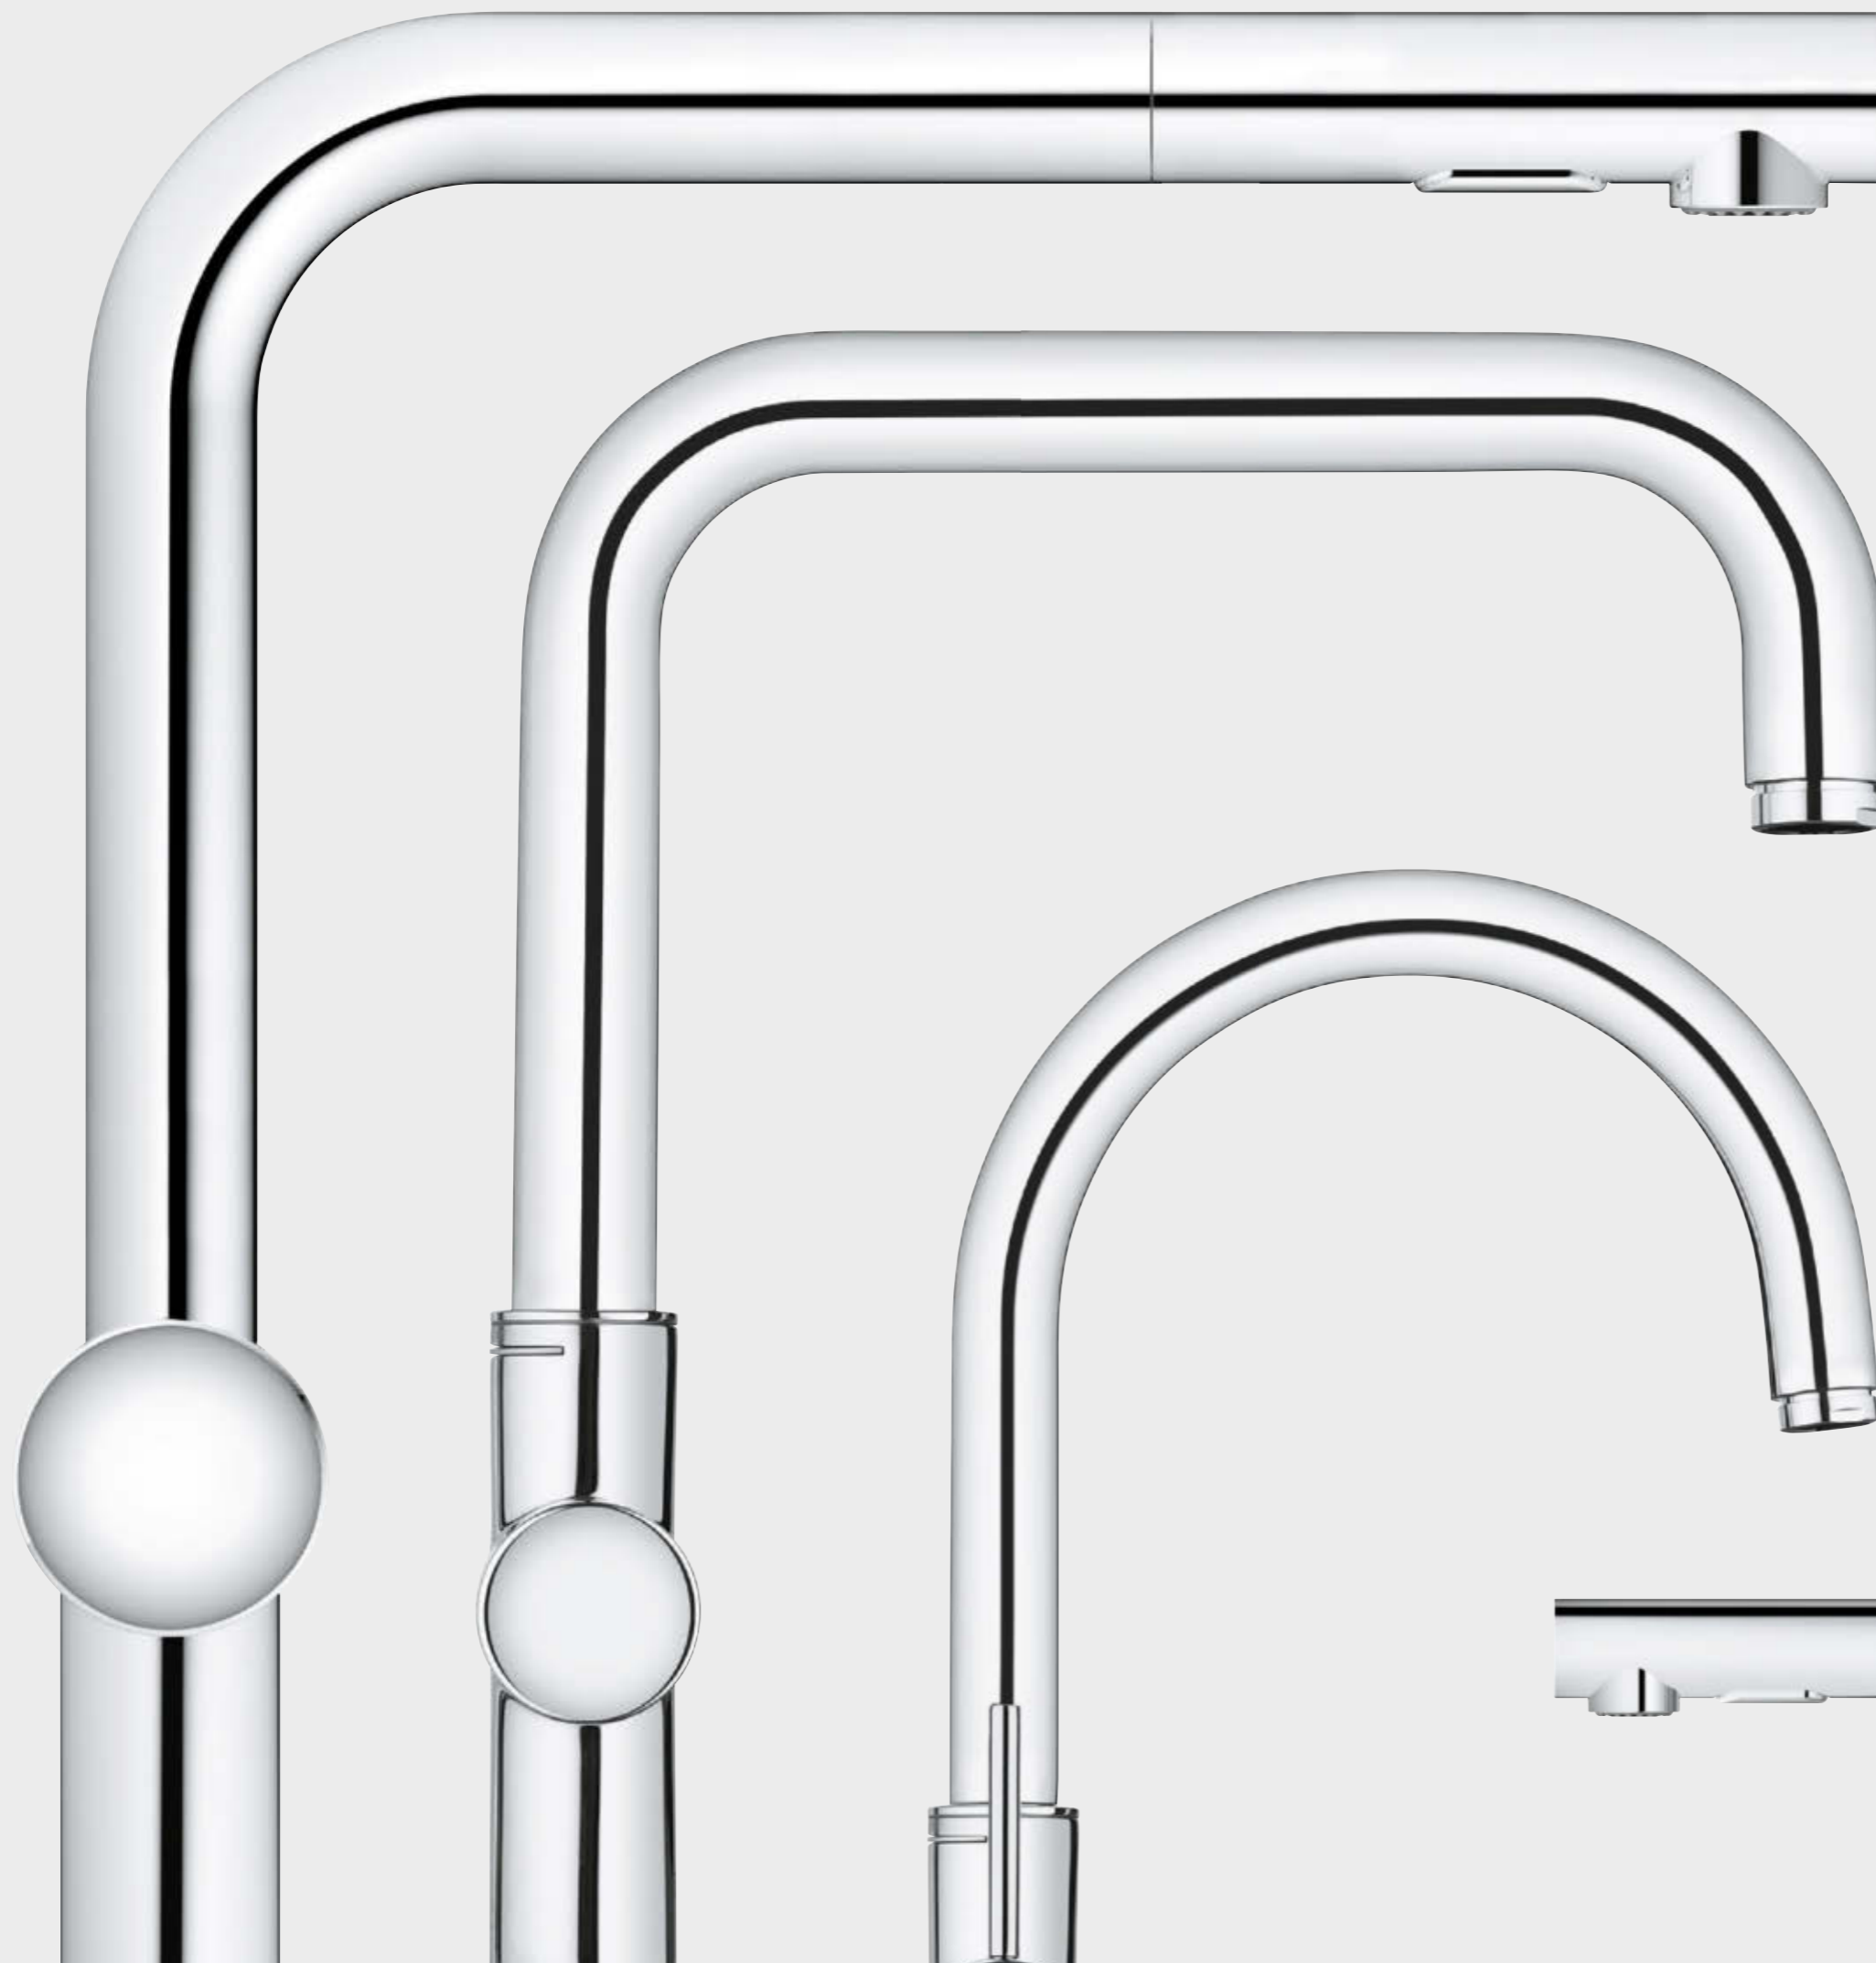

## EASYTOUCH

Basta un semplice tocco con il polso o l'avambraccio per azionare il miscelatore.

**31 360 001**

Minta Touch  
Miscelatore livello elettronico  
con doccetta estraibile