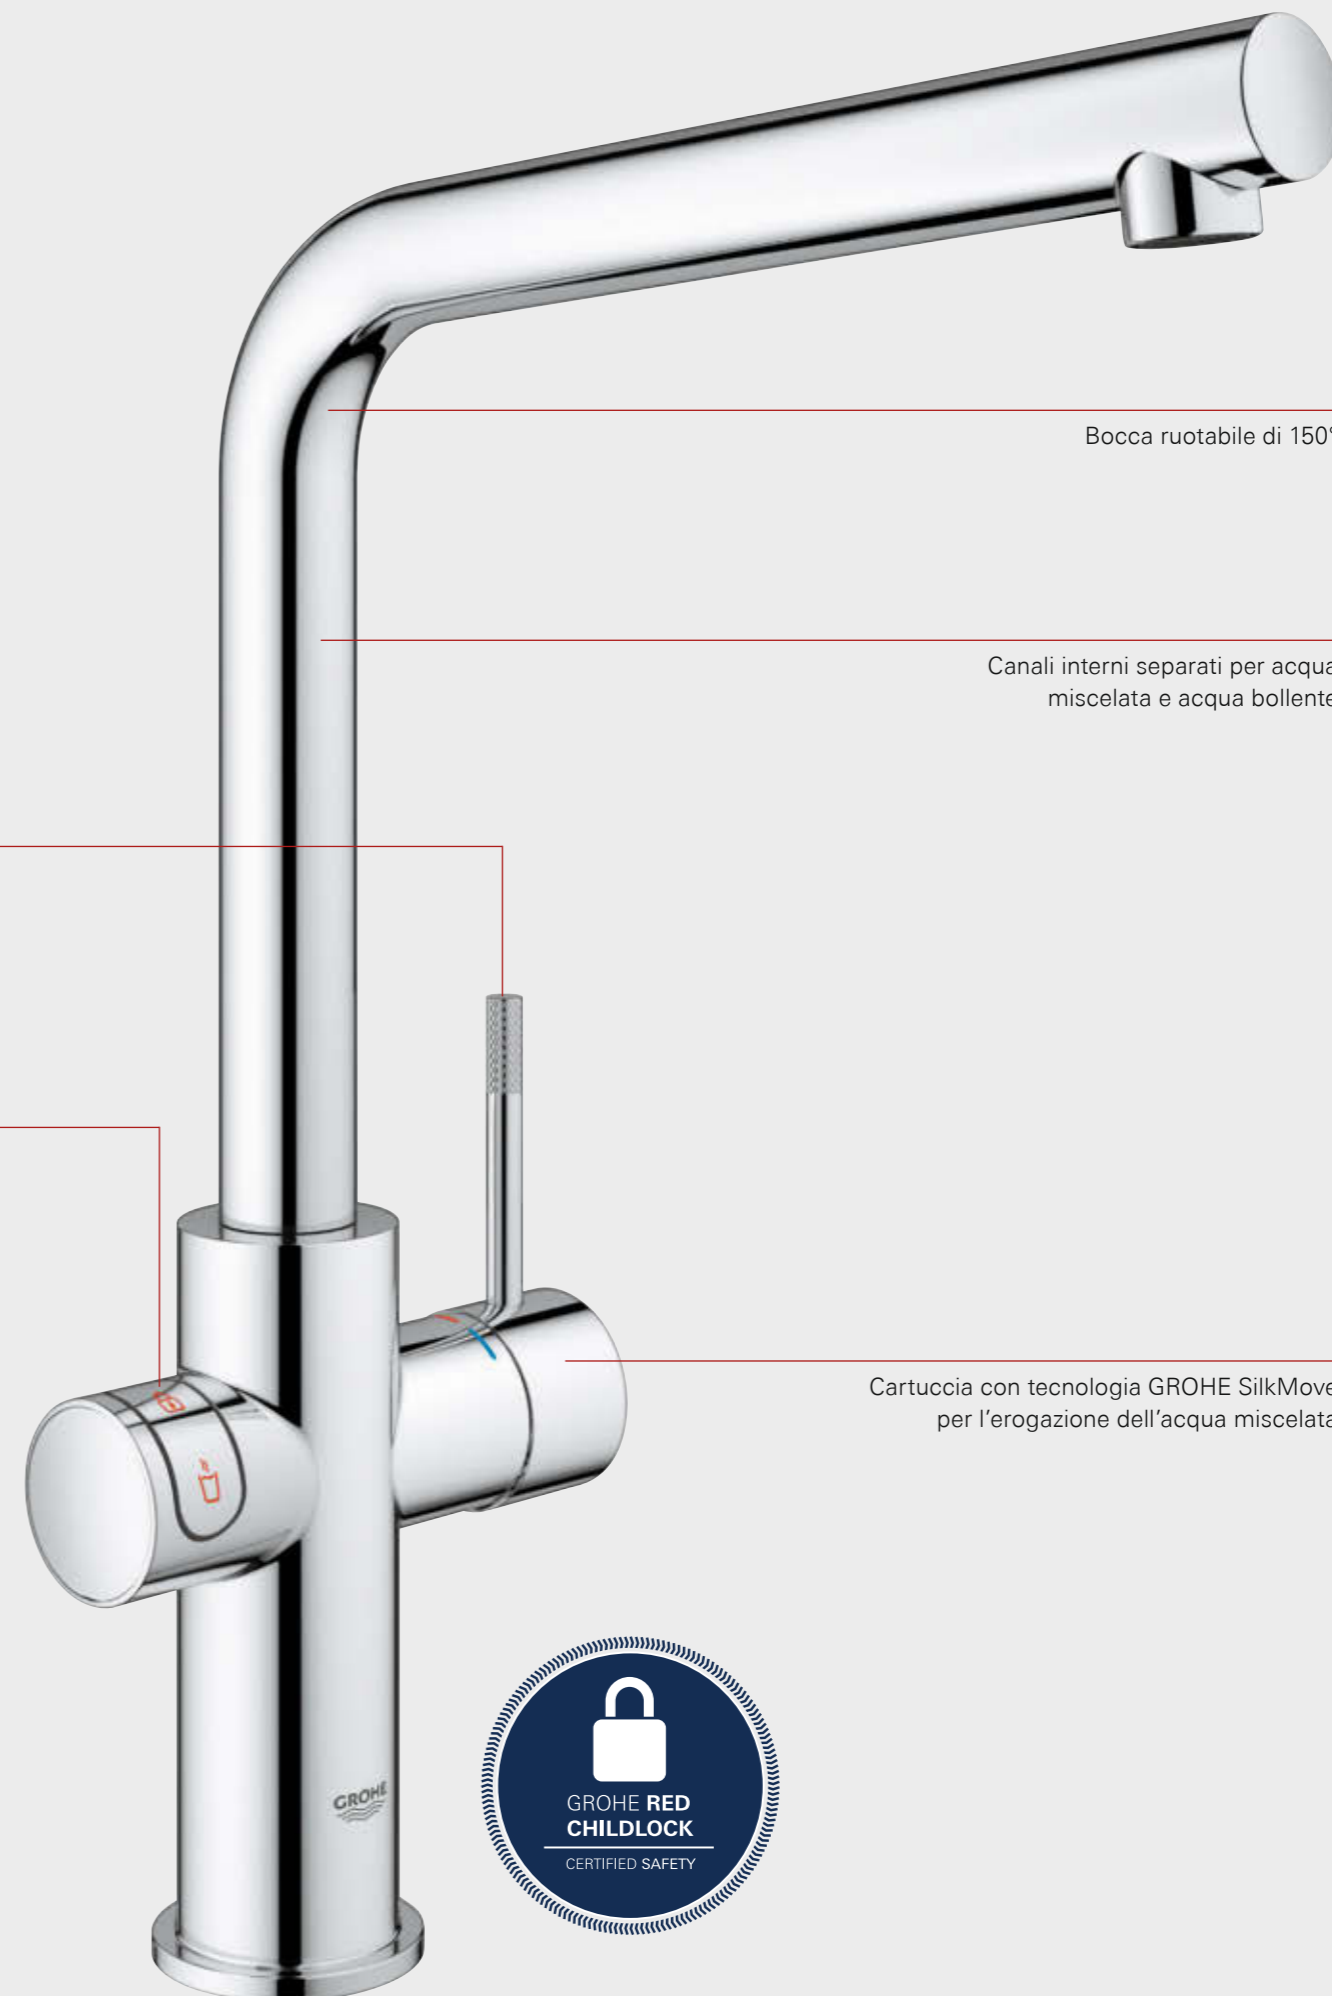

TECNOLOGIA DI CUI VI POTETE FIDARE

Progettato fino all'ultimo dettaglio per offrire praticità, sostenibilità e sicurezza, GROHE Red presenta la sua vasta gamma di funzioni intelligenti e indispensabili.

SICUREZZA PRIMA DI TUTTO

La sicurezza è fondamentale in una cucina frequentata dai bambini. Ecco perché i rubinetti GROHE Red sono dotati della funzione di sicurezza ChildLock che previene al 100 % le scottature.

NIENTE PIÙ ATTESE

L'acqua bollente è sempre a portata di mano: non è più necessario attendere che l'acqua arrivi alla temperatura desiderata.

MENO SPRECHI

Eroga esattamente, la quantità di acqua calda necessaria, abbattendo i consumi idrici ed energetici.

GUSTO PURO E PULITO

Acqua filtrata riscaldata fino a 100 gradi per dare un gusto straordinario alle vostre bevande.

PIANO DI LAVORO PIÙ SPAZIOSO

Non dovrete più sacrificare spazio per un bollitore. GROHE Red soddisfa tutte le vostre esigenze da un solo rubinetto.

Bocca ruotabile di 150°

Canali interni separati per acqua
miscelata e acqua bollente

Rotazione della leva in avanti
con superficie zigrinata per
una migliore presa

Pulsanti Touch con sistema
di sicurezza ChildLock per
l'acqua bollente

Cartuccia con tecnologia GROHE SilkMove
per l'erogazione dell'acqua miscelata