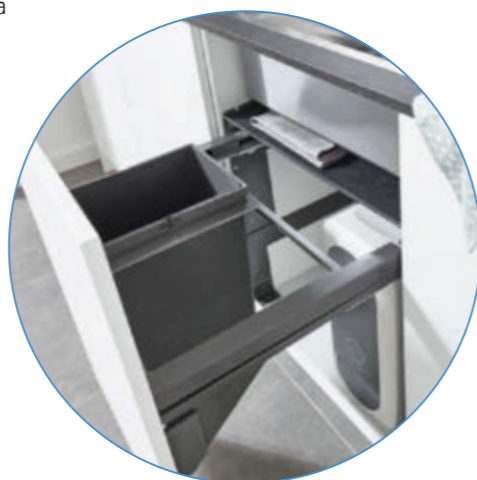

nuovo

GROHE SISTEMI PER LA RACCOLTA DEI RIFIUTI

I RIFIUTI IN CUCINA: FINALMENTE UN PO' DI ORDINE

Razionalizzate lo spazio della vostra cucina e miglioratene la praticità con un sistema per la raccolta dei rifiuti GROHE. Oggi che la consapevolezza del riciclaggio dei materiali è sempre più in crescita, la raccolta dei rifiuti deve essere un'operazione rapida e semplice. Proprio per questo i sistemi di raccolta rifiuti GROHE sono pratici ed ergonomici, ma, soprattutto, sono ben congegnati e sfruttano alla perfezione ogni centimetro di spazio grazie alle innumerevoli possibilità. Che si tratti di un single, una coppia o una famiglia completa, GROHE offre il sistema di raccolta rifiuti adatto per tutte le esigenze. La scelta dei prodotti è vasta e comprende modelli con uno o due scomparti, per unità base da 60 cm o 90 cm, a cui si accede senza sforzo aprendo l'anta del mobile da cucina e che possono essere installati a fianco di un sistema per il trattamento dell'acqua GROHE.

Disponibili anche:

40 981 000
Sistema raccolta rifiuti
estraibile
armadietto 60 cm
2 bidoni 8 + 8 l.

40 983 000
Sistema raccolta rifiuti estraibile
armadietto 90 cm
2 bidoni 8 + 8 l. e 1 bidone 11 l.
con copertura metallica

40 984 000
Retrofit per copertura metallica
estraibile