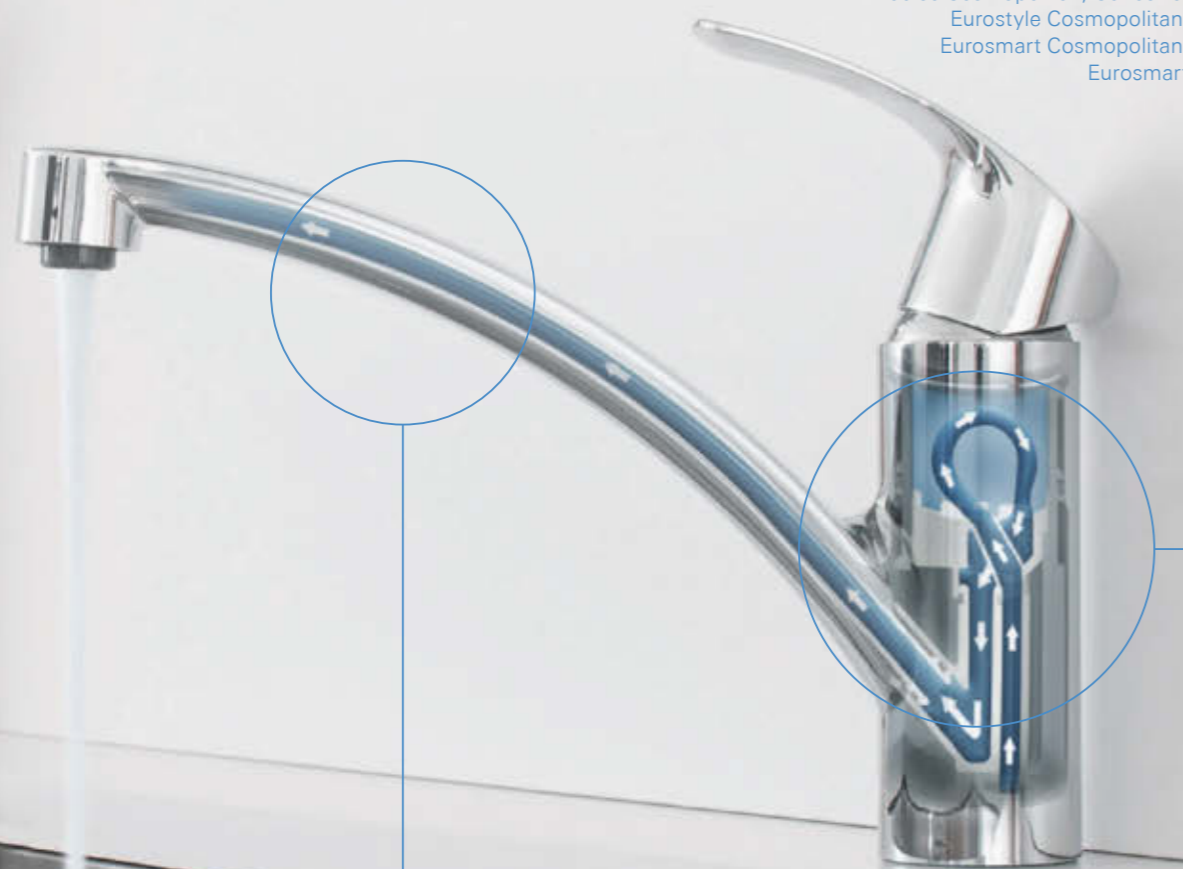

GROHE ZERO (Piombo+Nichel FREE)

L'acqua non entra mai in contatto con il piombo e il nichel grazie all'isolamento delle canalizzazioni interne.

Disponibile nelle le seguenti linee:
Eurodisc Cosmopolitan, Concetto,
Eurostyle Cosmopolitan,
Eurosmart Cosmopolitan,
Eurosmart