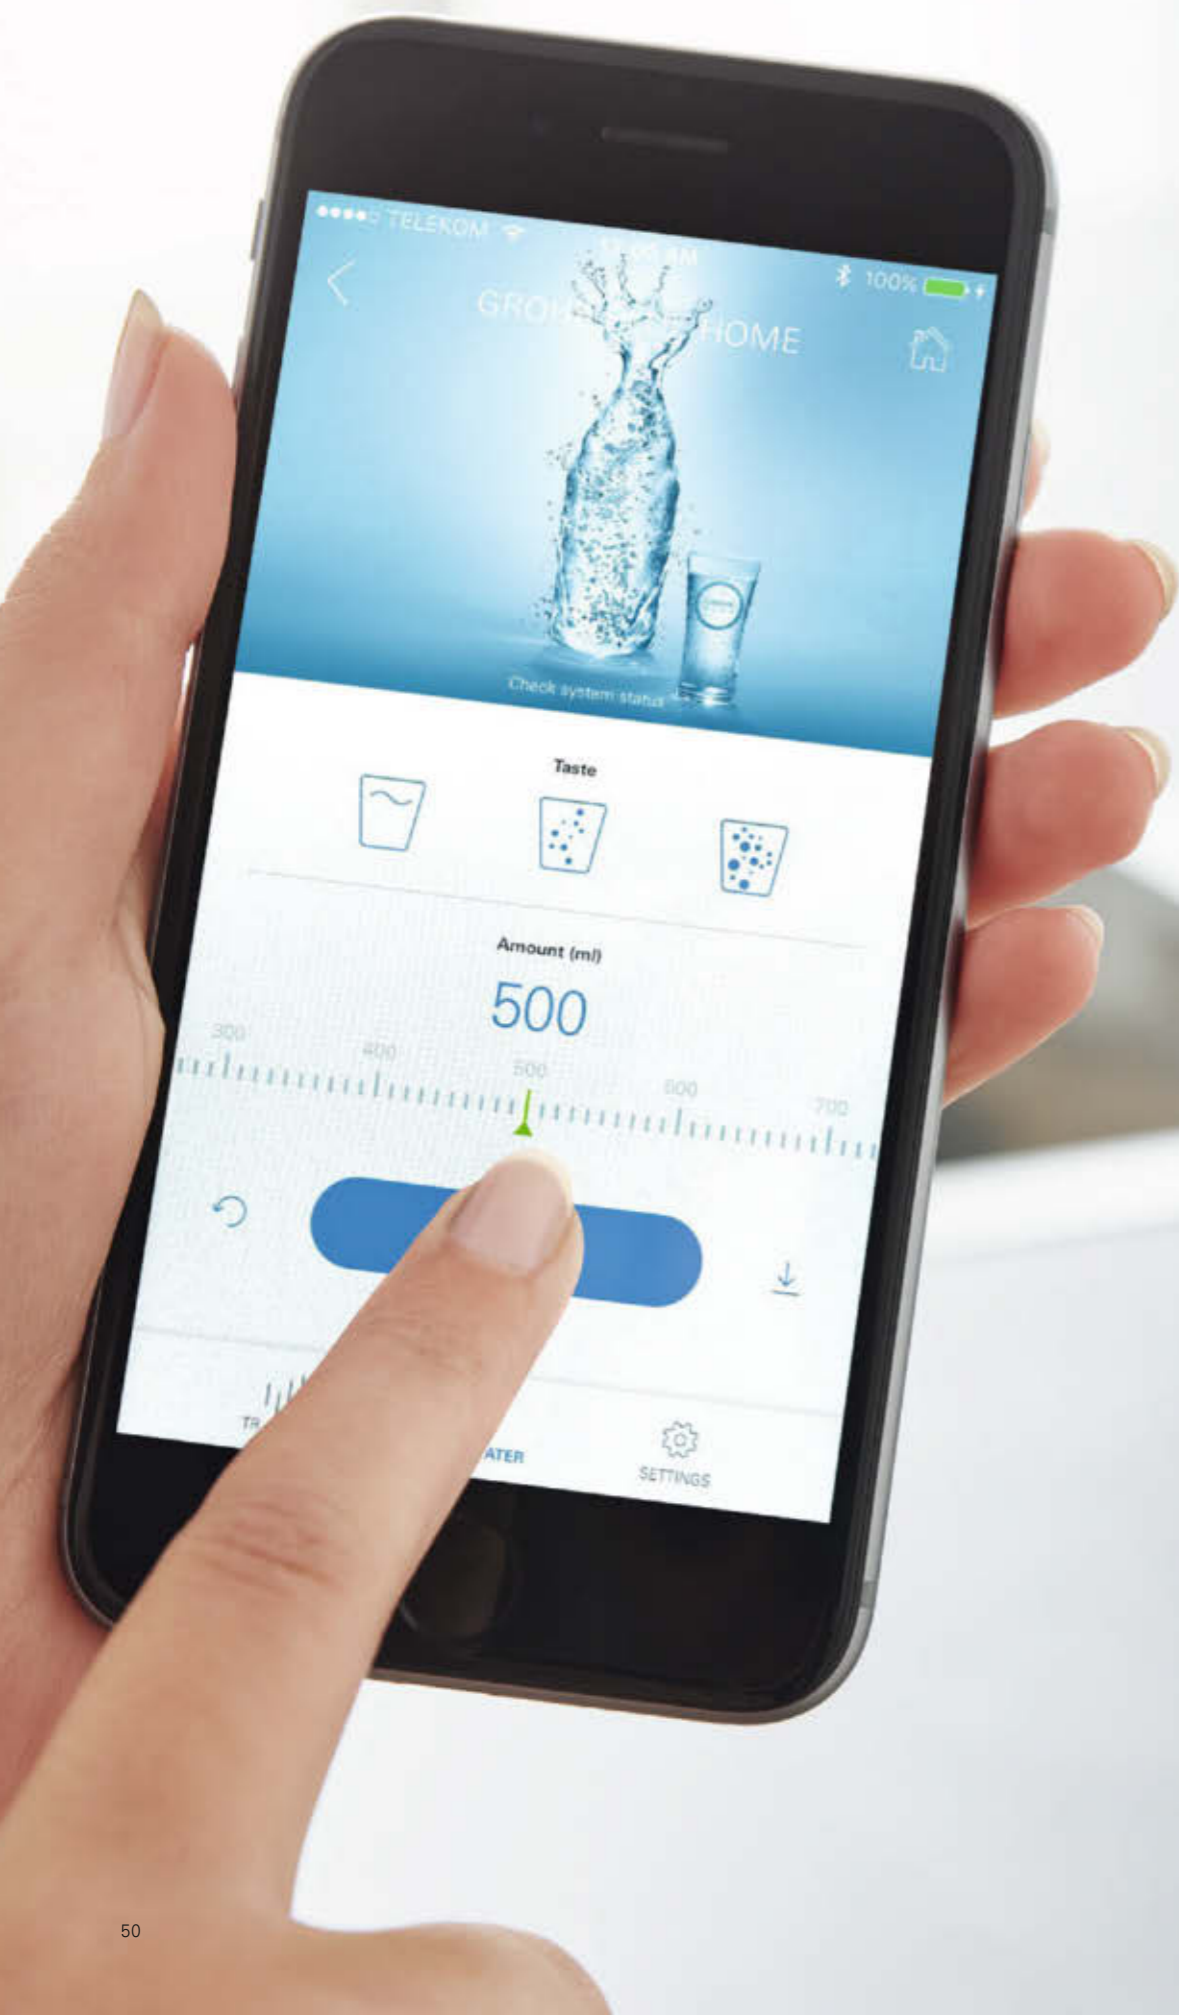

Un indicatore a LED situato sul pulsante cambia colore per mostrare il livello di effervescenza selezionato – naturale, leggermente frizzante o frizzante – e avvisa quando la capacità del filtro scende sotto il 10 % e deve essere sostituito. Anche la temperatura dell'acqua può essere impostata secondo i vostri gusti, tra 5 °C e 10 °C.

## CONTROLLO TRAMITE SMARTPHONE APP

Controllate il vostro GROHE Blue Home tramite l'app per smartphone per una comodità totale. L'app GROHE Ondus non solo vi informa quando il filtro o la bombola di CO<sub>2</sub> devono essere sostituiti, ma può automaticamente provvedere a riordinarli per voi. Usatela per versare acqua e monitorarne il consumo tramite la vostra app di fitness personale.