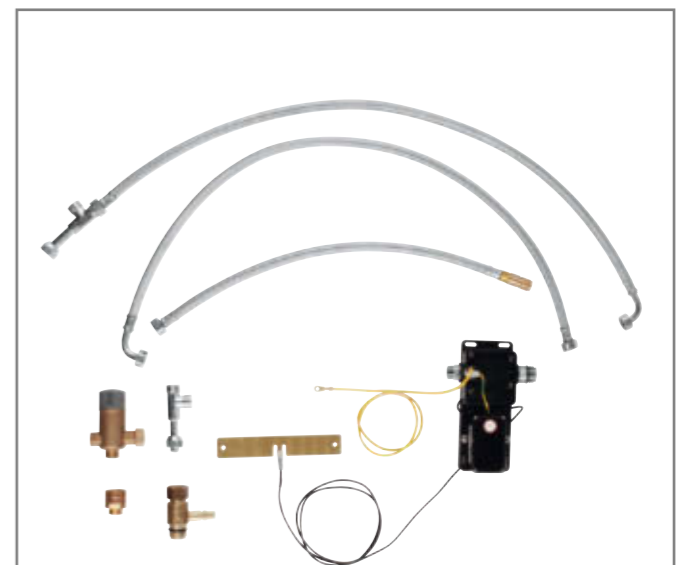

30 309 000

Set Retro-Fit

Per adattare ogni miscelatore da cucina con doccetta estraibile GROHE alla tecnologia **FootControl**.

Disponibile per le seguenti linee:
K7, Zedra*, Minta*, Essence, Eurodisc Cosmopolitan, Eurodisc, Concetto, Eurostyle Cosmopolitan, Eurosmart Cosmopolitan, Eurosmart.

* Ad eccezioni delle varianti Touch.