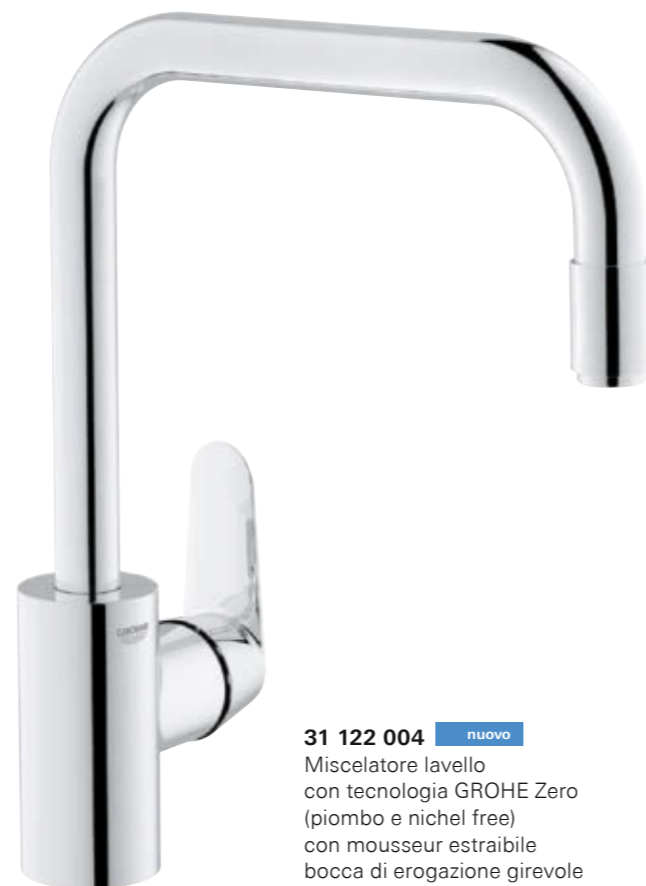

32 259 003 nuovo
Miscelatore lavello
con tecnologia GROHE Zero
(piombo e nichel free)
bocca di erogazione girevole
con angolo di rotazione
selezionabile tra 0°/150°/360°

31 122 004 nuovo
Miscelatore lavello
con tecnologia GROHE Zero
(piombo e nichel free)
con mousseur estraibile
bocca di erogazione girevole
con angolo di rotazione 360°