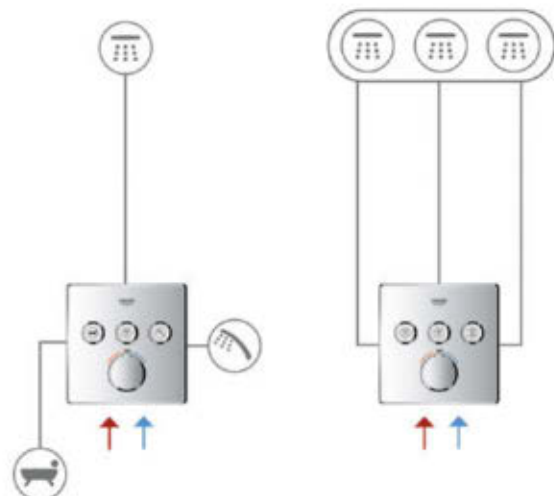

# CONFIGURAZIONI SMARTCONTROL

**1 USCITA**  
(TERMOSTATICO  
+ MISCELATORE)

**2 USCITE**  
(TERMOSTATICO + MISCELATORE)

**3 USCITE**  
(TERMOSTATICO + MISCELATORE)

**4 USCITE**  
(TERMOSTATICO)

**COMBINAZIONE CON  
AQUASYMPHONY**

**TEMPERATURA ZONA 1**

- 1. GETTO A CASCATA WATERFALL 
- 2. GETTO RAIN 
- 3. GETTO BOKOMA 

**TEMPERATURA ZONA 2**

- 1. GETTO PURE 
- 2. GETTO RAIN 
- 3. GETTO A CASCATA WATERLFALL 

**TEMPERATURA ZONA 3**

- 1. GETTO DRIZZLE 
- 2. GETTO ACQUACURTAIN 
- 3. GETTO MANOPOLA DOCCIA 