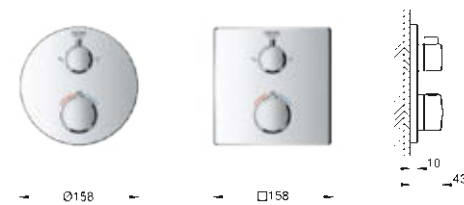

DIAGRAMMA DI PORTATA MISCELATORI TERMOSTATICI A 2 MANOPOLE

A	B	C
X	☞	X
X	X	☞
X	☞	☞
X	☞	☞

1 USCITA		1 bar	2 bar	3 bar	4 bar	5 bar	6 bar
	uscita B o C	15,5	22	27	31	35	38

2 USCITE		1 bar	2 bar	3 bar	4 bar	5 bar	6 bar
	uscita B	15,5	22	27	31	35	38
	uscita C	15,5	22	27	31	35	38

Portata in l/min.