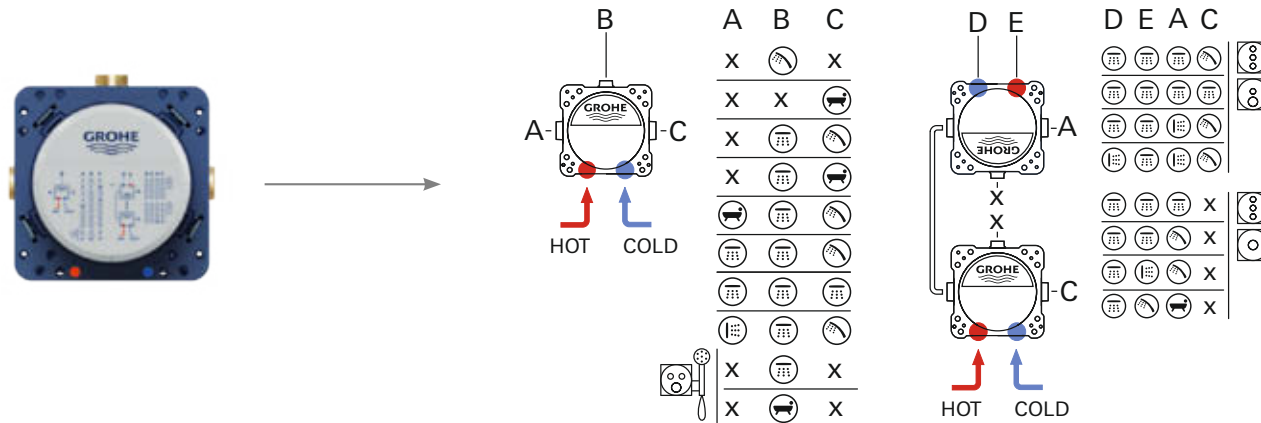

## CONFIGURAZIONI MISCELATORI TERMOSTATICI A DUE MANOPOLE

1 USCITA

2 USCITE

## CONFIGURAZIONI MISCELATORI MONOCOMANDO

1 USCITA

2 USCITE

3 USCITE

# DIAGRAMMA DI PORTATA SMARTCONTROL