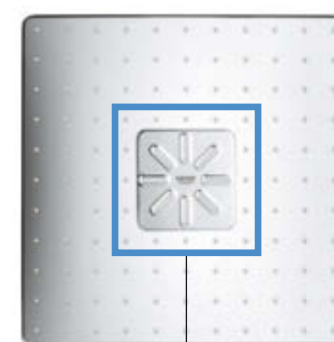

IL PIACERE DELLA DOCCIA IN UN TRIO FORMIDABILE

POTENTE