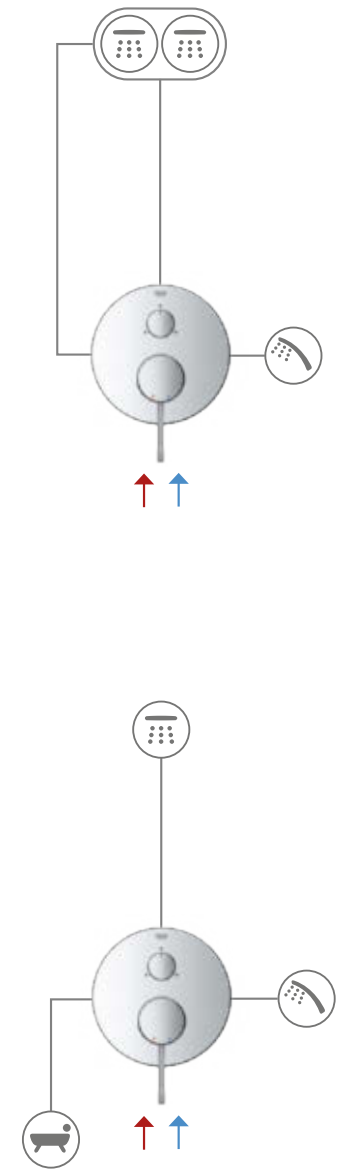

## CONFIGURAZIONI MISCELATORI MONOCOMANDO

1 USCITA

2 USCITE

3 USCITE

# DIAGRAMMA DI PORTATA SMARTCONTROL