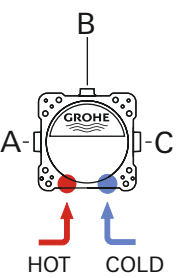

DIAGRAMMA DI PORTATA MISCELATORI MONOCOMANDO

A	B	C
X	☞	X
X	X	☞
X	☞	☞
X	☞	☞
☞	☞	☞
☞	☞	☞
☞	☞	☞
☞	☞	☞

* Ad esclusione di allure brilliant

1 USCITA		1 bar	2 bar	3 bar	4 bar	5 bar	6 bar
	uscita B o C	17	24,5	30	34,5	38,5	42

2 USCITE		1 bar	2 bar	3 bar	4 bar	5 bar	6 bar
	uscita B	15,5	22	27	31	35	38
	uscita C	15,5	22	27	31	35	38

3 USCITE		1 bar	2 bar	3 bar	4 bar	5 bar	6 bar
	uscita A	15,5	22	27	31	35	38
	uscita B	15,5	22	27	31	35	38
	uscita C	15,5	22	27	31	35	38

Portata in l/min.