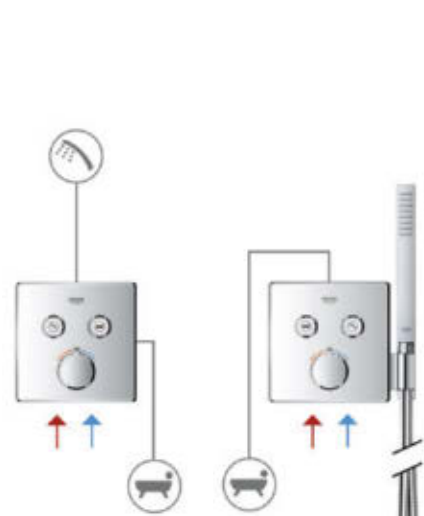

# CONFIGURAZIONI SMARTCONTROL

**1 USCITA**  
(TERMOSTATICO  
+ MISCELATORE)

**2 USCITE**  
(TERMOSTATICO + MISCELATORE)

**3 USCITE**  
(TERMOSTATICO + MISCELATORE)

**4 USCITE**  
(TERMOSTATICO)

**COMBINAZIONE CON  
AQUASYMPHONY**