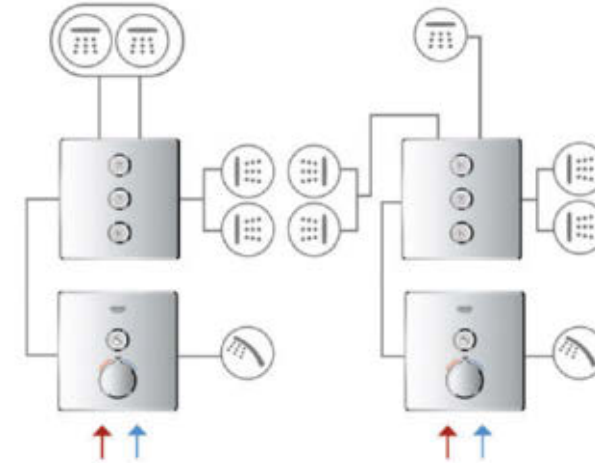

# CONFIGURAZIONI SMARTCONTROL

**1 USCITA**  
(TERMOSTATICO  
+ MISCELATORE)

**2 USCITE**  
(TERMOSTATICO + MISCELATORE)

**3 USCITE**  
(TERMOSTATICO + MISCELATORE)

**4 USCITE**  
(TERMOSTATICO)

**COMBINAZIONE CON  
AQUASYMPHONY**

**TEMPERATURA ZONA 1**

- 1. GETTO A CASCATA WATERFALL 
- 2. GETTO RAIN 
- 3. GETTO BOKOMA 

**TEMPERATURA ZONA 2**

- 1. GETTO PURE 
- 2. GETTO RAIN 
- 3. GETTO A CASCATA WATERLFALL 

**TEMPERATURA ZONA 3**

- 1. GETTO DRIZZLE 
- 2. GETTO ACQUACURTAIN 
- 3. GETTO MANOPOLA DOCCIA 

## CONFIGURAZIONI MISCELATORI TERMOSTATICI A DUE MANOPOLE

1 USCITA

2 USCITE