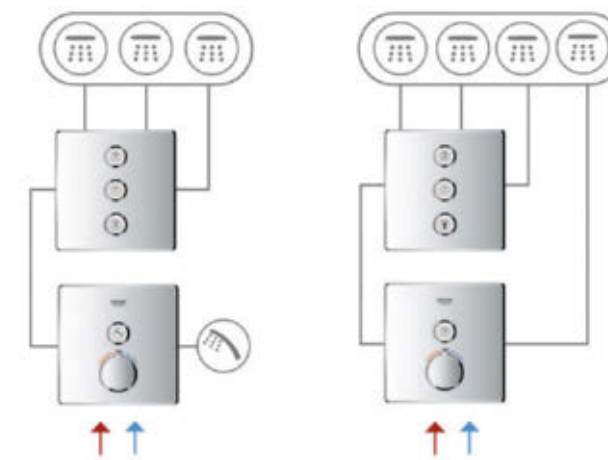

# CONFIGURAZIONI SMARTCONTROL

**1 USCITA**  
(TERMOSTATICO  
+ MISCELATORE)

**2 USCITE**  
(TERMOSTATICO + MISCELATORE)

**3 USCITE**  
(TERMOSTATICO + MISCELATORE)

**4 USCITE**  
(TERMOSTATICO)

**COMBINAZIONE CON  
AQUASYMPHONY**