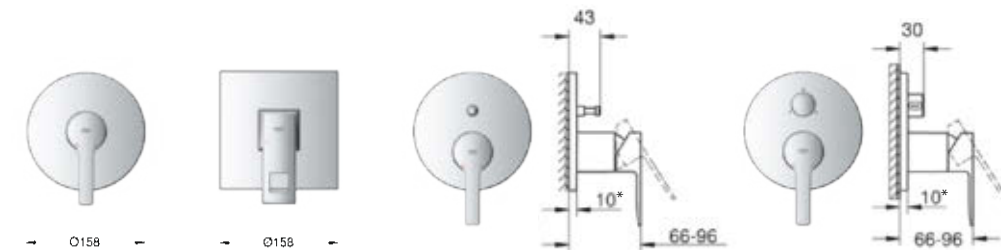

DIAGRAMMA DI PORTATA MISCELATORI TERMOSTATICI A 2 MANOPOLE

A	B	C
X	☞	X
X	X	☞
X	☞	☞
X	☞	☞

1 USCITA		1 bar	2 bar	3 bar	4 bar	5 bar	6 bar
	uscita B o C	15,5	22	27	31	35	38

2 USCITE		1 bar	2 bar	3 bar	4 bar	5 bar	6 bar
	uscita B	15,5	22	27	31	35	38
	uscita C	15,5	22	27	31	35	38

Portata in l/min.

DIAGRAMMA DI PORTATA MISCELATORI MONOCOMANDO

A	B	C
X	☞	X
X	X	☞
X	☞	☞
X	☞	☞
☞	☞	☞
☞	☞	☞
☞	☞	☞
☞	☞	☞

* Ad esclusione di allure brilliant

1 USCITA		1 bar	2 bar	3 bar	4 bar	5 bar	6 bar
	uscita B o C	17	24,5	30	34,5	38,5	42

2 USCITE		1 bar	2 bar	3 bar	4 bar	5 bar	6 bar
	uscita B	15,5	22	27	31	35	38
	uscita C	15,5	22	27	31	35	38

3 USCITE		1 bar	2 bar	3 bar	4 bar	5 bar	6 bar
	uscita A	15,5	22	27	31	35	38
	uscita B	15,5	22	27	31	35	38
	uscita C	15,5	22	27	31	35	38

Portata in l/min.