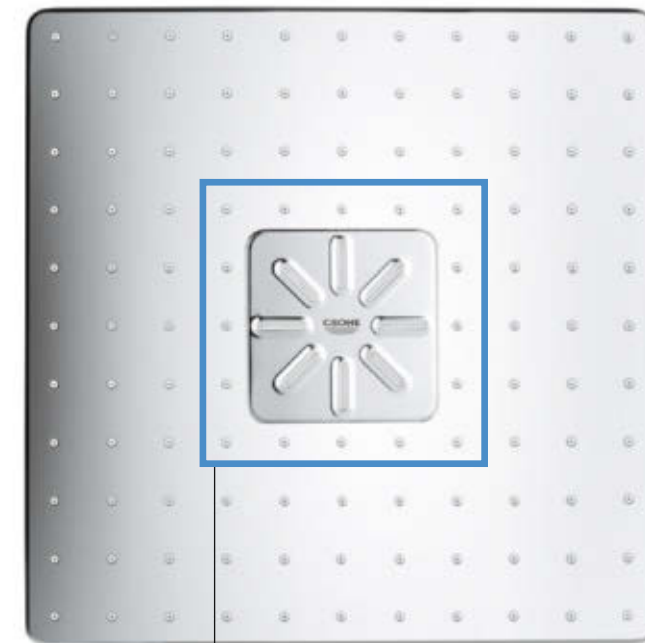

3. **POTENTE** E RIVITALIZZANTE: IL GETTO GROHE ACTIVERAIN