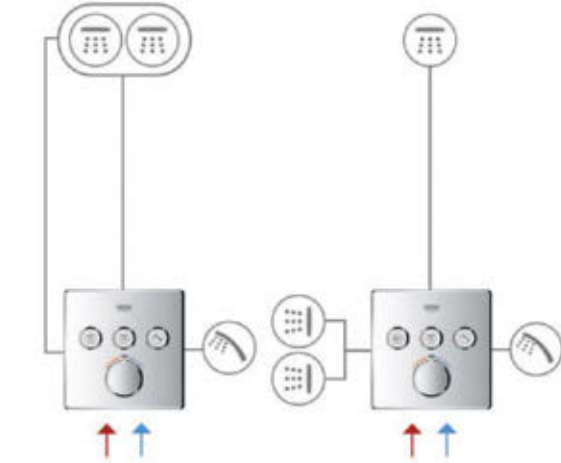

# CONFIGURAZIONI SMARTCONTROL

**1 USCITA**  
(TERMOSTATICO  
+ MISCELATORE)

**2 USCITE**  
(TERMOSTATICO + MISCELATORE)

**3 USCITE**  
(TERMOSTATICO + MISCELATORE)

**4 USCITE**  
(TERMOSTATICO)

**COMBINAZIONE CON  
AQUASYMPHONY**