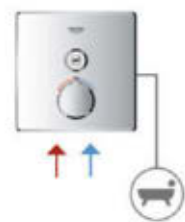

# CONFIGURAZIONI SMARTCONTROL

**1 USCITA**  
(TERMOSTATICO  
+ MISCELATORE)

**2 USCITE**  
(TERMOSTATICO + MISCELATORE)

**3 USCITE**  
(TERMOSTATICO + MISCELATORE)

**4 USCITE**  
(TERMOSTATICO)

**COMBINAZIONE CON  
AQUASYMPHONY**