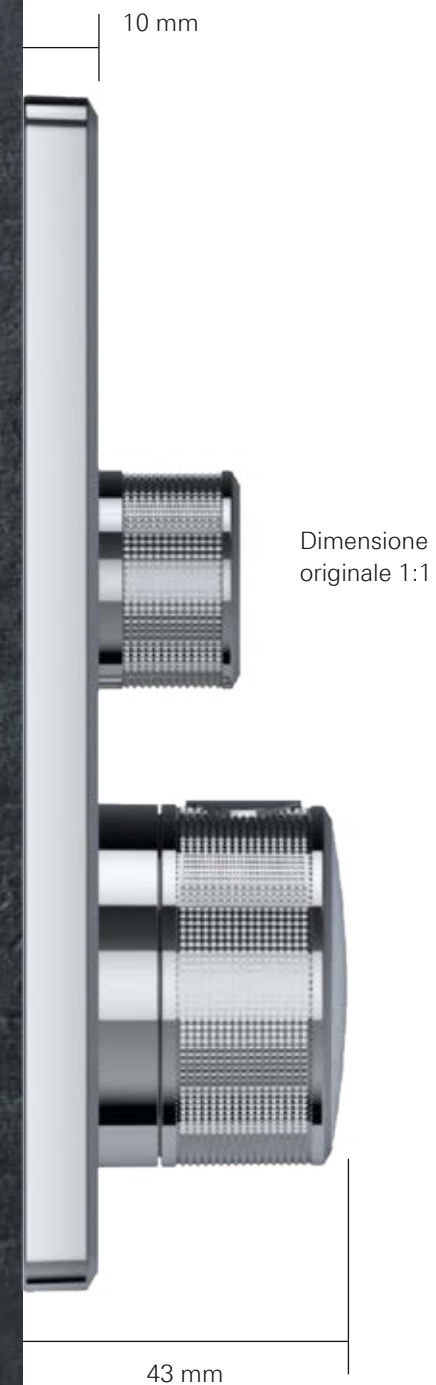

SLIM È LA NUOVA BELLEZZA

DISTANZA DAL MURO PARI A 43 MM

Indipendentemente dalla profondità d'installazione del corpo incasso, l'altezza della piastra esterna non supera mai i 43 mm. GROHE SmartControl a incasso unisce le caratteristiche salvaspazio della doccia con un elegante look sottile.

PIASTRE PIÙ SOTTILI

Con una profondità di soli 10 mm, il design ultra sottile rende la piastra di GROHE SmartControl a incasso sia elegante che minimal.

SISTEMA DI DRENAGGIO NASCOSTO

GROHE SmartControl nella soluzione a incasso è dotato di un sistema di guarnizione integrato che elimina l'acqua da dietro alla parete.

I SIMBOLI POSSONO ESSERE MODIFICATI

I pulsanti di controllo sono forniti con vari simboli che rappresentano le diverse posizioni della doccia. Questi simboli sono chiari e riconoscibili e le rispettive funzioni ben distinte. Possono essere personalizzati e modificati per adattarsi meglio alle vostre esigenze.

**DESIGN
SLIM DA
43 MM**