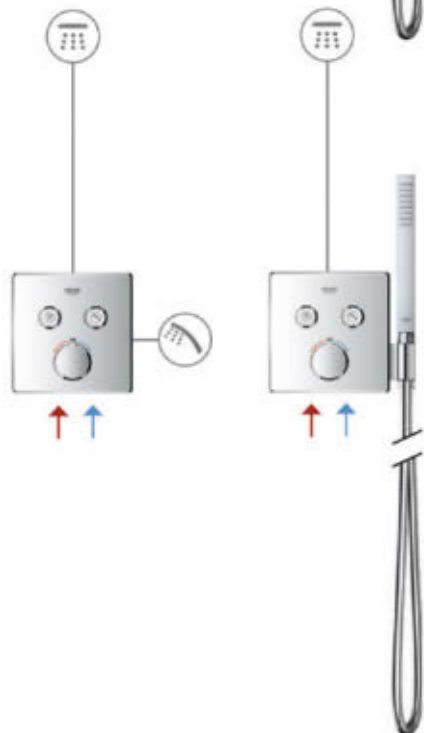

# CONFIGURAZIONI SMARTCONTROL

**1 USCITA**  
(TERMOSTATICO  
+ MISCELATORE)

**2 USCITE**  
(TERMOSTATICO + MISCELATORE)

**3 USCITE**  
(TERMOSTATICO + MISCELATORE)

**4 USCITE**  
(TERMOSTATICO)

**COMBINAZIONE CON  
AQUASYMPHONY**