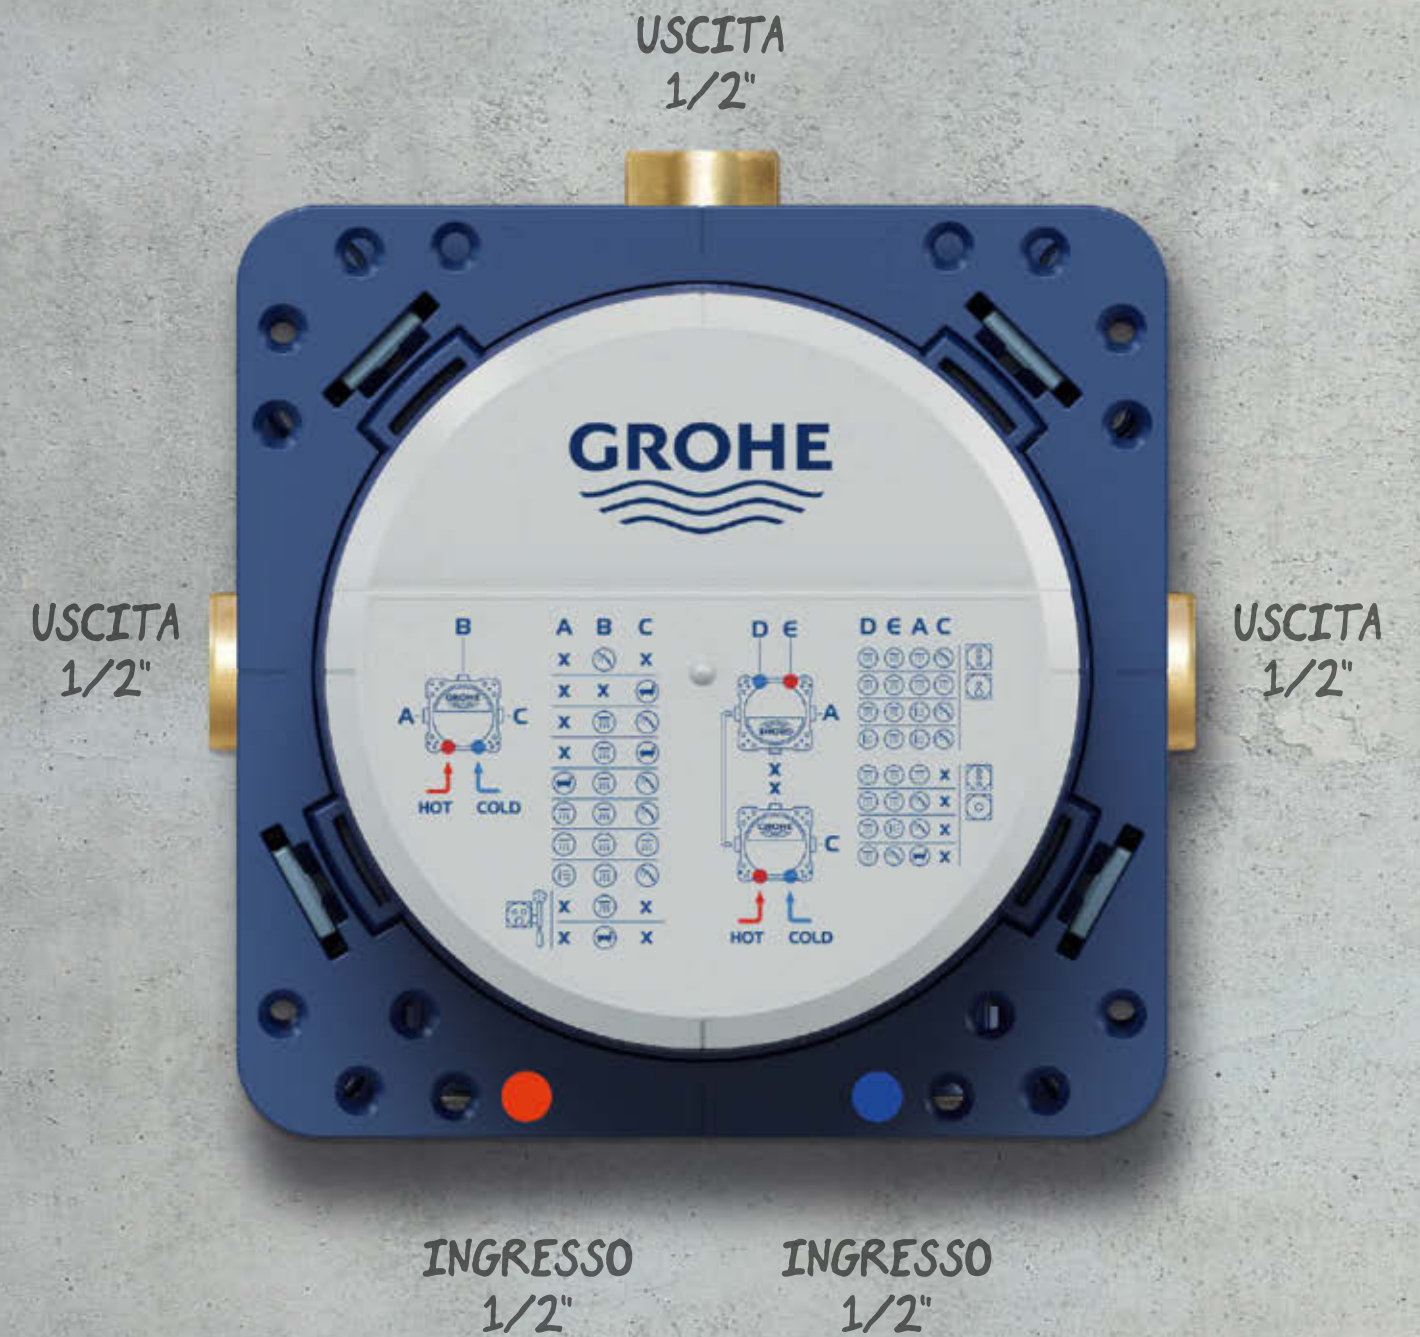

UN CORPO INCASSO PUÒ FARE **IL LAVORO DI DUE**

CORPO INCASSO A 3 USCITE

Con tre uscite per una scelta più ampia di combinazioni doccia, il corpo incasso GROHE Rapido SmartBox si installa dove oggi normalmente se ne devono installare due.

TUTTE LE VIE DI ACCESSO HANNO UN FORMATO STANDARD DA 1/2"

GROHE Rapido SmartBox praticamente elimina il bisogno degli adattatori. Grazie a connessioni da 1/2", è adatto a tutte le tubature standard. A differenza di altri deviatori che con uscite da 3/4" funzionano solo in casi eccezionali, GROHE Rapido SmartBox riesce a inserirsi perfettamente nel 90 % delle tubature. Geniale, no?

5 VIE DI
ACCESSO
DA 1/2"