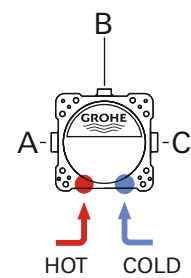

DIAGRAMMA DI PORTATA MISCELATORI TERMOSTATICI A 2 MANOPOLE

A	B	C
X	☞	X
X	X	☞
X	☞	☞
X	☞	☞

1 USCITA		1 bar	2 bar	3 bar	4 bar	5 bar	6 bar
	uscita B o C	15,5	22	27	31	35	38

2 USCITE		1 bar	2 bar	3 bar	4 bar	5 bar	6 bar
	uscita B	15,5	22	27	31	35	38
	uscita C	15,5	22	27	31	35	38

Portata in l/min.