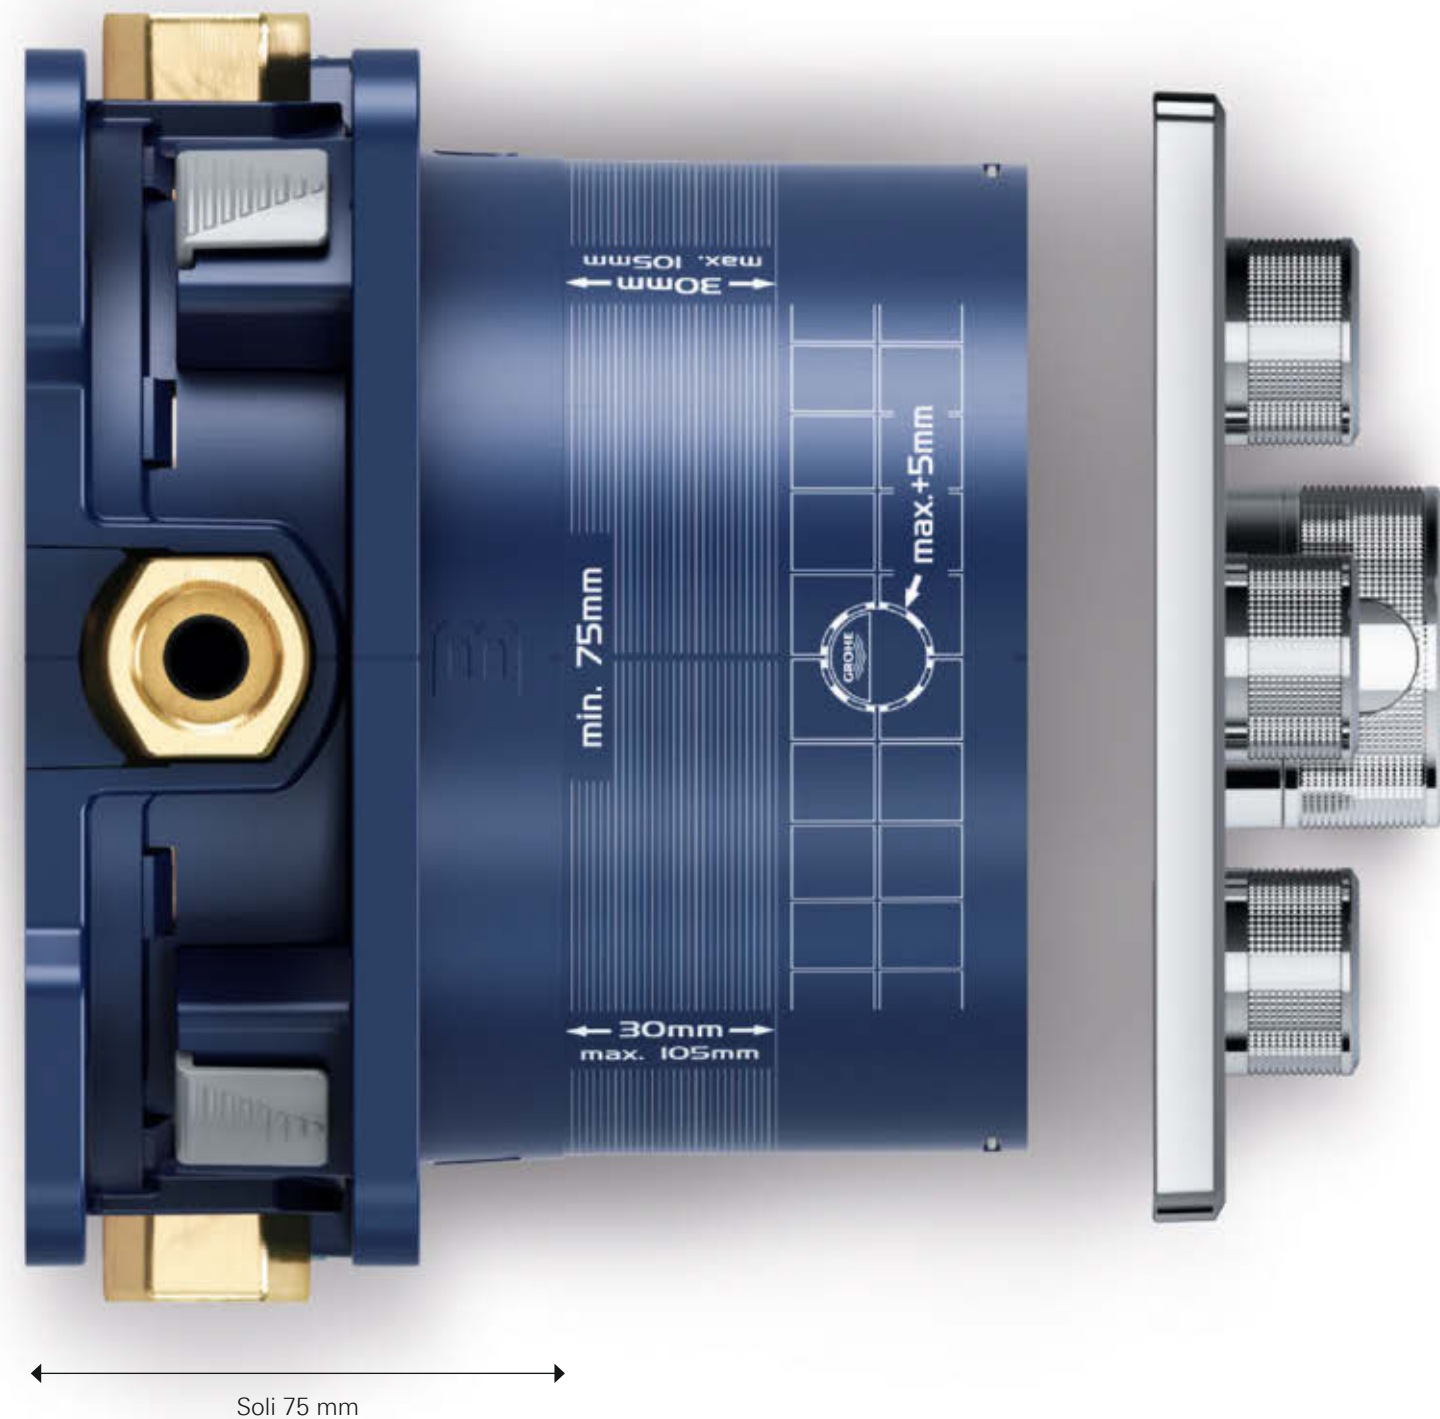

INSTALLAZIONE SEMPLICE, LOOK PROFONDO

SI ADATTA AD OGNI PARETE – ANCHE A QUELLE SOTTILI

La profondità di soli 75 mm permette di installare GROHE Rapido SmartBox su ogni tipo di parete, anche quelle particolarmente sottili. Inoltre può essere installato più velocemente e più facilmente sulle pareti in mattoni.

IL CORPO INCASSO È SEMPRE AL LAVORO

SEMPLICE MONTAGGIO LATERALE – LASCIA A CASA LA MORSA

GROHE Rapido SmartBox è il nuovo punto di riferimento in materia di velocità e facilità d'installazione. Grazie agli attacchi in ottone che sono già predisposti per l'accesso, il corpo incasso può essere montato utilizzando una chiave inglese, permettendo così l'installazione efficiente in loco.

PROFONDITÀ DI
INSTALLAZIONE
PARI A SOLI 75 MM

È NECESSARIA
SOLO UNA CHIAVE
CHIAVE INGLESE