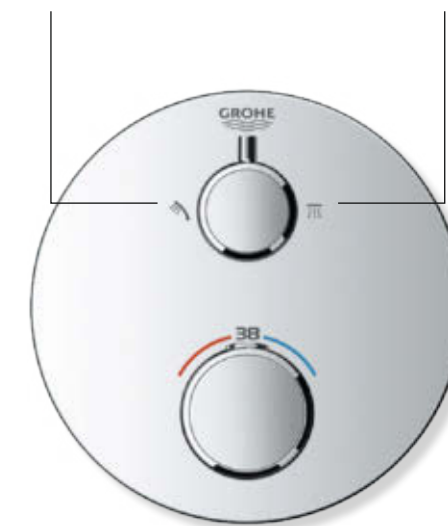

Ruotate la manopola verso destra per aumentare l'intensità del getto del soffione doccia.