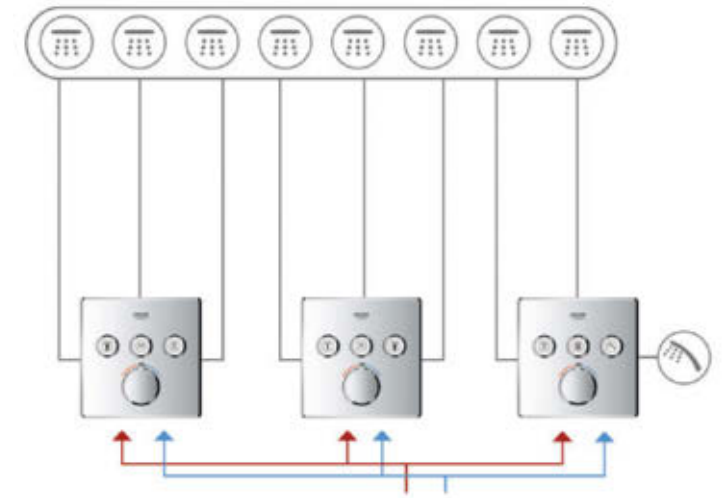

# CONFIGURAZIONI SMARTCONTROL

**1 USCITA**  
(TERMOSTATICO  
+ MISCELATORE)

**2 USCITE**  
(TERMOSTATICO + MISCELATORE)

**3 USCITE**  
(TERMOSTATICO + MISCELATORE)

**4 USCITE**  
(TERMOSTATICO)

**COMBINAZIONE CON  
AQUASYMPHONY**

**TEMPERATURA ZONA 1**

- 1. GETTO A CASCATA WATERFALL 
- 2. GETTO RAIN 
- 3. GETTO BOKOMA 

**TEMPERATURA ZONA 2**

- 1. GETTO PURE 
- 2. GETTO RAIN 
- 3. GETTO A CASCATA WATERLFALL 

**TEMPERATURA ZONA 3**

- 1. GETTO DRIZZLE 
- 2. GETTO ACQUACURTAIN 
- 3. GETTO MANOPOLA DOCCIA 

## CONFIGURAZIONI MISCELATORI TERMOSTATICI A DUE MANOPOLE

1 USCITA

2 USCITE