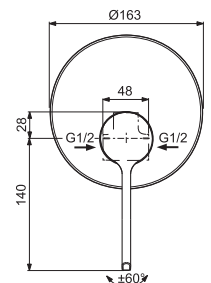

MISCELATORE LAVABO A LEVA LUNGA

MODELLO

Con asta di comando e scarico piletta da 1-1/4". Cromato

CODICE

BD061AA

- Cartuccia FirmaFlow® da 38 mm con ghiera di limitazione della temperatura
- Aeratore M24x1 con portata massima 5 l/min
- Sistema di fissaggio EasyFix
- Tubi flessibili con attacco G3/8"
- Altezza bocca di erogazione 80 mm
- Leva lunga

MISCELATORE ESTERNO PER DOCCIA A LEVA LUNGA

MODELLO

Miscelatore esterno per doccia a leva lunga con idroscopino. Cromato

CODICE

BD491AA

Miscelatore esterno per doccia a leva lunga, senza accessori. Cromato

BD490AA

- Cartuccia FirmaFlow® da 38 mm con ghiera di limitazione della temperatura
- Raccordi ad S da 1/2"
- Leva lunga

MISCELATORE DOCCIA AD INCASSO 1 VIA A LEVA LUNGA, COMPLETO

MODELLO

Completo di corpo ad incasso (Kit 1 + Kit 2). Cromato

CODICE

BD492AA

- Cartuccia da 47 mm con sistema EKO
- Con attacchi di alimentazione e scarico da 1/2"
- Corpo ad incasso incluso
- Senza accessori doccia
- Leva lunga