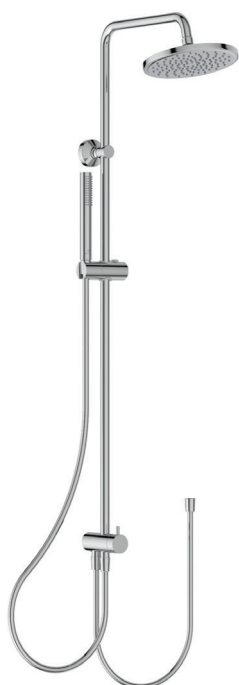

MINIKIT DOCCIA

MODELLO	CODICE
Minikit doccia. Cromato	B9454AA

- Doccetta Ø100 mm a 3 funzioni (effetto pioggia, pioggia tropicale, massaggio)
- Riduttore di portata 8 l/min
- Supporto a parete ad inclinazione regolabile
- Tubo flessibile in metallo a doppia aggraffatura da 1500 mm

IDEALRAIN - ASTA DOCCIA M1/M3 SMART

MODELLO

Doccetta a 1 funzione. Cromato

Doccetta a 3 funzioni (effetto pioggia, pioggia tropicale, massaggio).
Cromato

- Fissaggi in metallo ad interasse regolabile
- Doccetta Ø100 mm con sistema anticalcare
- Riduttore di portata 8 l/min
- Asta murale da 723 mm con Ø21 mm
- Tubo flessibile Ultraflex da 1750 mm

CODICE

BD496AA

B9508AA

IDEALRAIN - COLONNA DOCCIA CON DEVIATORE

MODELLO

Colonna doccia con deviatore. Cromato

- Soffione Ø200 mm
- Raccordo flessibile G1/2"
- Supporto doccetta con scorrimento a pressione
- Doccetta stick ad 1 funzione

CODICE

BC747AA

GOMITO A MURO TONDO

MODELLO

Gomito a muro. Cromato

- Con valvola di ritegno
- Connessione G1/2"

CODICE

BC808AA