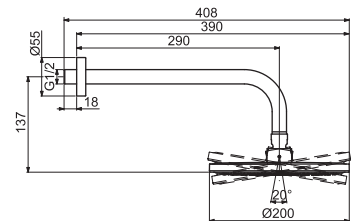

IDEALRAIN - KIT BRACCIO A PARETE E SOFFIONE 100 MM

MODELLO	CODICE
Soffione Ø100 mm con braccio ad angolo da 118 mm (in disegno). Cromato	B9436AA
Soffione Ø100 mm. Cromato	B9435AA
Soffione Ø100 mm a basso consumo, 8 l/min. Cromato	BD015AA

- Braccio a parete il braccio "sporge" di circa 118 mm
- Soffione Ø100 mm
- Riduttore di portata 12 l/min
- Spessore 8 mm
- Attacco standard G1/2" con giunto orientabile

IDEALRAIN - KIT BRACCIO A PARETE E SOFFIONE 200 MM

MODELLO	CODICE
Braccio a parete e soffione. Cromato	BD647AA

- Braccio a parete da 300 mm
- Soffione Ø200 mm
- Riduttore di portata 12 l/min
- Spessore 8 mm
- Attacco standard G1/2" con giunto orientabile

MINIKIT DOCCIA

MODELLO	CODICE
Minikit doccia. Cromato	B9454AA

- Doccetta Ø100 mm a 3 funzioni (effetto pioggia, pioggia tropicale, massaggio)
- Riduttore di portata 8 l/min
- Supporto a parete ad inclinazione regolabile
- Tubo flessibile in metallo a doppia aggraffatura da 1500 mm