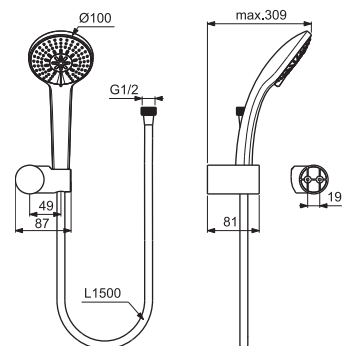

- Braccio a parete il braccio "sporge" di circa 118 mm
- Soffione Ø100 mm
- Riduttore di portata 12 l/min
- Spessore 8 mm
- Attacco standard G1/2" con giunto orientabile

IDEALRAIN - KIT BRACCIO A PARETE E SOFFIONE 200 MM

MODELLO	CODICE
Braccio a parete e soffione. Cromato	BD647AA

- Braccio a parete da 300 mm
- Soffione Ø200 mm
- Riduttore di portata 12 l/min
- Spessore 8 mm
- Attacco standard G1/2" con giunto orientabile

MINIKIT DOCCIA

MODELLO	CODICE
Minikit doccia. Cromato	B9454AA

- Doccetta Ø100 mm a 3 funzioni (effetto pioggia, pioggia tropicale, massaggio)
- Riduttore di portata 8 l/min
- Supporto a parete ad inclinazione regolabile
- Tubo flessibile in metallo a doppia aggraffatura da 1500 mm

IDEALRAIN - ASTA DOCCIA M1/M3 SMART

MODELLO

Doccetta a 1 funzione. Cromato

Doccetta a 3 funzioni (effetto pioggia, pioggia tropicale, massaggio).
Cromato

- Fissaggi in metallo ad interasse regolabile
- Doccetta Ø100 mm con sistema anticalcare
- Riduttore di portata 8 l/min
- Asta murale da 723 mm con Ø21 mm
- Tubo flessibile Ultraflex da 1750 mm