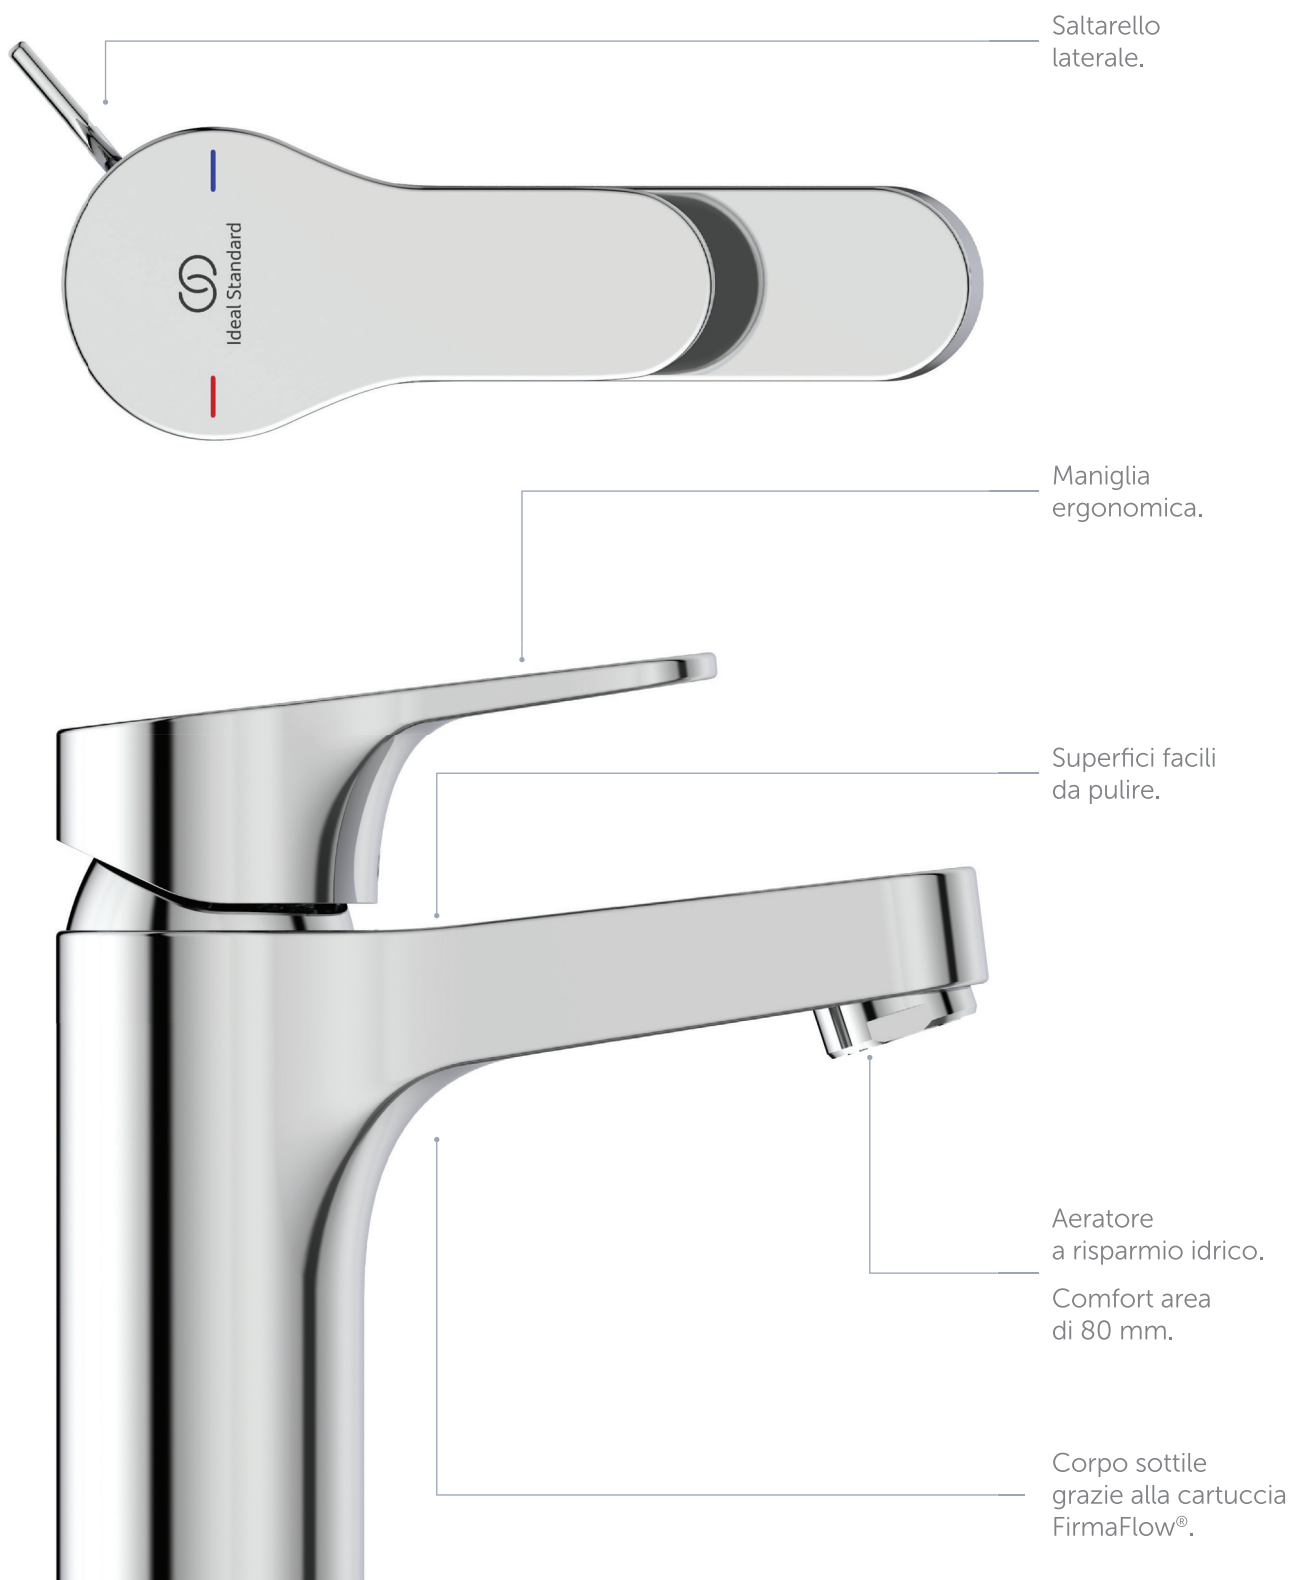

SmartShine

La qualità eccezionale della cromatura rende i nostri rubinetti più resistenti agli agenti chimici e più facili da pulire.

IdealComfort

Cerabase è disponibile in un'ampia varietà di modelli per soddisfare ogni esigenza d'uso e garantire il massimo comfort.

Design intelligente

Salvaspazio e semplice da installare grazie al salterello laterale e l'assenza di ghiera.

La gamma Cerabase

Gamma bagno

Miscelatore lavabo *
80 mm - in 5 versioni

Miscelatore vasca/doccia

Miscelatore incasso vasca/doccia

Miscelatore bidet *
in 2 versioni

Miscelatore doccia

Miscelatore incasso doccia

Gamma a leva lunga

Miscelatore lavabo leva lunga *
80 mm

Miscelatore doccia leva lunga

Miscelatore incasso doccia leva lunga