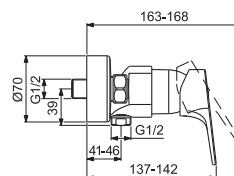

MISCELATORE LAVABO

MODELLO	CODICE
Con asta di comando e scarico piletta da 1-1/4". Cromato	BC829AA
Con asta di comando e scarico piletta da 1-1/4", consumo idrico 3,85 l/min. Cromato	BC833AA
Senza asta di comando e scarico piletta. Cromato	BC827AA
Con BlueStart®, asta di comando e scarico piletta da 1-1/4" (in disegno). Cromato	BC832AA
Con piletta Click-Clack. Cromato	BD077AA

- Cartuccia FirmaFlow® da 38 mm con ghiera di limitazione della temperatura
- Aeratore M24x1 con portata massima 5 l/min tranne sul modello BC833AA
- Sistema di fissaggio EasyFix
- Tubi flessibili con attacco G3/8"
- Altezza bocca di erogazione 80 mm

MISCELATORE BIDET

MODELLO	CODICE
Con asta di comando e scarico piletta da 1-1/4". Cromato	BC840AA
Senza asta di comando e scarico piletta. Cromato	BC838AA

- Cartuccia FirmaFlow® da 38 mm con ghiera di limitazione della temperatura
- Aeratore M24x1 con portata massima 5 l/min
- Sistema di fissaggio EasyFix
- Tubi flessibili con attacco G3/8" forniti montati
- Rompigetto orientabile

MISCELATORE MONOCOMANDO ESTERNO PER DOCCIA

MODELLO	CODICE
Senza accessori doccia. Cromato	BC842AA

- Cartuccia FirmaFlow® da 38 mm con ghiera di limitazione della temperatura
- Raccordi ad S da 1/2"