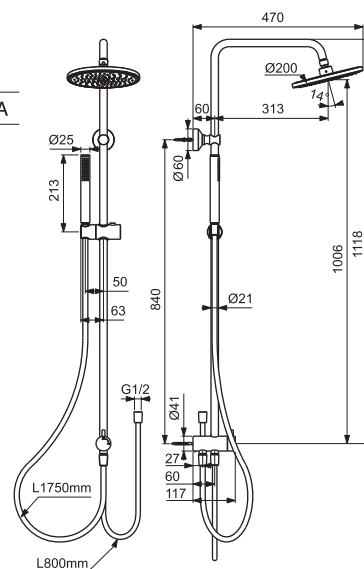

IDEALRAIN - ASTA DOCCIA M1/M3 SMART

MODELLO

Doccetta a 1 funzione. Cromato

Doccetta a 3 funzioni (effetto pioggia, pioggia tropicale, massaggio).
Cromato

- Fissaggi in metallo ad interasse regolabile
- Doccetta Ø100 mm con sistema anticalcare
- Riduttore di portata 8 l/min
- Asta murale da 723 mm con Ø21 mm
- Tubo flessibile Ultraflex da 1750 mm

CODICE

BD496AA

B9508AA

IDEALRAIN - COLONNA DOCCIA CON DEVIATORE

MODELLO

Colonna doccia con deviatore. Cromato

- Soffione Ø200 mm
- Raccordo flessibile G1/2"
- Supporto doccetta con scorrimento a pressione
- Doccetta stick ad 1 funzione

CODICE

BC747AA

GOMITO A MURO TONDO

MODELLO

Gomito a muro. Cromato

- Con valvola di ritegno
- Connessione G1/2"

CODICE

BC808AA

MISCELATORE LAVABO A LEVA LUNGA

MODELLO

Con asta di comando e scarico piletta da 1-1/4". Cromato

CODICE

BD061AA

- Cartuccia FirmaFlow® da 38 mm con ghiera di limitazione della temperatura
- Aeratore M24x1 con portata massima 5 l/min
- Sistema di fissaggio EasyFix
- Tubi flessibili con attacco G3/8"
- Altezza bocca di erogazione 80 mm
- Leva lunga