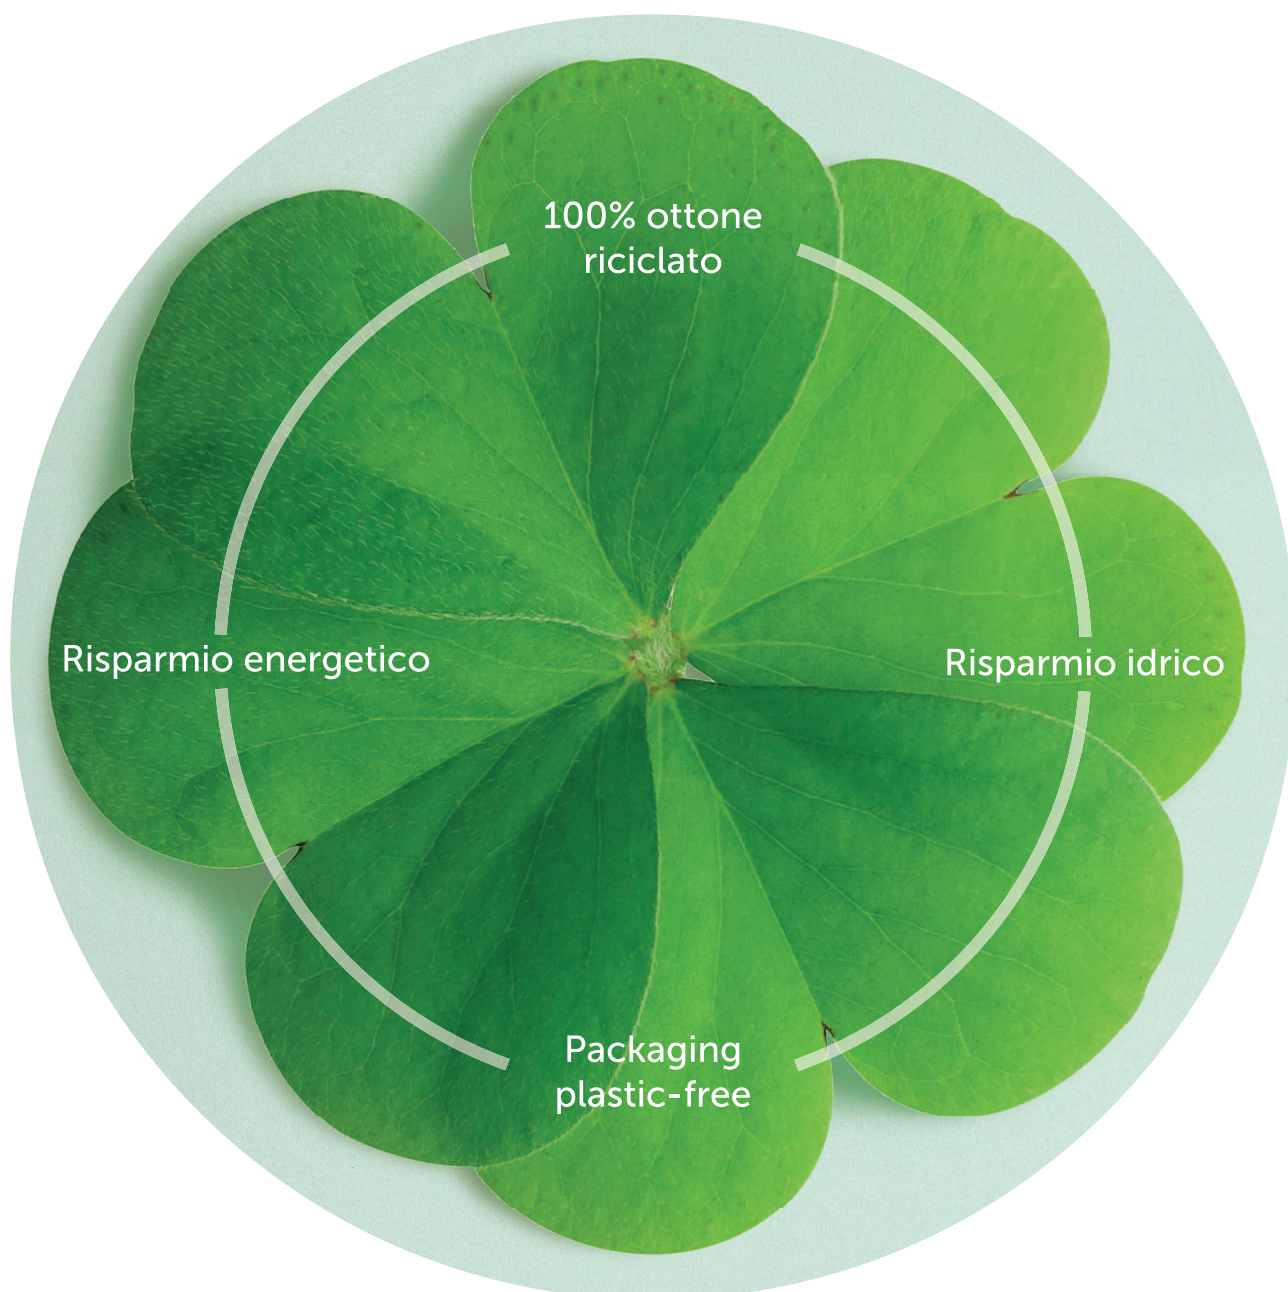

Packaging Green

Desideriamo utilizzare materie prime sostenibili, per questo abbiamo creato per Cerabase un packaging completamente privo di plastica.

Gestione dei rifiuti & Riciclaggio

Grazie ad un innovativo processo produttivo siamo in grado di riciclare gli scarti di Cerabase direttamente nella nostra fabbrica reimmettendoli nella filiera, senza inquinare.