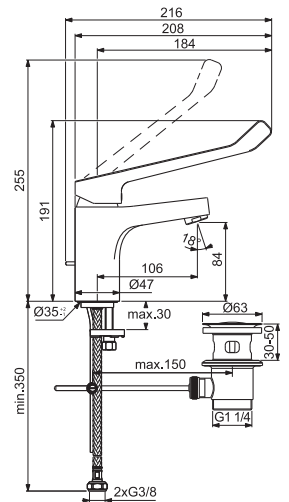

MISCELATORE LAVABO A LEVA LUNGA

MODELLO

Con asta di comando e scarico piletta da 1-1/4". Cromato

CODICE

BD061AA

- Cartuccia FirmaFlow® da 38 mm con ghiera di limitazione della temperatura
- Aeratore M24x1 con portata massima 5 l/min
- Sistema di fissaggio EasyFix
- Tubi flessibili con attacco G3/8"
- Altezza bocca di erogazione 80 mm
- Leva lunga

MISCELATORE ESTERNO PER DOCCIA A LEVA LUNGA

MODELLO

Miscelatore esterno per doccia a leva lunga con idroscopino. Cromato

CODICE

BD491AA

Miscelatore esterno per doccia a leva lunga, senza accessori. Cromato

BD490AA

- Cartuccia FirmaFlow® da 38 mm con ghiera di limitazione della temperatura
- Raccordi ad S da 1/2"
- Leva lunga

MISCELATORE DOCCIA AD INCASSO 1 VIA A LEVA LUNGA, COMPLETO

MODELLO

Completo di corpo ad incasso (Kit 1 + Kit 2). Cromato