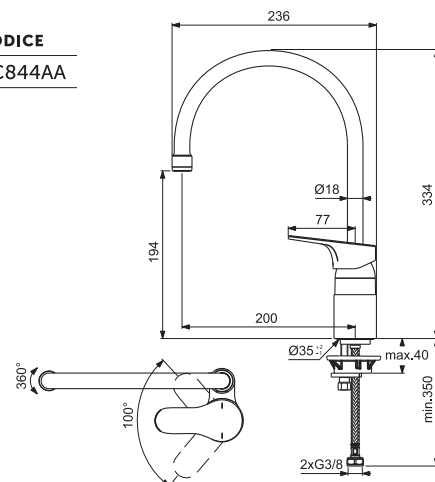

CODICE

BC844AA

- Cartuccia FirmaFlow® da 38 mm con ghiera di limitazione della temperatura
- Aeratore perlator M22x1 consumo idrico 12 l/min
- Fissaggio EasyFix
- Tubi flessibili con attacco G3/8"
- Bocca orientabile a 360°