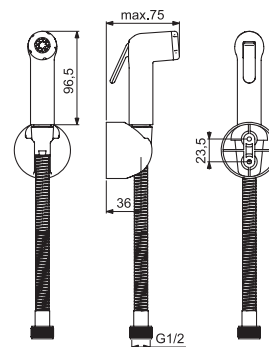

BD490AA

- Cartuccia FirmaFlow® da 38 mm con ghiera di limitazione della temperatura
- Raccordi ad S da 1/2"
- Leva lunga

MISCELATORE DOCCIA AD INCASSO 1 VIA A LEVA LUNGA, COMPLETO

MODELLO

Completo di corpo ad incasso (Kit 1 + Kit 2). Cromato

CODICE

BD492AA

- Cartuccia da 47 mm con sistema EKO
- Con attacchi di alimentazione e scarico da 1/2"
- Corpo ad incasso incluso
- Senza accessori doccia
- Leva lunga

KIT IDEALSPRAY DA 7,2 L/MIN

MODELLO

Kit Idealspray. Cromato

CODICE

B0595AA

- Idroscopino da 7,2 l/min
- Supporto a parete fisso
- Tubo flessibile a doppia aggraffatura da 1250 mm

MISCELATORE ON/OFF PER IDEALSPRAY

MODELLO

Miscelatore on/off per Idealspray. Cromato

CODICE