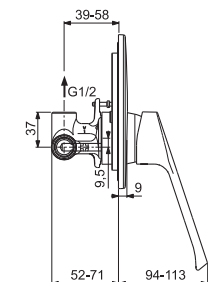

MISCELATORE LAVABO A LEVA LUNGA

MODELLO

Con asta di comando e scarico piletta da 1-1/4". Cromato

CODICE

BD061AA

- Cartuccia FirmaFlow® da 38 mm con ghiera di limitazione della temperatura
- Aeratore M24x1 con portata massima 5 l/min
- Sistema di fissaggio EasyFix
- Tubi flessibili con attacco G3/8"
- Altezza bocca di erogazione 80 mm
- Leva lunga

MISCELATORE ESTERNO PER DOCCIA A LEVA LUNGA

MODELLO

Miscelatore esterno per doccia a leva lunga con idroscopino. Cromato

CODICE

BD491AA

Miscelatore esterno per doccia a leva lunga, senza accessori. Cromato

BD490AA

- Cartuccia FirmaFlow® da 38 mm con ghiera di limitazione della temperatura
- Raccordi ad S da 1/2"
- Leva lunga

MISCELATORE DOCCIA AD INCASSO 1 VIA A LEVA LUNGA, COMPLETO

MODELLO

Completo di corpo ad incasso (Kit 1 + Kit 2). Cromato

CODICE

BD492AA

- Cartuccia da 47 mm con sistema EKO
- Con attacchi di alimentazione e scarico da 1/2"
- Corpo ad incasso incluso
- Senza accessori doccia
- Leva lunga