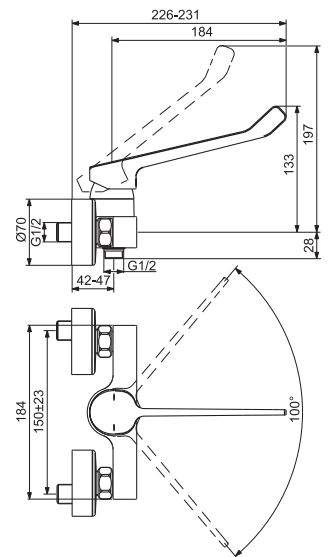

MISCELATORE LAVABO A LEVA LUNGA

MODELLO

Con asta di comando e scarico piletta da 1-1/4". Cromato

CODICE

BD061AA

- Cartuccia FirmaFlow® da 38 mm con ghiera di limitazione della temperatura
- Aeratore M24x1 con portata massima 5 l/min
- Sistema di fissaggio EasyFix
- Tubi flessibili con attacco G3/8"
- Altezza bocca di erogazione 80 mm
- Leva lunga

MISCELATORE ESTERNO PER DOCCIA A LEVA LUNGA

MODELLO

Miscelatore esterno per doccia a leva lunga con idroscopino. Cromato

CODICE

BD491AA

Miscelatore esterno per doccia a leva lunga, senza accessori. Cromato

BD490AA

- Cartuccia FirmaFlow® da 38 mm con ghiera di limitazione della temperatura
- Raccordi ad S da 1/2"
- Leva lunga

MISCELATORE DOCCIA AD INCASSO 1 VIA A LEVA LUNGA, COMPLETO

MODELLO

Completo di corpo ad incasso (Kit 1 + Kit 2). Cromato