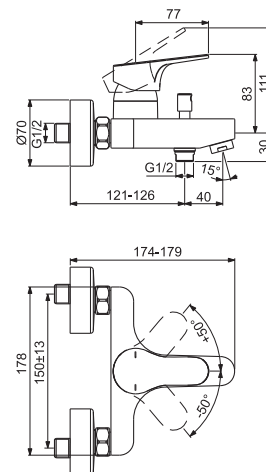

MODELLO

Miscelatore esterno per vasca/doccia con accessori. Cromato

CODICE

BD600AA

Miscelatore esterno per vasca/doccia senza accessori. Cromato

BC843AA

- Cartuccia FirmaFlow® da 38 mm con ghiera di limitazione della temperatura
- Raccordi ad S da 1/2"
- Bocca di erogazione fissa e deviatore