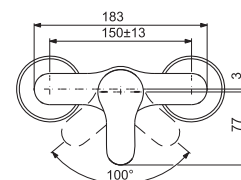

MISCELATORE LAVABO

MODELLO	CODICE
Con asta di comando e scarico piletta da 1-1/4". Cromato	BC829AA
Con asta di comando e scarico piletta da 1-1/4", consumo idrico 3,85 l/min. Cromato	BC833AA
Senza asta di comando e scarico piletta. Cromato	BC827AA
Con BlueStart®, asta di comando e scarico piletta da 1-1/4" (in disegno). Cromato	BC832AA
Con piletta Click-Clack. Cromato	BD077AA

- Cartuccia FirmaFlow® da 38 mm con ghiera di limitazione della temperatura
- Aeratore M24x1 con portata massima 5 l/min tranne sul modello BC833AA
- Sistema di fissaggio EasyFix
- Tubi flessibili con attacco G3/8"
- Altezza bocca di erogazione 80 mm

MISCELATORE BIDET

MODELLO	CODICE
Con asta di comando e scarico piletta da 1-1/4". Cromato	BC840AA
Senza asta di comando e scarico piletta. Cromato	BC838AA

- Cartuccia FirmaFlow® da 38 mm con ghiera di limitazione della temperatura
- Aeratore M24x1 con portata massima 5 l/min
- Sistema di fissaggio EasyFix
- Tubi flessibili con attacco G3/8" forniti montati
- Rompigetto orientabile

MISCELATORE MONOCOMANDO ESTERNO PER DOCCIA

MODELLO	CODICE
Senza accessori doccia. Cromato	BC842AA

- Cartuccia FirmaFlow® da 38 mm con ghiera di limitazione della temperatura
- Raccordi ad S da 1/2"