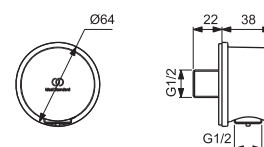

MISCELATORE LAVABO A LEVA LUNGA

MODELLO

Con asta di comando e scarico piletta da 1-1/4". Cromato

CODICE

BD061AA

- Cartuccia FirmaFlow® da 38 mm con ghiera di limitazione della temperatura
- Aeratore M24x1 con portata massima 5 l/min
- Sistema di fissaggio EasyFix
- Tubi flessibili con attacco G3/8"
- Altezza bocca di erogazione 80 mm
- Leva lunga