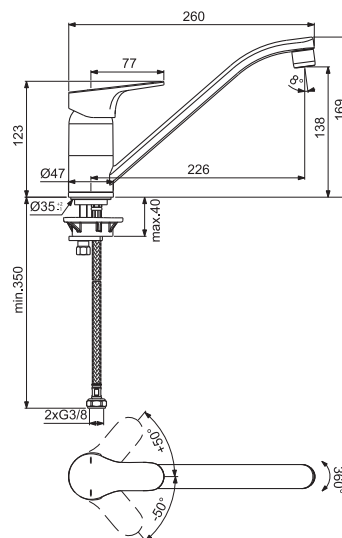

CODICE

BD431AA

- Cartuccia FirmaFlow® da 38 mm con ghiera di limitazione della temperatura e funzione EKO
- Aeratore perlator M22x1 consumo idrico 12 l/min
- Fissaggio EasyFix
- Tubi flessibili con attacco G3/8"
- Bocca orientabile a 360°