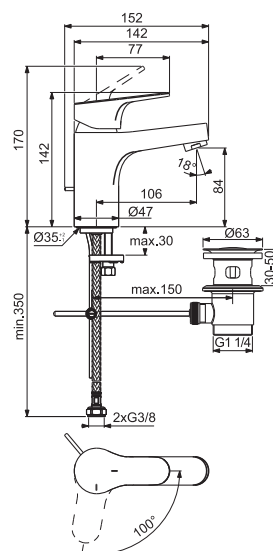

Gamma cucina

Miscelatore lavello
140 mm

Miscelatore lavello
190 mm

Miscelatore lavello a parete
200 mm

* Insetti a risparmio idrico per aeratore

A861606NU inserto per aeratore M24 portata 1,3 l/min, flusso areato (10 pz)

A861607NU inserto per aeratore M24 portata 1,9 l/min, flusso areato (10 pz)

A861608NU inserto per aeratore M24 portata 3 l/min, flusso laminare (10 pz)

Per ulteriori varianti consultate il nostro listino a pagina 353.

- Cartuccia FirmaFlow® da 38 mm con ghiera di limitazione della temperatura
- Aeratore M24x1 con portata massima 5 l/min tranne sul modello BC833AA
- Sistema di fissaggio EasyFix
- Tubi flessibili con attacco G3/8"
- Altezza bocca di erogazione 80 mm