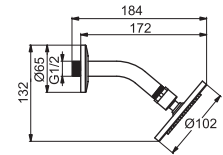

IDEALRAIN - KIT BRACCIO A PARETE E SOFFIONE 100 MM

MODELLO	CODICE
Soffione Ø100 mm con braccio ad angolo da 118 mm (in disegno). Cromato	B9436AA
Soffione Ø100 mm. Cromato	B9435AA
Soffione Ø100 mm a basso consumo, 8 l/min. Cromato	BD015AA

- Braccio a parete il braccio "sporge" di circa 118 mm
- Soffione Ø100 mm
- Riduttore di portata 12 l/min
- Spessore 8 mm
- Attacco standard G1/2" con giunto orientabile

IDEALRAIN - KIT BRACCIO A PARETE E SOFFIONE 200 MM

MODELLO	CODICE
Braccio a parete e soffione. Cromato	BD647AA

- Braccio a parete da 300 mm
- Soffione Ø200 mm
- Riduttore di portata 12 l/min
- Spessore 8 mm
- Attacco standard G1/2" con giunto orientabile

MINIKIT DOCCIA

MODELLO	CODICE
Minikit doccia. Cromato	B9454AA

- Doccetta Ø100 mm a 3 funzioni (effetto pioggia, pioggia tropicale, massaggio)
- Riduttore di portata 8 l/min
- Supporto a parete ad inclinazione regolabile
- Tubo flessibile in metallo a doppia aggraffatura da 1500 mm