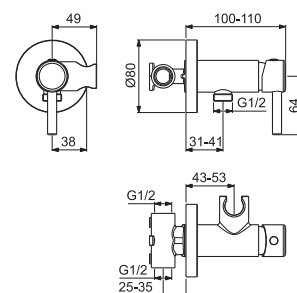

KIT IDEALSPRAY DA 7,2 L/MIN

MODELLO

Kit Idealspray. Cromato

CODICE

B0595AA

- Idroscopino da 7,2 l/min
- Supporto a parete fisso
- Tubo flessibile a doppia aggraffatura da 1250 mm

MISCELATORE ON/OFF PER IDEALSPRAY

MODELLO

Miscelatore on/off per Idealspray. Cromato

CODICE

A5809AA

- Cartuccia a dischi ceramici
- Collegamento G1/2"
- Supporto doccetta fisso e leva di comando
- Senza flessibile e doccetta