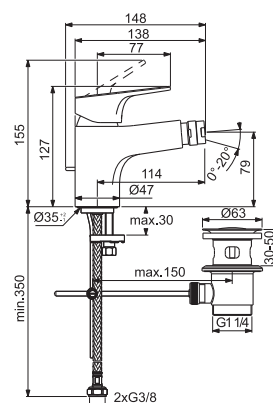

MISCELATORE LAVABO

MODELLO	CODICE
Con asta di comando e scarico piletta da 1-1/4". Cromato	BC829AA
Con asta di comando e scarico piletta da 1-1/4", consumo idrico 3,85 l/min. Cromato	BC833AA
Senza asta di comando e scarico piletta. Cromato	BC827AA
Con BlueStart®, asta di comando e scarico piletta da 1-1/4" (in disegno). Cromato	BC832AA
Con piletta Click-Clack. Cromato	BD077AA

- Cartuccia FirmaFlow® da 38 mm con ghiera di limitazione della temperatura
- Aeratore M24x1 con portata massima 5 l/min tranne sul modello BC833AA
- Sistema di fissaggio EasyFix
- Tubi flessibili con attacco G3/8"
- Altezza bocca di erogazione 80 mm

MISCELATORE BIDET

MODELLO	CODICE
Con asta di comando e scarico piletta da 1-1/4". Cromato	BC840AA
Senza asta di comando e scarico piletta. Cromato	BC838AA

- Cartuccia FirmaFlow® da 38 mm con ghiera di limitazione della temperatura
- Aeratore M24x1 con portata massima 5 l/min
- Sistema di fissaggio EasyFix
- Tubi flessibili con attacco G3/8" forniti montati
- Rompigetto orientabile

MISCELATORE MONOCOMANDO ESTERNO PER DOCCIA

MODELLO	CODICE
Senza accessori doccia. Cromato	BC842AA

- Cartuccia FirmaFlow® da 38 mm con ghiera di limitazione della temperatura
- Raccordi ad S da 1/2"