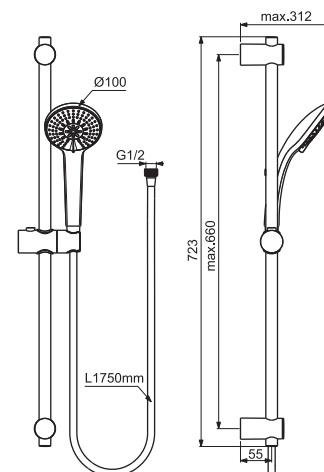

MINIKIT DOCCIA

MODELLO	CODICE
Minikit doccia. Cromato	B9454AA

- Doccetta Ø100 mm a 3 funzioni (effetto pioggia, pioggia tropicale, massaggio)
- Riduttore di portata 8 l/min
- Supporto a parete ad inclinazione regolabile
- Tubo flessibile in metallo a doppia aggraffatura da 1500 mm

IDEALRAIN - ASTA DOCCIA M1/M3 SMART

MODELLO

Doccetta a 1 funzione. Cromato

Doccetta a 3 funzioni (effetto pioggia, pioggia tropicale, massaggio).
Cromato

- Fissaggi in metallo ad interasse regolabile
- Doccetta Ø100 mm con sistema anticalcare
- Riduttore di portata 8 l/min
- Asta murale da 723 mm con Ø21 mm
- Tubo flessibile Ultraflex da 1750 mm

CODICE

BD496AA

B9508AA

IDEALRAIN - COLONNA DOCCIA CON DEVIATORE

MODELLO

Colonna doccia con deviatore. Cromato

- Soffione Ø200 mm
- Raccordo flessibile G1/2"
- Supporto doccetta con scorrimento a pressione
- Doccetta stick ad 1 funzione

MISCELATORE LAVABO A LEVA LUNGA

MODELLO

Con asta di comando e scarico piletta da 1-1/4". Cromato

CODICE

BD061AA

- Cartuccia FirmaFlow® da 38 mm con ghiera di limitazione della temperatura
- Aeratore M24x1 con portata massima 5 l/min
- Sistema di fissaggio EasyFix
- Tubi flessibili con attacco G3/8"
- Altezza bocca di erogazione 80 mm
- Leva lunga