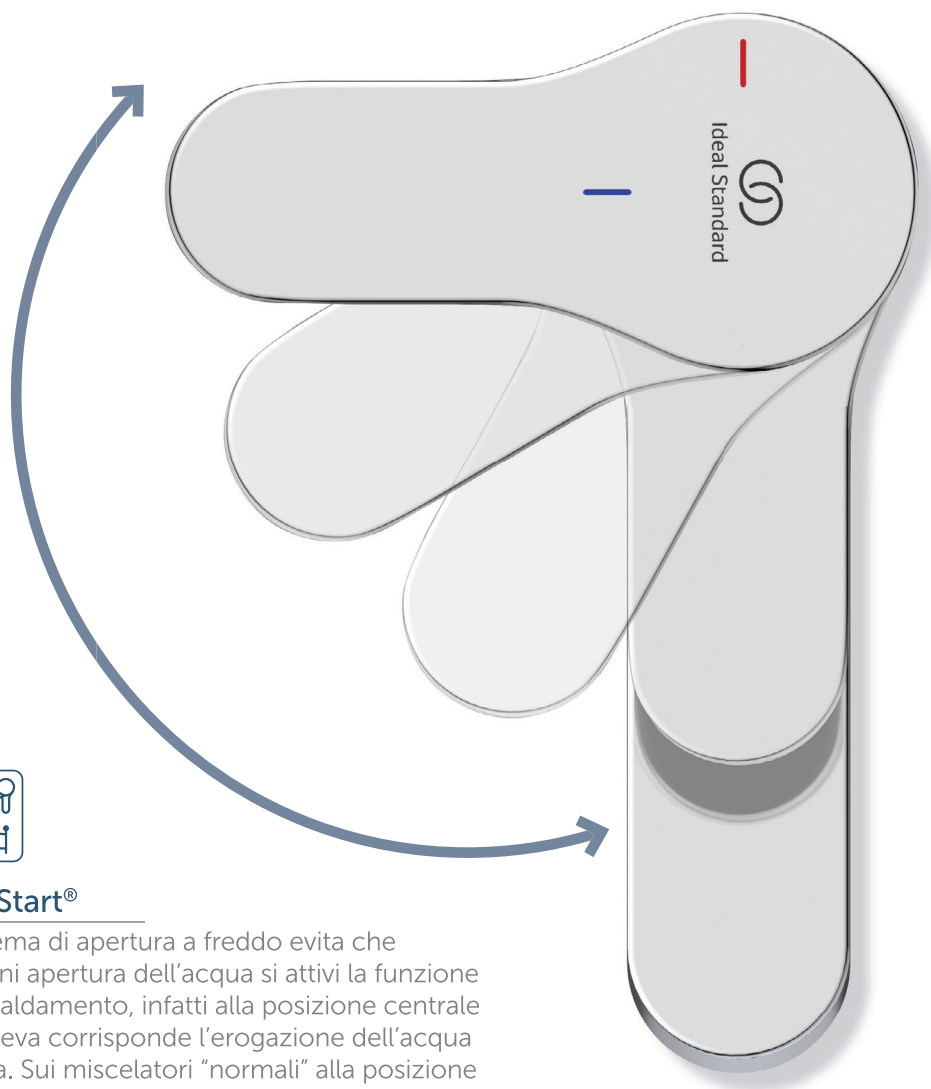

Cerabase

Sostenibile e funzionale

Ideal Standard

Semplicemente sostenibile

BlueStart®

Il sistema di apertura a freddo evita che ad ogni apertura dell'acqua si attivi la funzione di riscaldamento, infatti alla posizione centrale della leva corrisponde l'erogazione dell'acqua fredda. Sui miscelatori "normali" alla posizione centrale corrisponde l'acqua miscelata. Con BlueStart® si evitano sprechi di energia. (Disponibile su codice BC832AA)

Water Saving

I miscelatori lavabo Cerabase sono dotati di serie di aeratore da 5 l/min o 3,85 l/min, questo permette di risparmiare acqua senza compromettere l'esperienza d'uso.

Ecoflow

Sui miscelatori Cerabase è possibile inserire i nostri aeratori a risparmio idrico che riducono ulteriormente la portata a 3, 1,9 o 1,3 l/min per soddisfare i parametri normativi più restrittivi. (Vedi tabella a pagina 7. Gli aeratori devono essere acquistati separatamente)