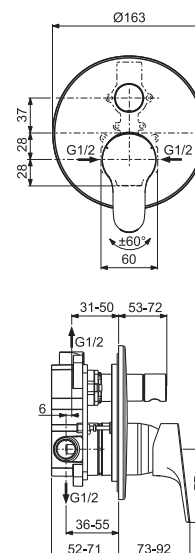

MISCELATORE VASCA/DOCCIA AD INCASSO 2 VIE

MODELLO

Completo di corpo ad incasso (Kit 1 + Kit 2). Cromato

CODICE

A7393AA

Solo parti esterne (Kit 2) da abbinare ad A1300NU. Cromato

BD570AA

- Cartuccia da 47 mm con sistema EKO
- Con attacchi di alimentazione e scarico da 1/2"
- Senza accessori doccia

- Braccio a parete il braccio "sporge" di circa 118 mm
- Soffione Ø100 mm
- Riduttore di portata 12 l/min
- Spessore 8 mm
- Attacco standard G1/2" con giunto orientabile

IDEALRAIN - KIT BRACCIO A PARETE E SOFFIONE 200 MM