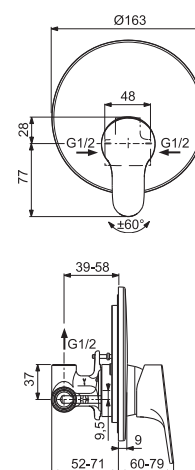

MISCELATORE DOCCIA AD INCASSO 1 VIA

MODELLO

Completo di corpo ad incasso (Kit 1 + Kit 2). Cromato

CODICE

A7392AA

Solo parti esterne (Kit 2) da abbinare ad A1300NU. Cromato

BD569AA

- Cartuccia da 47 mm con sistema EKO
- Con attacchi di alimentazione e scarico da 1/2"
- Senza accessori doccia

MISCELATORE VASCA/DOCCIA AD INCASSO 2 VIE

MODELLO

Completo di corpo ad incasso (Kit 1 + Kit 2). Cromato

CODICE

A7393AA

Solo parti esterne (Kit 2) da abbinare ad A1300NU. Cromato

BD570AA

- Cartuccia da 47 mm con sistema EKO
- Con attacchi di alimentazione e scarico da 1/2"
- Senza accessori doccia