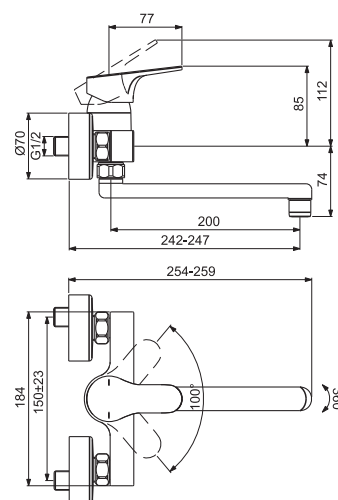

MISCELATORE MONOCOMANDO A PARETE PER LAVELLO

MODELLO

Miscelatore a parete per lavello. Cromato

CODICE

BD488AA

- Cartuccia FirmaFlow® da 38 mm con ghiera di limitazione della temperatura e funzione EKO
- Aeratore Neoperl M22x1 consumo idrico 12 l/min
- Raccordi ad S da 1/2"
- Bocca orientabile a 360°