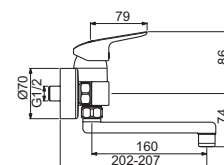

MISCELATORE MONOCOMANDO A PARETE PER LEVELLO

MODELLO

Bocca di erogazione da 200 mm. Cromato

CODICE

B1730AA

Bocca di erogazione da 160 mm. Cromato

B1717AA

- Cartuccia FirmaFlow® da 38 mm con sistema EKO
- Raccordi ad S da 1/2"
- Bocca orientabile
- SmartShine®
- LightMove®