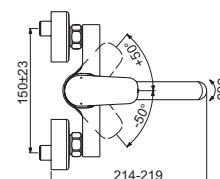

MISCELATORE MONOCOMANDO A PARETE PER LEVELLO

MODELLO

Bocca di erogazione da 200 mm. Cromato

CODICE

B1730AA

Bocca di erogazione da 160 mm. Cromato

B1717AA

- Cartuccia FirmaFlow® da 38 mm con sistema EKO
- Raccordi ad S da 1/2"
- Bocca orientabile
- SmartShine®
- LightMove®