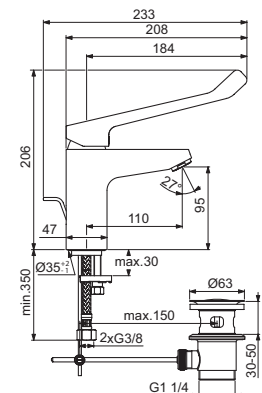

MISCELATORE LAVABO A LEVA LUNGA

MODELLO

Con asta di comando e scarico piletta da 1-1/4". Cromato

CODICE

BD603AA

- Cartuccia FirmaFlow® da 38 mm con sistema EKO
- Aeratore slim 5 l/min
- Fissaggio EasyFix
- Tubi flessibili con attacco G3/8"
- Limitatore di temperatura incluso
- SmartShine®
- LightMove®