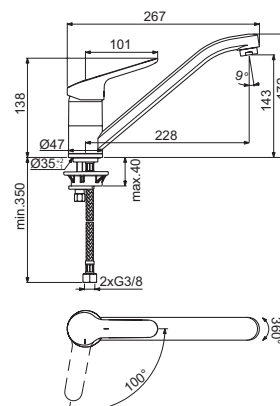

MISCELATORE MONOCOMANDO LEVELLO

MODELLO

Con BlueStart®. Cromato

CODICE

BC129AA

- Cartuccia FirmaFlow® da 38 mm con sistema EKO
- Fissaggio EasyFix
- Tubi flessibili con attacco G3/8"
- Bocca orientabile
- Maniglia ergonomica
- SmartShine®
- LightMove®