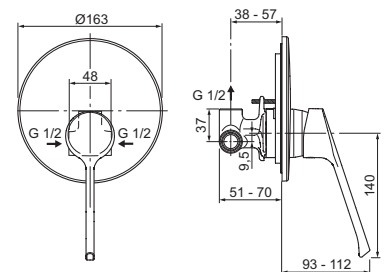

MISCELATORE AD INCASSO A LEVA LUNGA 1 VIA

MODELLO	CODICE
Senza accessori doccia. Cromato	BD605AA

- Cartuccia da 47 mm con sistema EKO
- Attacchi di alimentazione e scarico da 1/2"
- Corpo ad incasso A1300NU incluso nella confezione
- SmartShine®