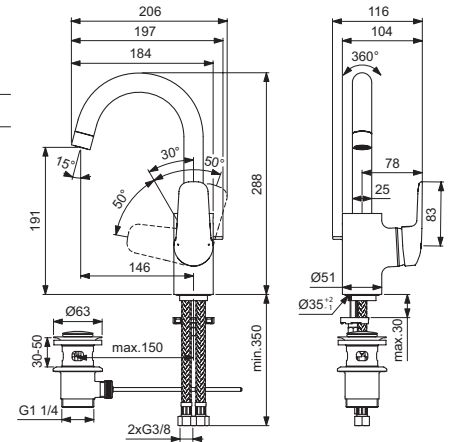

MISCELATORE MONOCOMANDO LAVABO

MODELLO

Con asta di comando e scarico piletta da 1-1/4". Cromato

CODICE

B1716AA

- Cartuccia da 38 mm con sistema EKO
- Aeratore perlator 5 l/min
- Fissaggio EasyFix
- Tubi flessibili con attacco G3/8"
- Limitatore di temperatura incluso
- SmartShine®
- LightMove®
- Altezza bocca di erogazione 190 mm