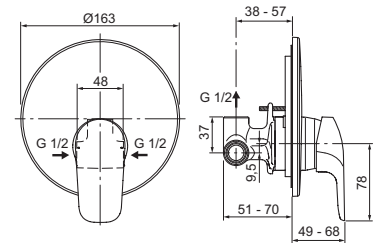

MISCELATORE MONOCOMANDO AD INCASSO DOCCIA 1 VIA (KIT 1 + 2)

MODELLO

Incasso doccia - 1 via (corpo incasso incluso). Cromato

CODICE

A6757AA

Solo parti esterne (senza corpo incasso). Cromato

BD601AA

- Cartuccia da 47 mm con sistema EKO
- Corpo ad incasso A1300NU incluso nella confezione per il cod. A6757AA
- SmartShine®