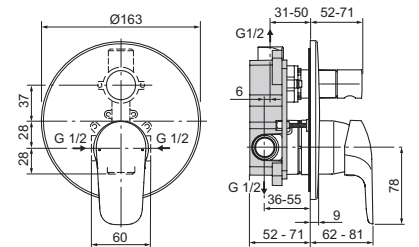

MISCELATORE MONOCOMANDO BIDET

MODELLO

Con asta di comando e scarico piletta da 1-1/4". Cromato

CODICE

B1718AA

- Cartuccia FirmaFlow® da 38 mm con sistema EKO
- Tecnologia Click
- Aeratore perlator M24x1
- Fissaggio EasyFix
- Tubi flessibili con attacco G3/8"
- Limitatore di temperatura incluso
- SmartShine®
- LightMove®

MISCELATORE MONOCOMANDO AD INCASSO DOCCIA 1 VIA (KIT 1 + 2)

MODELLO

Incasso doccia - 1 via (corpo incasso incluso). Cromato

CODICE

A6757AA

Solo parti esterne (senza corpo incasso). Cromato

BD601AA

- Cartuccia da 47 mm con sistema EKO
- Corpo ad incasso A1300NU incluso nella confezione per il cod. A6757AA
- SmartShine®

MISCELATORE MONOCOMANDO AD INCASSO VASCA/DOCCIA 2 VIE (KIT 1 + 2)

MODELLO

Incasso vasca/doccia - 2 vie (corpo incasso incluso). Cromato

CODICE

A6758AA

Solo parti esterne (senza corpo incasso). Cromato

BD602AA

- Cartuccia da 47 mm con sistema EKO
- Corpo ad incasso A1300NU incluso nella confezione per il cod. A6758AA
- SmartShine®

KIT DOCCIA

MODELLO

Kit doccia. Cromato

CODICE

BC447AA

- Soffione Ø200 mm e braccio da 300 mm
- Miscelatore ad incasso a 2 vie completo (kit 1 + kit 2)
- Doccetta a mano EVO round con supporto orientabile e flessibile Idealflex da 1750 mm
- Gomito a muro con valvola di ritegno e attacco da 1/2"