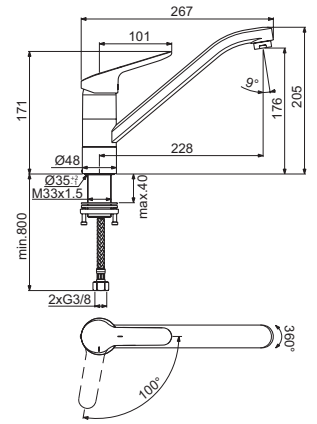

CODICE

BC132AA

- Cartuccia FirmaFlow® da 38 mm con sistema EKO
- Fissaggio EasyFix
- Tubi flessibili con attacco G3/8"
- Corpo estraibile per apertura/chiusura ante
- Maniglia ergonomica
- SmartShine®
- LightMove®