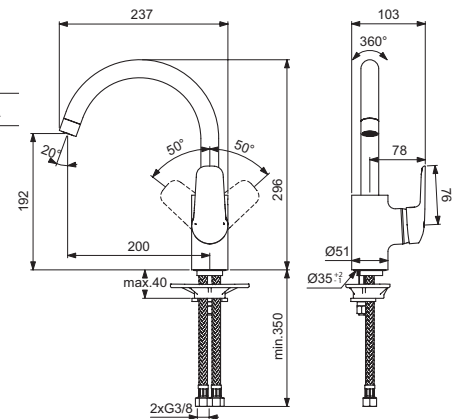

MISCELATORE ESTERNO A LEVA LUNGA 1 VIA

MODELLO	CODICE
Miscelatore esterno a leva lunga, completo di idroscopino. Cromato	BD604AA
Miscelatore esterno a leva lunga, senza accessori doccia. Cromato	BD606AA
Kit Idealspray idroscopino da 4,2 l/min. Cromato	B0924AA

- Cartuccia FirmaFlow® da 38 mm con sistema EKO
- Raccordi ad S da 1/2"
- Limitatore di temperatura incluso
- Doccetta On/Off
- Flessibile a doppia aggraffatura
- Supporto a muro fisso
- SmartShine®
- LightMove®

MISCELATORE AD INCASSO A LEVA LUNGA 1 VIA

MODELLO	CODICE
Senza accessori doccia. Cromato	BD605AA

- Cartuccia da 47 mm con sistema EKO
- Attacchi di alimentazione e scarico da 1/2"
- Corpo ad incasso A1300NU incluso nella confezione
- SmartShine®

MISCELATORE MONOCOMANDO LAVELLO

MODELLO	CODICE
Miscelatore monocomando lavello. Cromato	B1727AA

- Cartuccia FirmaFlow® da 38 mm con sistema EKO
- Tecnologia Click
- Fissaggio EasyFix
- Tubi flessibili con attacco G3/8"
- Bocca alta tubolare Ø25 mm orientabile
- Altezza bocca di erogazione 190 mm
- Leva laterale
- SmartShine®
- LightMove®

MISCELATORE MONOCOMANDO LAVELLO

MODELLO	CODICE
Miscelatore monocomando lavello. Cromato	BD607AA

- Cartuccia da 47 mm con sistema EKO
- Tecnologia Click
- Fissaggio EasyFix
- Tubi flessibili con attacco G3/8"
- Bocca alta tubolare Ø20 mm orientabile
- Altezza bocca di erogazione 180 mm
- Leva laterale
- SmartShine®
- LightMove®