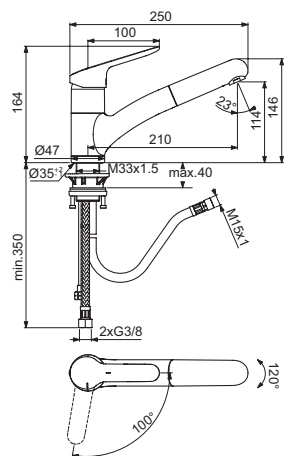

MISCELATORE MONOCOMANDO LEVELLO

MODELLO

Con BlueStart®. Cromato

CODICE

BC143AA

- Cartuccia da 38 mm con sistema EKO
- Fissaggio EasyFix
- Tubi flessibili con attacco G3/8"
- Bocca orientabile ed estraibile
- Maniglia ergonomica
- SmartShine®
- LightMove®