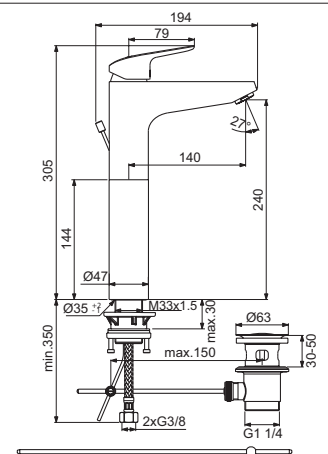

MISCELATORE MONOCOMANDO LAVABO DA APPOGGIO SU PIANO

MODELLO

Con asta di comando e scarico piletta da 1-1/4". Cromato

CODICE

B1872AA

- Cartuccia FirmaFlow® da 38 mm con sistema EKO
- Aeratore slim 5 l/min
- Fissaggio EasyFix
- Tubi flessibili con attacco G3/8"
- Limitatore di temperatura incluso
- SmartShine®
- LightMove®
- Altezza bocca di erogazione 240 mm