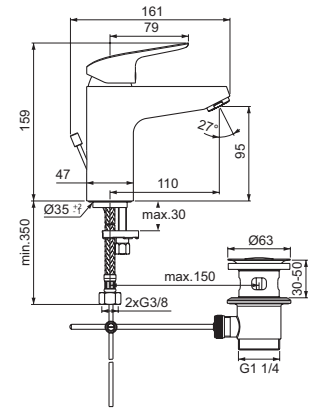

MISCELATORE MONOCOMANDO LAVABO

MODELLO

Con asta di comando e scarico piletta da 1-1/4". Cromato
 Senza asta di comando e scarico piletta. Cromato

CODICE

B1713AA
 B1714AA

- Cartuccia FirmaFlow® da 38 mm con sistema EKO
- Aeratore slim 5 l/min
- Fissaggio EasyFix
- Tubi flessibili con attacco G3/8"
- Limitatore di temperatura incluso
- SmartShine®
- LightMove®
- Altezza bocca di erogazione 95 mm