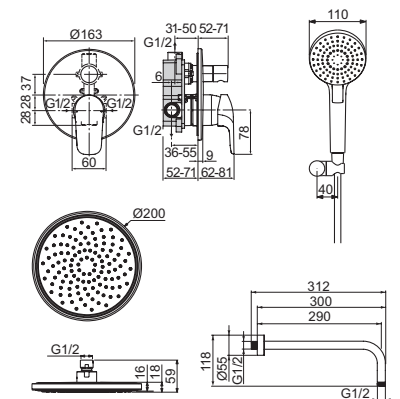

- Cartuccia da 47 mm con sistema EKO
- Corpo ad incasso A1300NU incluso nella confezione per il cod. A6758AA
- SmartShine®

KIT DOCCIA

MODELLO

Kit doccia. Cromato

CODICE

BC447AA

- Soffione Ø200 mm e braccio da 300 mm
- Miscelatore ad incasso a 2 vie completo (kit 1 + kit 2)
- Doccetta a mano EVO round con supporto orientabile e flessibile Idealflex da 1750 mm
- Gomito a muro con valvola di ritegno e attacco da 1/2"