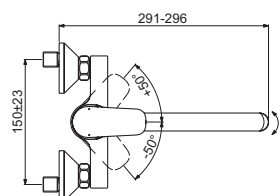

MISCELATORE MONOCOMANDO LEVELLO

MODELLO

Miscelatore monocomando livello. Cromato

CODICE

BD608AA

- Cartuccia FirmaFlow® da 38 mm con sistema EKO
- Fissaggio EasyFix
- Tubi flessibili con attacco G3/8"
- Bocca orientabile
- SmartShine®
- LightMove®

MISCELATORE MONOCOMANDO A PARETE PER LEVELLO

MODELLO

Bocca di erogazione da 200 mm. Cromato

CODICE

B1730AA

Bocca di erogazione da 160 mm. Cromato

B1717AA

- Cartuccia FirmaFlow® da 38 mm con sistema EKO
- Raccordi ad S da 1/2"
- Bocca orientabile
- SmartShine®
- LightMove®

MISCELATORE MONOCOMANDO A PARETE PER LEVELLO CON BOCCA RIALZATA

MODELLO

Miscelatore monocomando a parete per livello. Cromato

CODICE

B5128AA

- Cartuccia FirmaFlow® da 38 mm con sistema EKO
- Raccordi ad S da 1/2"
- Bocca rialzata orientabile
- SmartShine®
- LightMove®

MISCELATORE MONOCOMANDO LEVELLO

MODELLO

Con BlueStart®. Cromato

CODICE

BC129AA

- Cartuccia FirmaFlow® da 38 mm con sistema EKO
- Fissaggio EasyFix
- Tubi flessibili con attacco G3/8"
- Bocca orientabile
- Maniglia ergonomica
- SmartShine®
- LightMove®

EasyFix

Tecnologia Click

BlueStart®

SmartShine®

LightMove®