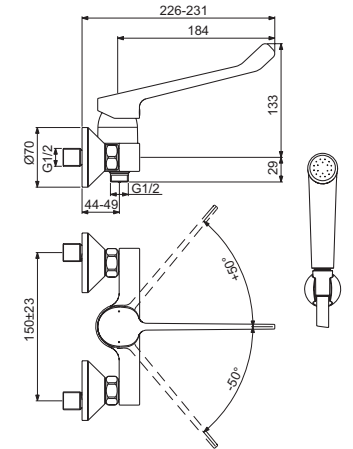

MISCELATORE ESTERNO A LEVA LUNGA 1 VIA

MODELLO	CODICE
Miscelatore esterno a leva lunga, completo di idroscopino. Cromato	BD604AA
Miscelatore esterno a leva lunga, senza accessori doccia. Cromato	BD606AA
Kit Idealspray idroscopino da 4,2 l/min. Cromato	B0924AA

- Cartuccia FirmaFlow® da 38 mm con sistema EKO
- Raccordi ad S da 1/2"
- Limitatore di temperatura incluso
- Doccetta On/Off
- Flessibile a doppia aggraffatura
- Supporto a muro fisso
- SmartShine®
- LightMove®

MISCELATORE AD INCASSO A LEVA LUNGA 1 VIA

MODELLO	CODICE
Senza accessori doccia. Cromato	BD605AA

- Cartuccia da 47 mm con sistema EKO
- Attacchi di alimentazione e scarico da 1/2"
- Corpo ad incasso A1300NU incluso nella confezione
- SmartShine®

MISCELATORE MONOCOMANDO LAVELLO

MODELLO	CODICE
Miscelatore monocomando lavello. Cromato	B1727AA

- Cartuccia FirmaFlow® da 38 mm con sistema EKO
- Tecnologia Click
- Fissaggio EasyFix
- Tubi flessibili con attacco G3/8"
- Bocca alta tubolare Ø25 mm orientabile
- Altezza bocca di erogazione 190 mm
- Leva laterale
- SmartShine®
- LightMove®

MISCELATORE MONOCOMANDO LAVELLO

MODELLO	CODICE
Miscelatore monocomando lavello. Cromato	BD607AA

- Cartuccia da 47 mm con sistema EKO
- Tecnologia Click
- Fissaggio EasyFix
- Tubi flessibili con attacco G3/8"
- Bocca alta tubolare Ø20 mm orientabile
- Altezza bocca di erogazione 180 mm
- Leva laterale
- SmartShine®
- LightMove®