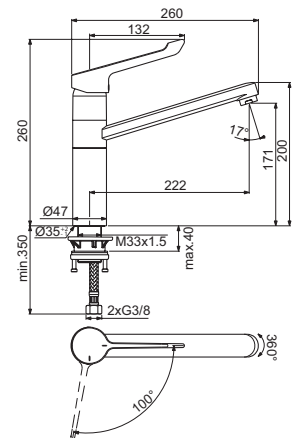

MISCELATORE MONOCOMANDO LEVELLO A LEVA LUNGA

MODELLO

Con BlueStart®. Cromato

CODICE

BC137AA

- Cartuccia FirmaFlow® da 38 mm con sistema EKO
- Fissaggio EasyFix
- Tubi flessibili con attacco G3/8"
- Bocca orientabile
- SmartShine®
- LightMove®