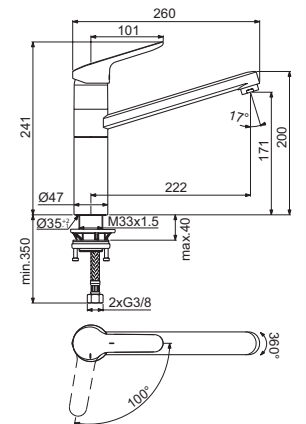

MISCELATORE MONOCOMANDO LEVELLO SOTTOFINESTRA

MODELLO

Con BlueStart®. Cromato

CODICE

BC132AA

- Cartuccia FirmaFlow® da 38 mm con sistema EKO
- Fissaggio EasyFix
- Tubi flessibili con attacco G3/8"
- Corpo estraibile per apertura/chiusura ante
- Maniglia ergonomica
- SmartShine®
- LightMove®

MISCELATORE MONOCOMANDO LEVELLO

MODELLO

Con BlueStart®. Cromato

CODICE

BC135AA

- Cartuccia FirmaFlow® da 38 mm con sistema EKO
- Fissaggio EasyFix
- Tubi flessibili con attacco G3/8"
- Bocca orientabile
- Maniglia ergonomica
- SmartShine®
- LightMove®

MISCELATORE MONOCOMANDO LEVELLO A LEVA LUNGA

MODELLO

Con BlueStart®. Cromato

CODICE

BC137AA

- Cartuccia FirmaFlow® da 38 mm con sistema EKO
- Fissaggio EasyFix
- Tubi flessibili con attacco G3/8"
- Bocca orientabile
- SmartShine®
- LightMove®

MISCELATORE MONOCOMANDO LEVELLO

MODELLO

Con BlueStart®. Cromato

CODICE

BC143AA

- Cartuccia da 38 mm con sistema EKO
- Fissaggio EasyFix
- Tubi flessibili con attacco G3/8"
- Bocca orientabile ed estraibile
- Maniglia ergonomica
- SmartShine®
- LightMove®

EasyFix

Tecnologia Click

BlueStart®

SmartShine®

LightMove®