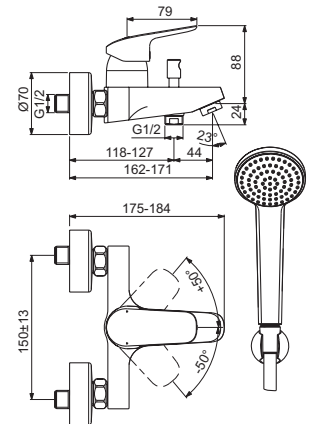

MISCELATORE MONOCOMANDO ESTERNO PER DOCCIA

MODELLO

Senza accessori doccia. Cromato

CODICE

B1719AA

- Cartuccia FirmaFlow® da 38 mm con sistema EKO
- Raccordi ad S da 1/2"
- SmartShine®

MISCELATORE MONOCOMANDO ESTERNO PER DOCCIA

MODELLO

Senza accessori doccia. Cromato

CODICE

B1720AA

- Cartuccia FirmaFlow® da 38 mm con sistema EKO
- Raccordi ad S da 1/2"
- Maniglia in posizione verticale
- SmartShine®

MISCELATORE ESTERNO PER VASCA/DOCCIA

MODELLO

Con accessori doccia. Cromato

CODICE

B1722AA

- Cartuccia FirmaFlow® da 38 mm con sistema EKO
- Raccordi ad S da 1/2"
- Doccetta ad 1 funzione Ø80 mm
- Supporto fisso a muro
- Flessibile da 1500 mm
- SmartShine®
- LightMove®

MISCELATORE LAVABO A LEVA LUNGA

MODELLO

Con asta di comando e scarico piletta da 1-1/4". Cromato

CODICE

BD603AA

- Cartuccia FirmaFlow® da 38 mm con sistema EKO
- Aeratore slim 5 l/min
- Fissaggio EasyFix
- Tubi flessibili con attacco G3/8"
- Limitatore di temperatura incluso
- SmartShine®
- LightMove®

EasyFix

Risparmio idrico ed energetico

Tecnologia Click

SmartShine®

LightMove®