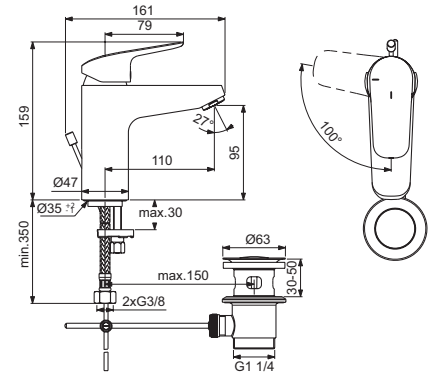

MISCELATORE MONOCOMANDO LAVABO

MODELLO

Con asta di comando e scarico piletta da 1-1/4". Cromato

CODICE

B1716AA

- Cartuccia da 38 mm con sistema EKO
- Aeratore perlator 5 l/min
- Fissaggio EasyFix
- Tubi flessibili con attacco G3/8"
- Limitatore di temperatura incluso
- SmartShine®
- LightMove®
- Altezza bocca di erogazione 190 mm