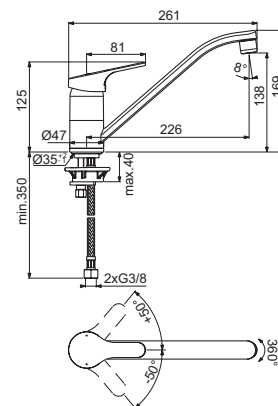

MISCELATORE MONOCOMANDO LEVELLO

MODELLO

Miscelatore monocomando livello. Cromato

CODICE

BD608AA

- Cartuccia FirmaFlow® da 38 mm con sistema EKO
- Fissaggio EasyFix
- Tubi flessibili con attacco G3/8"
- Bocca orientabile
- SmartShine®
- LightMove®