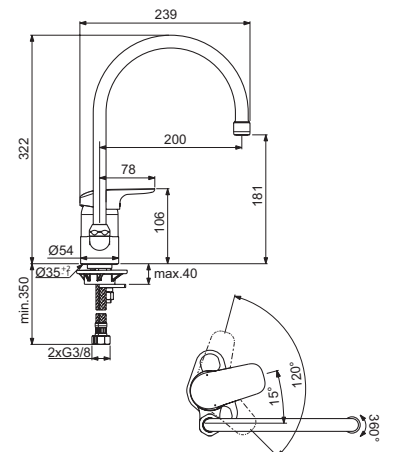

MISCELATORE MONOCOMANDO LAVELLO

MODELLO	CODICE
Miscelatore monocomando lavello. Cromato	BD607AA

- Cartuccia da 47 mm con sistema EKO
- Tecnologia Click
- Fissaggio EasyFix
- Tubi flessibili con attacco G3/8"
- Bocca alta tubolare Ø20 mm orientabile
- Altezza bocca di erogazione 180 mm
- Leva laterale
- SmartShine®
- LightMove®