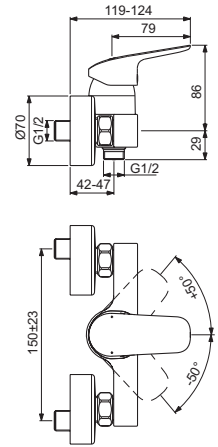

CODICE

B1719AA

- Cartuccia FirmaFlow® da 38 mm con sistema EKO
- Raccordi ad S da 1/2"
- SmartShine®