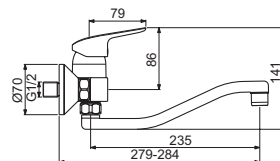

MISCELATORE MONOCOMANDO A PARETE PER LEVELLO CON BOCCA RIALZATA

MODELLO

Miscelatore monocomando a parete per livello. Cromato

CODICE

B5128AA

- Cartuccia FirmaFlow® da 38 mm con sistema EKO
- Raccordi ad S da 1/2"
- Bocca rialzata orientabile
- SmartShine®
- LightMove®