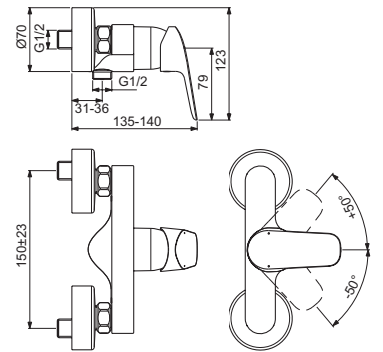

MISCELATORE MONOCOMANDO ESTERNO PER DOCCIA

MODELLO

Senza accessori doccia. Cromato

CODICE

B1719AA

- Cartuccia FirmaFlow® da 38 mm con sistema EKO
- Raccordi ad S da 1/2"
- SmartShine®

MISCELATORE MONOCOMANDO ESTERNO PER DOCCIA

MODELLO

Senza accessori doccia. Cromato

CODICE

B1720AA

- Cartuccia FirmaFlow® da 38 mm con sistema EKO
- Raccordi ad S da 1/2"
- Maniglia in posizione verticale
- SmartShine®

MISCELATORE ESTERNO PER VASCA/DOCCIA

MODELLO

Con accessori doccia. Cromato

CODICE

B1722AA

- Cartuccia FirmaFlow® da 38 mm con sistema EKO
- Raccordi ad S da 1/2"
- Doccetta ad 1 funzione Ø80 mm
- Supporto fisso a muro
- Flessibile da 1500 mm
- SmartShine®
- LightMove®

MISCELATORE LAVABO A LEVA LUNGA

MODELLO

Con asta di comando e scarico piletta da 1-1/4". Cromato

CODICE

BD603AA

- Cartuccia FirmaFlow® da 38 mm con sistema EKO
- Aeratore slim 5 l/min
- Fissaggio EasyFix
- Tubi flessibili con attacco G3/8"
- Limitatore di temperatura incluso
- SmartShine®
- LightMove®

EasyFix

Risparmio idrico ed energetico

Tecnologia Click

SmartShine®

LightMove®