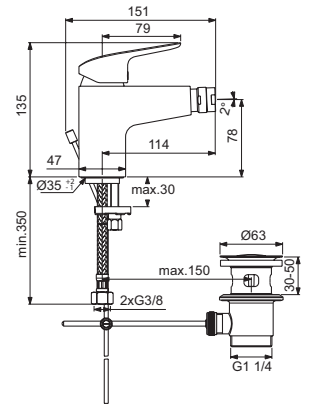

MISCELATORE MONOCOMANDO BIDET

MODELLO

Con asta di comando e scarico piletta da 1-1/4". Cromato

CODICE

B1718AA

- Cartuccia FirmaFlow® da 38 mm con sistema EKO
- Tecnologia Click
- Aeratore perlator M24x1
- Fissaggio EasyFix
- Tubi flessibili con attacco G3/8"
- Limitatore di temperatura incluso
- SmartShine®
- LightMove®

MISCELATORE MONOCOMANDO AD INCASSO DOCCIA 1 VIA (KIT 1 + 2)

MODELLO

Incasso doccia - 1 via (corpo incasso incluso). Cromato

CODICE

A6757AA

Solo parti esterne (senza corpo incasso). Cromato

BD601AA

- Cartuccia da 47 mm con sistema EKO
- Corpo ad incasso A1300NU incluso nella confezione per il cod. A6757AA
- SmartShine®

MISCELATORE MONOCOMANDO AD INCASSO VASCA/DOCCIA 2 VIE (KIT 1 + 2)

MODELLO

Incasso vasca/doccia - 2 vie (corpo incasso incluso). Cromato

CODICE

A6758AA

Solo parti esterne (senza corpo incasso). Cromato

BD602AA

- Cartuccia da 47 mm con sistema EKO
- Corpo ad incasso A1300NU incluso nella confezione per il cod. A6758AA
- SmartShine®

KIT DOCCIA

MODELLO

Kit doccia. Cromato

CODICE

BC447AA

- Soffione Ø200 mm e braccio da 300 mm
- Miscelatore ad incasso a 2 vie completo (kit 1 + kit 2)
- Doccetta a mano EVO round con supporto orientabile e flessibile Idealflex da 1750 mm
- Gomito a muro con valvola di ritegno e attacco da 1/2"