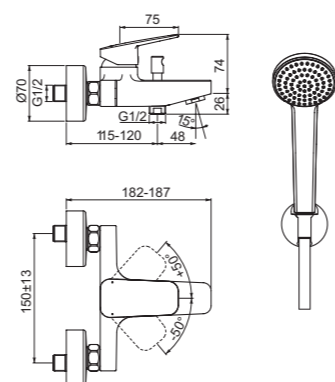

MISCELATORE MONOCOMANDO ESTERNO DOCCIA

MODELLO
Senza accessori doccia. Cromato

CODICE
BD250AA

- Cartuccia FirmaFlow® da 38 mm con sistema EKO
- Limitatore di temperatura incluso
- Raccordi ad S da 1/2"

MISCELATORE MONOCOMANDO ESTERNO VASCA/DOCCIA

MODELLO
Con accessori doccia. Cromato

CODICE
BD258AA

Senza accessori doccia. Cromato
BD256AA

- Cartuccia FirmaFlow® da 38 mm con sistema EKO
- Limitatore di temperatura incluso
- Doccetta Idealrain 1 funzione
- Raccordi ad S da 1/2"

MISCELATORE MONOCOMANDO A INCASSO DOCCIA (1 VIA)

MODELLO
Senza accessori doccia. Cromato

CODICE
BD252AA

- Cartuccia FirmaFlow® da 47 mm con sistema EKO
- Limitatore di temperatura incluso
- Corpo ad incasso incluso nella confezione

MISCELATORE PMONOCOMANDO A INCASSO DOCCIA (SOLO PARTI ESTERNE)

MODELLO
Solo parti esterne. Cromato

CODICE
BD279AA

Corpo ad incasso. Neutro
A1300NU

- Senza accessori doccia
- Limitatore di temperatura incluso
- Corpo ad incasso da ordinare separatamente

MISCELATORE MONOCOMANDO A INCASSO VASCA/DOCCIA (2 VIE)

MODELLO
Senza accessori doccia. Cromato

CODICE
BD259AA

- Cartuccia FirmaFlow® da 47 mm con sistema EKO
- Limitatore di temperatura incluso
- Corpo ad incasso incluso nella confezione

MISCELATORE MONOCOMANDO A INCASSO VASCA/DOCCIA (SOLO PARTI ESTERNE)

MODELLO
Solo parti esterne. Cromato

CODICE
BD280AA

Corpo ad incasso. Neutro
A1300NU

- Senza accessori doccia
- Corpo ad incasso da ordinare separatamente