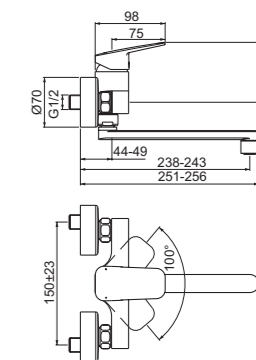

5 anni di garanzia

Risparmio idrico ed energetico

LightMove®

Limitatore della temperatura

Fissaggio EasyFix

5 anni di garanzia

Risparmio idrico ed energetico

LightMove®

Limitatore della temperatura

Fissaggio EasyFix