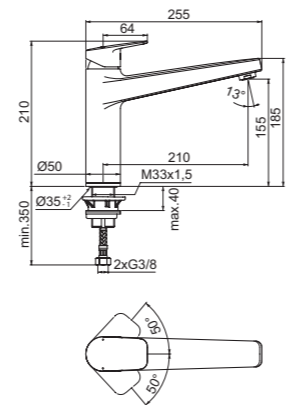

MISCELATORE MONOCOMANDO PER CUCINA / LAVANDERIA

MODELLO	CODICE
Miscelatore monocomando a bocca bassa. Cromato	BD321AA

- Orientabile a 360°
- Altezza bocca di erogazione 134 mm
- Cartuccia FirmaFlow® da 28 mm con sistema EKO
- Limitatore di temperatura incluso
- Aeratore in silicone anticalcare autopulente
- Sistema di fissaggio con barra filettata M33
- Tubi di raccordo flessibili G3/8" a corredo

MISCELATORE MONOCOMANDO PER CUCINA / LAVANDERIA

MODELLO	CODICE
Miscelatore monocomando a bocca media. Cromato	BD325AA

- Orientabile a 360°
- Altezza bocca di erogazione 155 mm
- Limitatore di temperatura incluso
- Aeratore in silicone anticalcare autopulente
- Sistema di fissaggio con barra filettata M33
- Tubi di raccordo flessibili G3/8" a corredo

MISCELATORE MONOCOMANDO PER CUCINA / LAVANDERIA A BOCCA ESTRAIBILE

MODELLO	CODICE
Miscelatore monocomando a bocca media estraibile. Cromato	BD331AA

- Orientabile a 120°
- Bocca estraibile con doccetta
- Altezza bocca di erogazione 151 mm
- Cartuccia FirmaFlow® da 28 mm con sistema EKO
- Limitatore di temperatura incluso
- Aeratore in silicone anticalcare autopulente
- Sistema di fissaggio con barra filettata M33
- Tubi di raccordo flessibili G3/8" a corredo

MISCELATORE MONOCOMANDO PER CUCINA / LAVANDERIA

MODELLO	CODICE
Miscelatore monocomando a bocca alta tubolare. Cromato	BD334AA

- Bocca di erogazione tubolare orientabile a 360°
- Altezza bocca di erogazione 209 mm
- Cartuccia FirmaFlow® da 38 mm con sistema EKO e BlueStart®
- Limitatore di temperatura incluso
- Aeratore in silicone anticalcare autopulente
- Sistema di fissaggio EasyFix
- Tubi di raccordo flessibili G3/8" a corredo

MISCELATORE MONOCOMANDO PER CUCINA / LAVANDERIA A BOCCA ESTRAIBILE