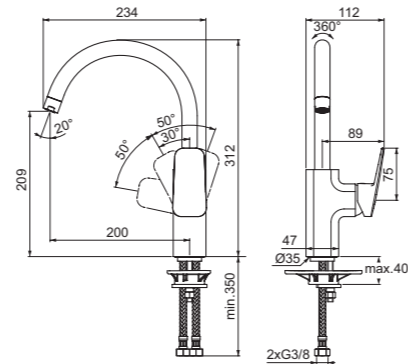

MISCELATORE MONOCOMANDO PER CUCINA / LAVANDERIA

MODELLO	CODICE
Miscelatore monocomando a bocca bassa. Cromato	BD321AA

- Orientabile a 360°
- Altezza bocca di erogazione 134 mm
- Cartuccia FirmaFlow® da 28 mm con sistema EKO
- Limitatore di temperatura incluso
- Aeratore in silicone anticalcare autopulente
- Sistema di fissaggio con barra filettata M33
- Tubi di raccordo flessibili G3/8" a corredo

MISCELATORE MONOCOMANDO PER CUCINA / LAVANDERIA

MODELLO	CODICE
Miscelatore monocomando a bocca media. Cromato	BD325AA

- Orientabile a 360°
- Altezza bocca di erogazione 155 mm
- Limitatore di temperatura incluso
- Aeratore in silicone anticalcare autopulente
- Sistema di fissaggio con barra filettata M33
- Tubi di raccordo flessibili G3/8" a corredo

MISCELATORE MONOCOMANDO PER CUCINA / LAVANDERIA A BOCCA ESTRAIBILE

MODELLO	CODICE
Miscelatore monocomando a bocca media estraibile. Cromato	BD331AA

- Orientabile a 120°
- Bocca estraibile con doccetta
- Altezza bocca di erogazione 151 mm
- Cartuccia FirmaFlow® da 28 mm con sistema EKO
- Limitatore di temperatura incluso
- Aeratore in silicone anticalcare autopulente
- Sistema di fissaggio con barra filettata M33
- Tubi di raccordo flessibili G3/8" a corredo

MISCELATORE MONOCOMANDO PER CUCINA / LAVANDERIA

MODELLO	CODICE
Miscelatore monocomando a bocca alta tubolare. Cromato	BD334AA

- Bocca di erogazione tubolare orientabile a 360°
- Altezza bocca di erogazione 209 mm
- Cartuccia FirmaFlow® da 38 mm con sistema EKO e BlueStart®
- Limitatore di temperatura incluso
- Aeratore in silicone anticalcare autopulente
- Sistema di fissaggio EasyFix
- Tubi di raccordo flessibili G3/8" a corredo

MISCELATORE MONOCOMANDO PER CUCINA / LAVANDERIA A BOCCA ESTRAIBILE