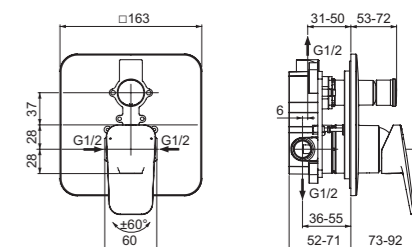

MISCELATORE MONOCOMANDO ESTERNO DOCCIA

MODELLO
Senza accessori doccia. Cromato

CODICE
BD250AA

- Cartuccia FirmaFlow® da 38 mm con sistema EKO
- Limitatore di temperatura incluso
- Raccordi ad S da 1/2"

MISCELATORE MONOCOMANDO ESTERNO VASCA/DOCCIA

MODELLO
Con accessori doccia. Cromato

CODICE
BD258AA

Senza accessori doccia. Cromato
BD256AA

- Cartuccia FirmaFlow® da 38 mm con sistema EKO
- Limitatore di temperatura incluso
- Doccetta Idealrain 1 funzione
- Raccordi ad S da 1/2"

MISCELATORE MONOCOMANDO A INCASSO DOCCIA (1 VIA)

MODELLO
Senza accessori doccia. Cromato

CODICE
BD252AA

- Cartuccia FirmaFlow® da 47 mm con sistema EKO
- Limitatore di temperatura incluso
- Corpo ad incasso incluso nella confezione

MISCELATORE PMONOCOMANDO A INCASSO DOCCIA (SOLO PARTI ESTERNE)

MODELLO
Solo parti esterne. Cromato

CODICE
BD279AA

Corpo ad incasso. Neutro
A1300NU

- Senza accessori doccia
- Limitatore di temperatura incluso
- Corpo ad incasso da ordinare separatamente

MISCELATORE MONOCOMANDO A INCASSO VASCA/DOCCIA (2 VIE)

MODELLO
Senza accessori doccia. Cromato

CODICE
BD259AA

- Cartuccia FirmaFlow® da 47 mm con sistema EKO
- Limitatore di temperatura incluso
- Corpo ad incasso incluso nella confezione

MISCELATORE MONOCOMANDO A INCASSO VASCA/DOCCIA (SOLO PARTI ESTERNE)

MODELLO
Solo parti esterne. Cromato

CODICE
BD280AA

Corpo ad incasso. Neutro
A1300NU

- Senza accessori doccia
- Corpo ad incasso da ordinare separatamente