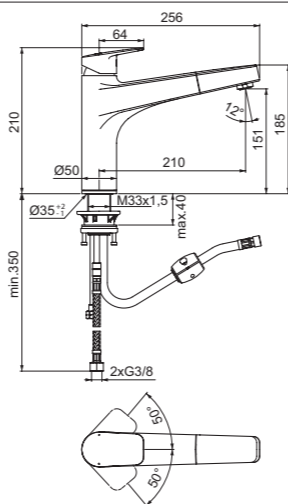

MISCELATORE MONOCOMANDO PER CUCINA / LAVANDERIA

MODELLO	CODICE
Miscelatore monocomando a bocca bassa. Cromato	BD321AA

- Orientabile a 360°
- Altezza bocca di erogazione 134 mm
- Cartuccia FirmaFlow® da 28 mm con sistema EKO
- Limitatore di temperatura incluso
- Aeratore in silicone anticalcare autopulente
- Sistema di fissaggio con barra filettata M33
- Tubi di raccordo flessibili G3/8" a corredo

MISCELATORE MONOCOMANDO PER CUCINA / LAVANDERIA

MODELLO	CODICE
Miscelatore monocomando a bocca media. Cromato	BD325AA

- Orientabile a 360°
- Altezza bocca di erogazione 155 mm
- Limitatore di temperatura incluso
- Aeratore in silicone anticalcare autopulente
- Sistema di fissaggio con barra filettata M33
- Tubi di raccordo flessibili G3/8" a corredo

MISCELATORE MONOCOMANDO PER CUCINA / LAVANDERIA A BOCCA ESTRAIBILE

MODELLO	CODICE
Miscelatore monocomando a bocca media estraibile. Cromato	BD331AA

- Orientabile a 120°
- Bocca estraibile con doccetta
- Altezza bocca di erogazione 151 mm
- Cartuccia FirmaFlow® da 28 mm con sistema EKO
- Limitatore di temperatura incluso
- Aeratore in silicone anticalcare autopulente
- Sistema di fissaggio con barra filettata M33
- Tubi di raccordo flessibili G3/8" a corredo

MISCELATORE MONOCOMANDO PER CUCINA / LAVANDERIA

MODELLO	CODICE
Miscelatore monocomando a bocca alta tubolare. Cromato	BD334AA

- Bocca di erogazione tubolare orientabile a 360°
- Altezza bocca di erogazione 209 mm
- Cartuccia FirmaFlow® da 38 mm con sistema EKO e BlueStart®
- Limitatore di temperatura incluso
- Aeratore in silicone anticalcare autopulente
- Sistema di fissaggio EasyFix
- Tubi di raccordo flessibili G3/8" a corredo

MISCELATORE MONOCOMANDO PER CUCINA / LAVANDERIA A BOCCA ESTRAIBILE