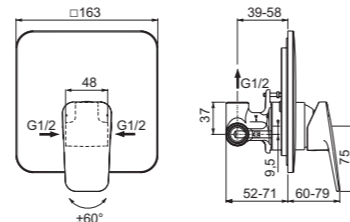

MISCELATORE MONOCOMANDO ESTERNO DOCCIA

MODELLO
Senza accessori doccia. Cromato

CODICE
BD250AA

- Cartuccia FirmaFlow® da 38 mm con sistema EKO
- Limitatore di temperatura incluso
- Raccordi ad S da 1/2"

MISCELATORE MONOCOMANDO ESTERNO VASCA/DOCCIA

MODELLO
Con accessori doccia. Cromato

CODICE
BD258AA

Senza accessori doccia. Cromato
BD256AA

- Cartuccia FirmaFlow® da 38 mm con sistema EKO
- Limitatore di temperatura incluso
- Doccetta Idealrain 1 funzione
- Raccordi ad S da 1/2"

MISCELATORE MONOCOMANDO A INCASSO DOCCIA (1 VIA)

MODELLO
Senza accessori doccia. Cromato

CODICE
BD252AA

- Cartuccia FirmaFlow® da 47 mm con sistema EKO
- Limitatore di temperatura incluso
- Corpo ad incasso incluso nella confezione

MISCELATORE PMONOCOMANDO A INCASSO DOCCIA (SOLO PARTI ESTERNE)

MODELLO
Solo parti esterne. Cromato

CODICE
BD279AA

Corpo ad incasso. Neutro
A1300NU

- Senza accessori doccia
- Limitatore di temperatura incluso
- Corpo ad incasso da ordinare separatamente

MISCELATORE MONOCOMANDO A INCASSO VASCA/DOCCIA (2 VIE)

MODELLO
Senza accessori doccia. Cromato

CODICE
BD259AA

- Cartuccia FirmaFlow® da 47 mm con sistema EKO
- Limitatore di temperatura incluso
- Corpo ad incasso incluso nella confezione

MISCELATORE MONOCOMANDO A INCASSO VASCA/DOCCIA (SOLO PARTI ESTERNE)

MODELLO
Solo parti esterne. Cromato

CODICE
BD280AA

Corpo ad incasso. Neutro
A1300NU

- Senza accessori doccia
- Corpo ad incasso da ordinare separatamente