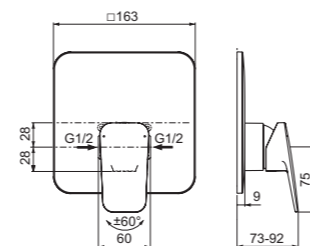

MISCELATORE MONOCOMANDO ESTERNO DOCCIA

MODELLO
Senza accessori doccia. Cromato

CODICE
BD250AA

- Cartuccia FirmaFlow® da 38 mm con sistema EKO
- Limitatore di temperatura incluso
- Raccordi ad S da 1/2"

MISCELATORE MONOCOMANDO ESTERNO VASCA/DOCCIA

MODELLO
Con accessori doccia. Cromato

CODICE
BD258AA

Senza accessori doccia. Cromato
BD256AA

- Cartuccia FirmaFlow® da 38 mm con sistema EKO
- Limitatore di temperatura incluso
- Doccetta Idealrain 1 funzione
- Raccordi ad S da 1/2"

MISCELATORE MONOCOMANDO A INCASSO DOCCIA (1 VIA)

MODELLO
Senza accessori doccia. Cromato

CODICE
BD252AA

- Cartuccia FirmaFlow® da 47 mm con sistema EKO
- Limitatore di temperatura incluso
- Corpo ad incasso incluso nella confezione

MISCELATORE PMONOCOMANDO A INCASSO DOCCIA (SOLO PARTI ESTERNE)

MODELLO
Solo parti esterne. Cromato

CODICE
BD279AA

Corpo ad incasso. Neutro
A1300NU

- Senza accessori doccia
- Limitatore di temperatura incluso
- Corpo ad incasso da ordinare separatamente

MISCELATORE MONOCOMANDO A INCASSO VASCA/DOCCIA (2 VIE)

MODELLO
Senza accessori doccia. Cromato

CODICE
BD259AA

- Cartuccia FirmaFlow® da 47 mm con sistema EKO
- Limitatore di temperatura incluso
- Corpo ad incasso incluso nella confezione

MISCELATORE MONOCOMANDO A INCASSO VASCA/DOCCIA (SOLO PARTI ESTERNE)

MODELLO
Solo parti esterne. Cromato

CODICE
BD280AA

Corpo ad incasso. Neutro
A1300NU

- Senza accessori doccia
- Corpo ad incasso da ordinare separatamente