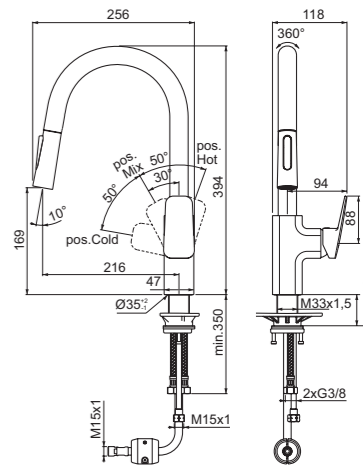

MISCELATORE MONOCOMANDO PER CUCINA / LAVANDERIA A BOCCA ESTRAIBILE

MODELLO	CODICE
Miscelatore monocomando a bocca alta tubolare estraibile. Cromato	BD338AA

- Bocca di erogazione tubolare ed orientabile a 120°
- Bocca estraibile con doccetta a due funzioni
- Altezza bocca di erogazione 169 mm
- Cartuccia FirmaFlow® da 38 mm con sistema EKO
- Limitatore di temperatura incluso
- Aeratore in silicone anticalcare autopulente
- Sistema di fissaggio con barra filettata M33
- Tubi di raccordo flessibili G3/8" a corredo