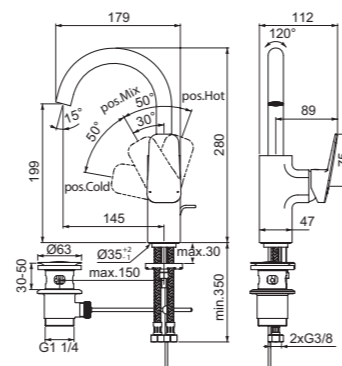

- Cartuccia FirmaFlow® da 38 mm con sistema EKO
- Limitatore di temperatura incluso
- Altezza bocca di erogazione 73 mm

MISCELATORE MONOCOMANDO LAVABO A BOCCA ALTA

MODELLO	CODICE
Con scarico a saltarello e piletta da 1-1/4", sistema di fissaggio EasyFix. Cromato	BD235AA
Senza piletta, con fissaggio EasyFix. Cromato	BD234AA

- Cartuccia FirmaFlow® da 38 mm con sistema EKO
- Limitatore di temperatura incluso
- Altezza bocca di erogazione 199 mm

* Ordinabile da settembre 2021

MISCELATORE MONOCOMANDO ESTERNO DOCCIA

MODELLO
Senza accessori doccia. Cromato