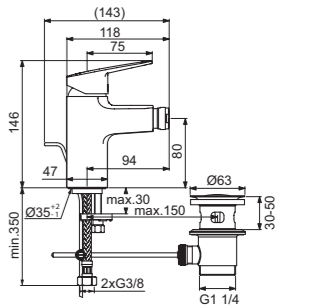

MISCELATORE MONOCOMANDO BIDET

MODELLO	CODICE
Con aeratore 5 l/min e fissaggio EasyFix. Cromato	BD248AA
Con aeratore 5 l/min e fissaggio EasyFix+.* Cromato	BD278AA

- Cartuccia FirmaFlow® da 38 mm con sistema EKO
- Limitatore di temperatura incluso