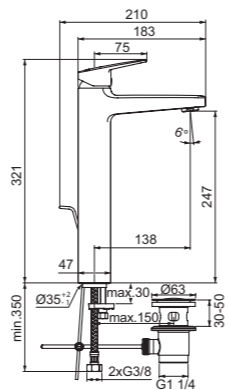

MISCELATORE MONOCOMANDO LAVABO

MODELLO	CODICE
Con aeratore 5 l/min e fissaggio EasyFix. Cromato	BD214AA
Con BlueStart®, aeratore 5 l/min e fissaggio EasyFix. Cromato	BD215AA
Con aeratore 5 l/min e fissaggio EasyFix+.* Cromato	BD274AA

- Cartuccia FirmaFlow® da 38 mm con sistema EKO
- Limitatore di temperatura incluso
- Altezza bocca di erogazione 73 mm

MISCELATORE MONOCOMANDO LAVABO PER INSTALLAZIONE INCASSO A PARETE

MODELLO	CODICE
Solo parti esterne. Cromato	BD244AA
Corpo ad incasso. Neutro	A1313NU

- Cartuccia FirmaFlow® da 28 mm
- Lunghezza bocca di erogazione 166 mm
- Corpo ad incasso A1313NU da ordinare separatamente

MISCELATORE MONOCOMANDO LAVABO

MODELLO	CODICE
Con aeratore 5 l/min e fissaggio EasyFix. Cromato	BD227AA
Con aeratore 5 l/min e fissaggio EasyFix+.* Cromato	BD276AA

- Cartuccia FirmaFlow® da 38 mm con sistema EKO
- Limitatore di temperatura incluso
- Altezza bocca di erogazione 88 mm

MISCELATORE MONOCOMANDO BIDET

MODELLO	CODICE
Con aeratore 5 l/min e fissaggio EasyFix. Cromato	BD248AA
Con aeratore 5 l/min e fissaggio EasyFix+.* Cromato	BD278AA

- Cartuccia FirmaFlow® da 38 mm con sistema EKO
- Limitatore di temperatura incluso

MISCELATORE MONOCOMANDO LAVABO DA APPOGGIO SU PIANO

MODELLO	CODICE
Con scarico a saltarello e piletta da 1-1/4", sistema di fissaggio EasyFix. Cromato	BD238AA
Senza piletta, con fissaggio EasyFix. Cromato	BD236AA
Con scarico a saltarello e piletta da 1-1/4", sistema di fissaggio EasyFix+.* Cromato	BD277AA

- Cartuccia FirmaFlow® da 38 mm con sistema EKO
- Limitatore di temperatura incluso
- Altezza bocca di erogazione 247 mm

MISCELATORE MONOCOMANDO LAVABO A LEVA LUNGA

MODELLO	CODICE
Con aeratore 5 l/min e fissaggio EasyFix.* Cromato	BD218AA