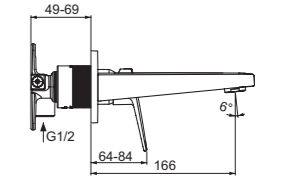

MODELLO	CODICE
Solo parti esterne. Cromato	BD244AA
Corpo ad incasso. Neutro	A1313NU

- Cartuccia FirmaFlow® da 28 mm
- Lunghezza bocca di erogazione 166 mm
- Corpo ad incasso A1313NU da ordinare separatamente