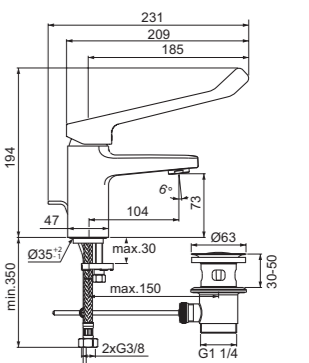

MISCELATORE MONOCOMANDO LAVABO

MODELLO	CODICE
Con aeratore 5 l/min e fissaggio EasyFix. Cromato	BD214AA
Con BlueStart®, aeratore 5 l/min e fissaggio EasyFix. Cromato	BD215AA
Con aeratore 5 l/min e fissaggio EasyFix+.* Cromato	BD274AA

- Cartuccia FirmaFlow® da 38 mm con sistema EKO
- Limitatore di temperatura incluso
- Altezza bocca di erogazione 73 mm

MISCELATORE MONOCOMANDO LAVABO PER INSTALLAZIONE INCASSO A PARETE

MODELLO	CODICE
Solo parti esterne. Cromato	BD244AA
Corpo ad incasso. Neutro	A1313NU

- Cartuccia FirmaFlow® da 28 mm
- Lunghezza bocca di erogazione 166 mm
- Corpo ad incasso A1313NU da ordinare separatamente

MISCELATORE MONOCOMANDO LAVABO

MODELLO	CODICE
Con aeratore 5 l/min e fissaggio EasyFix. Cromato	BD227AA
Con aeratore 5 l/min e fissaggio EasyFix+.* Cromato	BD276AA

- Cartuccia FirmaFlow® da 38 mm con sistema EKO
- Limitatore di temperatura incluso
- Altezza bocca di erogazione 88 mm

MISCELATORE MONOCOMANDO BIDET

MODELLO	CODICE
Con aeratore 5 l/min e fissaggio EasyFix. Cromato	BD248AA
Con aeratore 5 l/min e fissaggio EasyFix+.* Cromato	BD278AA

- Cartuccia FirmaFlow® da 38 mm con sistema EKO
- Limitatore di temperatura incluso

MISCELATORE MONOCOMANDO LAVABO DA APPOGGIO SU PIANO

MODELLO	CODICE
Con scarico a saltarello e piletta da 1-1/4", sistema di fissaggio EasyFix. Cromato	BD238AA
Senza piletta, con fissaggio EasyFix. Cromato	BD236AA
Con scarico a saltarello e piletta da 1-1/4", sistema di fissaggio EasyFix+.* Cromato	BD277AA

- Cartuccia FirmaFlow® da 38 mm con sistema EKO
- Limitatore di temperatura incluso
- Altezza bocca di erogazione 247 mm

MISCELATORE MONOCOMANDO LAVABO A LEVA LUNGA

MODELLO	CODICE
Con aeratore 5 l/min e fissaggio EasyFix.* Cromato	BD218AA