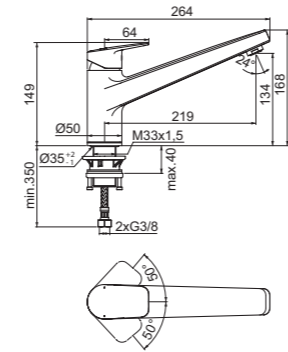

- Orientabile a 360°
- Altezza bocca di erogazione 134 mm
- Cartuccia FirmaFlow® da 28 mm con sistema EKO
- Limitatore di temperatura incluso
- Aeratore in silicone anticalcare autopulente
- Sistema di fissaggio con barra filettata M33
- Tubi di raccordo flessibili G3/8" a corredo