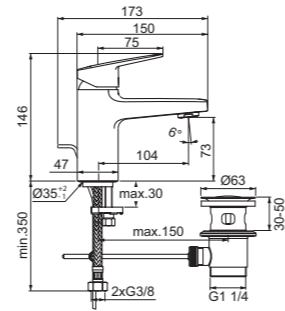

MISCELATORE MONOCOMANDO LAVABO

MODELLO	CODICE
Con aeratore 5 l/min e fissaggio EasyFix. Cromato	BD214AA
Con BlueStart®, aeratore 5 l/min e fissaggio EasyFix. Cromato	BD215AA
Con aeratore 5 l/min e fissaggio EasyFix+.* Cromato	BD274AA

- Cartuccia FirmaFlow® da 38 mm con sistema EKO
- Limitatore di temperatura incluso
- Altezza bocca di erogazione 73 mm

MISCELATORE MONOCOMANDO LAVABO PER INSTALLAZIONE INCASSO A PARETE

MODELLO	CODICE
Solo parti esterne. Cromato	BD244AA
Corpo ad incasso. Neutro	A1313NU

- Cartuccia FirmaFlow® da 28 mm
- Lunghezza bocca di erogazione 166 mm
- Corpo ad incasso A1313NU da ordinare separatamente

MISCELATORE MONOCOMANDO LAVABO

MODELLO	CODICE
Con aeratore 5 l/min e fissaggio EasyFix. Cromato	BD227AA
Con aeratore 5 l/min e fissaggio EasyFix+.* Cromato	BD276AA

- Cartuccia FirmaFlow® da 38 mm con sistema EKO
- Limitatore di temperatura incluso
- Altezza bocca di erogazione 88 mm

MISCELATORE MONOCOMANDO BIDET

MODELLO	CODICE
Con aeratore 5 l/min e fissaggio EasyFix. Cromato	BD248AA
Con aeratore 5 l/min e fissaggio EasyFix+.* Cromato	BD278AA

- Cartuccia FirmaFlow® da 38 mm con sistema EKO
- Limitatore di temperatura incluso

MISCELATORE MONOCOMANDO LAVABO DA APPOGGIO SU PIANO

MODELLO	CODICE
Con scarico a saltarello e piletta da 1-1/4", sistema di fissaggio EasyFix. Cromato	BD238AA
Senza piletta, con fissaggio EasyFix. Cromato	BD236AA
Con scarico a saltarello e piletta da 1-1/4", sistema di fissaggio EasyFix+.* Cromato	BD277AA

- Cartuccia FirmaFlow® da 38 mm con sistema EKO
- Limitatore di temperatura incluso
- Altezza bocca di erogazione 247 mm

MISCELATORE MONOCOMANDO LAVABO A LEVA LUNGA

MODELLO	CODICE
Con aeratore 5 l/min e fissaggio EasyFix.* Cromato	BD218AA