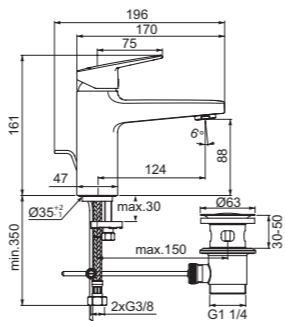

MISCELATORE MONOCOMANDO LAVABO

MODELLO	CODICE
Con aeratore 5 l/min e fissaggio EasyFix. Cromato	BD214AA
Con BlueStart®, aeratore 5 l/min e fissaggio EasyFix. Cromato	BD215AA
Con aeratore 5 l/min e fissaggio EasyFix+.* Cromato	BD274AA

- Cartuccia FirmaFlow® da 38 mm con sistema EKO
- Limitatore di temperatura incluso
- Altezza bocca di erogazione 73 mm

MISCELATORE MONOCOMANDO LAVABO PER INSTALLAZIONE INCASSO A PARETE

MODELLO	CODICE
Solo parti esterne. Cromato	BD244AA
Corpo ad incasso. Neutro	A1313NU

- Cartuccia FirmaFlow® da 28 mm
- Lunghezza bocca di erogazione 166 mm
- Corpo ad incasso A1313NU da ordinare separatamente

MISCELATORE MONOCOMANDO LAVABO

MODELLO	CODICE
Con aeratore 5 l/min e fissaggio EasyFix. Cromato	BD227AA
Con aeratore 5 l/min e fissaggio EasyFix+.* Cromato	BD276AA

- Cartuccia FirmaFlow® da 38 mm con sistema EKO
- Limitatore di temperatura incluso
- Altezza bocca di erogazione 88 mm

MISCELATORE MONOCOMANDO BIDET

MODELLO	CODICE
Con aeratore 5 l/min e fissaggio EasyFix. Cromato	BD248AA
Con aeratore 5 l/min e fissaggio EasyFix+.* Cromato	BD278AA

- Cartuccia FirmaFlow® da 38 mm con sistema EKO
- Limitatore di temperatura incluso

MISCELATORE MONOCOMANDO LAVABO DA APPOGGIO SU PIANO

MODELLO	CODICE
Con scarico a saltarello e piletta da 1-1/4", sistema di fissaggio EasyFix. Cromato	BD238AA
Senza piletta, con fissaggio EasyFix. Cromato	BD236AA
Con scarico a saltarello e piletta da 1-1/4", sistema di fissaggio EasyFix+.* Cromato	BD277AA

- Cartuccia FirmaFlow® da 38 mm con sistema EKO
- Limitatore di temperatura incluso
- Altezza bocca di erogazione 247 mm

MISCELATORE MONOCOMANDO LAVABO A LEVA LUNGA

MODELLO	CODICE
Con aeratore 5 l/min e fissaggio EasyFix.* Cromato	BD218AA