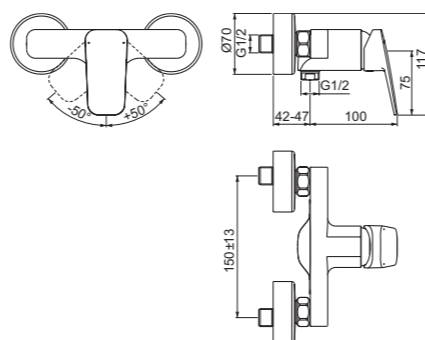

MISCELATORE MONOCOMANDO ESTERNO DOCCIA

MODELLO
Senza accessori doccia. Cromato

CODICE
BD250AA

- Cartuccia FirmaFlow® da 38 mm con sistema EKO
- Limitatore di temperatura incluso
- Raccordi ad S da 1/2"

MISCELATORE MONOCOMANDO ESTERNO VASCA/DOCCIA

MODELLO
Con accessori doccia. Cromato

CODICE
BD258AA

Senza accessori doccia. Cromato
BD256AA

- Cartuccia FirmaFlow® da 38 mm con sistema EKO
- Limitatore di temperatura incluso
- Doccetta Idealrain 1 funzione
- Raccordi ad S da 1/2"

MISCELATORE MONOCOMANDO A INCASSO DOCCIA (1 VIA)

MODELLO
Senza accessori doccia. Cromato

CODICE
BD252AA

- Cartuccia FirmaFlow® da 47 mm con sistema EKO
- Limitatore di temperatura incluso
- Corpo ad incasso incluso nella confezione

MISCELATORE PMONOCOMANDO A INCASSO DOCCIA (SOLO PARTI ESTERNE)

MODELLO
Solo parti esterne. Cromato

CODICE
BD279AA

Corpo ad incasso. Neutro
A1300NU

- Senza accessori doccia
- Limitatore di temperatura incluso
- Corpo ad incasso da ordinare separatamente

MISCELATORE MONOCOMANDO A INCASSO VASCA/DOCCIA (2 VIE)

MODELLO
Senza accessori doccia. Cromato

CODICE
BD259AA

- Cartuccia FirmaFlow® da 47 mm con sistema EKO
- Limitatore di temperatura incluso
- Corpo ad incasso incluso nella confezione

MISCELATORE MONOCOMANDO A INCASSO VASCA/DOCCIA (SOLO PARTI ESTERNE)

MODELLO
Solo parti esterne. Cromato

CODICE
BD280AA

Corpo ad incasso. Neutro
A1300NU

- Senza accessori doccia
- Corpo ad incasso da ordinare separatamente