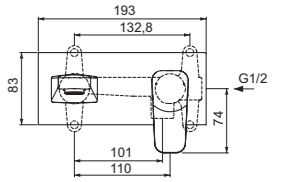

MODELLO	CODICE
Solo parti esterne. Cromato	BD244AA
Corpo ad incasso. Neutro	A1313NU

- Cartuccia FirmaFlow® da 28 mm
- Lunghezza bocca di erogazione 166 mm
- Corpo ad incasso A1313NU da ordinare separatamente