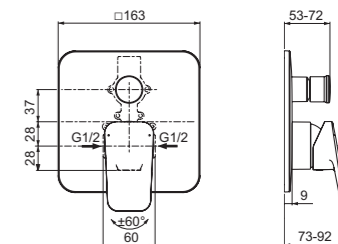

MISCELATORE MONOCOMANDO ESTERNO DOCCIA

MODELLO
Senza accessori doccia. Cromato

CODICE
BD250AA

- Cartuccia FirmaFlow® da 38 mm con sistema EKO
- Limitatore di temperatura incluso
- Raccordi ad S da 1/2"

MISCELATORE MONOCOMANDO ESTERNO VASCA/DOCCIA

MODELLO
Con accessori doccia. Cromato

CODICE
BD258AA

Senza accessori doccia. Cromato
BD256AA

- Cartuccia FirmaFlow® da 38 mm con sistema EKO
- Limitatore di temperatura incluso
- Doccetta Idealrain 1 funzione
- Raccordi ad S da 1/2"

MISCELATORE MONOCOMANDO A INCASSO DOCCIA (1 VIA)

MODELLO
Senza accessori doccia. Cromato

CODICE
BD252AA

- Cartuccia FirmaFlow® da 47 mm con sistema EKO
- Limitatore di temperatura incluso
- Corpo ad incasso incluso nella confezione

MISCELATORE PMONOCOMANDO A INCASSO DOCCIA (SOLO PARTI ESTERNE)

MODELLO
Solo parti esterne. Cromato

CODICE
BD279AA

Corpo ad incasso. Neutro
A1300NU

- Senza accessori doccia
- Limitatore di temperatura incluso
- Corpo ad incasso da ordinare separatamente

MISCELATORE MONOCOMANDO A INCASSO VASCA/DOCCIA (2 VIE)

MODELLO
Senza accessori doccia. Cromato

CODICE
BD259AA

- Cartuccia FirmaFlow® da 47 mm con sistema EKO
- Limitatore di temperatura incluso
- Corpo ad incasso incluso nella confezione

MISCELATORE MONOCOMANDO A INCASSO VASCA/DOCCIA (SOLO PARTI ESTERNE)

MODELLO
Solo parti esterne. Cromato

CODICE
BD280AA

Corpo ad incasso. Neutro
A1300NU

- Senza accessori doccia
- Corpo ad incasso da ordinare separatamente