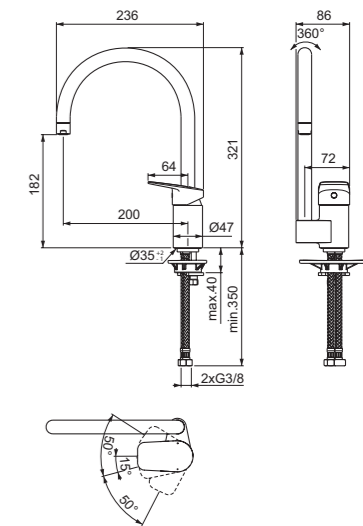

MISCELATORE MONOCOMANDO PER CUCINA / LAVANDERIA

MODELLO	CODICE
Miscelatore monocomando a bocca bassa. Cromato	BD321AA

- Orientabile a 360°
- Altezza bocca di erogazione 134 mm
- Cartuccia FirmaFlow® da 28 mm con sistema EKO
- Limitatore di temperatura incluso
- Aeratore in silicone anticalcare autopulente
- Sistema di fissaggio con barra filettata M33
- Tubi di raccordo flessibili G3/8" a corredo

MISCELATORE MONOCOMANDO PER CUCINA / LAVANDERIA

MODELLO	CODICE
Miscelatore monocomando a bocca media. Cromato	BD325AA

- Orientabile a 360°
- Altezza bocca di erogazione 155 mm
- Limitatore di temperatura incluso
- Aeratore in silicone anticalcare autopulente
- Sistema di fissaggio con barra filettata M33
- Tubi di raccordo flessibili G3/8" a corredo

MISCELATORE MONOCOMANDO PER CUCINA / LAVANDERIA A BOCCA ESTRAIBILE

MODELLO	CODICE
Miscelatore monocomando a bocca media estraibile. Cromato	BD331AA

- Orientabile a 120°
- Bocca estraibile con doccetta
- Altezza bocca di erogazione 151 mm
- Cartuccia FirmaFlow® da 28 mm con sistema EKO
- Limitatore di temperatura incluso
- Aeratore in silicone anticalcare autopulente
- Sistema di fissaggio con barra filettata M33
- Tubi di raccordo flessibili G3/8" a corredo

MISCELATORE MONOCOMANDO PER CUCINA / LAVANDERIA

MODELLO	CODICE
Miscelatore monocomando a bocca alta tubolare. Cromato	BD334AA

- Bocca di erogazione tubolare orientabile a 360°
- Altezza bocca di erogazione 209 mm
- Cartuccia FirmaFlow® da 38 mm con sistema EKO e BlueStart®
- Limitatore di temperatura incluso
- Aeratore in silicone anticalcare autopulente
- Sistema di fissaggio EasyFix
- Tubi di raccordo flessibili G3/8" a corredo

MISCELATORE MONOCOMANDO PER CUCINA / LAVANDERIA A BOCCA ESTRAIBILE