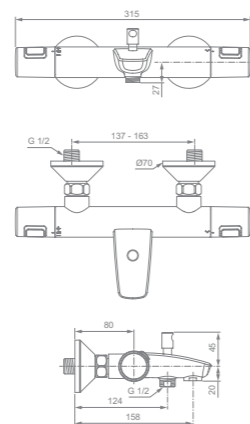

Cool Body
Valvola termostatica di sicurezza
Risparmio idrico ed energetico
5 anni di garanzia