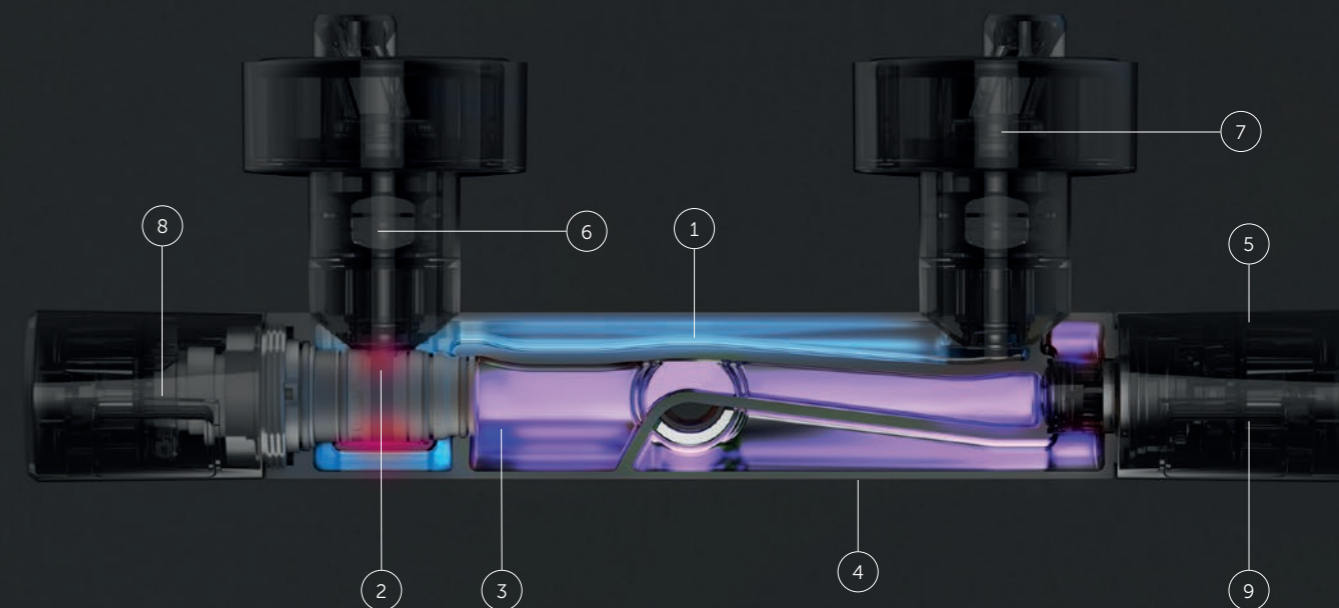

## MAGGIORE SICUREZZA

La tecnologia alla base di Ceratherm T non è solo intelligente, è anche più sicura, rendendola la scelta ideale per tutte le applicazioni.

Cool Body

Freddo al tatto, anche sotto pressione.

Indipendentemente dalla temperatura che sceglierai, Ceratherm T resta freddo al tatto. L'intera gamma impiega la tecnologia Cool Body per garantire che il flusso di acqua calda sia sempre circondato da acqua fredda, proteggendo gli utenti di tutte le età dalle scottature e garantendo il massimo del comfort.