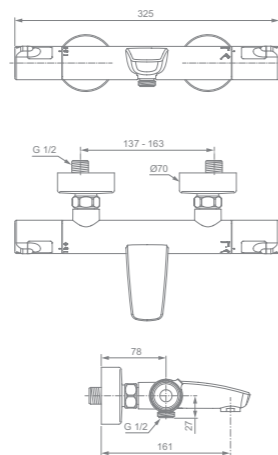

Deviatore in ceramica integrato con
manopola per la selezione della modalità
doccetta o getto
Cool Body
Valvola termostatica di sicurezza
Risparmio idrico ed energetico
5 anni di garanzia