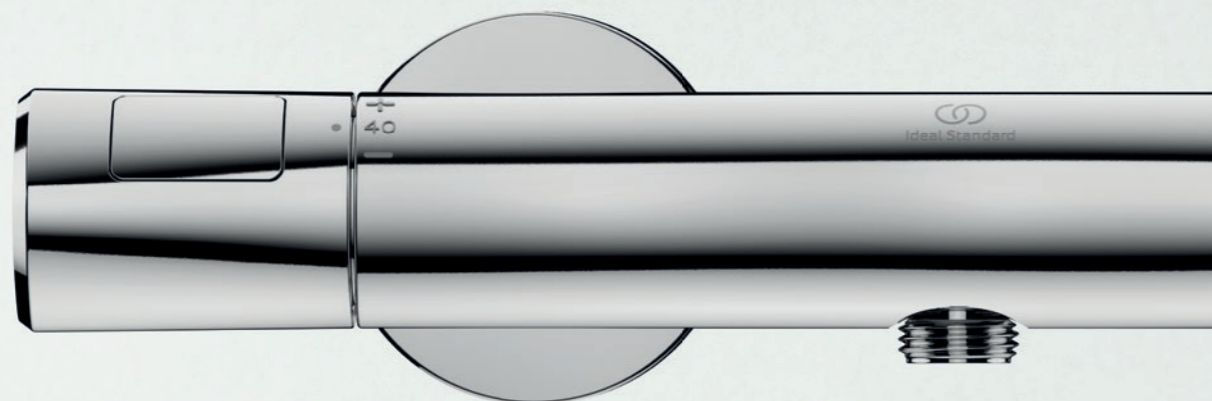

T100

T50

T25

Ceratherm T

IL POTERE DELLA SCELTA

I vari modelli della gamma Ceratherm T comprendono un'ampia scelta di miscelatori e accessori, tra cui le doccette Idealrain, offrendoti tutto ciò di cui hai bisogno per rendere il tuo bagno ancora più accogliente.

CERATHERM
T100. T50. T25