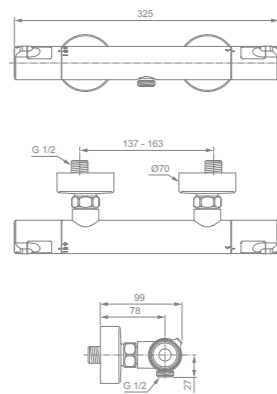

Cool Body
Valvola termostatica di sicurezza
Risparmio idrico ed energetico
5 anni di garanzia