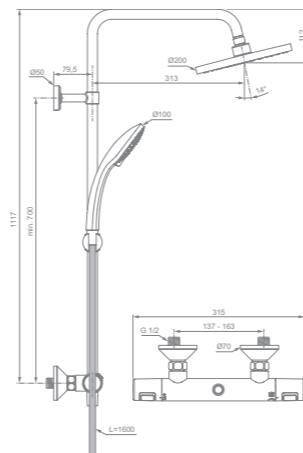

Ceratherm T25
**Colonna doccia con
miscelatore termostatico
esterno, doccetta
e soffione**
A7208AA

Deviatore in ceramica integrato con manopola per la selezione della modalità doccetta o soffione
Cool Body
Valvola termostatica di sicurezza
Risparmio idrico ed energetico
Doccetta Idealrain multifunzione Ø110 mm 8 l/min
Pulizia semplificata
Include un tubo flessibile Idealflex in materiale plastico ad effetto metallico 1600 mm
Il Sistema Easymount consente il riutilizzo dei fori di montaggio esistenti e una regolazione semplificata
Soffione in metallo Ø200 mm 12 l/min
5 anni di garanzia