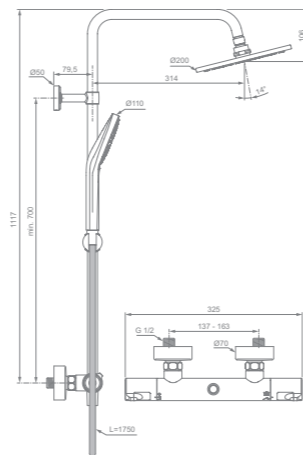

Ceratherm T50
**Colonna doccia con
miscelatore termostatico
esterno, doccetta EVO
e soffione**
A7225AA

Deviatore in ceramica integrato con
manopola per la selezione della modalità
doccetta o soffione
Cool Body
Valvola termostatica di sicurezza
Risparmio idrico ed energetico
Doccetta Idealrain EVO R multifunzione
Ø110 mm con pulsante Navigo® 8 l/min
Pulizia semplificata
Include un tubo flessibile Idealflex in
materiale plastico ad effetto metallico
1750 mm
Il Sistema Easymount consente il riutilizzo
dei fori di montaggio esistenti e una
regolazione semplificata
Soffione in metallo Ø200 mm 12 l/min
5 anni di garanzia