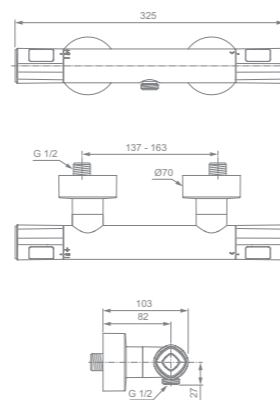

Cool Body
Valvola termostatica di sicurezza
Risparmio idrico ed energetico
5 anni di garanzia