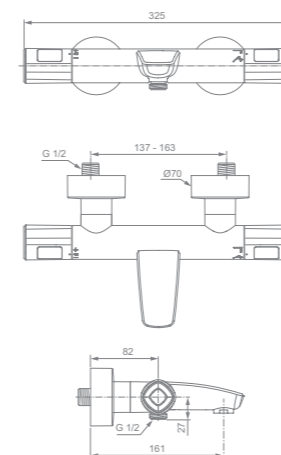

Deviatore in ceramica integrato con
manopola per la selezione della modalità
doccetta o getto
Cool Body
Valvola termostatica di sicurezza
Risparmio idrico ed energetico
5 anni di garanzia