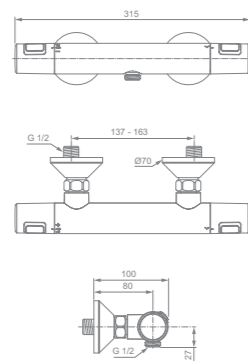

Cool Body
Valvola termostatica di sicurezza
Risparmio idrico ed energetico
5 anni di garanzia