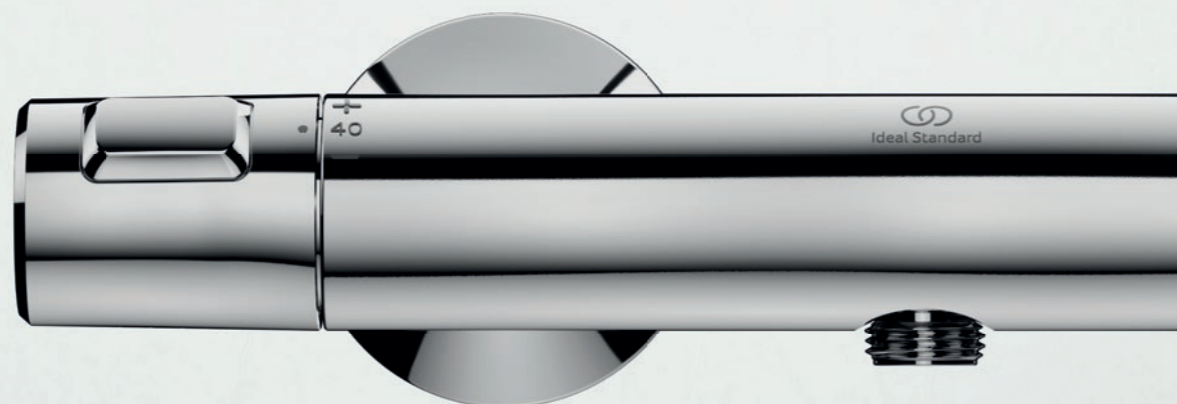

Ceratherm T

IL POTERE DELLA SCELTA

I vari modelli della gamma Ceratherm T comprendono un'ampia scelta di miscelatori e accessori, tra cui le doccette Idealrain, offrendoti tutto ciò di cui hai bisogno per rendere il tuo bagno ancora più accogliente.

CERATHERM
T100. T50. T25