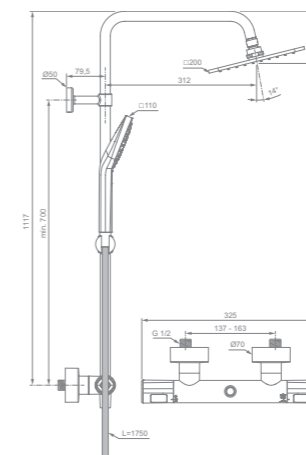

Ceratherm T100
**Colonna doccia con
miscelatore termostatico
esterno, doccetta EVO
e soffione**
A7240AA

Deviatore in ceramica integrato per la
selezione della modalità doccetta o soffione
Cool Body
Valvola termostatica di sicurezza
Risparmio idrico ed energetico
Doccetta Idealrain EVO D multifunzione 110
mm con pulsante Navigo® 8 l/min
Pulizia semplificata
Include un tubo flessibile Idealflex in
materiale plastico ad effetto metallico
1750 mm
Il Sistema Easymount consente il riutilizzo
dei fori di montaggio esistenti e una
regolazione semplificata
Soffione in metallo 200x200 mm 12 l/min
5 anni di garanzia