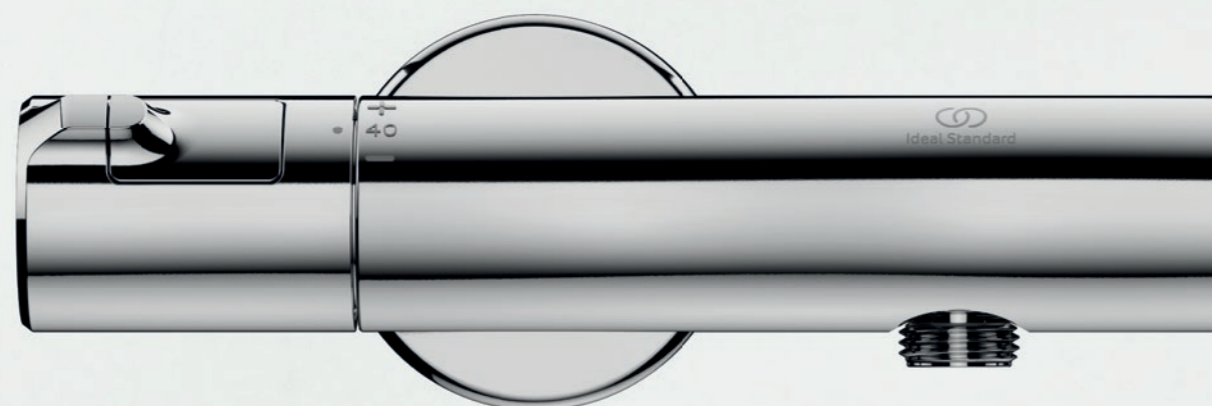

T100

T50

T25

Ceratherm T

IL POTERE DELLA SCELTA

I vari modelli della gamma Ceratherm T comprendono un'ampia scelta di miscelatori e accessori, tra cui le doccette Idealrain, offrendoti tutto ciò di cui hai bisogno per rendere il tuo bagno ancora più accogliente.

CERATHERM
T100. T50. T25