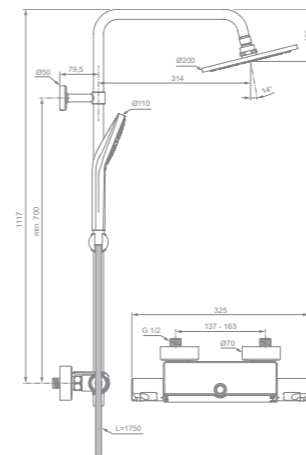

Ceratherm T50
**Colonna doccia con
miscelatore termostatico
esterno, doccetta EVO,
soffione e mensola avvolgibile**
A7230AA

Deviatore in ceramica integrato con
manopola per la selezione della modalità
doccetta o soffione
Mensola integrata per spazio aggiuntivo
Cool Body
Valvola termostatica di sicurezza
Risparmio idrico ed energetico
Doccetta Idealrain EVO R multifunzione
Ø110 mm con pulsante Navigo® 8 l/min
Pulizia semplificata
Include un tubo flessibile Idealflex in
materiale plastico ad effetto metallico
1750 mm
Il Sistema Easymount consente il riutilizzo
dei fori di montaggio esistenti e una
regolazione semplificata
Soffione in metallo Ø200 mm 12 l/min
5 anni di garanzia