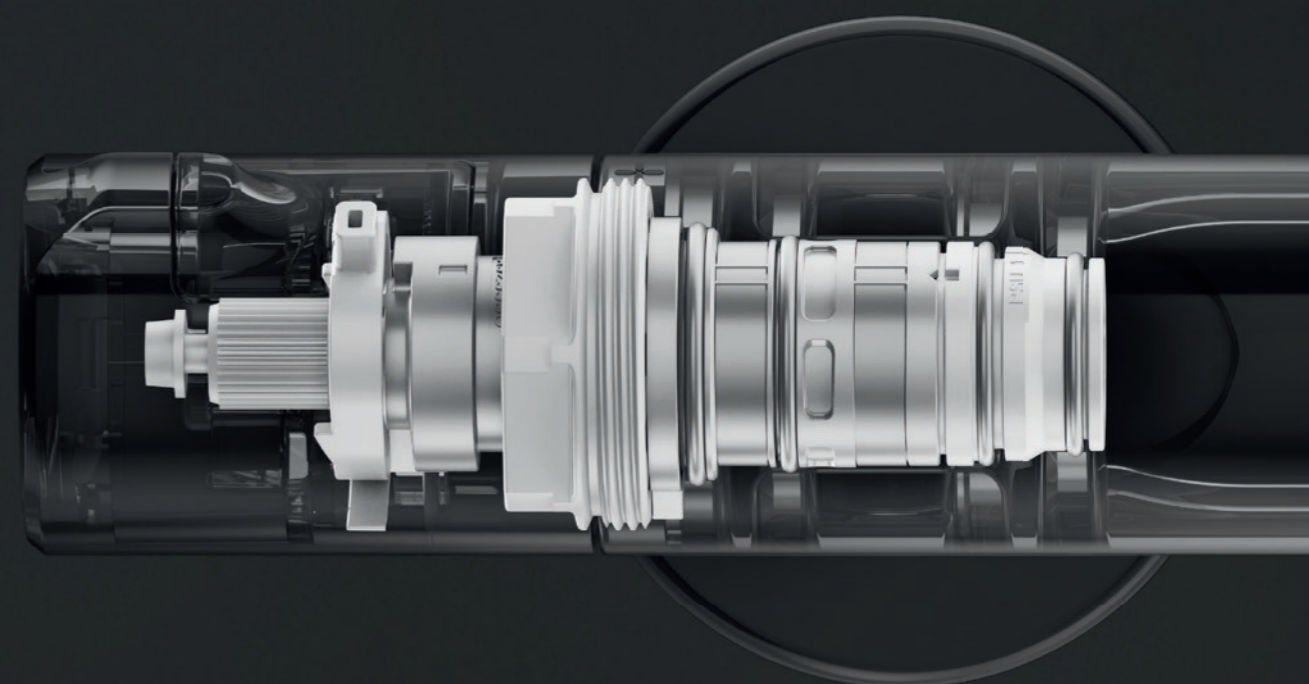

## POTENZA QUOTIDIANA

La collezione Ceratherm T di Ideal Standard progettata con la massima attenzione su ogni dettaglio, combina eleganza e prestazioni. Grazie all'eccellenza tecnologica della cartuccia FirmaFlow®, è possibile usufruire, giorno dopo giorno, di ineguagliabili livelli di resistenza, sicurezza e prestazioni uniti a un design ergonomico.

## ECCELLENZA TECNOLOGICA DAL 1969

Perfezionamento dell'originale.

Più di 50 anni fa abbiamo inventato la cartuccia a dischi ceramici per rubinetti, una vera rivoluzione per il bagno.

Da allora continuiamo a perfezionare la nostra tecnologia e a concepire nuove idee, come FirmaFlow®

Therm: nuova cartuccia termostatica per docce che offre ineguagliabili livelli di qualità resistenza e performance.

Il nostro obiettivo era quello di combinare eleganza e performance nella gamma Ceratherm T, mantenendola il più sottile possibile. Per raggiungere questo risultato, abbiamo sviluppato FirmaFlow® Therm: una rivoluzionaria cartuccia termostatica di dimensioni ridotte, che offre sicurezza ed efficienza, e un design ideale per qualsiasi bagno.