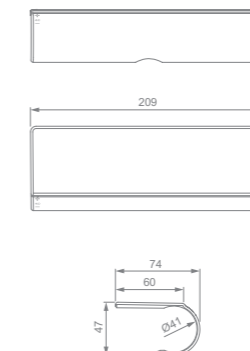

Mensola avvolgibile semplice da installare, compatibile con tutti i miscelatori della gamma Ceratherm T
Fornisce maggiore spazio utile nella doccia
Installazione semplice
Pulizia semplificata
5 anni di garanzia