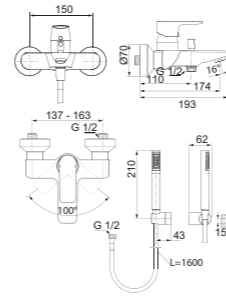

CONNECT AIR

MISCELATORE ESTERNO VASCA/DOCCIA CON ACCESSORI

MODELLO	CROMATO	SILVER STORM	BRUSHED GOLD	MAGNETIC GREY
Con accessori doccia	A7056AA	A7056GN	A7056A2	A7056A5
- Cartuccia FirmaFlow® con limitatore acqua calda - Fissaggio nascosto (bulloni coperti) - Raccordi a S con soppressori di rumore - Valvola di ritegno	- Deviatore automatico - Accessori: - Doccetta stilo in metallo - Tubo flessibile IdealFlex 1600 mm - Staffa a parete cromata