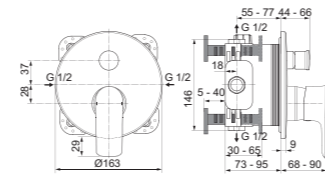

MISCELATORE AD INCASSO VASCA/DOCCIA

MODELLO	CROMATO	SILVER STORM	BRUSHED GOLD	MAGNETIC GREY
Per corpo incasso A1300NU	A7037AA	A7037GN	A7037A2	A7037A5
Miscelatore monocomando vasca/doccia ad incasso	- Deviatore automatico - Richiede corpo incasso A1300NU