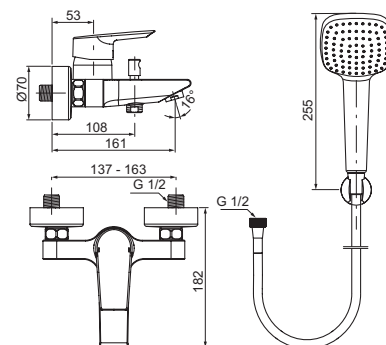

CODICE

A6547AA

MISCELATORE MONOCOMANDO AD INCASSO DOCCIA (Kit 1 + Kit 2)

MODELLO

Miscelatore ad incasso doccia