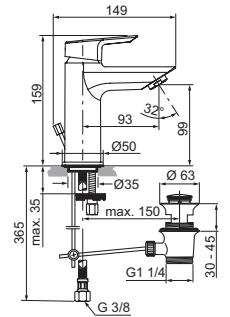

CODICE

A6550AA

MISCELATORE MONOCOMANDO LAVABO MISURA M

MODELLO

Miselatore lavabo monocomando altezza bocca 99 mm

CODICE

A7583AA

Miselatore lavabo monocomando con BlueStart®

A6543AA

MISCELATORE MONOCOMANDO LAVABO MISURA L

MODELLO

Miselatore lavabo monocomando altezza bocca 152 mm

CODICE

A6544AA

MISCELATORE MONOCOMANDO LAVABO DA APPOGGIO SU PIANO

MODELLO