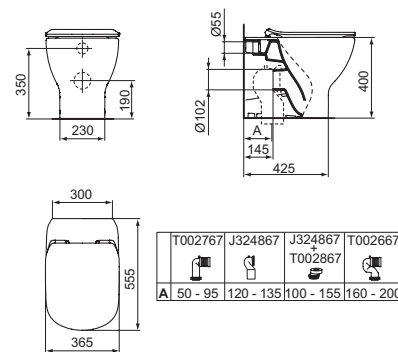

Tesi - lavabo top 800 mm

Tesi - mobile sottolavabo 800 mm - bianco laccato lucido

Specchio - con 2 luci laterali - 800 mm

Tesi - vaso e bidet sospesi

Oleas - placca di comando - cromato

Ultra Flat S - piatto doccia 1700 mm - bianco

BIDET SOSPESO

MODELLO	CODICE
Bidet sospeso monoforo - bianco	T457001
Bidet sospeso monoforo - bianco seta	T3552V1
Bidet sospeso monoforo - nero seta	T3552V3

VASO A TERRA FILO PARETE AQUABLADE®

MODELLO	CODICE
Vaso a terra filo parete AquaBlade® completo di sedile slim - bianco	T353701
Vaso a terra filo parete AquaBlade® completo di sedile slim a chiusura rallentata e sgancio rapido - bianco	T353601
Vaso a terra filo parete AquaBlade® completo di sedile slim a chiusura rallentata e sgancio rapido - bianco seta	T3536V1
Vaso a terra filo parete AquaBlade® completo di sedile slim a chiusura rallentata e sgancio rapido - nero seta	T3536V3