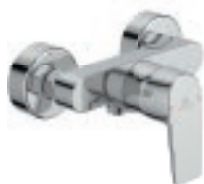

Miscelatore lavabo

Mini miscelatore lavabo

Miscelatore da appoggio su piano

Miscelatore per installazione a parete

Miscelatore bidet

Miscelatore esterno per doccia

Miscelatore esterno per vasca/doccia

Miscelatore ad incasso per doccia

Miscelatore ad incasso per vasca/doccia

Informazioni tecniche

LAVABO TOP DA 1000 MM, 800 MM, 600 MM, 500 MM

MODELLO	CODICE
Lavabo top da 1000 mm, dotato di foro centrale aperto - bianco	T350801
Lavabo top da 1000 mm, dotato di foro centrale aperto - bianco seta	T3508V1
lavabo top da 800 mm, dotato di foro centrale aperto - bianco	T350901
lavabo top da 800 mm, dotato di foro centrale aperto - bianco seta	T3509V1
lavabo top da 800 mm, dotato di foro centrale aperto - nero seta	T3509V3
lavabo top da 600 mm, dotato di foro centrale aperto - bianco	T351001
lavabo top da 600 mm, dotato di foro centrale aperto - bianco seta	T3510V1
lavabo top da 600 mm, dotato di foro centrale aperto - nero seta	T3510V3
lavabo top da 500 mm, dotato di foro centrale aperto - bianco	T004301