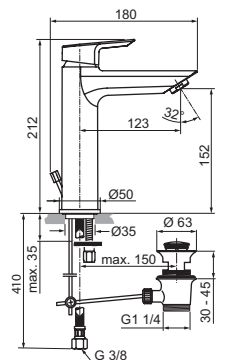

CODICE

A6550AA

MISCELATORE MONOCOMANDO LAVABO MISURA M

MODELLO

Miselatore lavabo monocomando altezza bocca 99 mm

CODICE

A7583AA

Miselatore lavabo monocomando con BlueStart®

A6543AA

MISCELATORE MONOCOMANDO LAVABO MISURA L

MODELLO

Miselatore lavabo monocomando altezza bocca 152 mm

CODICE

A6544AA

MISCELATORE MONOCOMANDO LAVABO DA APPOGGIO SU PIANO

MODELLO

Miselatore lavabo monocomando da appoggio su piano

CODICE

A6575AA

MISCELATORE MONOCOMANDO LAVABO PER INSTALLAZIONE A PARETE

MODELLO

Miselatore lavabo monocomando per installazione a parete

CODICE

A6554AA