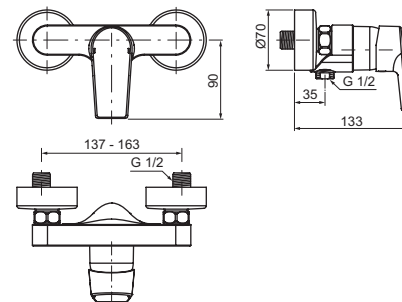

CODICE

A6546AA