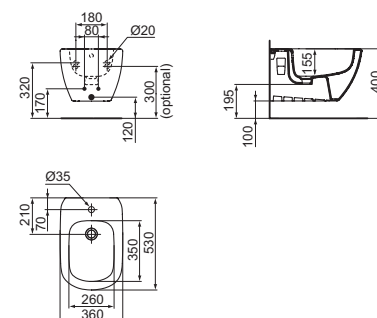

MODELLO	CODICE
Bidet sospeso monoforo - bianco	T457001
Bidet sospeso monoforo - bianco seta	T3552V1
Bidet sospeso monoforo - nero seta	T3552V3