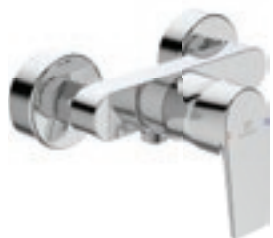

A6543AA

MISCELATORE MONOCOMANDO LAVABO MISURA L

MODELLO

Miselatore lavabo monocomando altezza bocca 152 mm

CODICE

A6544AA

MISCELATORE MONOCOMANDO LAVABO DA APPOGGIO SU PIANO

MODELLO

Miselatore lavabo monocomando da appoggio su piano

CODICE

A6575AA

MISCELATORE MONOCOMANDO LAVABO PER INSTALLAZIONE A PARETE

MODELLO

Miselatore lavabo monocomando per installazione a parete

CODICE

A6554AA

Copo ad incasso

A5948NU

MISCELATORE MONOCOMANDO BIDET

MODELLO

Miscelatore monocomando bidet

CODICE

A7582AA

MISCELATORE MONOCOMANDO ESTERNO DOCCIA