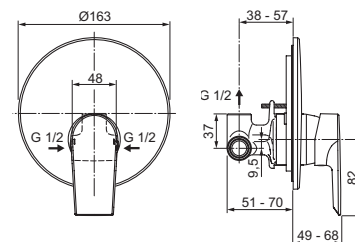

CODICE

A6548AA