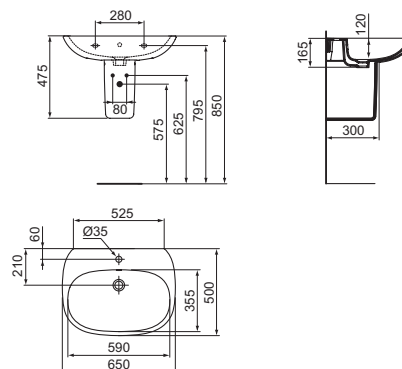

LAVABO TOP DA 1000 MM, 800 MM, 600 MM, 500 MM

MODELLO	CODICE
Lavabo top da 1000 mm, dotato di foro centrale aperto - bianco	T350801
Lavabo top da 1000 mm, dotato di foro centrale aperto - bianco seta	T3508V1
lavabo top da 800 mm, dotato di foro centrale aperto - bianco	T350901
lavabo top da 800 mm, dotato di foro centrale aperto - bianco seta	T3509V1
lavabo top da 800 mm, dotato di foro centrale aperto - nero seta	T3509V3
lavabo top da 600 mm, dotato di foro centrale aperto - bianco	T351001
lavabo top da 600 mm, dotato di foro centrale aperto - bianco seta	T3510V1
lavabo top da 600 mm, dotato di foro centrale aperto - nero seta	T3510V3
lavabo top da 500 mm, dotato di foro centrale aperto - bianco	T004301

- Può essere abbinato a mobili sottolavabo Tesi

	A (mm)	B (mm)
T3508	1025	600
T3509	825	505
T3510	625	460
T0043	525	375

LAVABO TOP DA 500 MM

MODELLO	CODICE
Lavabo top da 500 mm, dotato di foro centrale aperto	T351101

- Può essere abbinato al mobile sottolavabo Tesi T0045

LAVABO DA 650 MM

MODELLO	CODICE
Lavabo da 650 mm, dotato di foro centrale aperto	T443301
Semicolonna	T351801

LAVABO DA 600 MM

MODELLO	CODICE
Lavabo da 600 mm, dotato di foro centrale aperto	T352201
Semicolonna	T351801

Ceramica
garanzia a vita