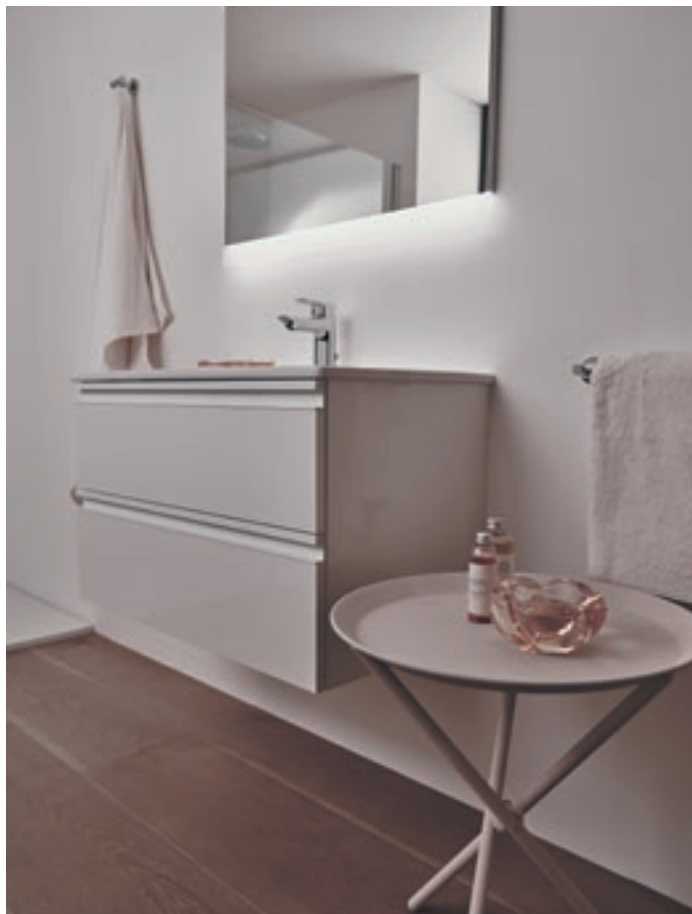

Tesi - lavabo top 800 mm

Tesi - mobile sottolavabo 800 mm - bianco laccato lucido

Specchio - con 2 luci laterali - 800 mm

Tesi - vaso e bidet sospesi

Oleas - placca di comando - cromato

Ultra Flat S - piatto doccia 1700 mm - bianco

Connect 2 - cabina doccia walk-in 1200 mm

Ceramix - miscelatore lavabo & bidet

Ceratherm T50 - miscelatore termostatico esterno per doccia

**TESI: UN PERFETTO
EQUILIBRIO TRA
FORMA E FUNZIONE**

Le sue linee morbide e geometriche creano un effetto slanciato ed elegante, con curve classiche che si fondono fluidamente con lo spazio. Ideale per qualsiasi ambiente, è perfetta per ogni uso, dai bagni di famiglia ai bagni in camera, e offre un equilibrio armonico e una versatilità in grado di renderla adatta ad ogni casa.

Un'ampia scelta
dai *lavabi top* ai
lavabi a colonna

• TESI
LAVABO TOP

Cassetti
a chiusura
rallentata
con maniglie
integrate

• TESI
MOBILE SOTTOLAVABO

Quattro
colori *tenui*
e *moderni*

Tesi - lavabo top 800 mm
Ceramix - miscelatore lavabo
Tesi - mobile 800 mm - bianco laccato lucido
Specchio - con 2 luci laterali - 800 mm

Lavabo top

Lavabo

**Vaso per cassetta AquaBlade®
completo di sedile**

Vaso AquaBlade® filo parete

Vaso sospeso AquaBlade®

Bidet filo parete

Bidet sospeso

**Bianco
01**