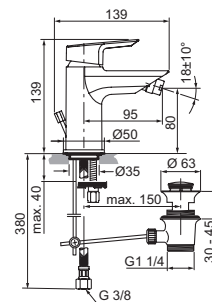

CODICE

A7582AA