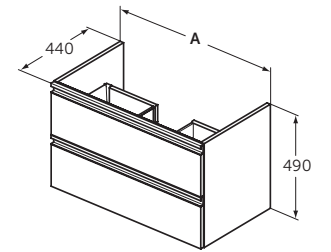

A (mm)
T0052	1000
T0051	800

	A (mm)
T0050	600
T0039	500