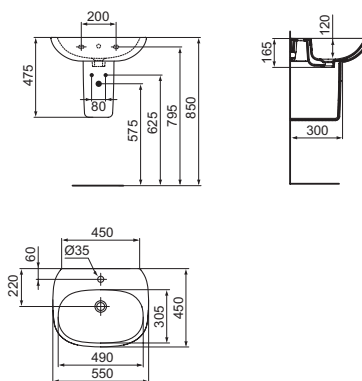

MODELLO	CODICE
Lavabo da 550 mm, dotato di foro centrale aperto	T352301
Semicolonna	T351801