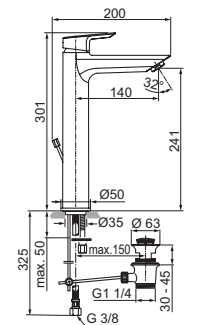

CODICE

A6575AA