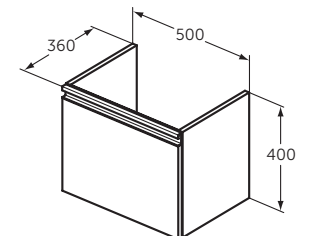

MOBILE SOTTOLAVABO 2 CASSETTI 1000 MM, 800 MM, 600 MM, 500 MM

MODELLO

- Mobile sottolavabo 1000 mm, 2 cassetti
- Mobile sottolavabo 800 mm, 2 cassetti
- Mobile sottolavabo 600 mm, 2 cassetti
- Mobile sottolavabo 500 mm, 2 cassetti

CODICE

- T0052--
- T0051--
- T0050--
- T0039--

- Utilizzo con sifone universale salvaspazio EE23033967
- Per uso con lavabi top Tesi

	A (mm)
T0052	1000
T0051	800

	A (mm)
T0050	600
T0039	500

MOBILE SOTTOLAVABO 1 CASSETTO 1000 MM, 800 MM, 600 MM, 500 MM

MODELLO

- Mobile sottolavabo 1000 mm, 1 cassetto
- Mobile sottolavabo 800 mm, 1 cassetto
- Mobile sottolavabo 600 mm, 1 cassetto
- Mobile sottolavabo 500 mm, 1 cassetto

CODICE

- T0048--
- T0047--
- T0046--
- T2689--

- Utilizzo con sifone universale salvaspazio EE23033967
- Per uso con lavabi top Tesi

	A (mm)
T0048	1000
T0047	800

	A (mm)
T0046	600
T2689	500

MOBILE SOTTOLAVABO DA 500 MM, 1 CASSETTO

MODELLO

- Mobile sottolavabo 500 mm, 1 cassetto

CODICE

- T0045--

- Utilizzo con sifone universale salvaspazio EE23033967
- Per uso con lavabo top Tesi da 500 mm T351101

FINITURE Al momento dell'ordine, aggiungere al codice il riferimento colore:

*Nota: nero seta disponibile solo per mobili sottolavabo codici T0051 e T0050