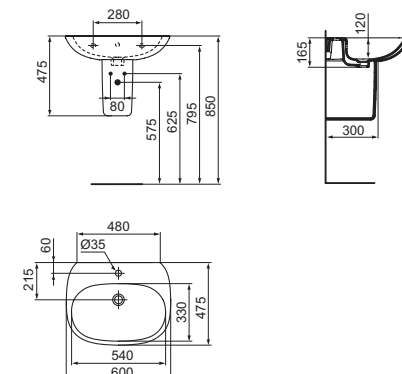

- Può essere abbinato al mobile sottolavabo Tesi T0045

LAVABO DA 650 MM

MODELLO	CODICE
Lavabo da 650 mm, dotato di foro centrale aperto	T443301
Semicolonna	T351801

LAVABO DA 600 MM

MODELLO	CODICE
Lavabo da 600 mm, dotato di foro centrale aperto	T352201
Semicolonna	T351801