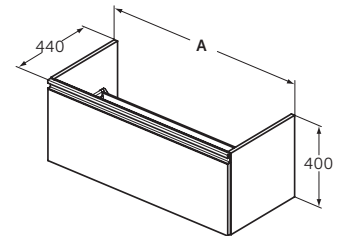

A (mm)
T0048	1000
T0047	800

	A (mm)
T0046	600
T2689	500