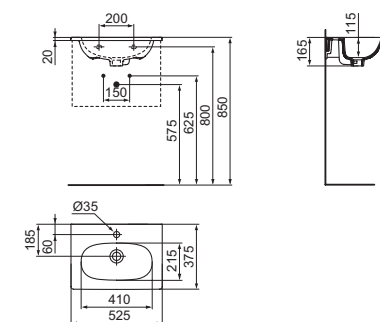

LAVABO TOP DA 1000 MM, 800 MM, 600 MM, 500 MM

MODELLO	CODICE
Lavabo top da 1000 mm, dotato di foro centrale aperto - bianco	T350801
Lavabo top da 1000 mm, dotato di foro centrale aperto - bianco seta	T3508V1
lavabo top da 800 mm, dotato di foro centrale aperto - bianco	T350901
lavabo top da 800 mm, dotato di foro centrale aperto - bianco seta	T3509V1
lavabo top da 800 mm, dotato di foro centrale aperto - nero seta	T3509V3
lavabo top da 600 mm, dotato di foro centrale aperto - bianco	T351001
lavabo top da 600 mm, dotato di foro centrale aperto - bianco seta	T3510V1
lavabo top da 600 mm, dotato di foro centrale aperto - nero seta	T3510V3
lavabo top da 500 mm, dotato di foro centrale aperto - bianco	T004301

- Può essere abbinato a mobili sottolavabo Tesi

	A (mm)	B (mm)
T3508	1025	600
T3509	825	505
T3510	625	460
T0043	525	375

LAVABO TOP DA 500 MM

MODELLO	CODICE
Lavabo top da 500 mm, dotato di foro centrale aperto	T351101

- Può essere abbinato al mobile sottolavabo Tesi T0045

LAVABO DA 650 MM

MODELLO	CODICE
Lavabo da 650 mm, dotato di foro centrale aperto	T443301
Semicolonna	T351801

LAVABO DA 600 MM

MODELLO	CODICE
Lavabo da 600 mm, dotato di foro centrale aperto	T352201
Semicolonna	T351801

Ceramica
garanzia a vita