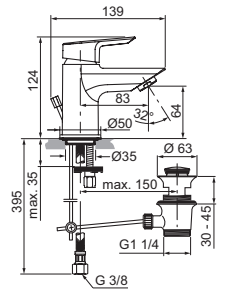

Ceramica garanzia a vita

Sedili 2 anni di garanzia

AquaBlade®

Chiusura rallentata

Sgancio rapido

MISCELATORE LAVABO MISURA S

MODELLO

Miselatore lavabo monocomando altezza bocca 64 mm

CODICE

A6550AA

MISCELATORE MONOCOMANDO LAVABO MISURA M

MODELLO

Miselatore lavabo monocomando altezza bocca 99 mm

CODICE

A7583AA

Miselatore lavabo monocomando con BlueStart®

A6543AA

MISCELATORE MONOCOMANDO LAVABO MISURA L

MODELLO

Miselatore lavabo monocomando altezza bocca 152 mm

CODICE

A6544AA

MISCELATORE MONOCOMANDO LAVABO DA APPOGGIO SU PIANO

MODELLO