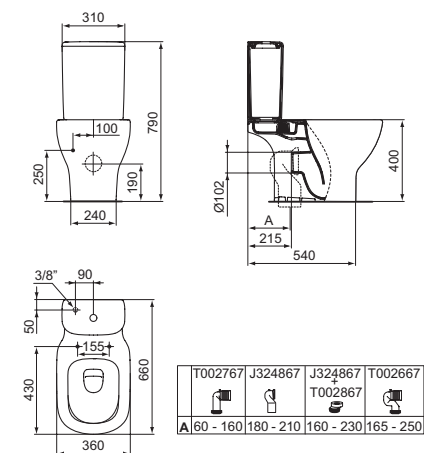

VASO PER CASSETTA AQUABLADE®

MODELLO	CODICE
Vaso per cassetta AquaBlade®, scarico orizzontale, con tecnologia AquaBlade®, completo di sedile slim - bianco	T009101
Vaso per cassetta AquaBlade®, scarico orizzontale, con tecnologia AquaBlade®, completo di sedile slim a chiusura rallentata e sgancio rapido - bianco	T356601
Cassetta con batteria dual flush (4,5/3 l) - bianco	T356801
Vaso per cassetta AquaBlade®, scarico orizzontale, con tecnologia AquaBlade® - bianco seta	T0087V1
Cassetta con batteria dual flush (4,5/3 l) - bianco seta	T3568V1
Sedile slim a chiusura rallentata e sgancio rapido - bianco seta	T3527V1