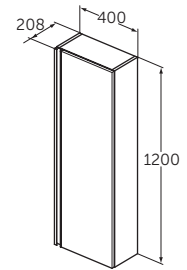

MOBILE A COLONNA 400 MM

MODELLO

Mobile a colonna 400 mm, 1 anta

CODICE

T0055--

- Anta a chiusura ammortizzata
- Opzione di installazione con cerniera a destra o sinistra
- Tre ripiani in vetro, uno fisso e due regolabili