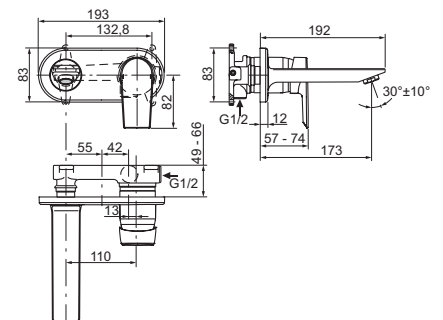

CODICE

A6554AA

Copo ad incasso

A5948NU