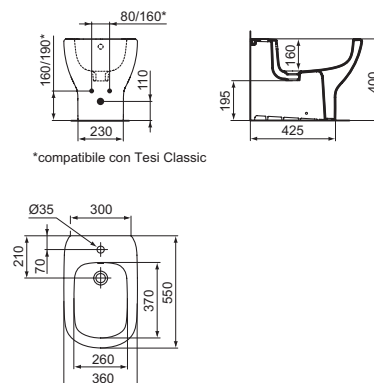

BIDET FILO PARETE

MODELLO	CODICE
Bidet monoforo per installazione filo parete - bianco	T456901
Bidet monoforo per installazione filo parete - bianco seta	T3540V1
Bidet monoforo per installazione filo parete - nero seta	T3540V3