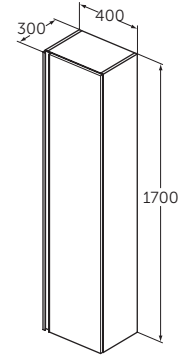

MOBILE A COLONNA 400 MM

MODELLO

Mobile a colonna 400 mm, 1 anta

CODICE

T0055--

- Anta a chiusura ammortizzata
- Opzione di installazione con cerniera a destra o sinistra
- Tre ripiani in vetro, uno fisso e due regolabili