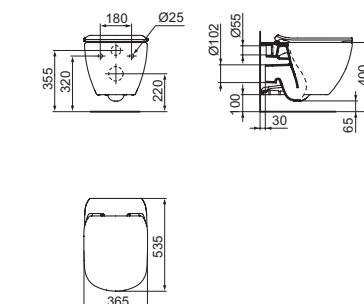

Ceramica
garanzia a vita

LAVABO DA 550 MM

MODELLO	CODICE
Lavabo da 550 mm, dotato di foro centrale aperto	T352301
Semicolonna	T351801

VASO SOSPESO AQUABLADE®

MODELLO	CODICE
Vaso sospeso AquaBlade® completo di sedile slim - bianco	T354701
Vaso sospeso AquaBlade® completo di sedile slim a chiusura rallentata e sgancio rapido - bianco	T354601
Vaso sospeso AquaBlade® completo di sedile slim a chiusura rallentata e sgancio rapido - bianco seta	T3546V1
Vaso sospeso AquaBlade® completo di sedile slim a chiusura rallentata e sgancio rapido - nero seta	T3546V3