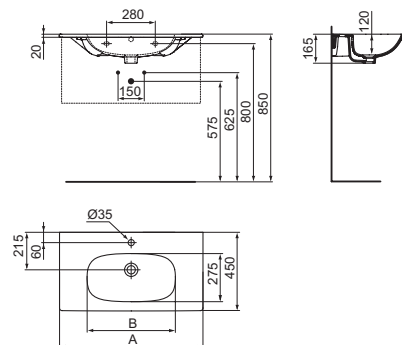

LAVABO TOP DA 1000 MM, 800 MM, 600 MM, 500 MM

MODELLO	CODICE
Lavabo top da 1000 mm, dotato di foro centrale aperto - bianco	T350801
Lavabo top da 1000 mm, dotato di foro centrale aperto - bianco seta	T3508V1
lavabo top da 800 mm, dotato di foro centrale aperto - bianco	T350901
lavabo top da 800 mm, dotato di foro centrale aperto - bianco seta	T3509V1
lavabo top da 800 mm, dotato di foro centrale aperto - nero seta	T3509V3
lavabo top da 600 mm, dotato di foro centrale aperto - bianco	T351001
lavabo top da 600 mm, dotato di foro centrale aperto - bianco seta	T3510V1
lavabo top da 600 mm, dotato di foro centrale aperto - nero seta	T3510V3
lavabo top da 500 mm, dotato di foro centrale aperto - bianco	T004301

- Può essere abbinato a mobili sottolavabo Tesi

	A (mm)	B (mm)
T3508	1025	600
T3509	825	505
T3510	625	460
T0043	525	375

LAVABO TOP DA 500 MM

MODELLO	CODICE
Lavabo top da 500 mm, dotato di foro centrale aperto	T351101

- Può essere abbinato al mobile sottolavabo Tesi T0045