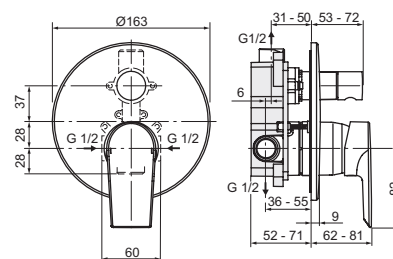

CODICE

A6549AA

Rubinetteria
5 anni di garanzia

Risparmio
idrico

Limitatore della
temperatura

EasyFix