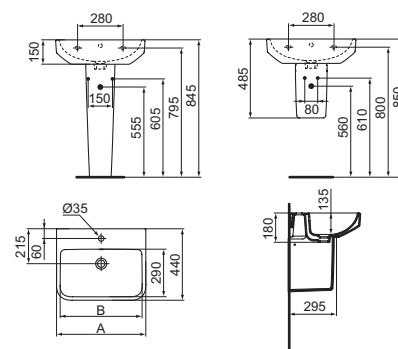

LAVABO TOP 610 MM

MODELLO	CODICE
Lavabo top 610 mm	T460501
Sifone lineare	R6625AA

- Foro rubinetteria
- Troppopieno
- Installazione a parete
- Il lavabo può essere installato con i mobili i.life B T5269 e T5270 alla struttura in metallo E2531XG, oppure installato con il sifone d'arredo R6625AA

LAVABO 650 E 600 MM

MODELLO	CODICE
Lavabo 650 mm	T460601
Lavabo 600 mm	T460701
Colonna	T473901
Semicolonna	T534601

- Foro rubinetteria
- Troppopieno
- Installazione a parete
- Il lavabo può essere installato con la colonna o la semicolonna

CODICE	A	B
T460601	650	605
T460701	600	555

LAVABO 550 E 500 MM

MODELLO	CODICE
Lavabo 550 mm	T460801
Lavabo 500 mm	T460901
Colonna	T473901
Semicolonna	T534601

- Foro rubinetteria
- Troppopieno
- Installazione a parete
- Il lavabo può essere installato con la colonna o la semicolonna