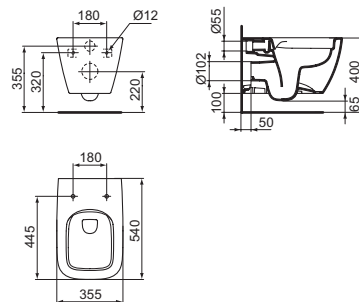

T538567

DA 34,5 A 38,5 CM

Grazie alla combinazione del raccordo eccentrico per il carico dell'acqua, è possibile coprire altezze di ingresso acqua da 34,5 a 38,5 cm.

T538867

RV19967

T538867

RimLS+

Progettato per l'igiene

LAVABO 550 MM DA SEMINCASSO

MODELLO	CODICE
Lavabo da semincasso 550 mm	T461101

- Foro rubinetteria
- Troppopieno

VASO SOSPESO

MODELLO	CODICE
Vaso sospeso	T461401

- Scarico a 4/2,6 litri
- Tecnologia di scarico RimLS+
- Fissaggio EasyFix+
- Abbinabile al sedile avvolgente a chiusura normale T46820 oppure rallentata T468301, da ordinare separatamente
- Abbinabile al sedile slim a chiusura normale T500201 oppure rallentata T500301, da ordinare separatamente
- Da abbinare al bidet T461501