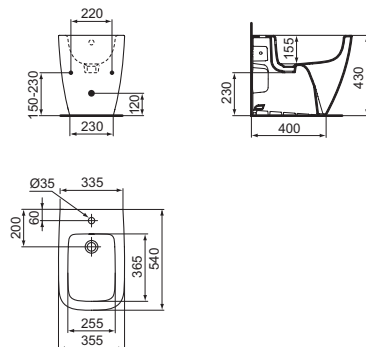

VASO A TERRA FILO PARETE UNIVERSALE

MODELLO	CODICE
Vaso a terra filo parete	T458101

- Scarico a 4/2,6 litri
- Tecnologia di scarico RimLS+
- Fissaggi nascosti
- Scarico traslato che copre distanze dal muro comprese tra i 50 e i 320 mm
- Abbinabile al sedile avvolgente a chiusura normale T468201 oppure rallentata T468301, da ordinare separatamente
- Abbinabile al sedile slim a chiusura normale T500201 oppure rallentata T500301, da ordinare separatamente
- Da abbinare al bidet T458201

BIDET A TERRA FILO PARETE UNIVERSALE

MODELLO	CODICE
Bidet a terra filo parete	T458201

- Troppopieno
- Foro rubinetteria
- Fissaggi nascosti
- Dotato di un'apertura posteriore più ampia (220 mm) per la sostituzione di vecchie installazioni

VASO PER CASSETTA

MODELLO	CODICE
Vaso per cassetta	T461201
Cassetta con batteria double flush	T472301

- Scarico a 4,5/3 litri
- Tecnologia di scarico RimLS+
- Da abbinare alla cassetta T472301
- Abbinabile al sedile avvolgente a chiusura normale T468201 oppure rallentata T468301, da ordinare separatamente
- Abbinabile al sedile slim a chiusura normale T500201 oppure rallentata T500301, da ordinare separatamente

SEDILE AVVOLGENTE

MODELLO	CODICE
Sedile avvolgente con cerniere in metallo	T468201
Sedile avvolgente con cerniere in metallo a chiusura rallentata	T468301

- Sistema di sgancio rapido

SEDILE SLIM

MODELLO	CODICE
Sedile slim con cerniere in metallo	T500201
Sedile slim con cerniere in metallo a chiusura rallentata	T500301

- Sistema di sgancio rapido

Scarico 4,5 litri

RimLS+

Sgancio rapido

Chiusura rallentata