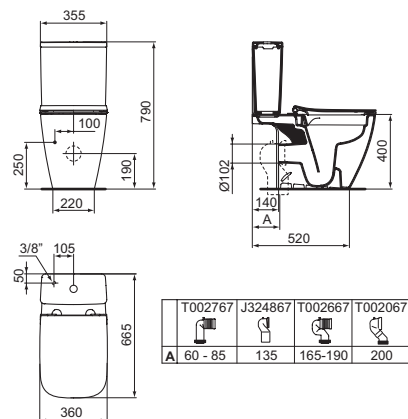

SEDILE AVVOLGENTE

MODELLO	CODICE
Sedile avvolgente con cerniere in metallo	T468201
Sedile avvolgente con cerniere in metallo a chiusura rallentata	T468301

- Sistema di sgancio rapido