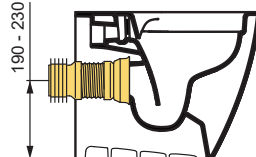

T002767

T002767 + T002867

J324867

J324867 + T002867

T002767 + T538667

DA 19 A 23 CM

La curva flessibile permette di sostituire un vecchio vaso sospeso con il nuovo vaso filo parete, coprendo scarichi preesistenti con altezza variabile da 19 cm a 23 cm.

T538567

DA 34,5 A 38,5 CM

Grazie alla combinazione del raccordo eccentrico per il carico dell'acqua, è possibile coprire altezze di ingresso acqua da 34,5 a 38,5 cm.

T538867

RV19967

T538867

RimLS+

Progettato per l'igiene