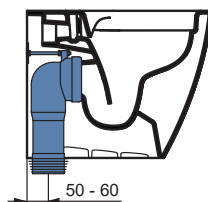

VASO UNIVERSALE T458101

Grazie alle curve tecniche dedicate, copre le distanze degli scarichi preesistenti da un minimo di 5 cm fino ad un massimo di 32 cm. La combinazione con il raccordo eccentrico per l'entrata acqua permette di coprire altezze di ingresso acqua da 34,5 a 38,5 cm.

BIDET UNIVERSALE T458201

L'apertura posteriore più ampia, permette di riallacciarsi a vecchi impianti di caldo e freddo, fino ad una distanza di 22 cm, senza necessità di interventi sull'impianto.

DA 5 A 32 CM

T002767

T002767 + T002867

J324867

J324867 + T002867

T002767 + T538667

DA 19 A 23 CM

La curva flessibile permette di sostituire un vecchio vaso sospeso con il nuovo vaso filo parete, coprendo scarichi preesistenti con altezza variabile da 19 cm a 23 cm.

T538567

DA 34,5 A 38,5 CM

Grazie alla combinazione del raccordo eccentrico per il carico dell'acqua, è possibile coprire altezze di ingresso acqua da 34,5 a 38,5 cm.

T538867

RV19967

T538867

RimLS+

Progettato per l'igiene