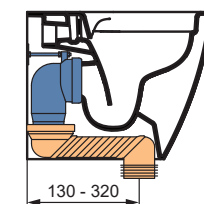

T002767

T002767 + T002867

J324867

J324867 + T002867

T002767 + T538667

DA 19 A 23 CM

La curva flessibile permette di sostituire un vecchio vaso sospeso con il nuovo vaso filo parete, coprendo scarichi preesistenti con altezza variabile da 19 cm a 23 cm.

T538567

DA 34,5 A 38,5 CM

Grazie alla combinazione del raccordo eccentrico per il carico dell'acqua, è possibile coprire altezze di ingresso acqua da 34,5 a 38,5 cm.

T538867

RV19967

T538867

RimLS+

Progettato per l'igiene