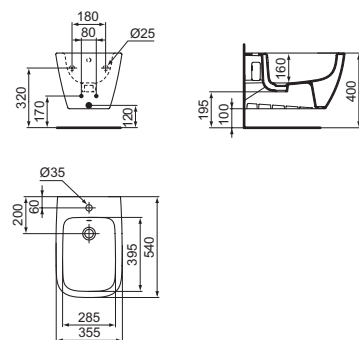

VASO SOSPESO

MODELLO	CODICE
Vaso sospeso	T461401

- Scarico a 4/2,6 litri
- Tecnologia di scarico RimLS+
- Fissaggio EasyFix+
- Abbinabile al sedile avvolgente a chiusura normale T46820 oppure rallentata T468301, da ordinare separatamente
- Abbinabile al sedile slim a chiusura normale T500201 oppure rallentata T500301, da ordinare separatamente
- Da abbinare al bidet T461501

BIDET SOSPESO

MODELLO	CODICE
Bidet sospeso	T461501

- Troppopieno
- Foro rubinetteria
- Fissaggi completamente nascosti
- Per il fissaggio a parete utilizzare l'apposito kit TT0299598 incluso nella confezione ed il sostegno metallico J117867 da ordinare separatamente

VASO A TERRA FILO PARETE

MODELLO	CODICE
Vaso a terra filo parete	T461601

- Scarico a 4/2,6 litri
- Tecnologia di scarico RimLS+
- Fissaggi a pavimento
- Abbinabile al sedile avvolgente a chiusura normale T468201 oppure rallentata T468301, da ordinare separatamente
- Abbinabile al sedile slim a chiusura normale T500201 oppure rallentata T500301, da ordinare separatamente
- Da abbinare al bidet T461701

BIDET A TERRA FILO PARETE

MODELLO	CODICE
Bidet a terra filo parete	T461701

- Troppopieno
- Foro rubinetteria
- Fissaggi a pavimento

Scarico
4 litri

RimLS+

EasyFix+