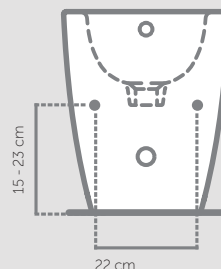

VASO UNIVERSALE T458101

Grazie alle curve tecniche dedicate, copre le distanze degli scarichi preesistenti da un minimo di 5 cm fino ad un massimo di 32 cm. La combinazione con il raccordo eccentrico per l'entrata acqua permette di coprire altezze di ingresso acqua da 34,5 a 38,5 cm.

T538567

DA 34,5 A 38,5 CM

Grazie alla combinazione del raccordo eccentrico per il carico dell'acqua, è possibile coprire altezze di ingresso acqua da 34,5 a 38,5 cm.

T538867

RV19967

T538867

RimLS+

Progettato per l'igiene