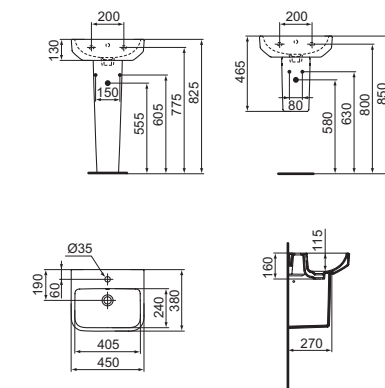

LAVABO 650 E 600 MM

MODELLO	CODICE
Lavabo 650 mm	T460601
Lavabo 600 mm	T460701
Colonna	T473901
Semicolonna	T534601

- Foro rubinetteria
- Troppopieno
- Installazione a parete
- Il lavabo può essere installato con la colonna o la semicolonna

CODICE	A	B
T460601	650	605
T460701	600	555

LAVABO 550 E 500 MM

MODELLO	CODICE
Lavabo 550 mm	T460801
Lavabo 500 mm	T460901
Colonna	T473901
Semicolonna	T534601

- Foro rubinetteria
- Troppopieno
- Installazione a parete
- Il lavabo può essere installato con la colonna o la semicolonna

CODICE	A	B
T460801	550	505
T460901	500	455

LAVAMANI 450 MM

MODELLO	CODICE
Lavamani 450 mm	T461001
Colonna	T473901
Semicolonna	T534601

- Foro rubinetteria
- Troppopieno
- Installazione a parete
- Il lavabo può essere installato con la colonna o la semicolonna

LAVABO 550 MM DA SEMINCASSO

MODELLO	CODICE
Lavabo da semincasso 550 mm	T461101

- Foro rubinetteria
- Troppopieno