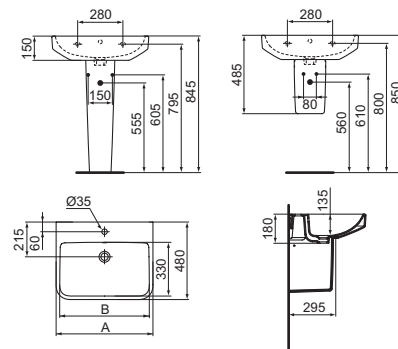

T538567

DA 34,5 A 38,5 CM

Grazie alla combinazione del raccordo eccentrico per il carico dell'acqua, è possibile coprire altezze di ingresso acqua da 34,5 a 38,5 cm.

T538867

RV19967

T538867

RimLS+

Progettato per l'igiene

LAVABO TOP 610 MM

MODELLO	CODICE
Lavabo top 610 mm	T460501
Sifone lineare	R6625AA

- Foro rubinetteria
- Troppopieno
- Installazione a parete
- Il lavabo può essere installato con i mobili i.life B T5269 e T5270 alla struttura in metallo E2531XG, oppure installato con il sifone d'arredo R6625AA

LAVABO 650 E 600 MM

MODELLO	CODICE
Lavabo 650 mm	T460601
Lavabo 600 mm	T460701
Colonna	T473901
Semicolonna	T534601

- Foro rubinetteria
- Troppopieno
- Installazione a parete
- Il lavabo può essere installato con la colonna o la semicolonna