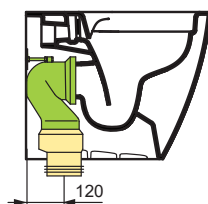

T002767

T002767 + T002867

J324867

J324867 + T002867

T002767 + T538667

DA 19 A 23 CM

La curva flessibile permette di sostituire un vecchio vaso sospeso con il nuovo vaso filo parete, coprendo scarichi preesistenti con altezza variabile da 19 cm a 23 cm.

T538567

DA 34,5 A 38,5 CM

Grazie alla combinazione del raccordo eccentrico per il carico dell'acqua, è possibile coprire altezze di ingresso acqua da 34,5 a 38,5 cm.

T538867

RV19967

T538867

RimLS+

Progettato per l'igiene