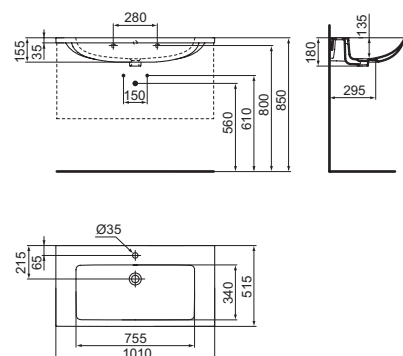

LAVABO TOP 1210 MM

MODELLO	CODICE
Lavabo top 1210 mm	T460201
Sifone lineare	R6625AA

- Foro rubinetteria
- Troppopieno
- Installazione a parete
- Il lavabo può essere installato con i mobili i.life B T5277 e T5278 oppure installato con il sifone d'arredo R6625AA

LAVABO TOP 1010 MM

MODELLO	CODICE
Lavabo top 1010 mm	T460301
Sifone lineare	R6625AA

- Foro rubinetteria
- Troppopieno
- Installazione a parete
- Il lavabo può essere installato con i mobili i.life B T5275 e T5276 oppure installato con il sifone d'arredo R6625AA

LAVABO TOP 810 MM

MODELLO	CODICE
Lavabo top 810 mm	T460401
Sifone lineare	R6625AA

- Foro rubinetteria
- Troppopieno
- Installazione a parete
- Il lavabo può essere installato con i mobili i.life B T5271 e T5272, alla struttura in metallo E2531XG, oppure installato con il sifone d'arredo R6625AA

LAVABO TOP 610 MM

MODELLO	CODICE
Lavabo top 610 mm	T460501
Sifone lineare	R6625AA

- Foro rubinetteria
- Troppopieno
- Installazione a parete
- Il lavabo può essere installato con i mobili i.life B T5269 e T5270 alla struttura in metallo E2531XG, oppure installato con il sifone d'arredo R6625AA