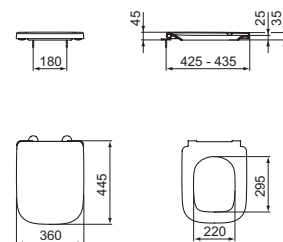

VASO A TERRA FILO PARETE UNIVERSALE

MODELLO	CODICE
Vaso a terra filo parete	T458101

- Scarico a 4/2,6 litri
- Tecnologia di scarico RimLS+
- Fissaggi nascosti
- Scarico traslato che copre distanze dal muro comprese tra i 50 e i 320 mm
- Abbinabile al sedile avvolgente a chiusura normale T468201 oppure rallentata T468301, da ordinare separatamente
- Abbinabile al sedile slim a chiusura normale T500201 oppure rallentata T500301, da ordinare separatamente
- Da abbinare al bidet T458201

BIDET A TERRA FILO PARETE UNIVERSALE

MODELLO	CODICE
Bidet a terra filo parete	T458201

- Troppopieno
- Foro rubinetteria
- Fissaggi nascosti
- Dotato di un'apertura posteriore più ampia (220 mm) per la sostituzione di vecchie installazioni

VASO PER CASSETTA

MODELLO	CODICE
Vaso per cassetta	T461201
Cassetta con batteria double flush	T472301

- Scarico a 4,5/3 litri
- Tecnologia di scarico RimLS+
- Da abbinare alla cassetta T472301
- Abbinabile al sedile avvolgente a chiusura normale T468201 oppure rallentata T468301, da ordinare separatamente
- Abbinabile al sedile slim a chiusura normale T500201 oppure rallentata T500301, da ordinare separatamente

SEDILE AVVOLGENTE

MODELLO	CODICE
Sedile avvolgente con cerniere in metallo	T468201
Sedile avvolgente con cerniere in metallo a chiusura rallentata	T468301

- Sistema di sgancio rapido

SEDILE SLIM

MODELLO	CODICE
Sedile slim con cerniere in metallo	T500201
Sedile slim con cerniere in metallo a chiusura rallentata	T500301

- Sistema di sgancio rapido

Scarico 4,5 litri

RimLS+

Sgancio rapido

Chiusura rallentata