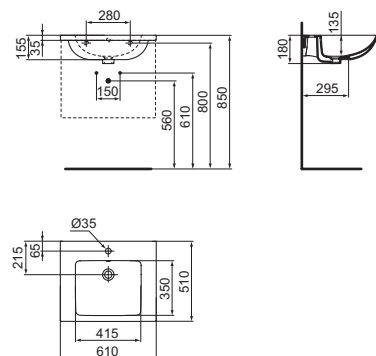

LAVABO TOP 610 MM

MODELLO	CODICE
Lavabo top 610 mm	T460501
Sifone lineare	R6625AA

- Foro rubinetteria
- Troppopieno
- Installazione a parete
- Il lavabo può essere installato con i mobili i.life B T5269 e T5270 alla struttura in metallo E2531XG, oppure installato con il sifone d'arredo R6625AA