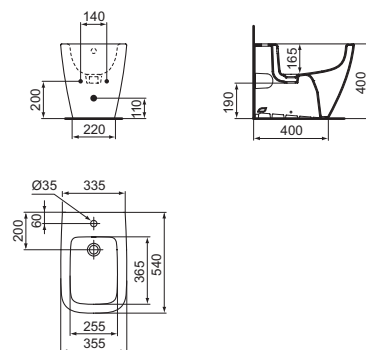

Scarico
4 litri

RimLS+

EasyFix+