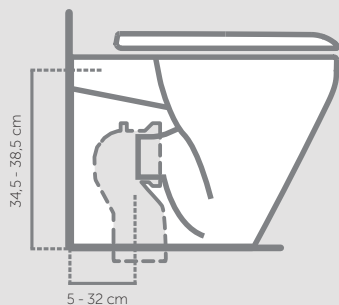

IDEAL STANDARD

i.life B

Ideal Standard

Vaso & Bidet filo parete Universali

Estetica e funzionalità per la ristrutturazione

Ristrutturare non è mai stato così facile, grazie ai nuovi **vaso e bidet filo parete universali di i.life B.**

La nuova conformazione dei sanitari, unita ai raccordi di scarico e carico, permette infatti di sostituire agevolmente sanitari sospesi o a terra, distanziati da parete, con vaso e bidet più moderni installati a filo parete.

VASO UNIVERSALE T458101

Grazie alle curve tecniche dedicate, copre le distanze degli scarichi preesistenti da un minimo di 5 cm fino ad un massimo di 32 cm. La combinazione con il raccordo eccentrico per l'entrata acqua permette di coprire altezze di ingresso acqua da 34,5 a 38,5 cm.