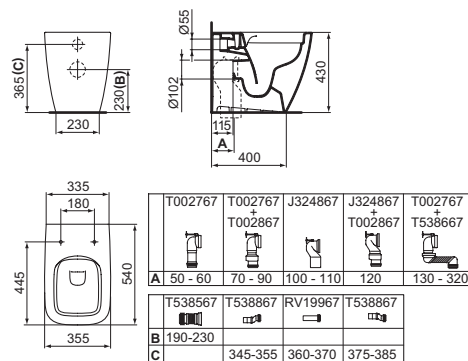

VASO A TERRA FILO PARETE UNIVERSALE

MODELLO	CODICE
Vaso a terra filo parete	T458101

- Scarico a 4/2,6 litri
- Tecnologia di scarico RimLS+
- Fissaggi nascosti
- Scarico traslato che copre distanze dal muro comprese tra i 50 e i 320 mm
- Abbinabile al sedile avvolgente a chiusura normale T468201 oppure rallentata T468301, da ordinare separatamente
- Abbinabile al sedile slim a chiusura normale T500201 oppure rallentata T500301, da ordinare separatamente
- Da abbinare al bidet T458201

BIDET A TERRA FILO PARETE UNIVERSALE

MODELLO	CODICE
Bidet a terra filo parete	T458201

- Troppopieno
- Foro rubinetteria
- Fissaggi nascosti
- Dotato di un'apertura posteriore più ampia (220 mm) per la sostituzione di vecchie installazioni

VASO PER CASSETTA

MODELLO	CODICE
Vaso per cassetta	T461201
Cassetta con batteria double flush	T472301

- Scarico a 4,5/3 litri
- Tecnologia di scarico RimLS+
- Da abbinare alla cassetta T472301
- Abbinabile al sedile avvolgente a chiusura normale T468201 oppure rallentata T468301, da ordinare separatamente
- Abbinabile al sedile slim a chiusura normale T500201 oppure rallentata T500301, da ordinare separatamente

SEDILE AVVOLGENTE

MODELLO	CODICE
Sedile avvolgente con cerniere in metallo	T468201
Sedile avvolgente con cerniere in metallo a chiusura rallentata	T468301

- Sistema di sgancio rapido

SEDILE SLIM

MODELLO	CODICE
Sedile slim con cerniere in metallo	T500201
Sedile slim con cerniere in metallo a chiusura rallentata	T500301

- Sistema di sgancio rapido

Scarico 4,5 litri

RimLS+

Sgancio rapido

Chiusura rallentata