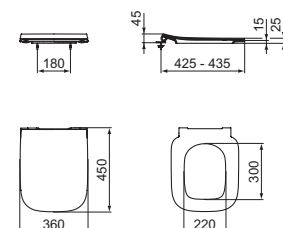

Scarico 4,5 litri

RimLS+

Sgancio rapido

Chiusura rallentata