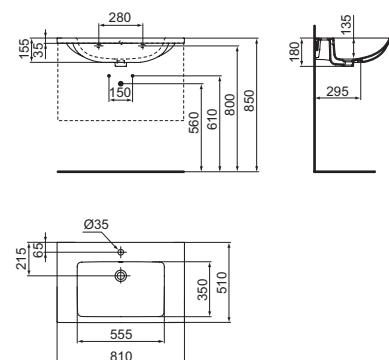

MODELLO	CODICE
Lavabo top 810 mm	T460401
Sifone lineare	R6625AA

- Foro rubinetteria
- Troppopieno
- Installazione a parete
- Il lavabo può essere installato con i mobili i.life B T5271 e T5272, alla struttura in metallo E2531XG, oppure installato con il sifone d'arredo R6625AA