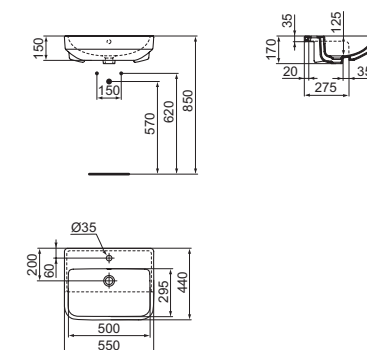

T538567

DA 34,5 A 38,5 CM

Grazie alla combinazione del raccordo eccentrico per il carico dell'acqua, è possibile coprire altezze di ingresso acqua da 34,5 a 38,5 cm.

T538867

RV19967

T538867

RimLS+

Progettato per l'igiene

CODICE	A	B
T460601	650	605
T460701	600	555

LAVABO 550 E 500 MM

MODELLO	CODICE
Lavabo 550 mm	T460801
Lavabo 500 mm	T460901
Colonna	T473901
Semicolonna	T534601

- Foro rubinetteria
- Troppopieno
- Installazione a parete
- Il lavabo può essere installato con la colonna o la semicolonna

CODICE	A	B
T460801	550	505
T460901	500	455

LAVAMANI 450 MM

MODELLO	CODICE
Lavamani 450 mm	T461001
Colonna	T473901
Semicolonna	T534601

- Foro rubinetteria
- Troppopieno
- Installazione a parete
- Il lavabo può essere installato con la colonna o la semicolonna

LAVABO 550 MM DA SEMINCASSO

MODELLO	CODICE
Lavabo da semincasso 550 mm	T461101

- Foro rubinetteria
- Troppopieno

VASO SOSPESO

MODELLO	CODICE
Vaso sospeso	T461401

- Scarico a 4/2,6 litri
- Tecnologia di scarico RimLS+
- Fissaggio EasyFix+
- Abbinabile al sedile avvolgente a chiusura normale T46820 oppure rallentata T468301, da ordinare separatamente
- Abbinabile al sedile slim a chiusura normale T500201 oppure rallentata T500301, da ordinare separatamente
- Da abbinare al bidet T461501