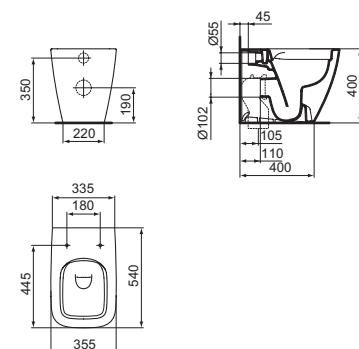

VASO SOSPESO

MODELLO	CODICE
Vaso sospeso	T461401

- Scarico a 4/2,6 litri
- Tecnologia di scarico RimLS+
- Fissaggio EasyFix+
- Abbinabile al sedile avvolgente a chiusura normale T46820 oppure rallentata T468301, da ordinare separatamente
- Abbinabile al sedile slim a chiusura normale T500201 oppure rallentata T500301, da ordinare separatamente
- Da abbinare al bidet T461501

BIDET SOSPESO

MODELLO	CODICE
Bidet sospeso	T461501

- Troppopieno
- Foro rubinetteria
- Fissaggi completamente nascosti
- Per il fissaggio a parete utilizzare l'apposito kit TT0299598 incluso nella confezione ed il sostegno metallico J117867 da ordinare separatamente

VASO A TERRA FILO PARETE

MODELLO	CODICE
Vaso a terra filo parete	T461601

- Scarico a 4/2,6 litri
- Tecnologia di scarico RimLS+
- Fissaggi a pavimento
- Abbinabile al sedile avvolgente a chiusura normale T468201 oppure rallentata T468301, da ordinare separatamente
- Abbinabile al sedile slim a chiusura normale T500201 oppure rallentata T500301, da ordinare separatamente
- Da abbinare al bidet T461701

BIDET A TERRA FILO PARETE

MODELLO	CODICE
Bidet a terra filo parete	T461701

- Troppopieno
- Foro rubinetteria
- Fissaggi a pavimento

Scarico
4 litri

RimLS+

EasyFix+