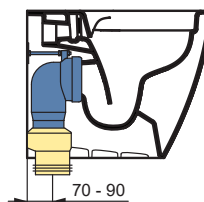

VASO UNIVERSALE T458101

Grazie alle curve tecniche dedicate, copre le distanze degli scarichi preesistenti da un minimo di 5 cm fino ad un massimo di 32 cm. La combinazione con il raccordo eccentrico per l'entrata acqua permette di coprire altezze di ingresso acqua da 34,5 a 38,5 cm.

BIDET UNIVERSALE T458201

L'apertura posteriore più ampia, permette di riallacciarsi a vecchi impianti di caldo e freddo, fino ad una distanza di 22 cm, senza necessità di interventi sull'impianto.

DA 5 A 32 CM

T002767

T002767 + T002867

J324867

J324867 + T002867

T002767 + T538667

DA 19 A 23 CM

La curva flessibile permette di sostituire un vecchio vaso sospeso con il nuovo vaso filo parete, coprendo scarichi preesistenti con altezza variabile da 19 cm a 23 cm.

T538567

DA 34,5 A 38,5 CM

Grazie alla combinazione del raccordo eccentrico per il carico dell'acqua, è possibile coprire altezze di ingresso acqua da 34,5 a 38,5 cm.

T538867

RV19967

T538867

RimLS+

Progettato per l'igiene