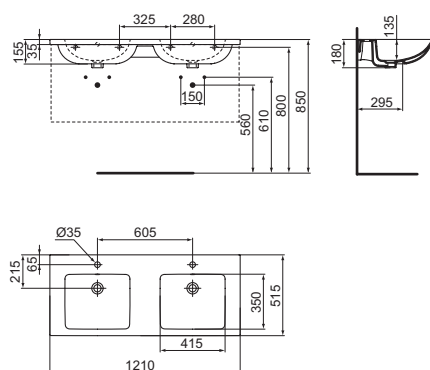

T538567

DA 34,5 A 38,5 CM

Grazie alla combinazione del raccordo eccentrico per il carico dell'acqua, è possibile coprire altezze di ingresso acqua da 34,5 a 38,5 cm.

T538867

RV19967

T538867

RimLS+

Progettato per l'igiene

EasyFix+

Fissaggio facile

- SISTEMA DI FISSAGGIO NASCOSTO
- PIÙ VELOCE, PIÙ FACILE E SICURO
- INSTALLAZIONE DALL'ALTO: MASSIMA COMODITÀ
- 10% PIÙ VELOCE RISPETTO AL FISSAGGIO STANDARD

LAVABO TOP 1210 MM

MODELLO	CODICE
Lavabo top 1210 mm	T460201
Sifone lineare	R6625AA

- Foro rubinetteria
- Troppopieno
- Installazione a parete
- Il lavabo può essere installato con i mobili i.life B T5277 e T5278 oppure installato con il sifone d'arredo R6625AA

LAVABO TOP 1010 MM

MODELLO	CODICE
Lavabo top 1010 mm	T460301
Sifone lineare	R6625AA